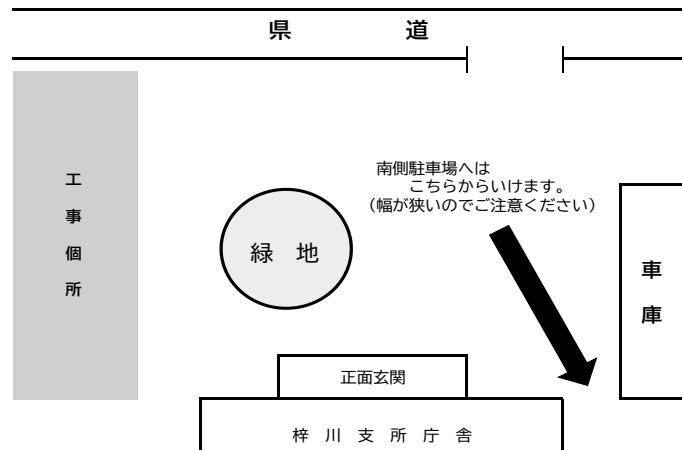

◆道路の除草にご協力を

梓川地区地域づくりセンター ☎78-3000

6月に入り、雑草が勢いよく伸びてくる時季となりました。
道路に生えてくる雑草は、ときに通行の妨げになります。地域の皆さまが気持ちよく利用できるよう、再度ご自宅の周りを確認いただき、除草のご協力をよろしくお願いいたします。
その際は、安全に十分ご注意ください。

◆松本安心ネット登録案内

危機管理課 ☎33-9119

事前に利用登録した方のスマートフォン・携帯電話などに、緊急情報等をEメールで配信します。
緊急・災害情報、気象情報、火災情報、防犯情報等を得ることができます。
まだ登録されていない方は、ぜひご登録ください。