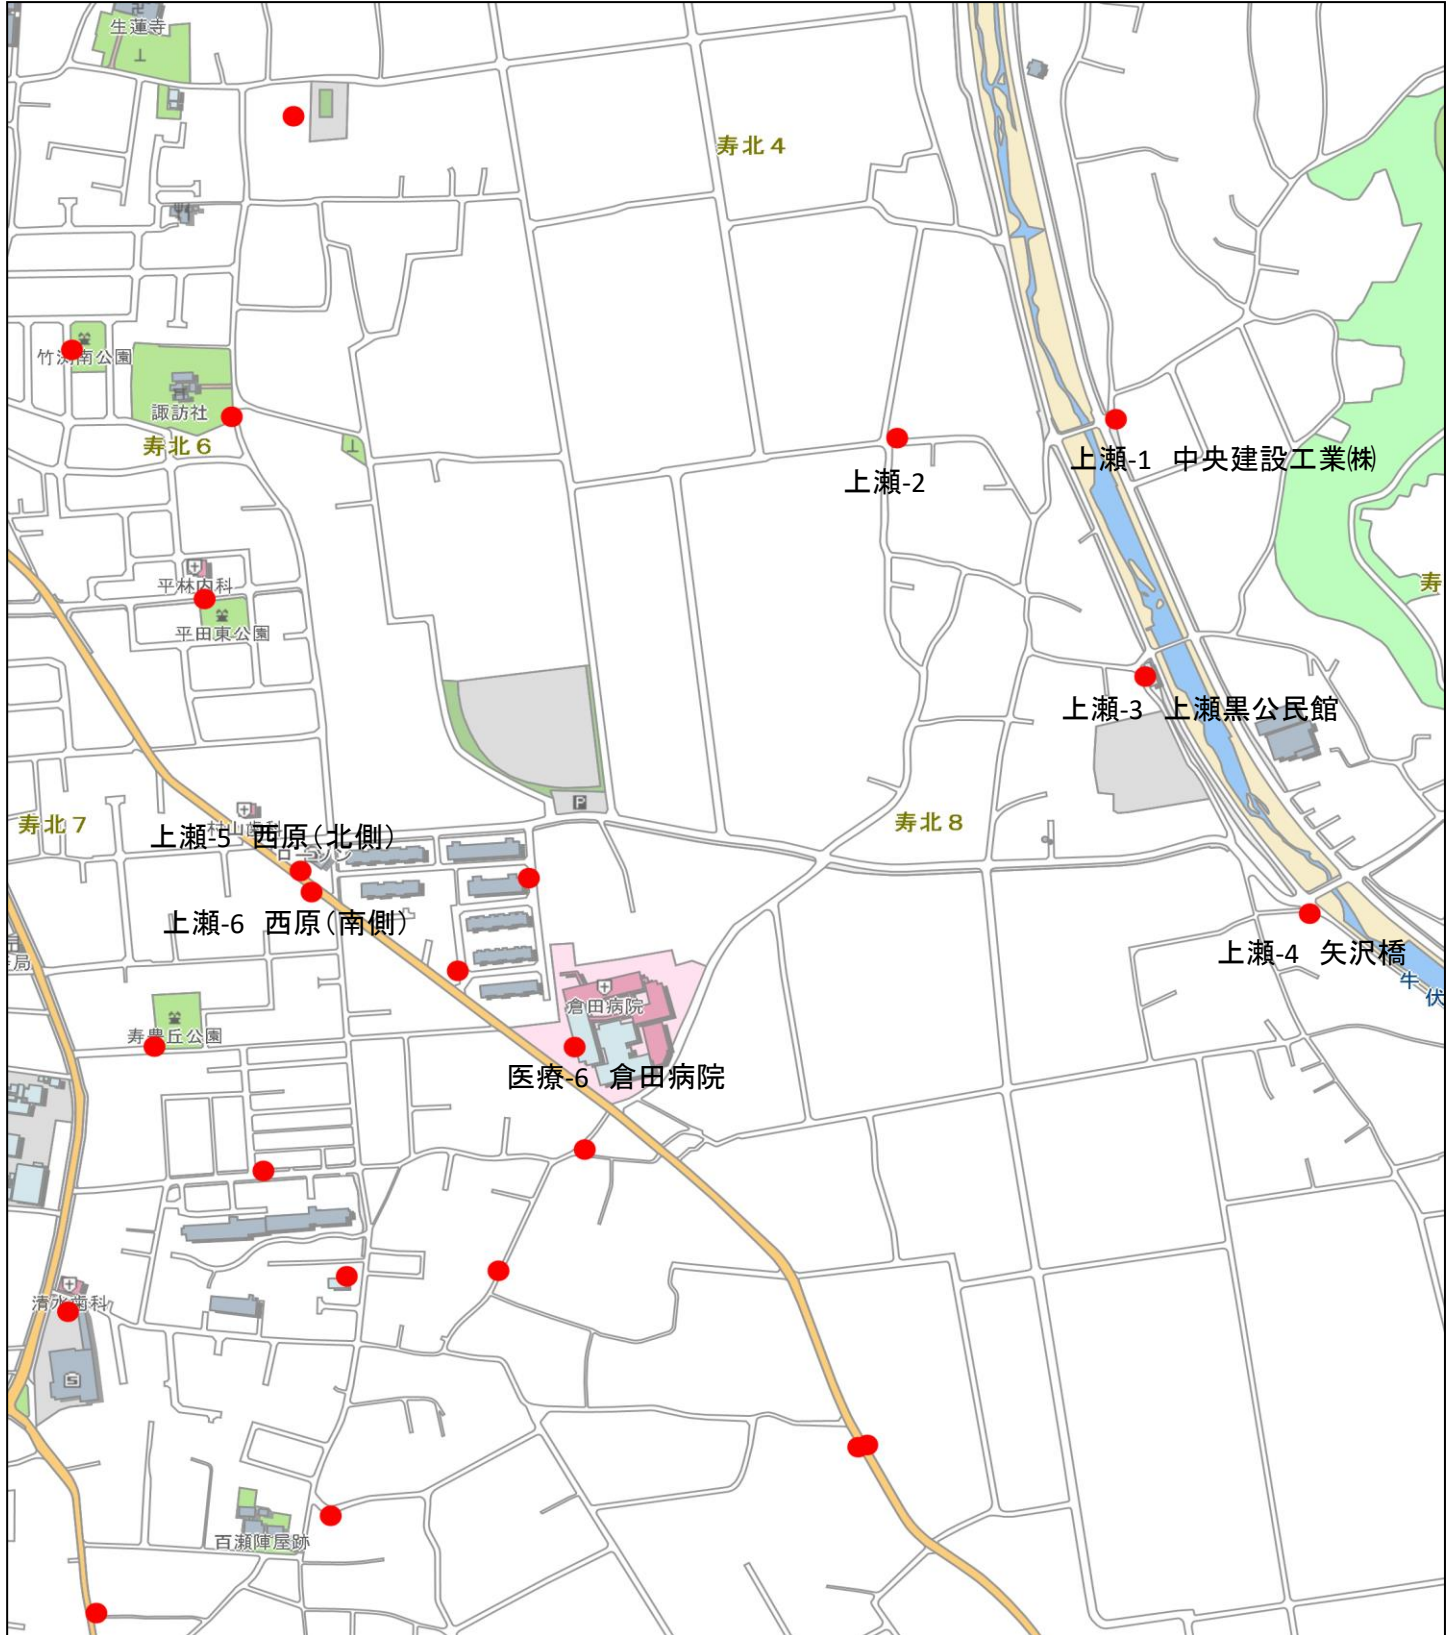

# 「のろーと松本」上瀬黒町会乗降ポイントの位置図

※乗降ポイントは変更となる場合があります。

縮尺 1 : 6500

「のるーと松本」上瀬黒町会乗降ポイントの写真  
※乗降ポイントは変更となる場合があります。

上瀬-1 中央建設工業(株):サインタワー型

上瀬-2 上瀬黒ブドウ棚:サインタワー型

上瀬-3 上瀬黒公民館:サインタワー型

上瀬-4 矢沢橋:サインタワー型  
橋の西側、サトーフロント工業の駐車場内

上瀬-5 西原(北側):バス停に表示

上瀬-6 西原(南側):バス停に表示

医療-6 倉田病院:縦看板型  
敷地内での乗降、建物入口左側