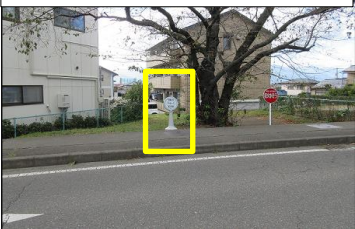

「のろーと松本」百瀬町会乗降ポイントの位置図

※乗降ポイントは変更となる場合があります。

縮尺 1 : 5500

「のるーと松本」百瀬町会乗降ポイントの写真

※乗降ポイントは変更となる場合があります。

百瀬-1 百瀬北公園:サインタワー型
公園北側

百瀬-2 百瀬陣屋跡東:サインタワー型
ゴミステーションの右側

百瀬-3 ナマステカレーハウス:サインタワー型

百瀬-4 百瀬南公園:サインタワー型
公園西側

百瀬-5 寿百瀬第5常会:路面貼付型
道路西側、水路前

百瀬-6 寿百瀬公民館:サインタワー型
敷地内での乗降

百瀬-7 寿百瀬第6常会:サインタワー型
ゴミステーションの南側

百瀬-8 寿児童センター東:サインタワー型
道路の南側

百瀬-9 寿児童遊園北:サインタワー型
ゴミステーションの東側

百瀬-10 寿小学校:サインタワー型
小学校の西側、道路西側

店舗-4 デリシア寿豊丘店:バス停に表示
敷地内での乗降、駐車場北側

店舗-5 マツモトキヨシ寿店:サインタワー型
建物北側の道路上での乗降

店舗-7 ケーヨーデイツー松本寿店
店舗西側の道路上での乗降、ゴミステーションに表示

医療-7 くさま内科クリニック:路面貼付型
建物南側の道路上での乗降

医療-8 窪田外科胃腸科医院:サインタワー型
敷地内での乗降、建物入口正面

医療-11 若林整形外科クリニック:縦看板型
敷地内での乗降、建物入口正面