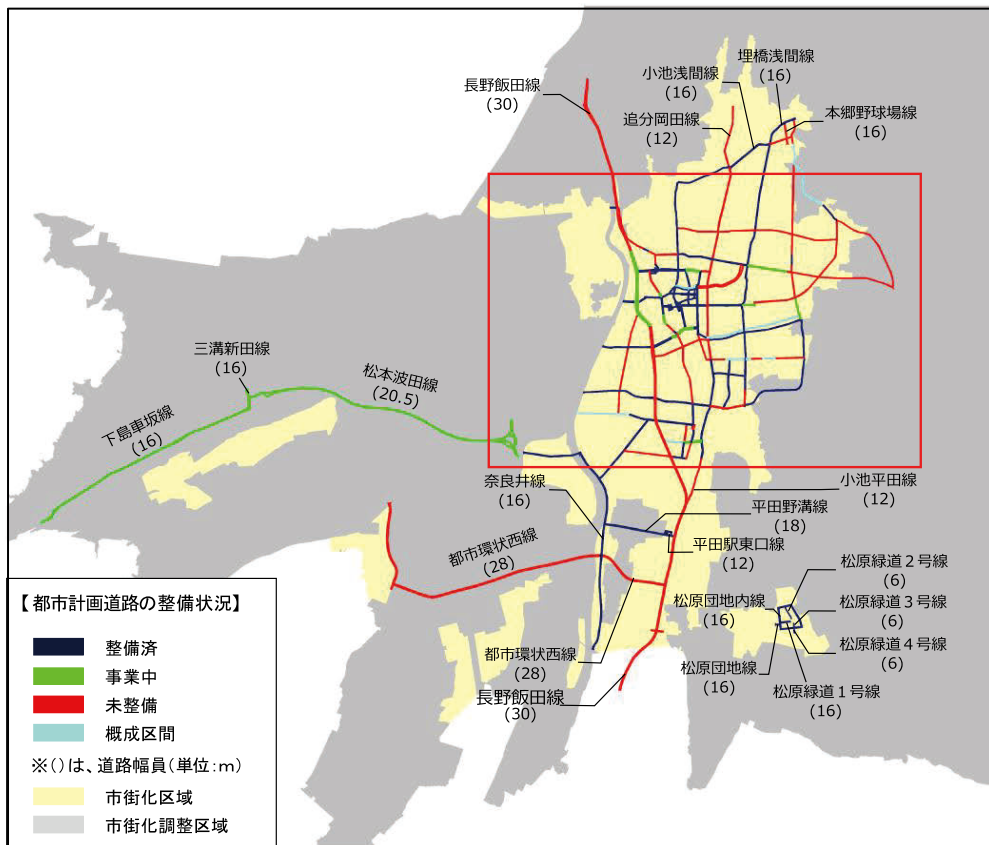

図 都市計画道路の整備状況図（市全体）

図 都市計画道路の整備状況図（中心市街地周辺拡大図）

資料：松本市

(令和3年9月)