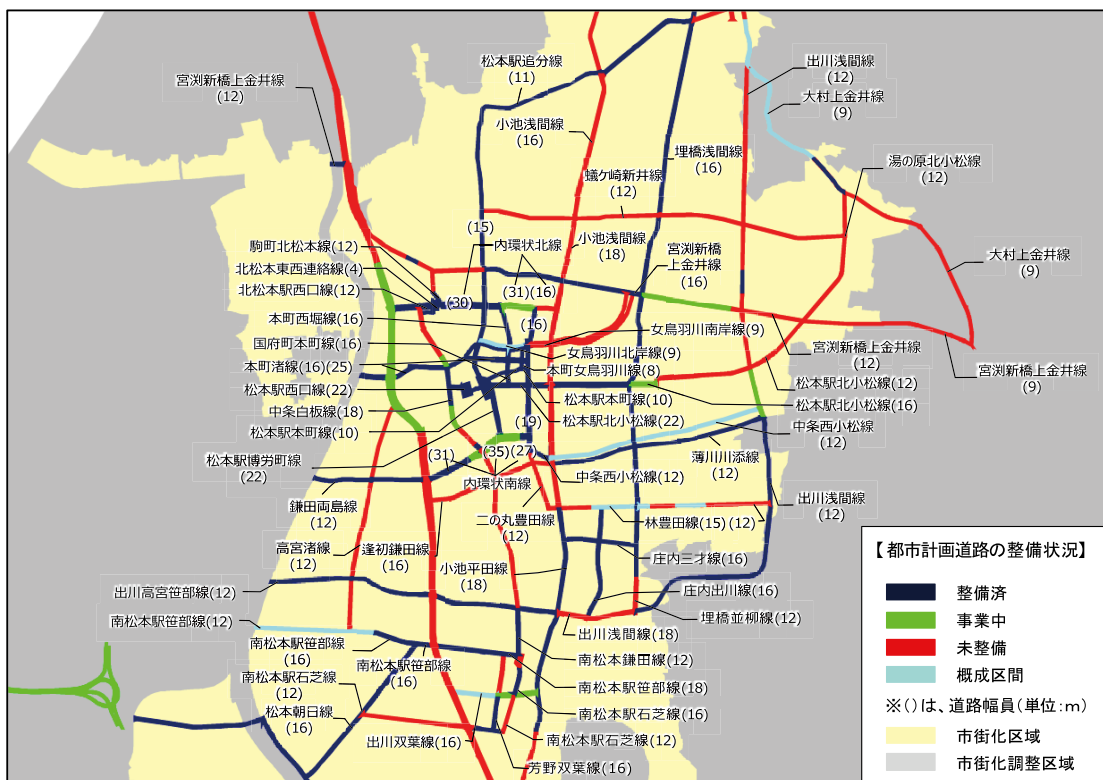

図 都市計画道路の整備状況図（市全体）

図 都市計画道路の整備状況図（中心市街地周辺拡大図）

資料：松本市

(令和3年9月)