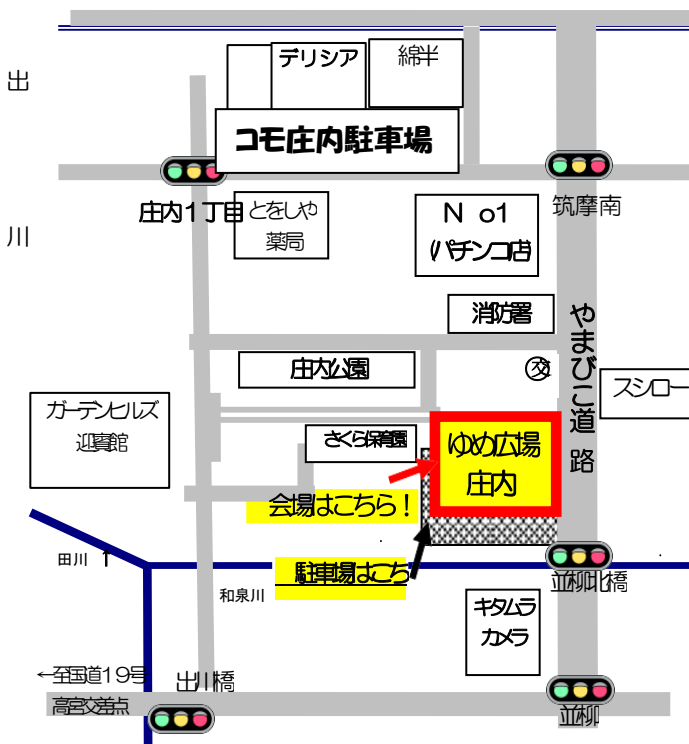

講師：藤山 静雄(信州大学特任教授)氏他、生き物好きの会員。

生き物や生き物観察の面白さについてのお話を聞いて頂きます。

次に、実際に生き物の観察を体験します。

これらを通してSDGsや生物保全の大切さを学びます。また、生き物観察をしての疑問や、質問にお答えします。

生き物学習の基礎を学ぶ講座で、今後、継続的に実施予定です。
参加定員：15名 先着順 申し込み先：本会事務局まで。
新型コロナウイルス感染症対策として、マスク着用をお願いします。

参加費無料

庄内公民館(ゆめひろば庄内)

案内図

「庄内ほたると水辺の会」より

庄内北公園を始め、ほたるの生息地は市民の活動で維持されています。

お申込みや観察会等に関するお尋ねは

Email : riders22@camel.plala.or.jpへどうぞ！

曾根原(事務局) 090-4463-3317