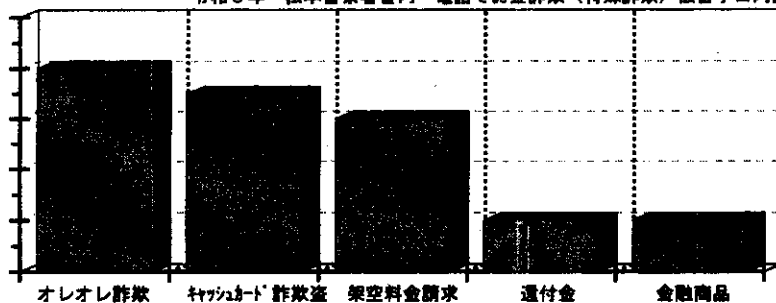

インターネットやSNS上の広告には、十分注意してください！！

令和5年 松本警察署管内 電話でお金詐欺（特殊詐欺）被害手口内訳

令和5年中 「電話でお金詐欺」被害

被害件数 25件

被害総額 約5,214万円

(松本警察署管内)

長野県警察ホームページ 美川憲一さん・湯澤かよこさんの留守番電話応答メッセージの再生はこちらから

<https://www.pref.nagano.lg.jp/police/jikenjiko/tokushu/rusudenonsei.html>