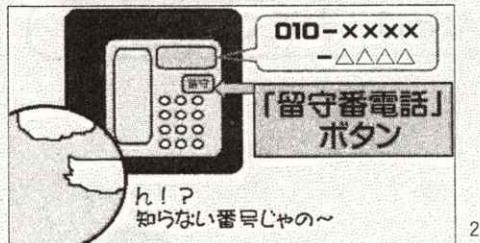

- ◎ スマートフォンの機種によっては、「ボタンの長押し」「ボタンを連続で押す」「強い衝撃が加わること」等で110番へ緊急通報する設定となっているものがあります。
必要に応じて、自分のスマートフォンの設定を確認してください。

自転車の安全利用の促進

～ 島立交番管内では自転車の交通事故が多発しています

自転車安全利用五則を守って、交通事故を防ぎましょう ～

- 1 車道が原則、左側を通行、歩道は例外、歩行者を優先
- 2 交差点では信号と一時停止を守って、安全確認
- 3 夜間はライトを点灯
- 4 飲酒運転は禁止
- 5 ヘルメットを着用（ヘルメット着用が努力義務化されました）

長野県警察シンボルマスコット「ライボくん ライビィちゃん」

松本警察署

令和6年1月号

ビィビィさん

特殊詐欺被害防止キャラクター

電話でお金詐欺撃退通信

ビィビィさんとサギ

留守番電話でサギ撃退の巻

ビィビィさんのある日(その2)

ん!? 知らない番号じゃの~

機械の音声

詐欺や迷惑電話防止のため、在宅中でも留守番電話に設定しています。お名前・ご用件をお話してください。

クソッ!!! 留守番電話じゃダメだ!!! 声が暗いから、捕まっちゃう!

留守番電話、ありがたや~

国際電話番号からの電話に注意!

画面に「+●●●…」 「1●●●…」 「010…」 などと表示されたら、それは、**国際電話**です。