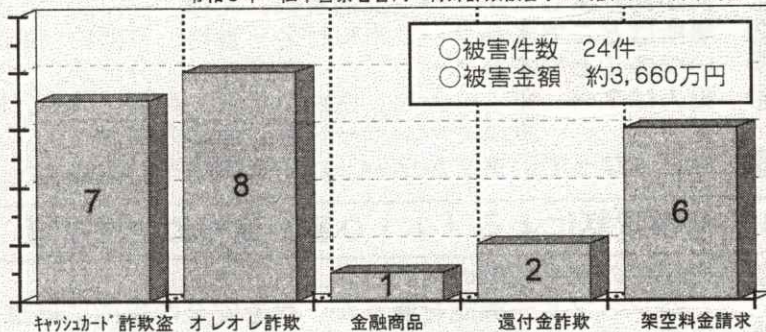

最近、「国際電話番号からかかってくる電話による「電話でお金詐欺」被害が増えています。

海外との電話が不要な方は、発信・着信を無償で休止できます。

お申し込み・お問い合わせは、「国際電話不取扱受付センター」(電話:0120-210-364)まで。

令和5年 松本警察署管内 特殊詐欺被害手口内訳 (11月末時点)

電話でお金詐欺の被害件数や被害総額は前年と比べて増加傾向にあり、松本警察署管内でも、毎月被害が発生しています。