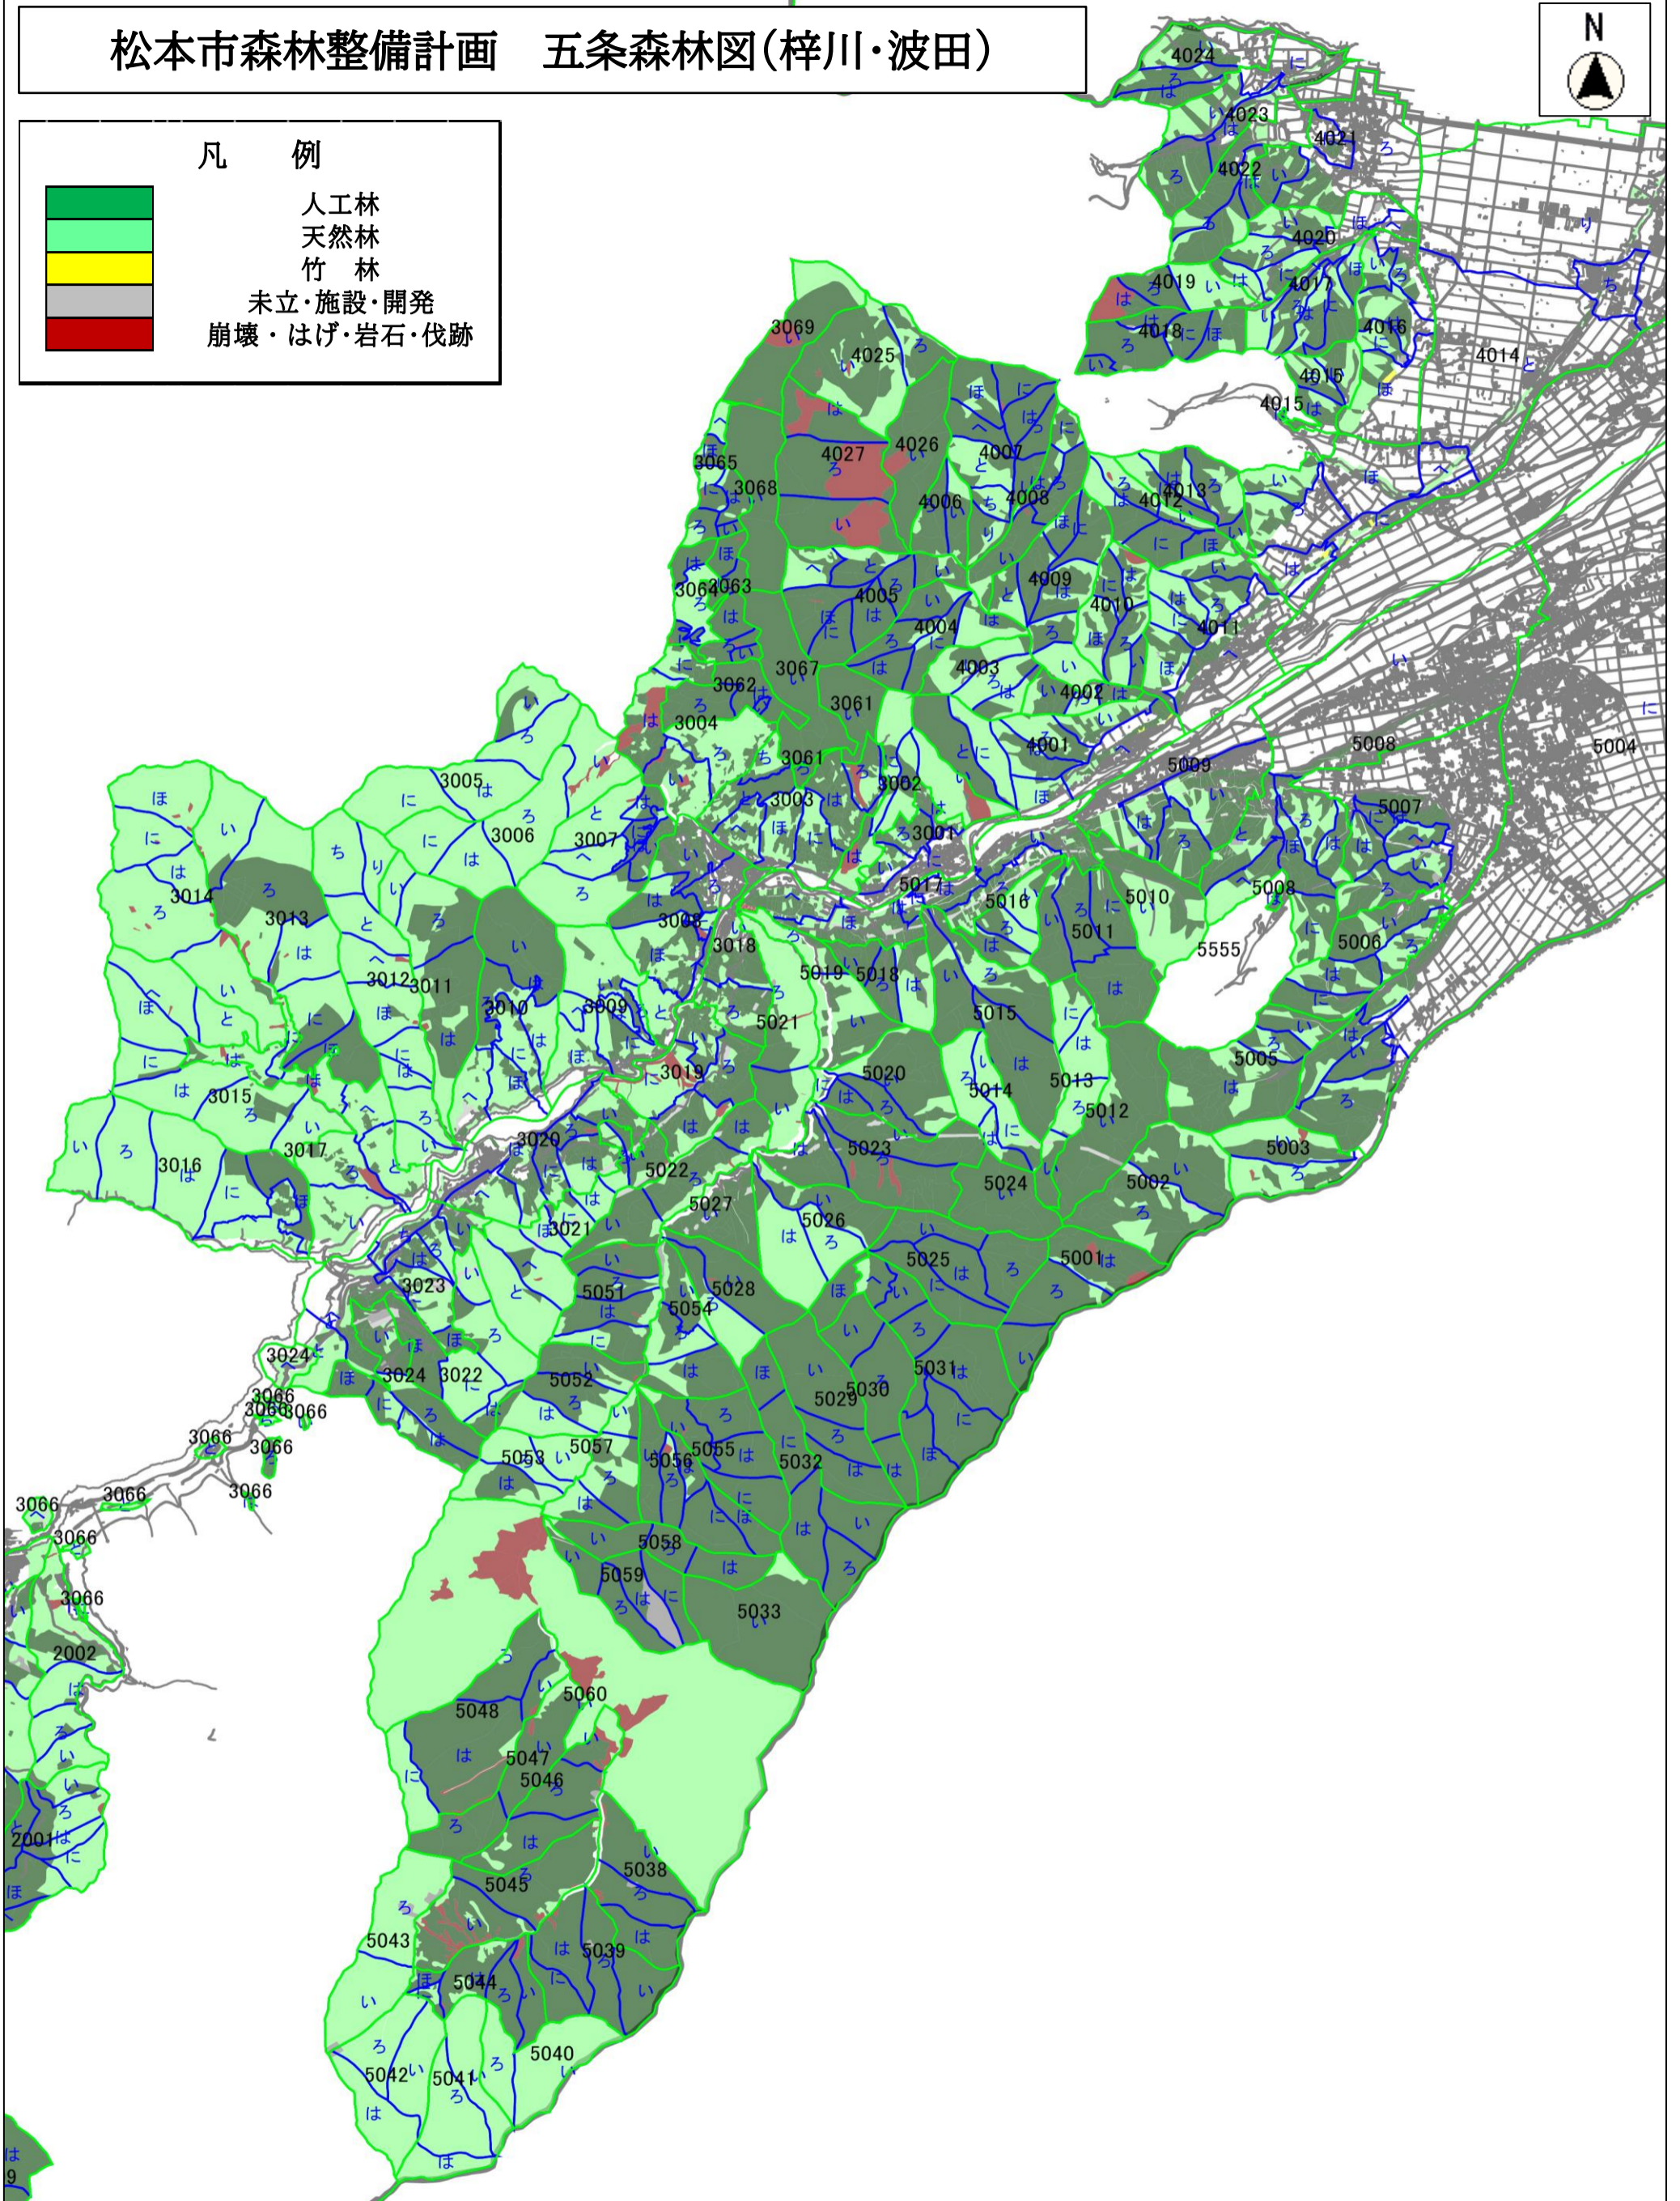

松本市森林整備計画 五条森林図(梓川・波田)

凡 例

- 人工林
- 天然林
- 竹林
- 未立・施設・開発
- 崩壊・はげ・岩石・伐跡

縮尺 1 : 50000