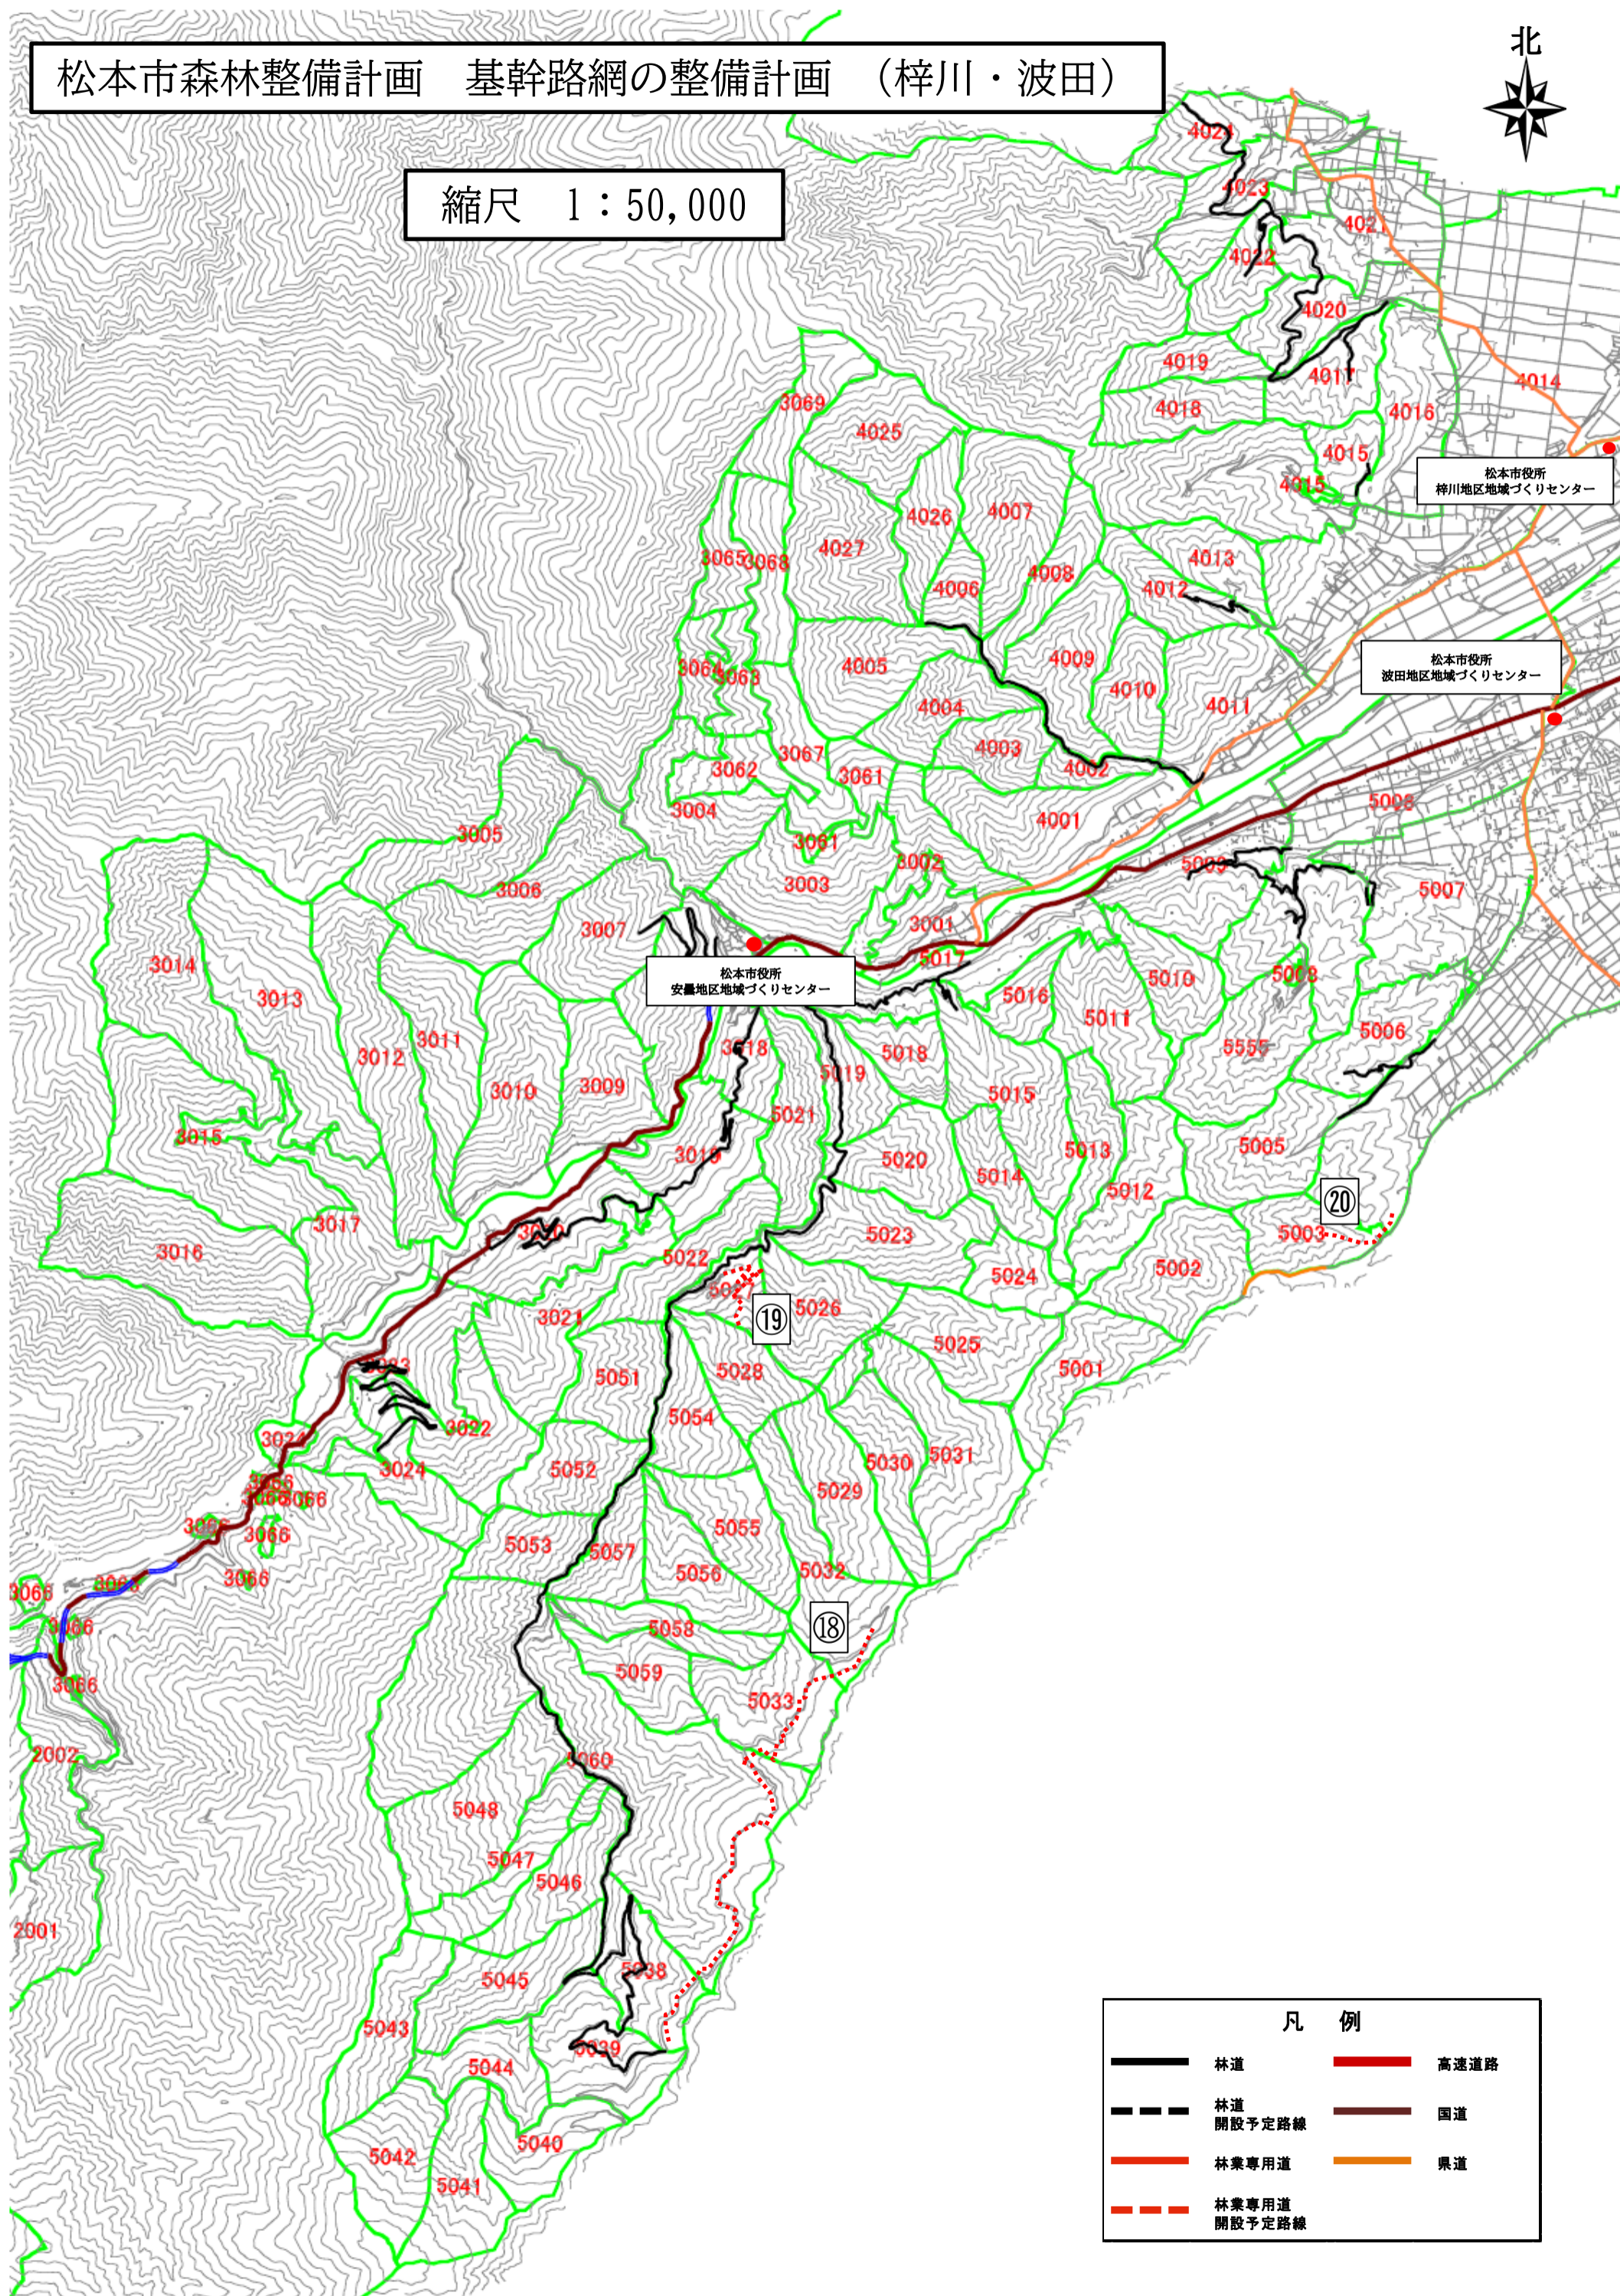

松本市森林整備計画 基幹路網の整備計画 (梓川・波田)

縮尺 1 : 50,000

凡 例			
	林道		高速道路
	林道 開設予定路線		国道
	林業専用道		県道
	林業専用道 開設予定路線		