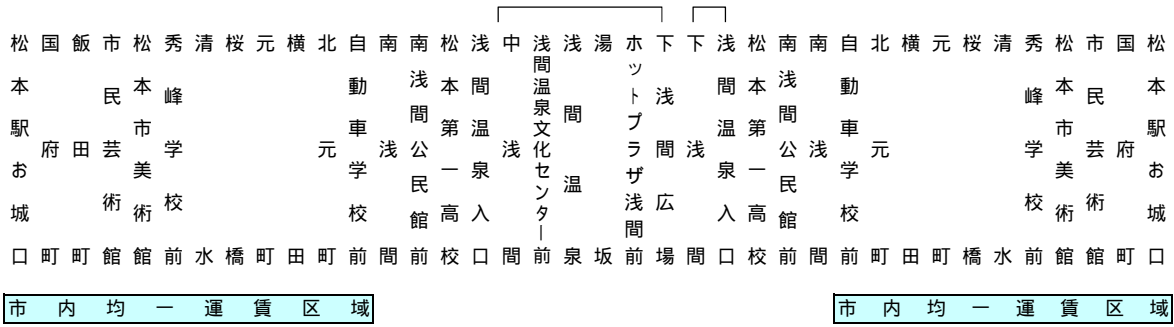

# 新浅間線

R6(2024年)3月16日現在

キロ程 / 運賃

5.5	4.6	4.4	3.4	2.3	1.3	1.1	松本
4.4	3.5	3.3	2.3	1.2	0.2	松本市美術館	200
4.2	3.3	3.1	2.1	1.0	秀峰学校前	200	200
3.2	2.3	2.1	1.1	桜橋	200	200	200
2.1	1.2	1.0	自動車学校前	200	200	200	200
1.1	0.2	松本第一高校	150	200	220	220	250
0.9	浅間温泉入口	150	150	210	260	260	320
浅間温泉	150	190	190	250	290	290	360