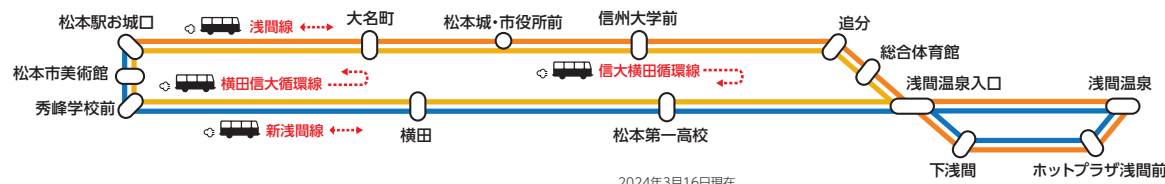

松本駅バスターミナル発着バス

信大横田循環線 (松本→信州大学→総合体育館→松本第一高校→松本)

横田信大循環線(逆回り循環)もあります。夏期特別期間(8/11-8/16)と年末年始期間(12/29-12/31、1/2-1/3)は土休日ダイヤで運行します。1/1は運休です。記載した時刻は通過予定時刻です。道路事情等により遅れる場合があります。★キッセイ文化ホール(長野県松本文化会館)へお越しの方は「総合体育館」または「水泳」をご利用ください。★松本市野球場(セキスイハイム松本スタジアム)へお越しの方は「松本第一高校」をご利用ください。

130 松本→信州大学→総合体育館→松本第一高校→松本

平日用

平日用

Table with 13 columns for stations and 2 rows for departure times. Includes stations like Matsumoto Station, University of Shinshu, and Matsumoto First High School.

Table with 13 columns for stations and 2 rows for departure times. Includes stations like Matsumoto Station, University of Shinshu, and Matsumoto First High School.

信大横田循環線 (松本→信州大学→総合体育館→松本第一高校→松本)

平日用

平日用

Table with 13 columns for stations and 2 rows for departure times. Includes stations like Matsumoto Station, University of Shinshu, and Matsumoto First High School.

Table with 13 columns for stations and 2 rows for departure times. Includes stations like Matsumoto Station, University of Shinshu, and Matsumoto First High School.

松本駅バスターミナル発着バス

2024年3月16日現在

2024年3月16日現在