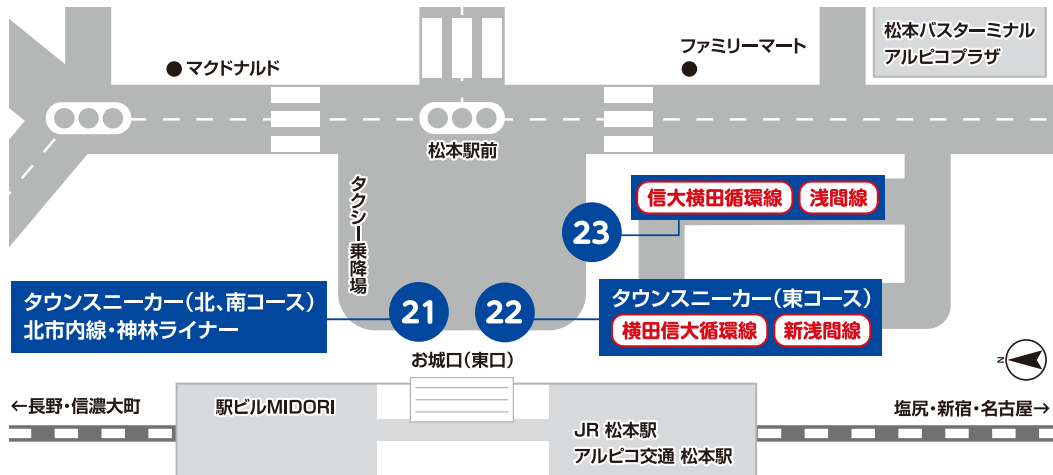

駅直結!
ますます便利に

ぐるっとまつもと バス

Gurutto Matsumoto

令和6年
3/16(土)から

一部路線の乗り場が松本バスターミナルから 松本駅(お城口)に変わります!

のりば

路線

21

【主な先行: 松本城、旧開智学校】
タウンズニーカー(北、南コース)・北市内線・神林ライナー
※タウンズニーカー(南コース)・北市内線・神林ライナーは「松本城」、「旧開智学校」へは行きません。

22

【主な先行: 浅間温泉、松本市美術館、まつもと市民芸術館】
タウンズニーカー(東コース)・横田信大循環線・新浅間線
※タウンズニーカー(東コース)は「浅間温泉」へは行きません。

23

【主な先行: 信州大学病院、キッセイ文化ホール、総合体育館】
信大横田循環線・浅間線

3/16(土)から
ダイヤも変わります!

詳細はこちらから

松本駅
お城口広場

松本バスターミナル

のりば

路線

1 2

お城口広場入線車両待機場

3

美ヶ原温泉線・アルプス公園線・四賀線

4

並柳団地線(系統1、2)・寿台線・松原線・内田線
※並柳団地線(系統2)がお城口より移動しました。

5

岡田線・鹿教湯温泉線・空港今井線
 大久保工場団地線・山形線

お問い合わせ

●松本市交通部 交通ネットワーク課・・・TEL.0263-34-3286