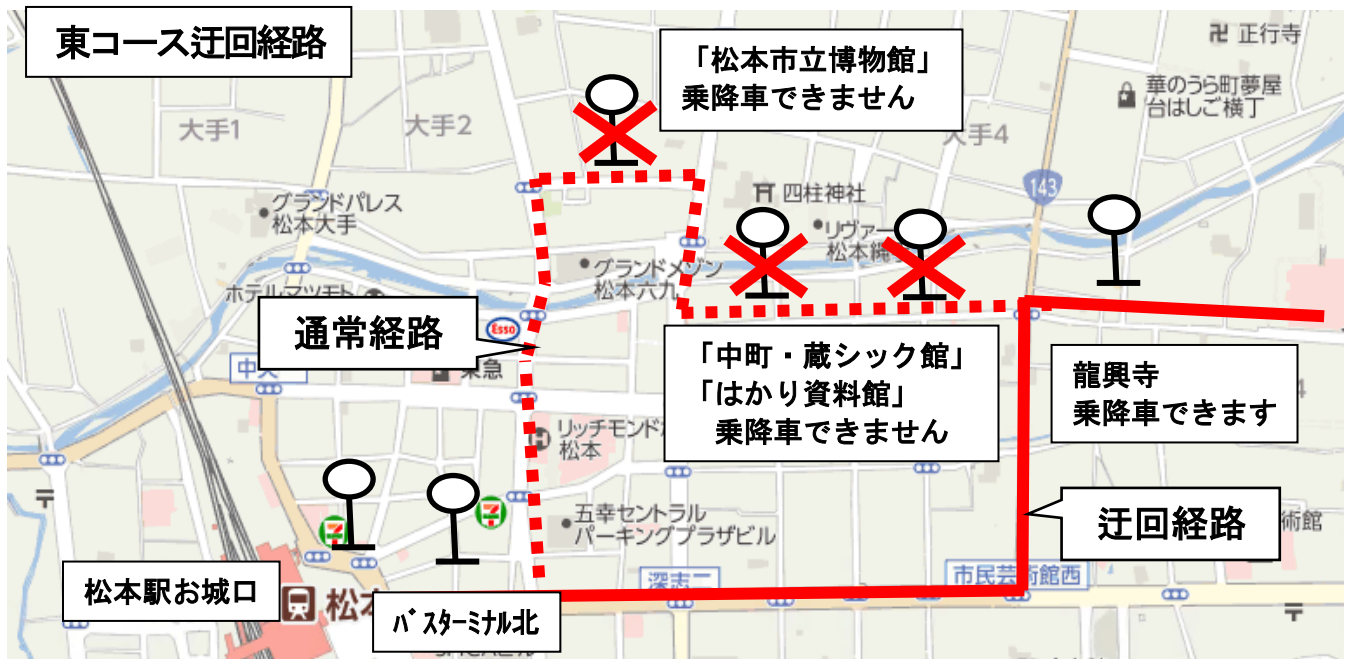

迂回のおしらせ

『松本あめ市』に伴う交通規制のため、

下記のとおり、タウンズニーカー東コースは、迂回運行します。

記

1 日時

令和6年1月14日(日)

2 東コース迂回時間

お城口発10:00発から15:20発まで
(お城口15:40発以降は平常運行です)

3 ご注意

- ・ 荒天等で中止されても迂回いたします。
- ・ 迂回経路上のバス停では乗降はできません。

運行に関するお問い合わせはこちら

松本市公共交通課 電話 0263-34-3033

アルピコ交通 電話 0263-26-7003

迂回のおしらせ

『松本あめ市』に伴う交通規制のため、

下記のとおり、タウンズニーカー北コースは、迂回運行します。

記

1 日時

令和6年1月14日(日)

2 北コース迂回時間

お城口発9:50発から15:10発まで
(お城口15:30発以降は平常運行です)

3 ご注意

- ・荒天等で中止されても迂回いたします。