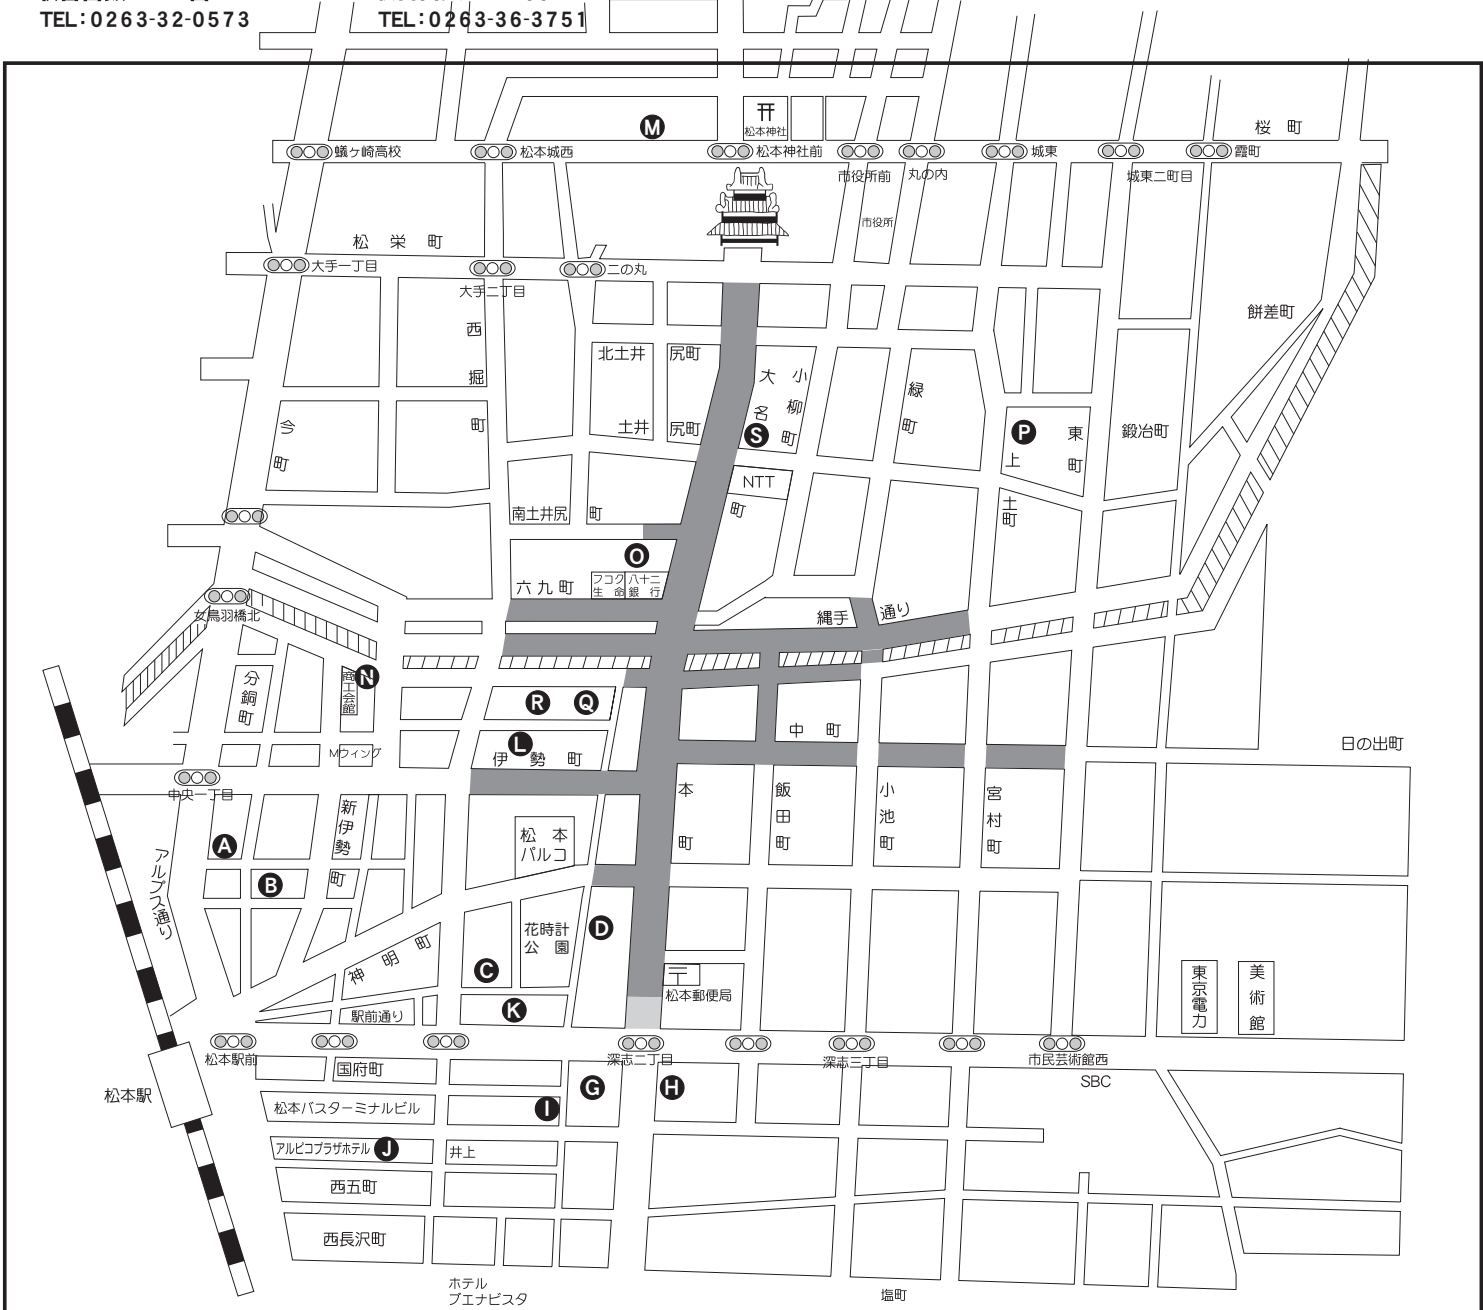

松本あめ市歩行者天国外 駐 車 場 案 内 図

令和 6 年 1 月 14 日 (日) 車両交通規制 : 10 : 20 ~ 15 : 30
歩行者天国 : 10 : 30 ~ 15 : 30

- A** 新伊勢町アメニティーパーク
収容台数 72台
TEL:0263-38-0081
- B** スカイパークアリマ
収容台数 15台
TEL:0263-32-8434
- C** 五幸セントラルパーキング
収容台数 350台
TEL:0263-32-9008
- D** 深志鶴パーキング
収容台数 115台
TEL:0263-32-0573
- E** 松本ノーサンパーキング
収容台数 215台
TEL:0263-33-1181
- F** 日通駅前駐車場
収容台数 373台
TEL:0263-35-3399
- G** 公園パーキング
収容台数 32台
- H** 松美駐車場
収容台数 17台
- I** 開智駐車場
収容台数 112台
TEL:0263-39-6650
- J** 松本市営中央駐車場
収容台数 165台
TEL:0263-37-0818
- K** 松本市営松本城大手門駐車場
収容台数437台
TEL:0263-33-1010
- L** 上土商店街駐車場
収容台数 60台
- M** 本町駐車場
収容台数 27台
- N** ゆうゆうパーキング24
収容台数 48台
- O** 三井のリパーク 松本城南
収容台数 29台
TEL:0120-115-076

* ご迷惑をおかけいたしますが、歩行者天国にご協力下さい。