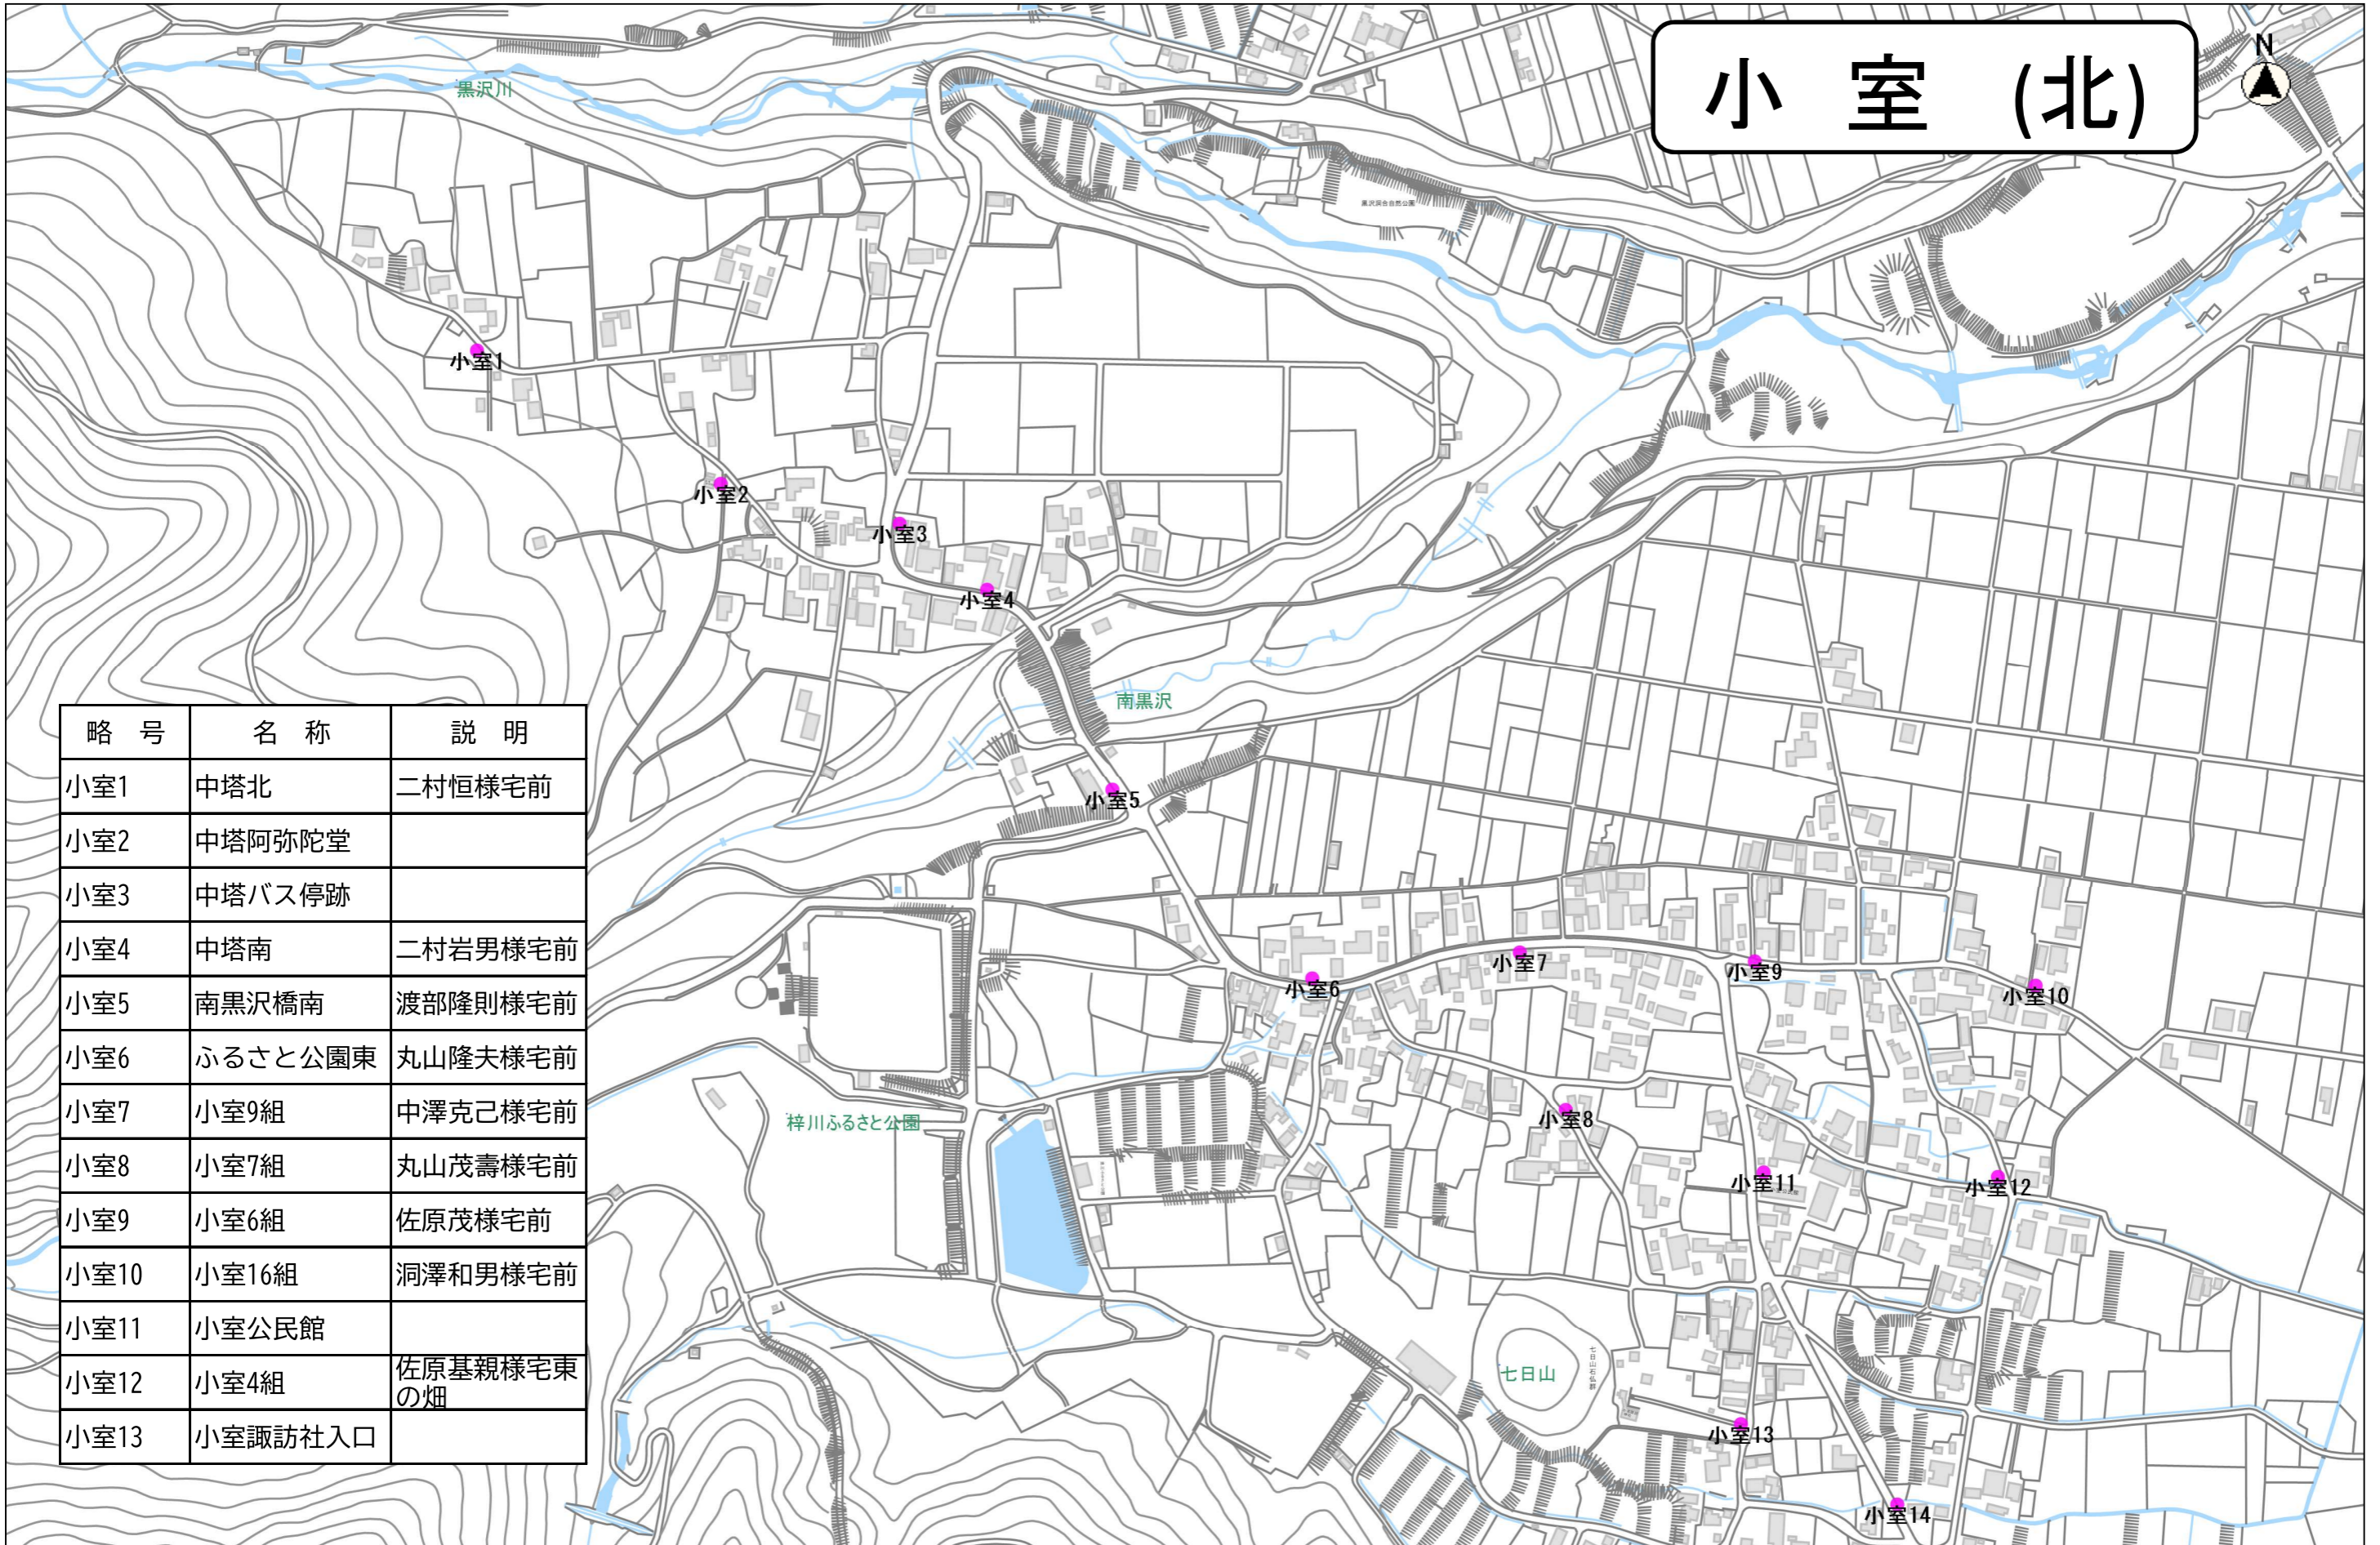

小室 (北)

略号	名称	説明
小室1	中塔北	二村恒様宅前
小室2	中塔阿弥陀堂	
小室3	中塔バス停跡	
小室4	中塔南	二村岩男様宅前
小室5	南黒沢橋南	渡部隆則様宅前
小室6	ふるさと公園東	丸山隆夫様宅前
小室7	小室9組	中澤克己様宅前
小室8	小室7組	丸山茂壽様宅前
小室9	小室6組	佐原茂様宅前
小室10	小室16組	洞澤和男様宅前
小室11	小室公民館	
小室12	小室4組	佐原基親様宅東の畑
小室13	小室諏訪社入口	

小室 (北部) の のりば

縮尺 1 : 5000

小室 (南)

略号	名称	説明
小室8	小室7組	丸山茂壽様宅前
小室11	小室公民館	
小室12	小室4組	佐原基親様宅東の畑
小室13	小室諏訪社入口	
小室14	上高地りんご前	
小室15	小室諏訪社南	樽沼光男様宅前
小室16	神道原	丸山和夫様宅前

小室 (南部) 付近の のりば

縮尺 1 : 5000