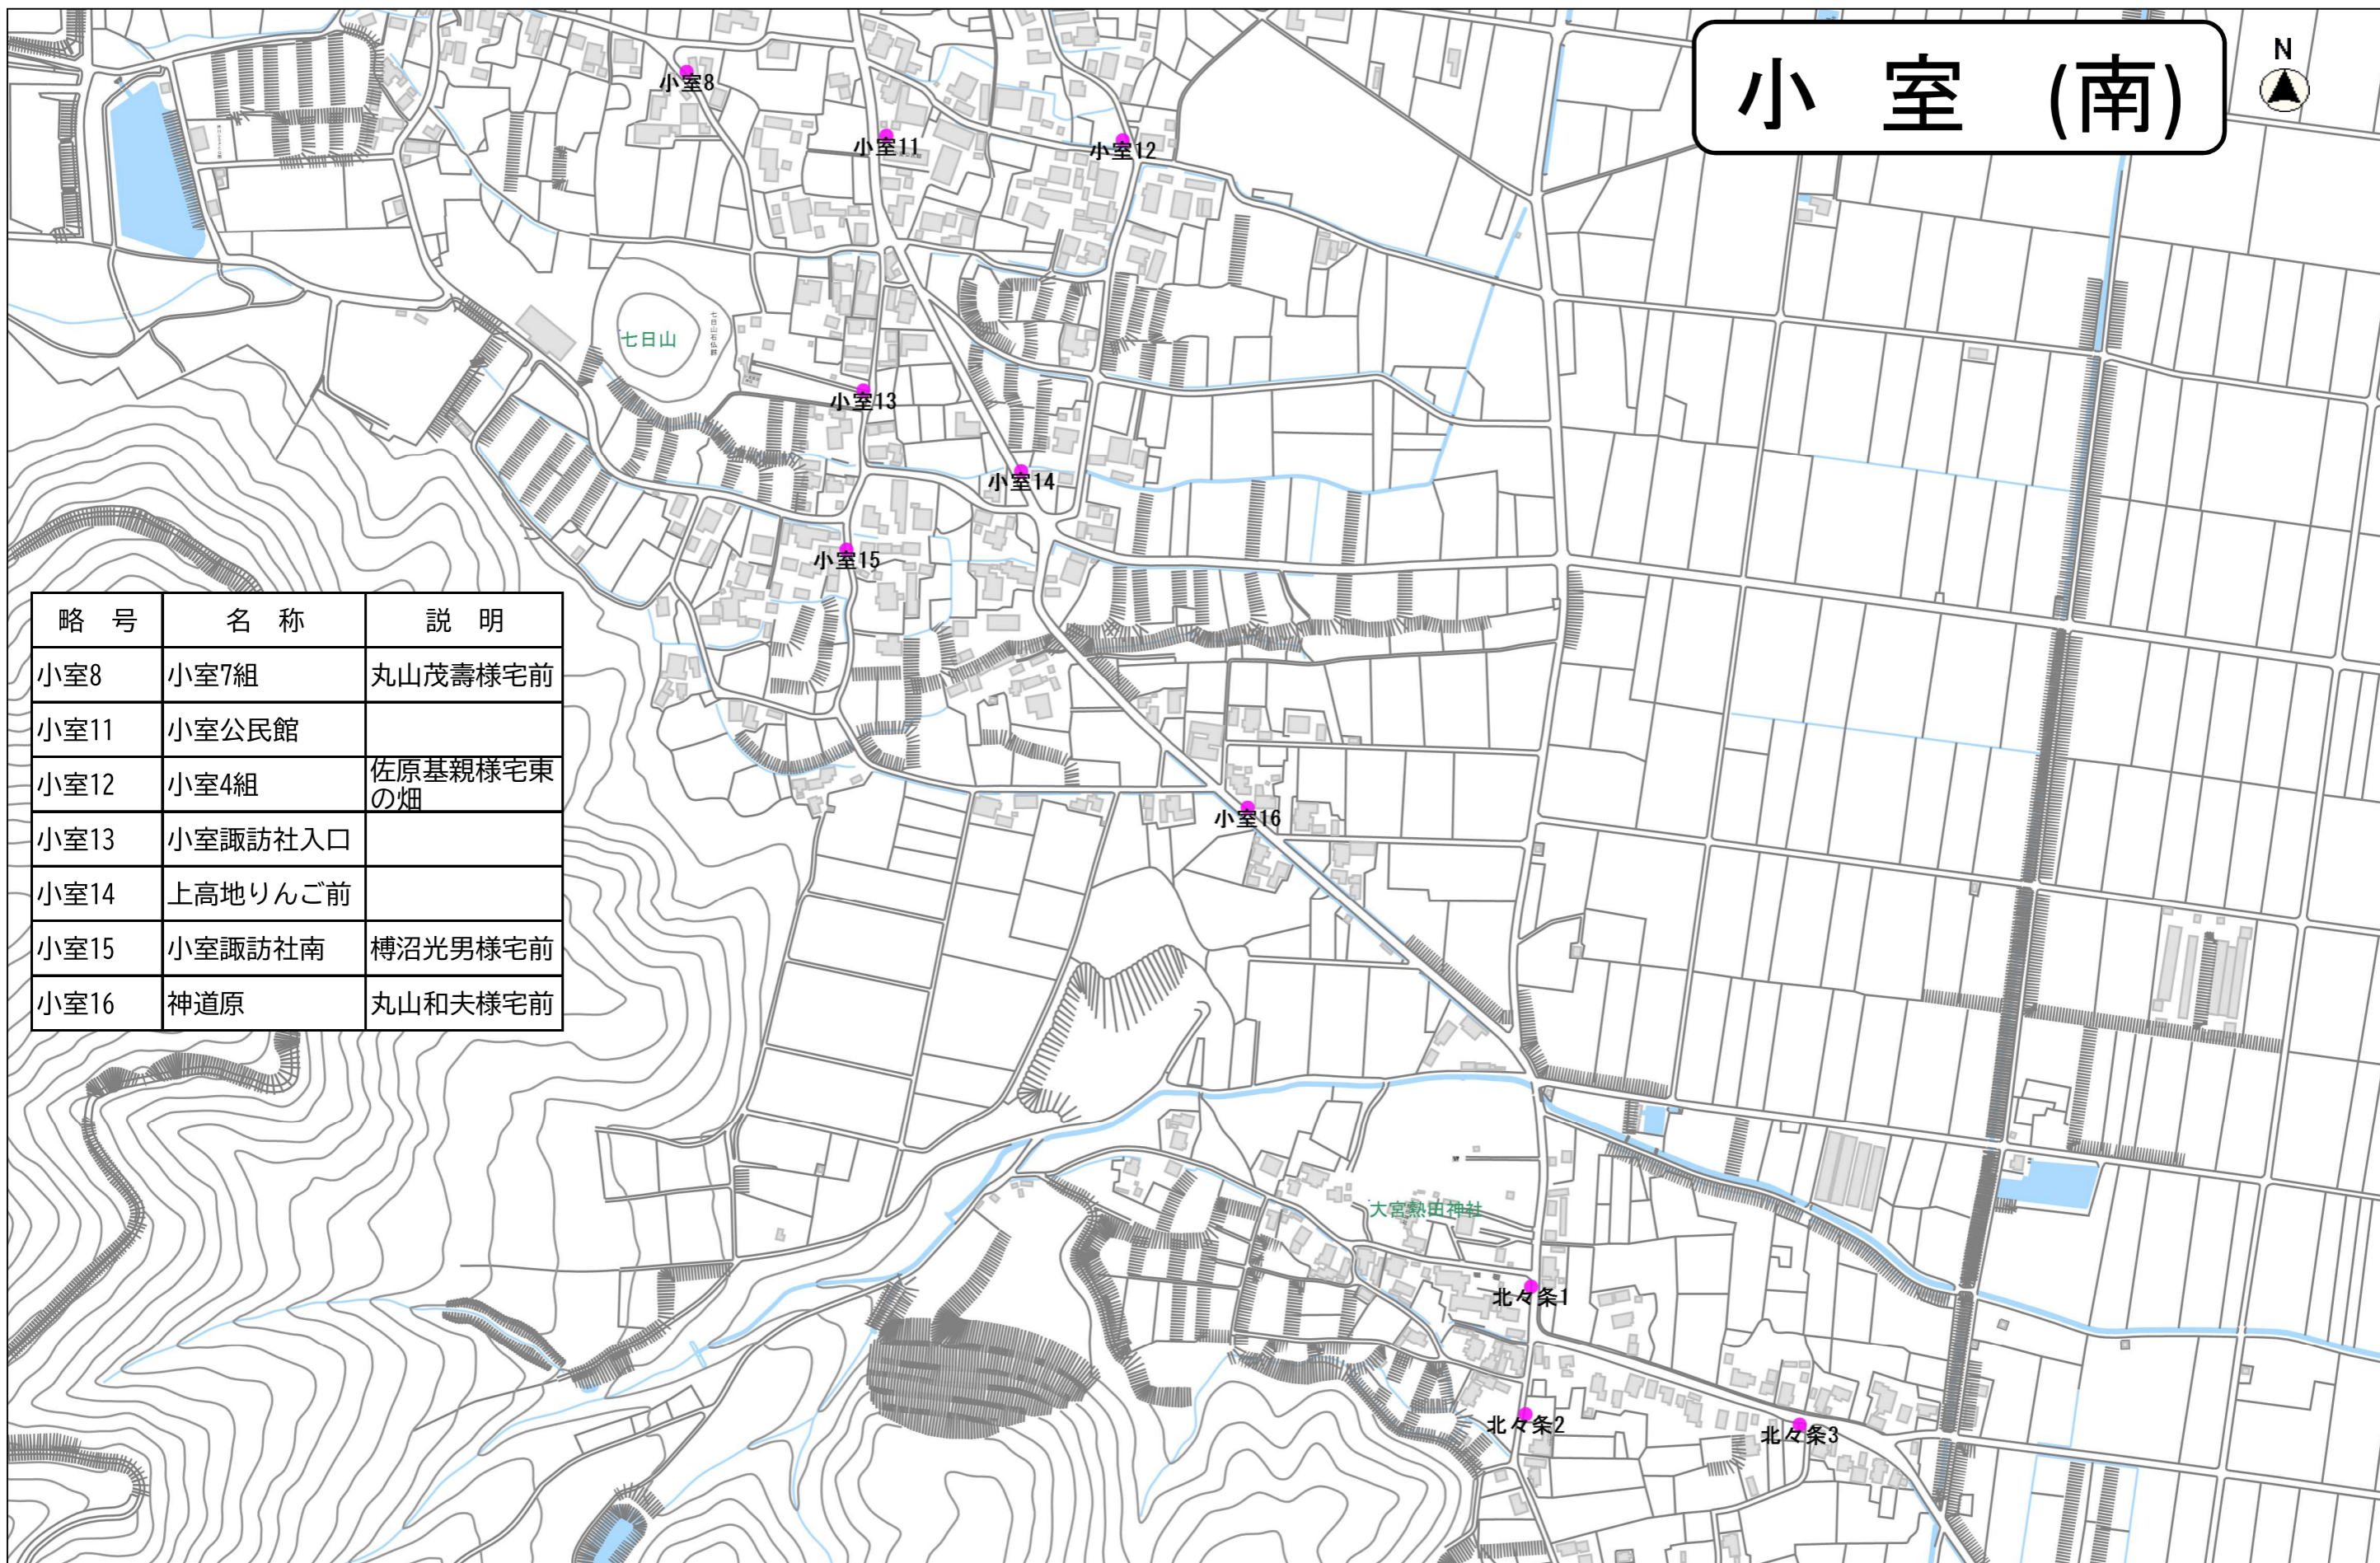

小室 (北)

略号	名称	説明
小室1	中塔北	二村恒様宅前
小室2	中塔阿弥陀堂	
小室3	中塔バス停跡	
小室4	中塔南	二村岩男様宅前
小室5	南黒沢橋南	渡部隆則様宅前
小室6	ふるさと公園東	丸山隆夫様宅前
小室7	小室9組	中澤克己様宅前
小室8	小室7組	丸山茂壽様宅前
小室9	小室6組	佐原茂様宅前
小室10	小室16組	洞澤和男様宅前
小室11	小室公民館	
小室12	小室4組	佐原基親様宅東の畑
小室13	小室諏訪社入口	

小室 (北部) の のりば

縮尺 1 : 5000

小室 (南)

略号	名称	説明
小室8	小室7組	丸山茂壽様宅前
小室11	小室公民館	
小室12	小室4組	佐原基親様宅東の畑
小室13	小室諏訪社入口	
小室14	上高地りんご前	
小室15	小室諏訪社南	樽沼光男様宅前
小室16	神道原	丸山和夫様宅前

小室 (南部) 付近の のりば

縮尺 1 : 5000