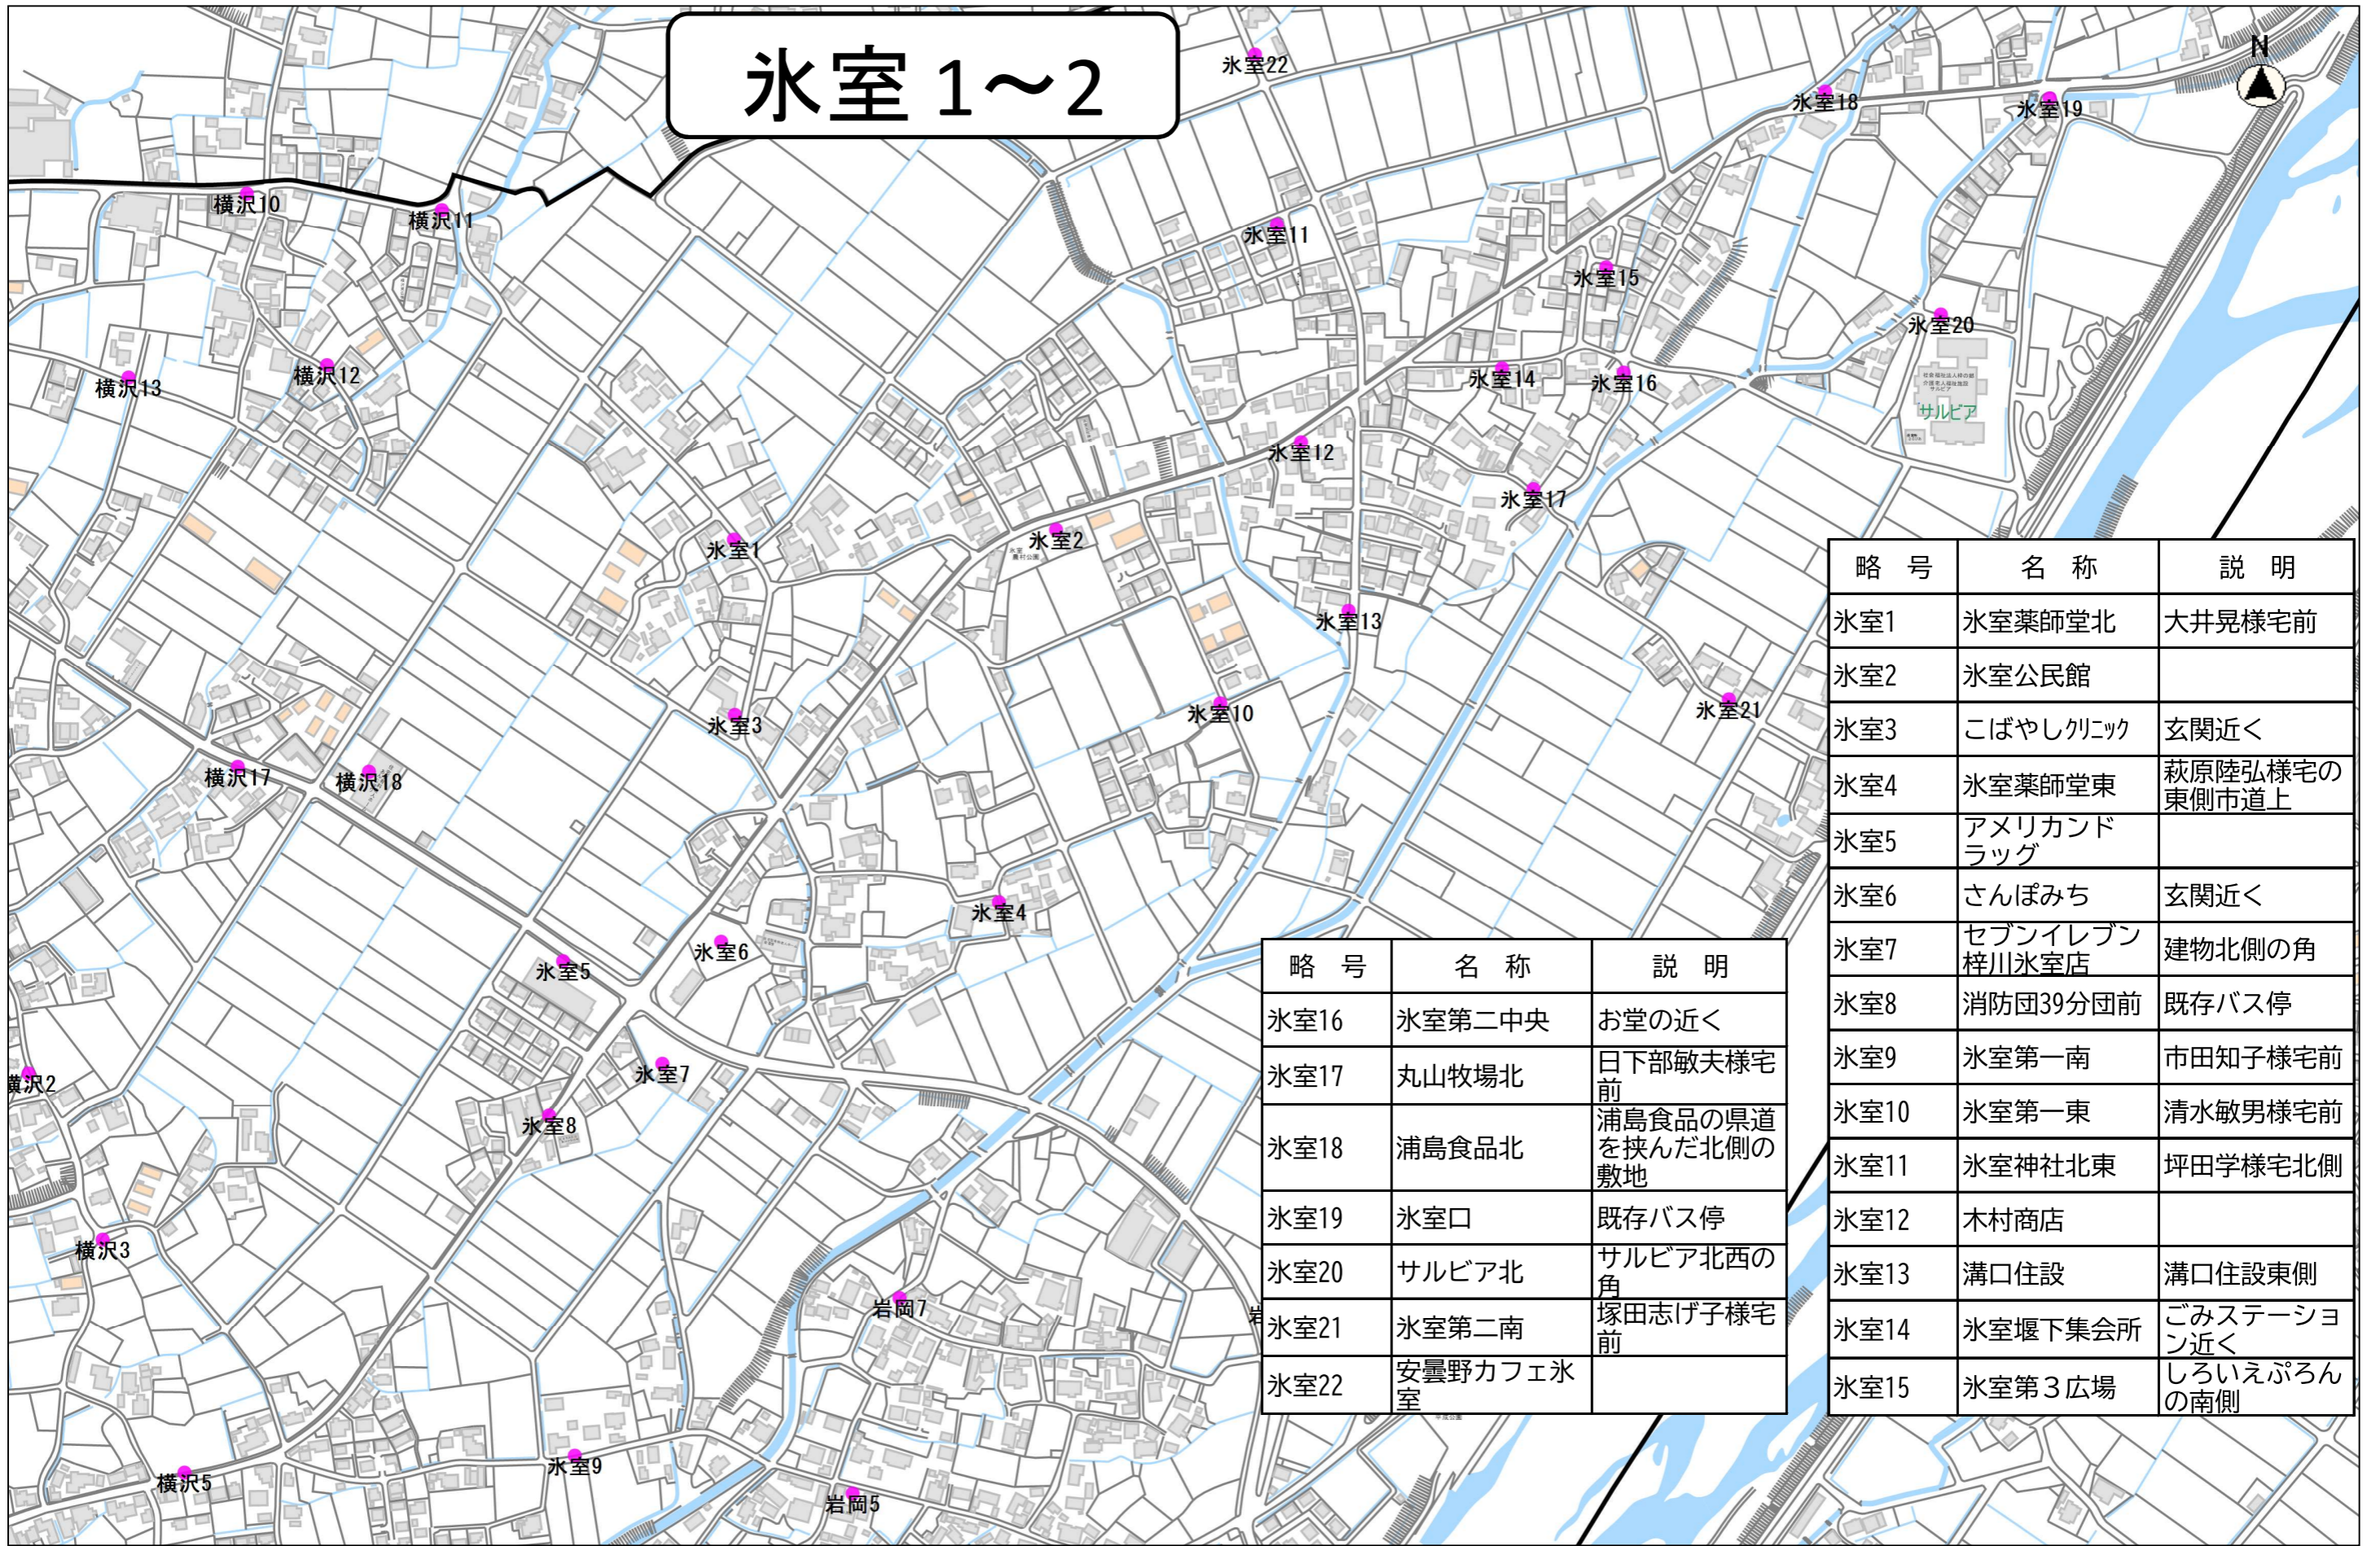

# 氷室 1~2

略号	名称	説明
氷室1	氷室薬師堂北	大井晃様宅前
氷室2	氷室公民館	
氷室3	こばやしクリニック	玄関近く
氷室4	氷室薬師堂東	萩原陸弘様宅の東側市道上
氷室5	アメリカンドラッグ	
氷室6	さんぼみち	玄関近く
氷室7	セブンイレブン 梓川氷室店	建物北側の角
氷室8	消防団39分団前	既存バス停
氷室9	氷室第一南	市田知子様宅前
氷室10	氷室第一東	清水敏男様宅前
氷室11	氷室神社北東	坪田学様宅北側
氷室12	木村商店	
氷室13	溝口住設	溝口住設東側
氷室14	氷室堰下集会所	ごみステーション近く
氷室15	氷室第3広場	しろいえぶろんの南側

略号	名称	説明
氷室16	氷室第二中央	お堂の近く
氷室17	丸山牧場北	日下部敏夫様宅前
氷室18	浦島食品北	浦島食品の県道を挟んだ北側の敷地
氷室19	氷室口	既存バス停
氷室20	サルビア北	サルビア北西の角
氷室21	氷室第二南	塚田志げ子様宅前
氷室22	安曇野カフェ氷室	

氷室1~2 付近の のりば

縮尺 1 : 5000