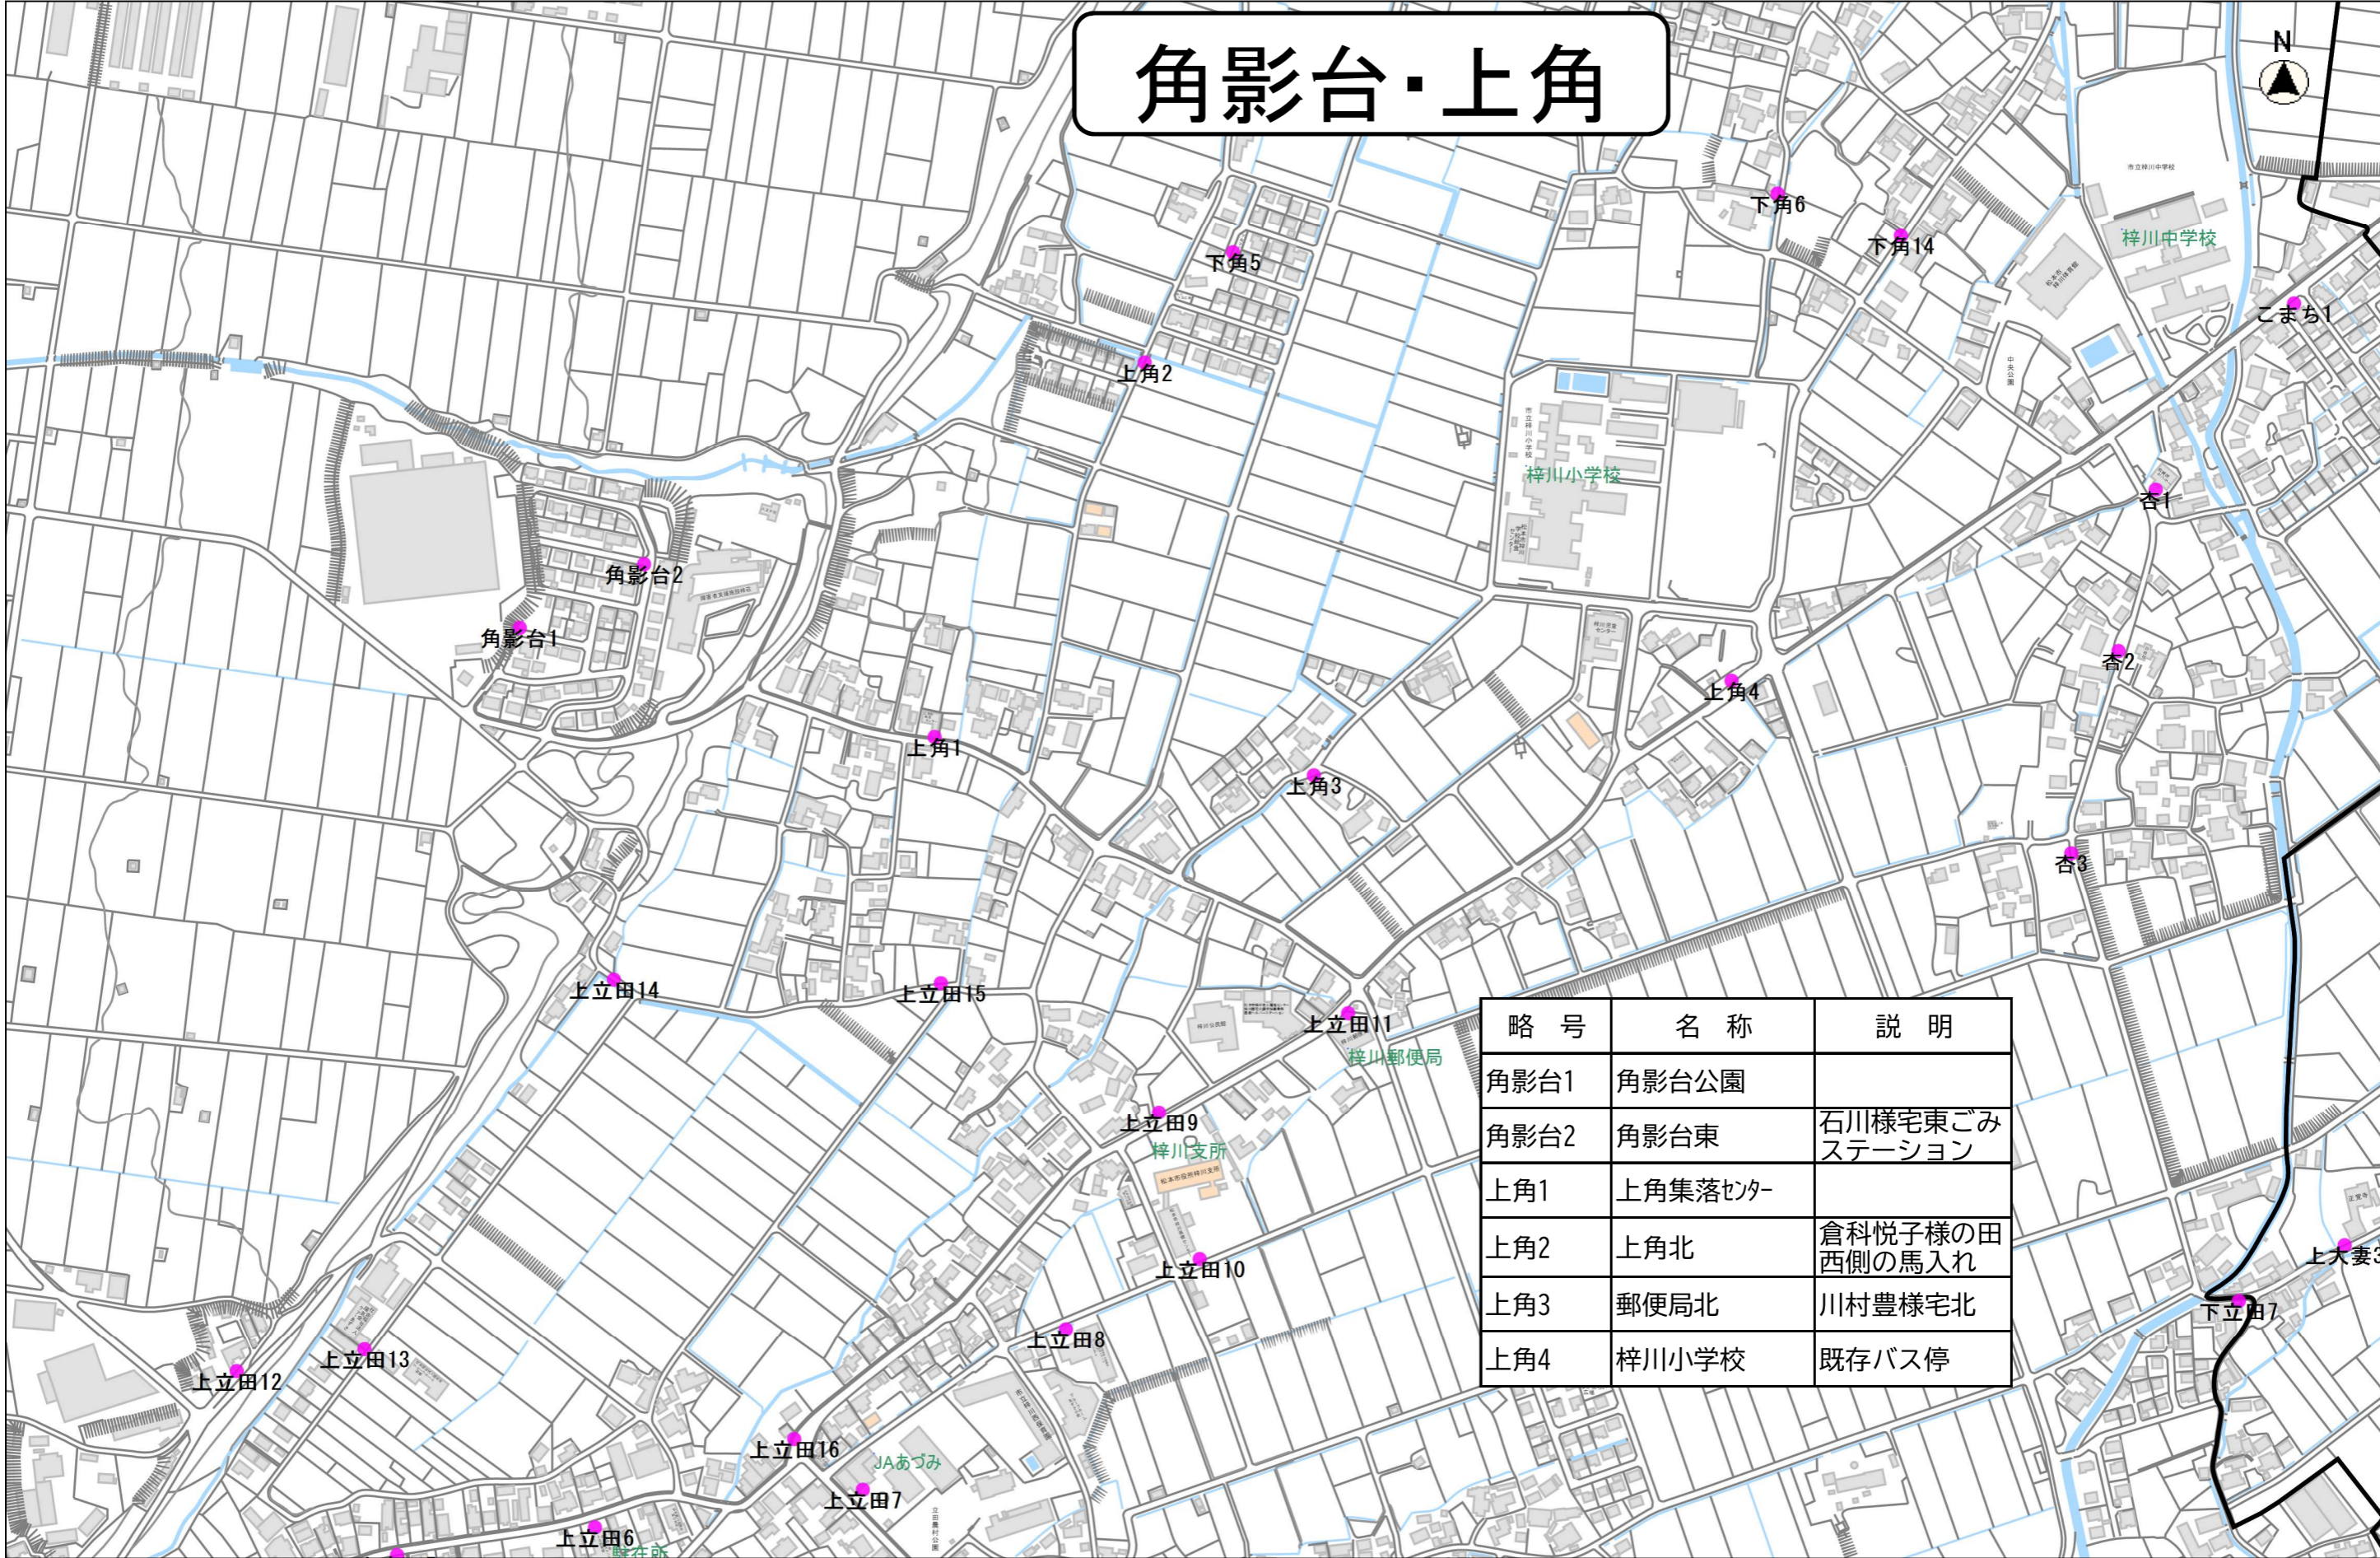

角影台・上角

略号	名称	説明
角影台1	角影台公園	
角影台2	角影台東	石川様宅東ごみステーション
上角1	上角集落センター	
上角2	上角北	倉科悦子様のお田西側の馬入れ
上角3	郵便局北	川村豊様宅北
上角4	梓川小学校	既存バス停

角影台、上角 付近の のりば

縮尺 1 : 5000