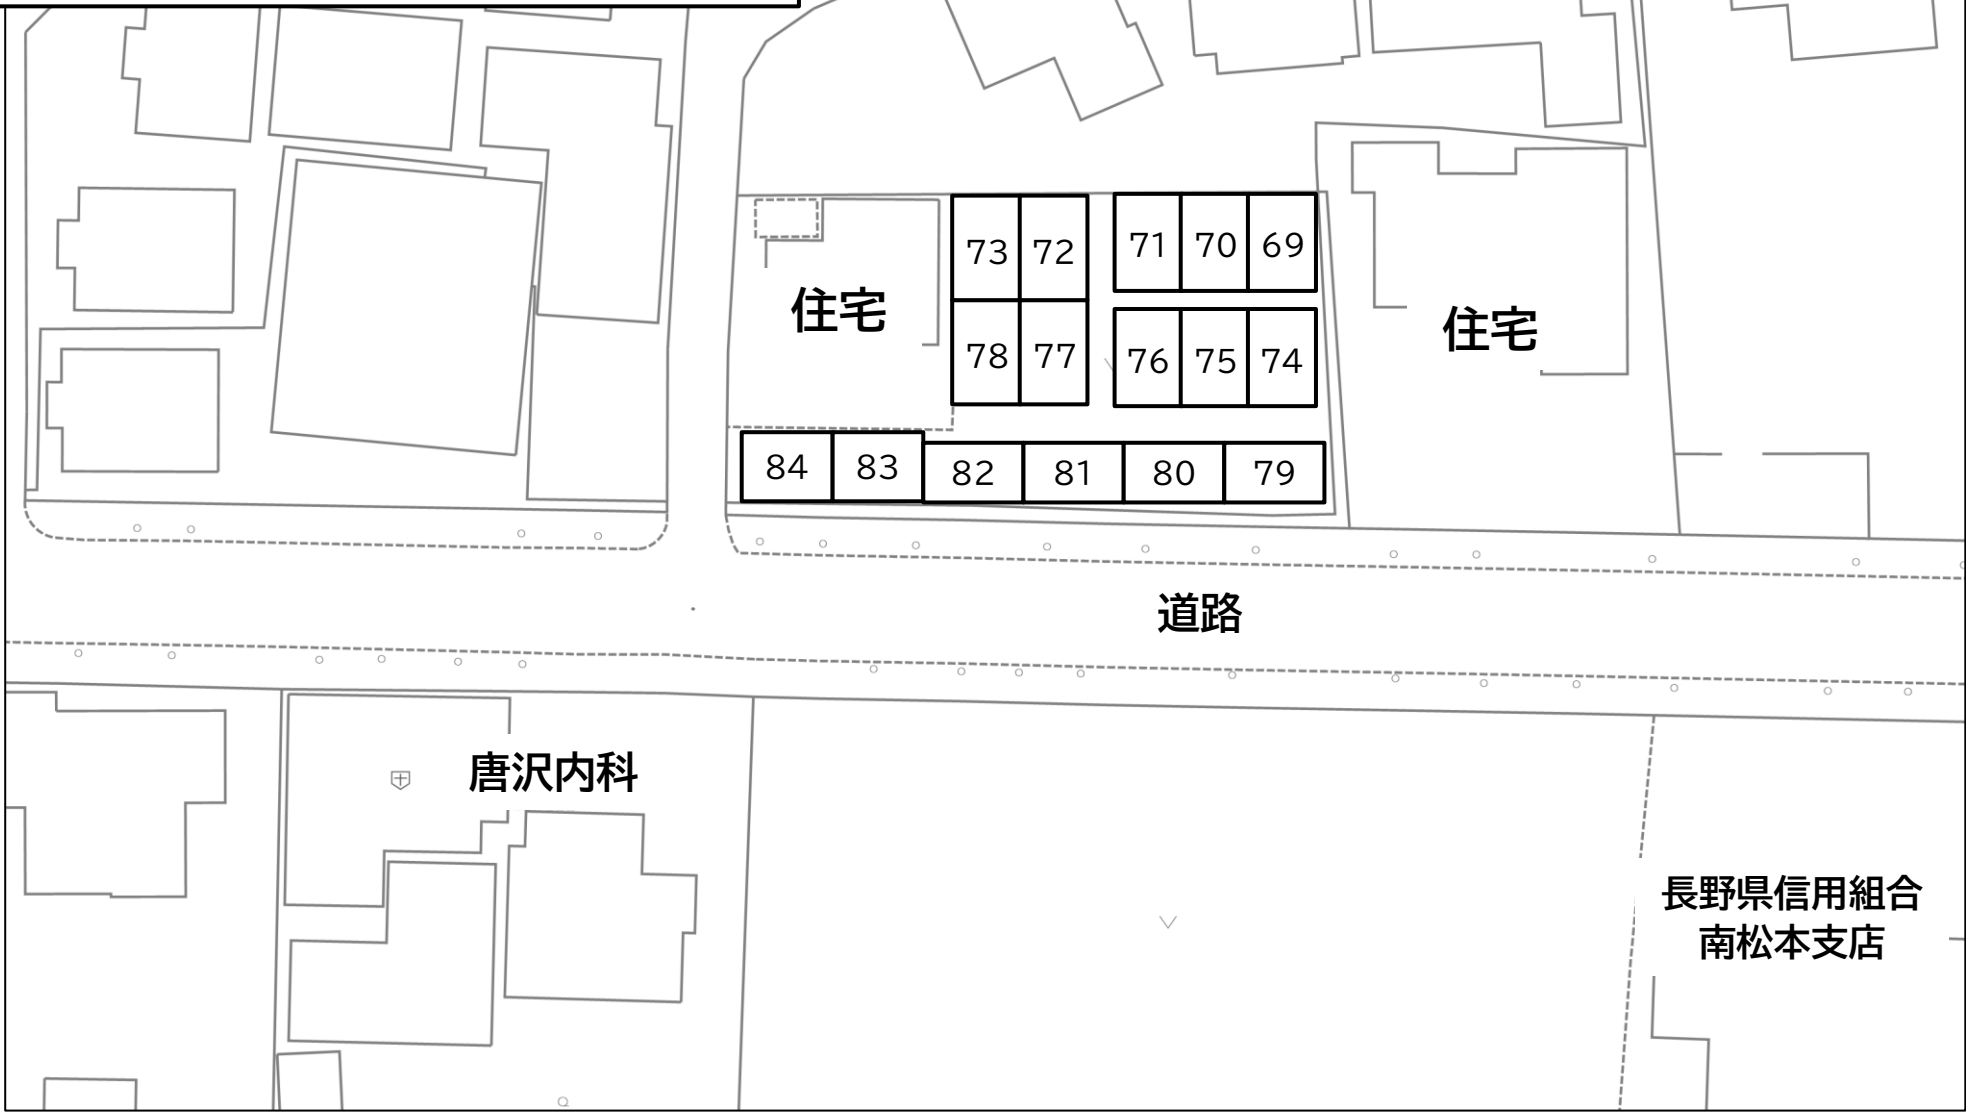

⑩笹部東農園区画図【16区画】

縮尺 1 : 500

所在地：松本市笹部1丁目891-7 他1筆