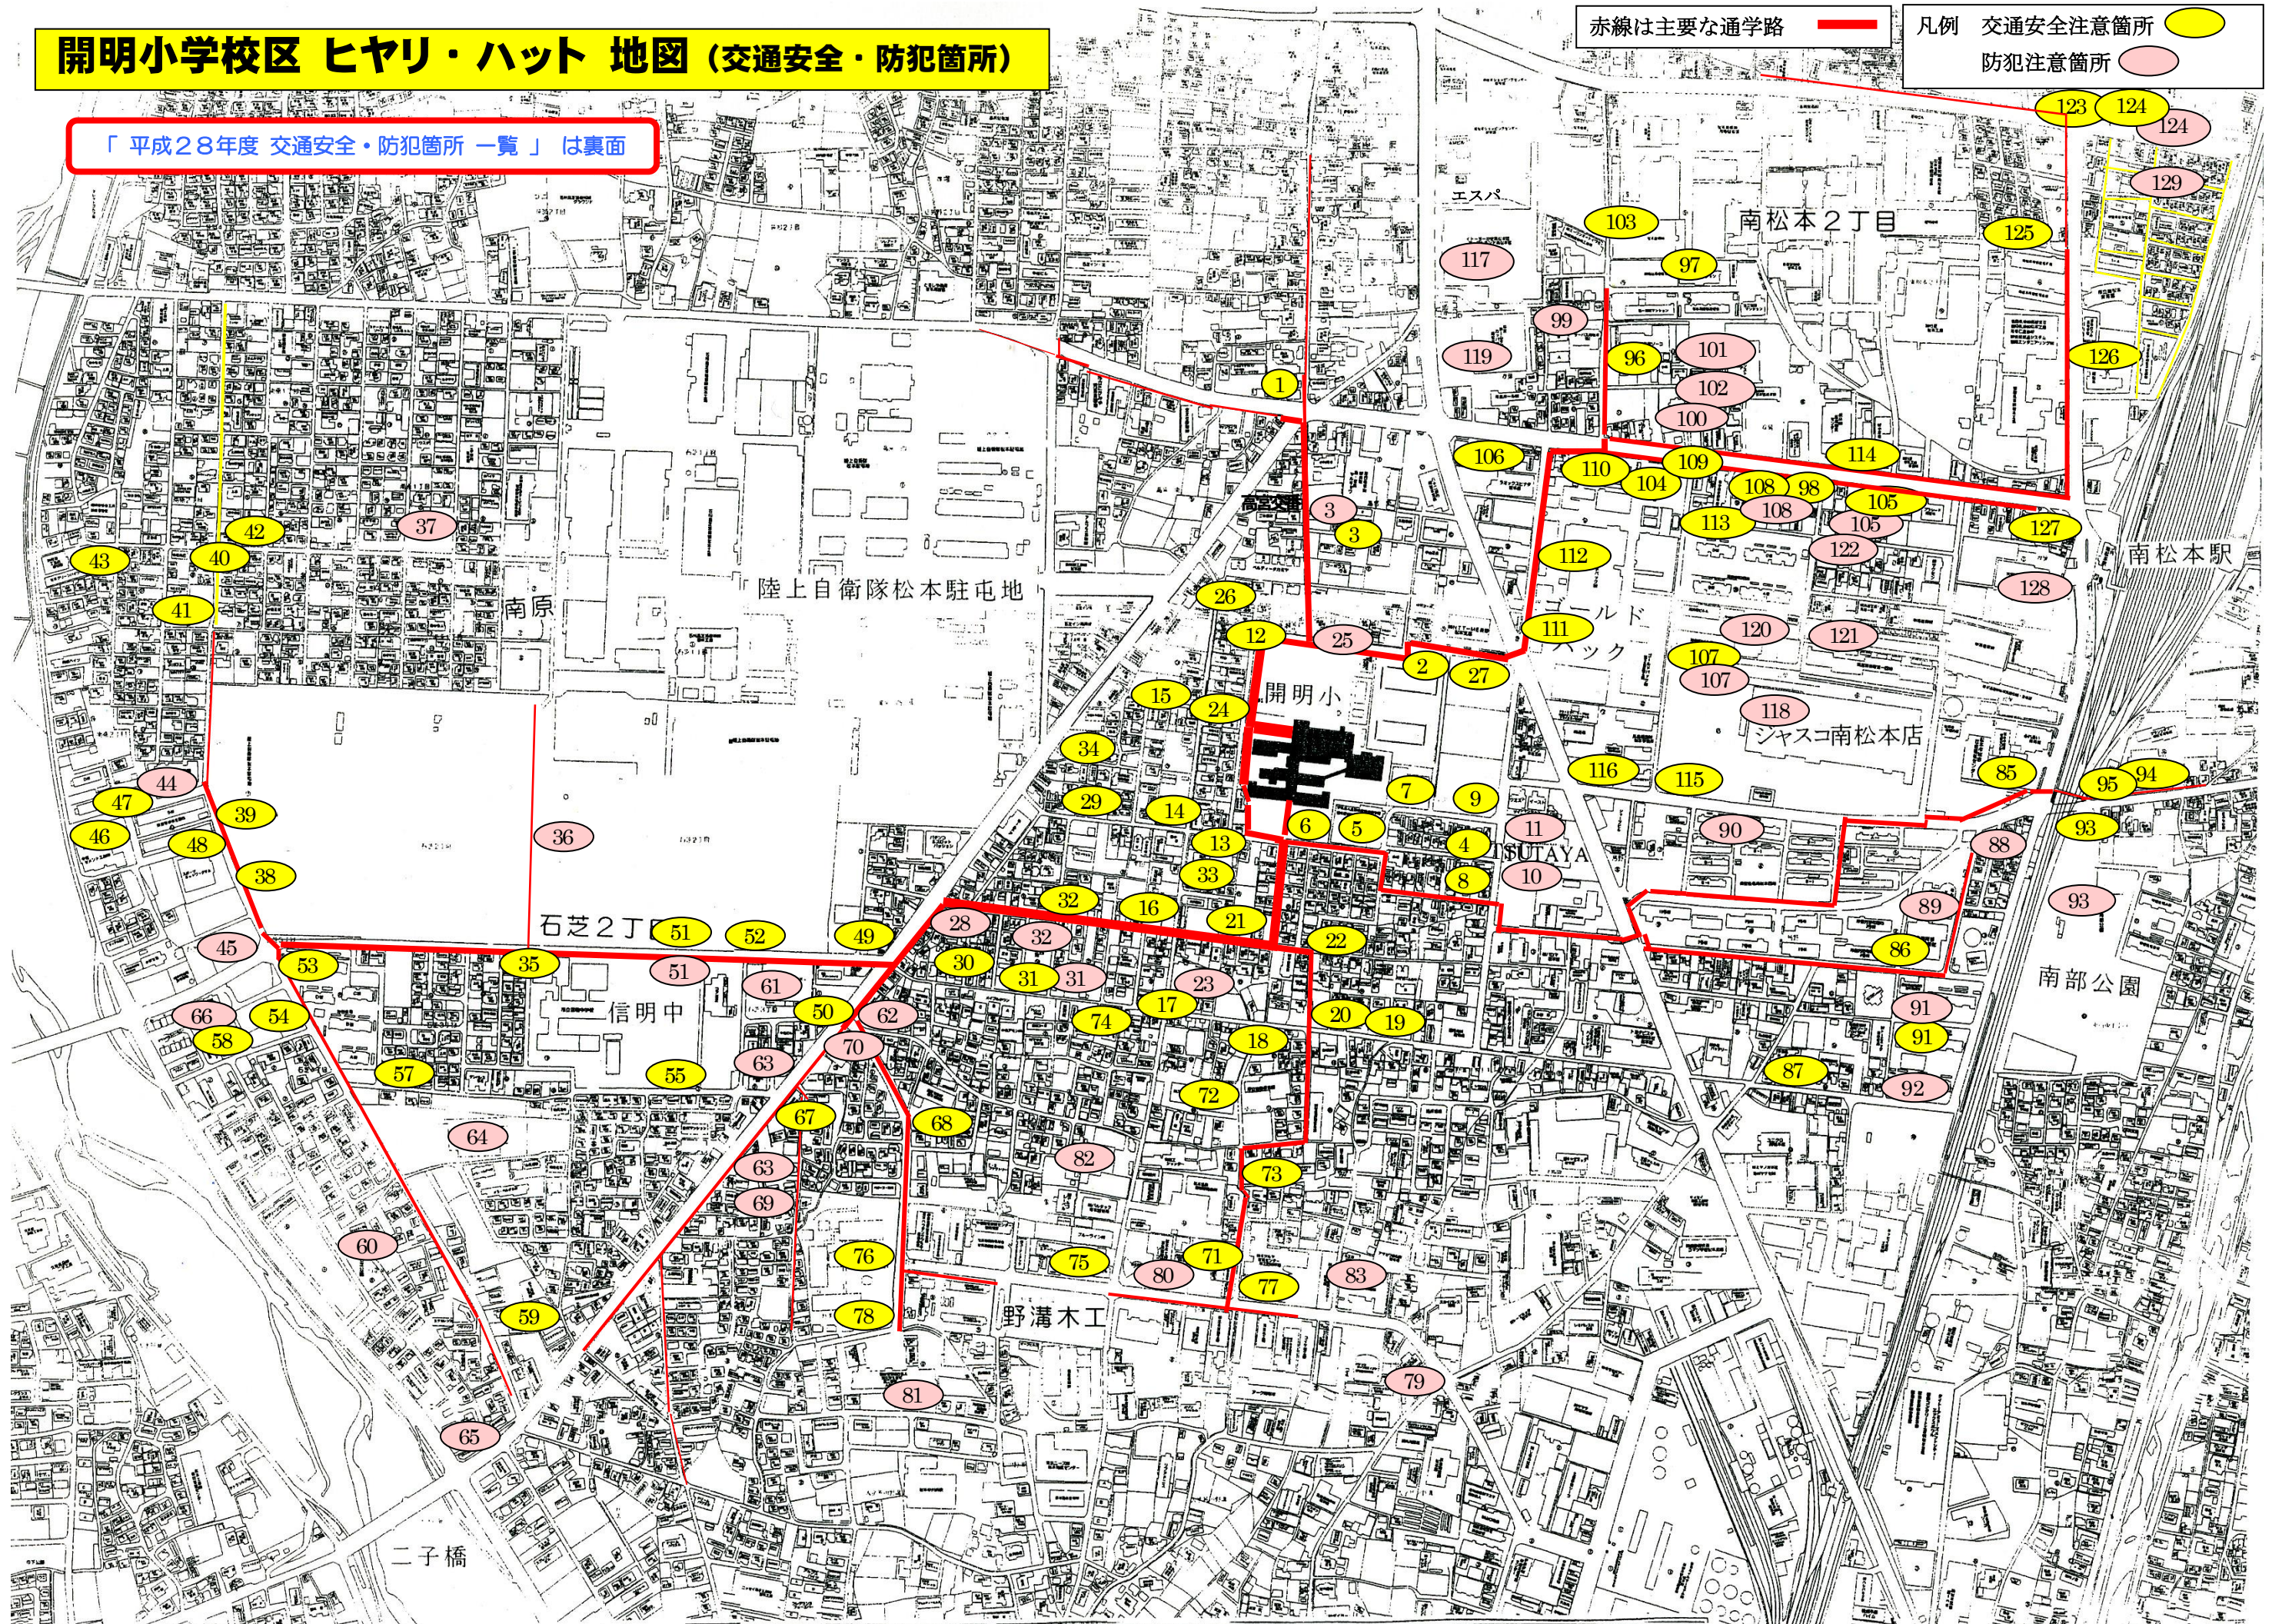

開明小学校区 ヒヤリ・ハット 地図 (交通安全・防犯箇所)

「平成28年度 交通安全・防犯箇所 一覧」は裏面

赤線は主要な通学路

凡例 交通安全注意箇所 (黄色丸)
防犯注意箇所 (赤色丸)

年組氏名

地区名