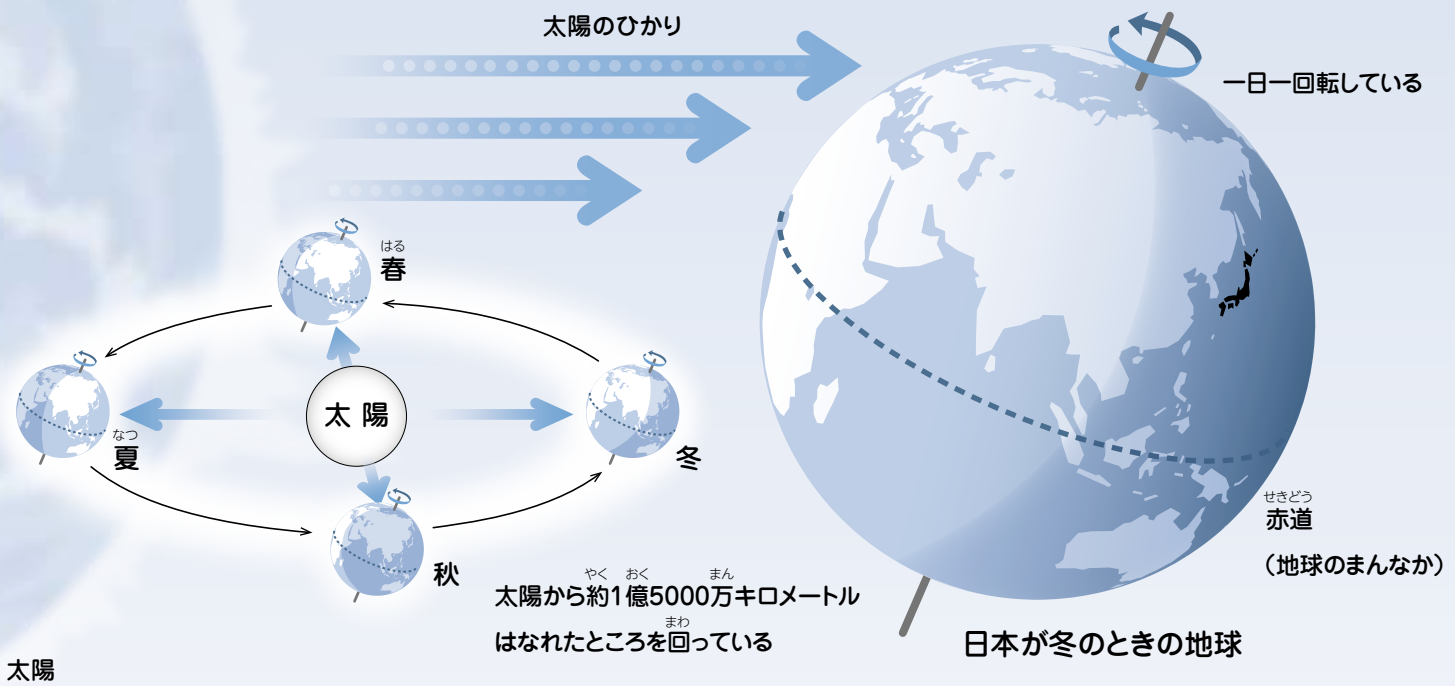

# あつ まつ もと 集まれ!! 松本キッズ!!

2022.11/1号

## ふゆ 冬がやってくる!?

ちきゅう いちにち いちかいてん いちねん たいよう いっしゅう  
地球は一日に一回転しながら、一年かけて太陽のまわりを一周している。

じく すこ かたむ あき きた おんたい ひかり  
地球の軸は少し傾いているので、秋がすぎると北の温帯にある日本は、太陽の光が  
ひどくななめに当たるようになり、地面も空気もなかなかあたたまらずに冬の季節となるんだよ。

よる なが がつ とうじ いちばん ひ  
冬は夜が長く、12月22日は「冬至」といわれて、一年で一番夜が長い日だ。

## た か ぜ よ ぼう 冬至にかぼちゃを食べて、風邪予防!

しんがた かんせんしょう  
**新型コロナウイルス感染症に  
関するお知らせ**

くに たいさく ほうしん もと ほんし けいさい かいさい  
国の新型コロナウイルス対策の方針に基づき、本紙に掲載しているイベントなどについては、開催  
きぼ しゅくしょう えんき ちゅうし ばあい しょうさい きじ といあわ さき  
規模を縮小、延期または中止する場合があります。詳細は、記事の問合せ先へお問合せください。なお、  
新型コロナウイルス感染症に関する各種情報は、市ホームページ(右の二次元コード)をご覧ください。