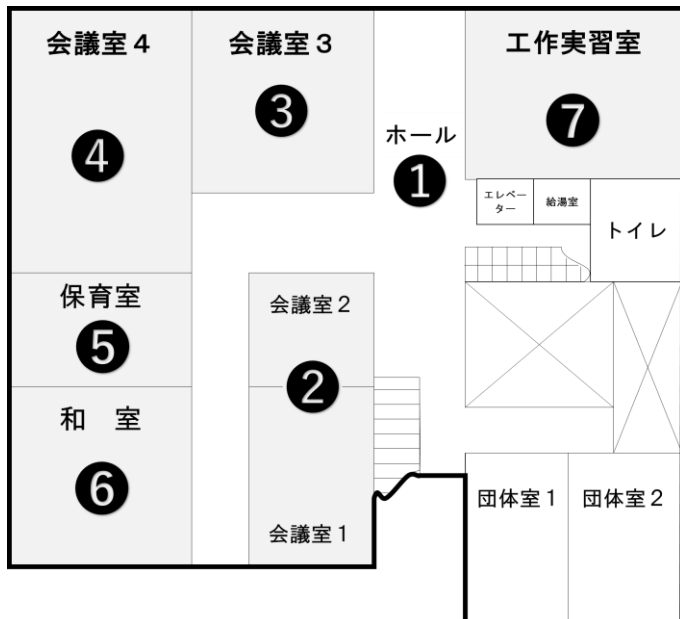

公民館 2階

<b>① ホール</b>	
ナルク信州まつもとだいら	活動紹介
NPO法人 内面内臓障害支援機構	活動紹介
心理カウンセリング勉強会	活動紹介
<b>② 会議室 1・2</b>	
松本地区伝統文化いけばな親子教室	いけばな
<b>③ 会議室 3</b>	
さんさく会	ものづくり
ちんぐるま俳句会	俳句展示
AA長野地区委員会	活動紹介
ギヤマノン松本南	活動紹介
<b>④ 会議室 4</b>	
さつき会	色紙額展示
松本シニアネットクラブ第2ブロック	作品展示
木彫クラブ	木彫作品展示
木曜会	色紙額展示
絵てがみ はこべの会	絵てがみ展示
<b>⑤ 保育室</b>	
心理カウンセリング勉強会 ※18日	活動体験
<b>⑥ 和室</b>	
栄光会花子クラブ	いけばな
<b>⑦ 工作実習室</b>	
群青	七宝の展示
縄文土楽会	土器の展示
粘土人形の会	粘土人形展示

体育館

- ・リサイクル本の配布
- (18日のみ)
- ・子どもプレイパーク
- ・青少年ホームサークルの露店

公民館 3階

<b>⑧ ホール</b>	
未来サポート会	活動紹介
長野県介護福祉士会	活動紹介
<b>⑨ 視聴覚室</b>	
松本ジョイフルモデラーズクラブ	模型等の造形
<b>⑩ 音楽室</b>	
伝統文化池坊親子いけばなの会	いけばな
<b>⑪ 大会議室 (映像上映)</b>	
サニー・ビーンズ	ダンス
楽団ケ・セラ	器楽演奏
子育てサークルKaoKao	ダンス
コーラス アキュビーズ	コーラス
まつもとウクレレサークル	ウクレレ演奏