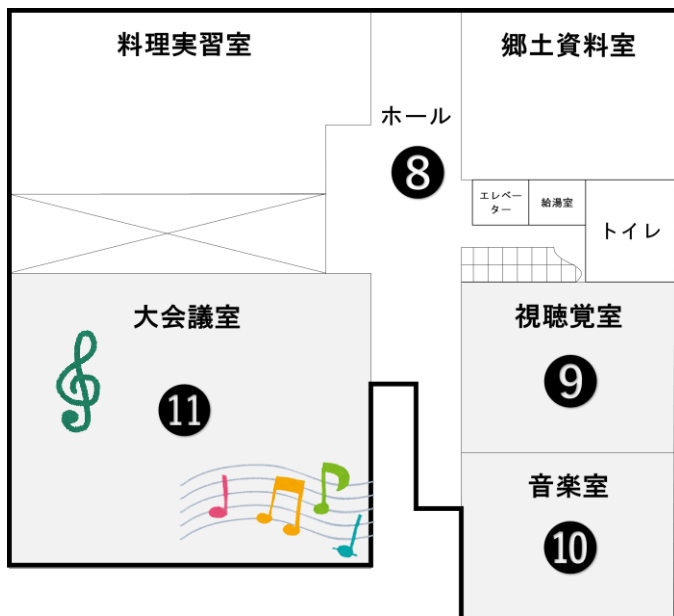

公民館 2階

<b>① ホール</b>	
ナルク信州まつもとだいら	活動紹介
NPO法人 内面内臓障害支援機構	活動紹介
心理カウンセリング勉強会	活動紹介
<b>② 会議室 1・2</b>	
松本地区伝統文化いけばな親子教室	いけばな
<b>③ 会議室 3</b>	
さんさく会	ものづくり
ちんぐるま俳句会	俳句展示
AA長野地区委員会	活動紹介
ギヤマノン松本南	活動紹介
<b>④ 会議室 4</b>	
さつき会	色紙額展示
松本シニアネットクラブ第2ブロック	作品展示
木彫クラブ	木彫作品展示
木曜会	色紙額展示
絵てがみ はこべの会	絵てがみ展示
<b>⑤ 保育室</b>	
心理カウンセリング勉強会 ※18日	活動体験
<b>⑥ 和室</b>	
栄光会花子クラブ	いけばな
<b>⑦ 工作実習室</b>	
群青	七宝の展示
縄文土楽会	土器の展示
粘土人形の会	粘土人形展示

体育館

- ・リサイクル本の配布
- (18日のみ)
- ・子どもプレイパーク
- ・青少年ホームサークルの露店

公民館 3階

<b>⑧ ホール</b>	
未来サポート会	活動紹介
長野県介護福祉士会	活動紹介
<b>⑨ 視聴覚室</b>	
松本ジョイフルモデラーズクラブ	模型等の造形
<b>⑩ 音楽室</b>	
伝統文化池坊親子いけばなの会	いけばな
<b>⑪ 大会議室 (映像上映)</b>	
サニー・ビーンズ	ダンス
楽団ケ・セラ	器楽演奏
子育てサークルKaoKao	ダンス
コーラス アキュビーズ	コーラス
まつもとウクレレサークル	ウクレレ演奏