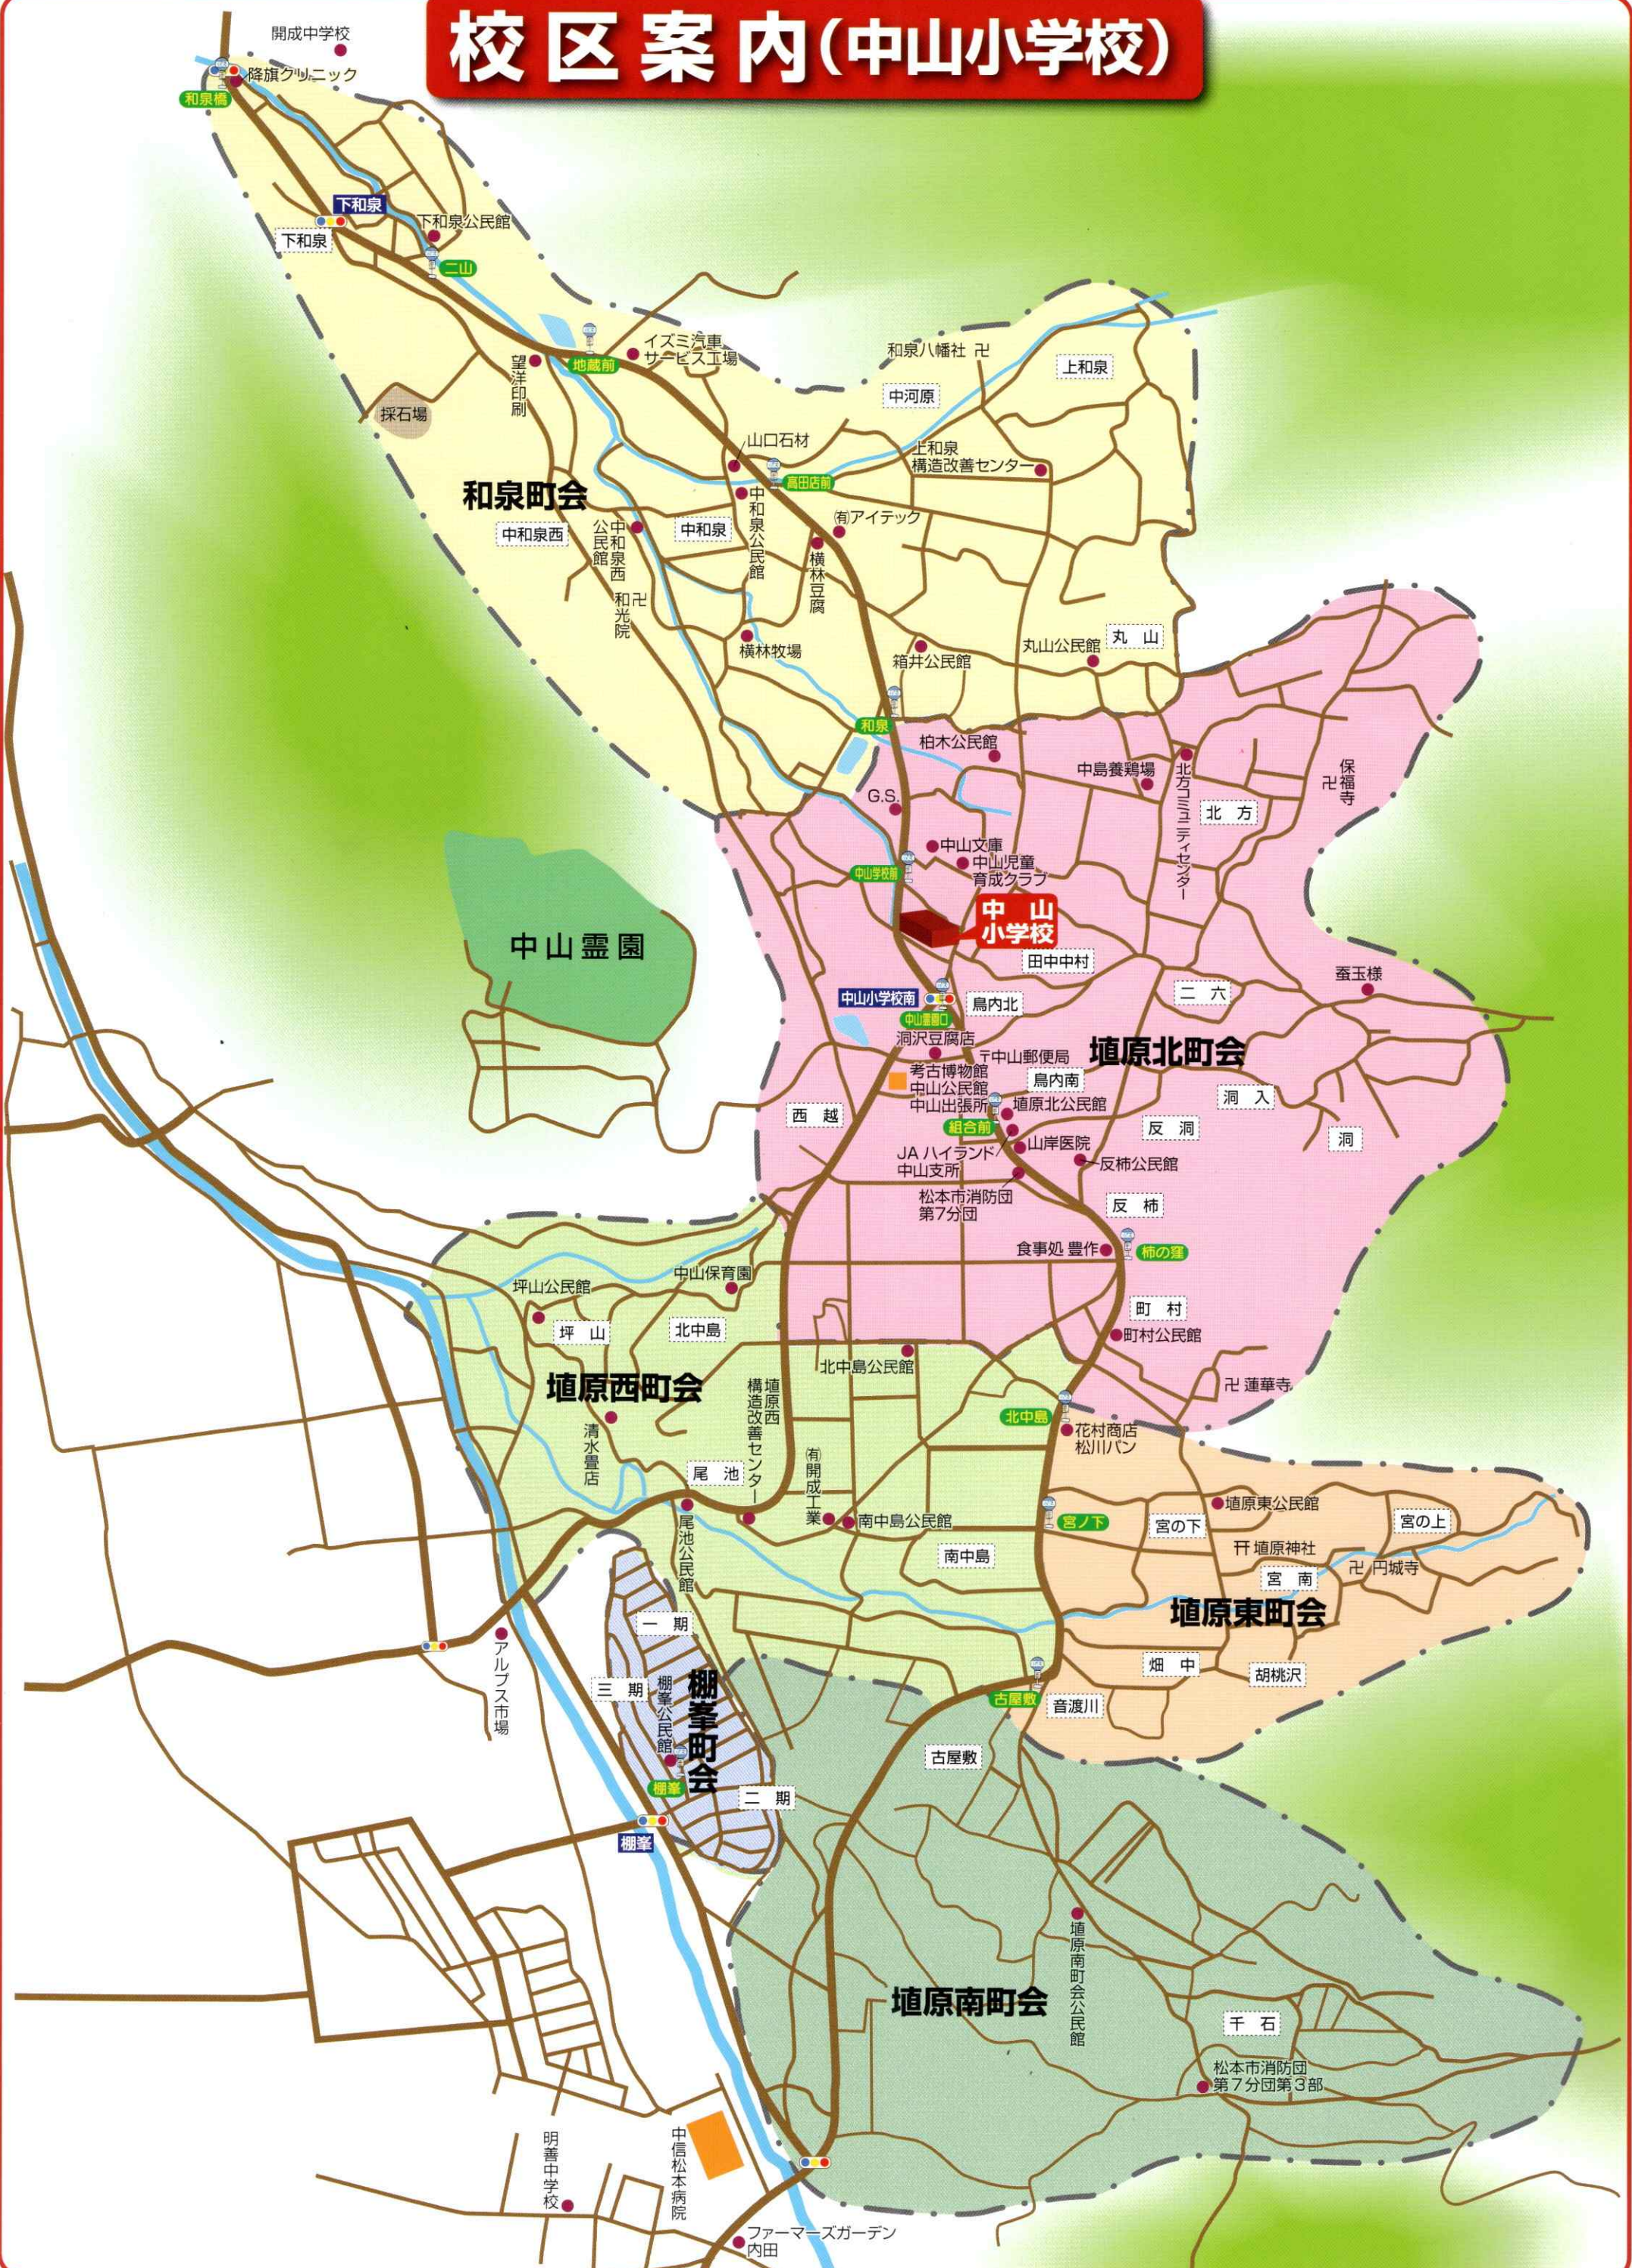

校区案内(中山小学校)

開成中学校
降旗クリニック

下和泉
下和泉公民館

和泉町会

中山霊園

中山小学校

埴原北町会

埴原西町会

埴原東町会

棚峯町会

埴原南町会

明善中学校
中信松本病院

ファーマーズガーデン
内田