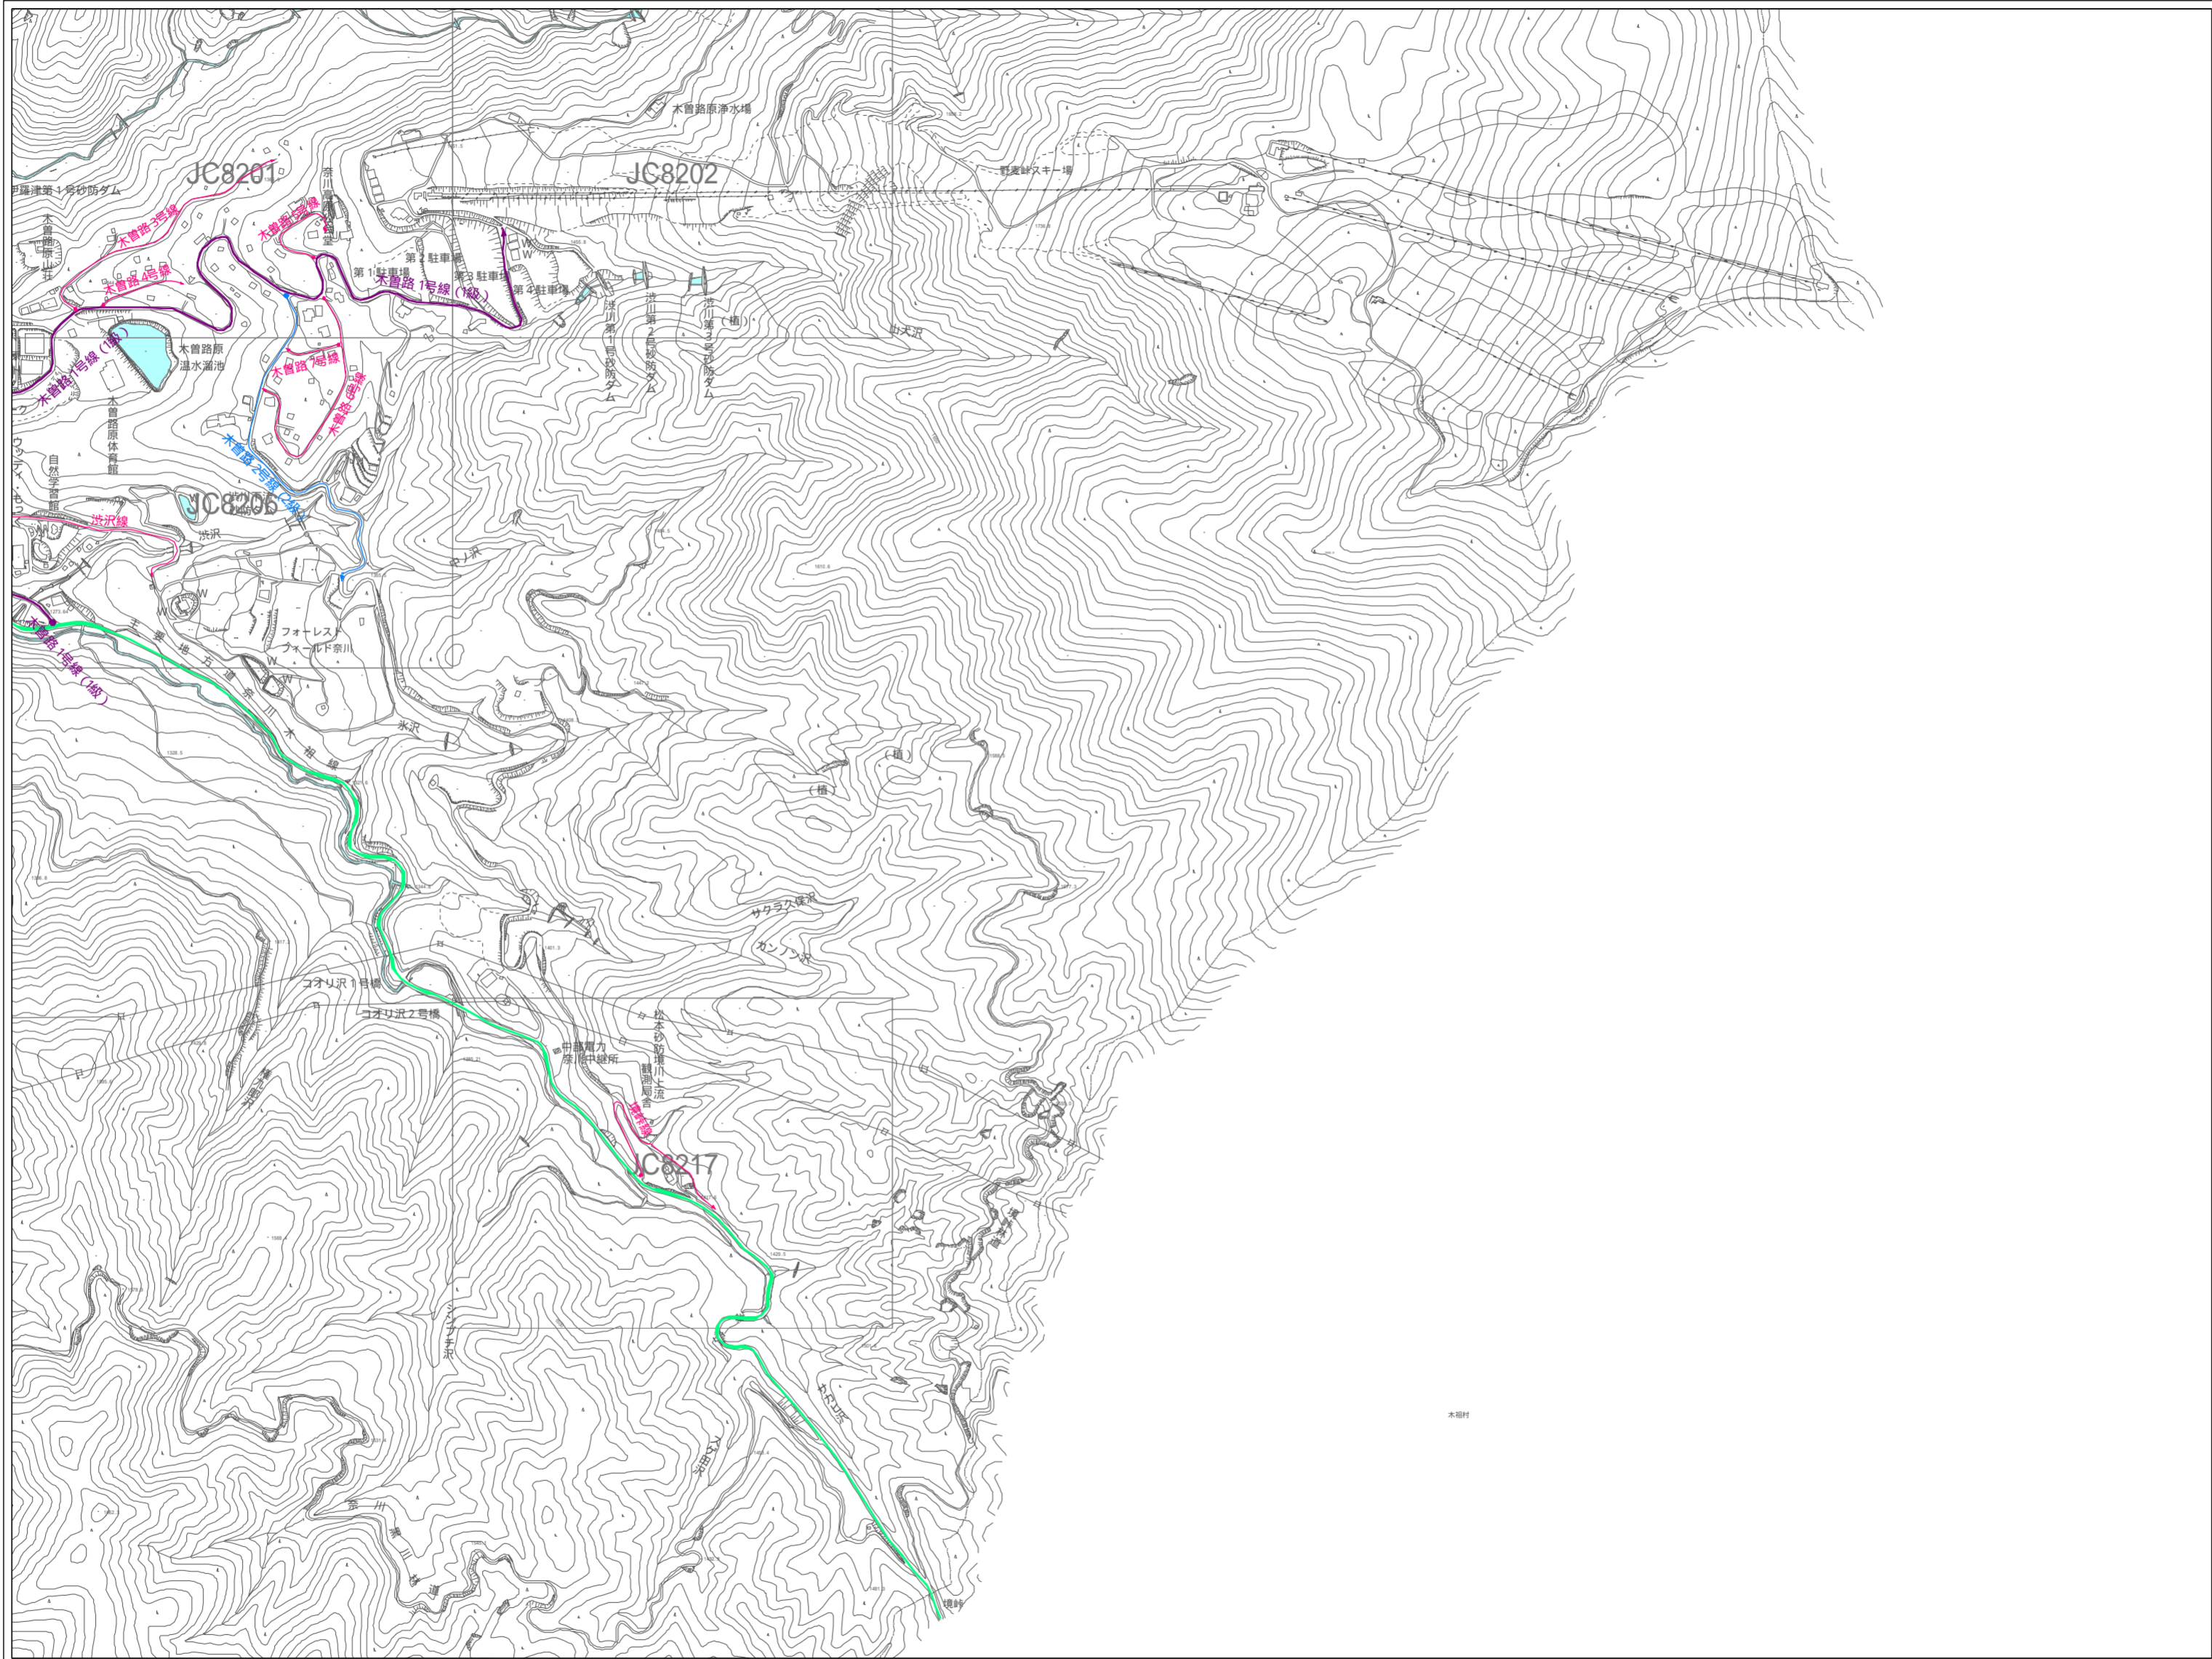

# 松本市道路認定路線網図

18 (JC82)

令和四年三月作成

14		
15	18	

凡例	
	1級路線
	1級路線(未供用)
	2級路線
	2級路線(未供用)
	その他路線
	その他路線(未供用)
	高速道路
	国道
	主要地方道
	県道

国際航業株式会社調製

(JC82) 18