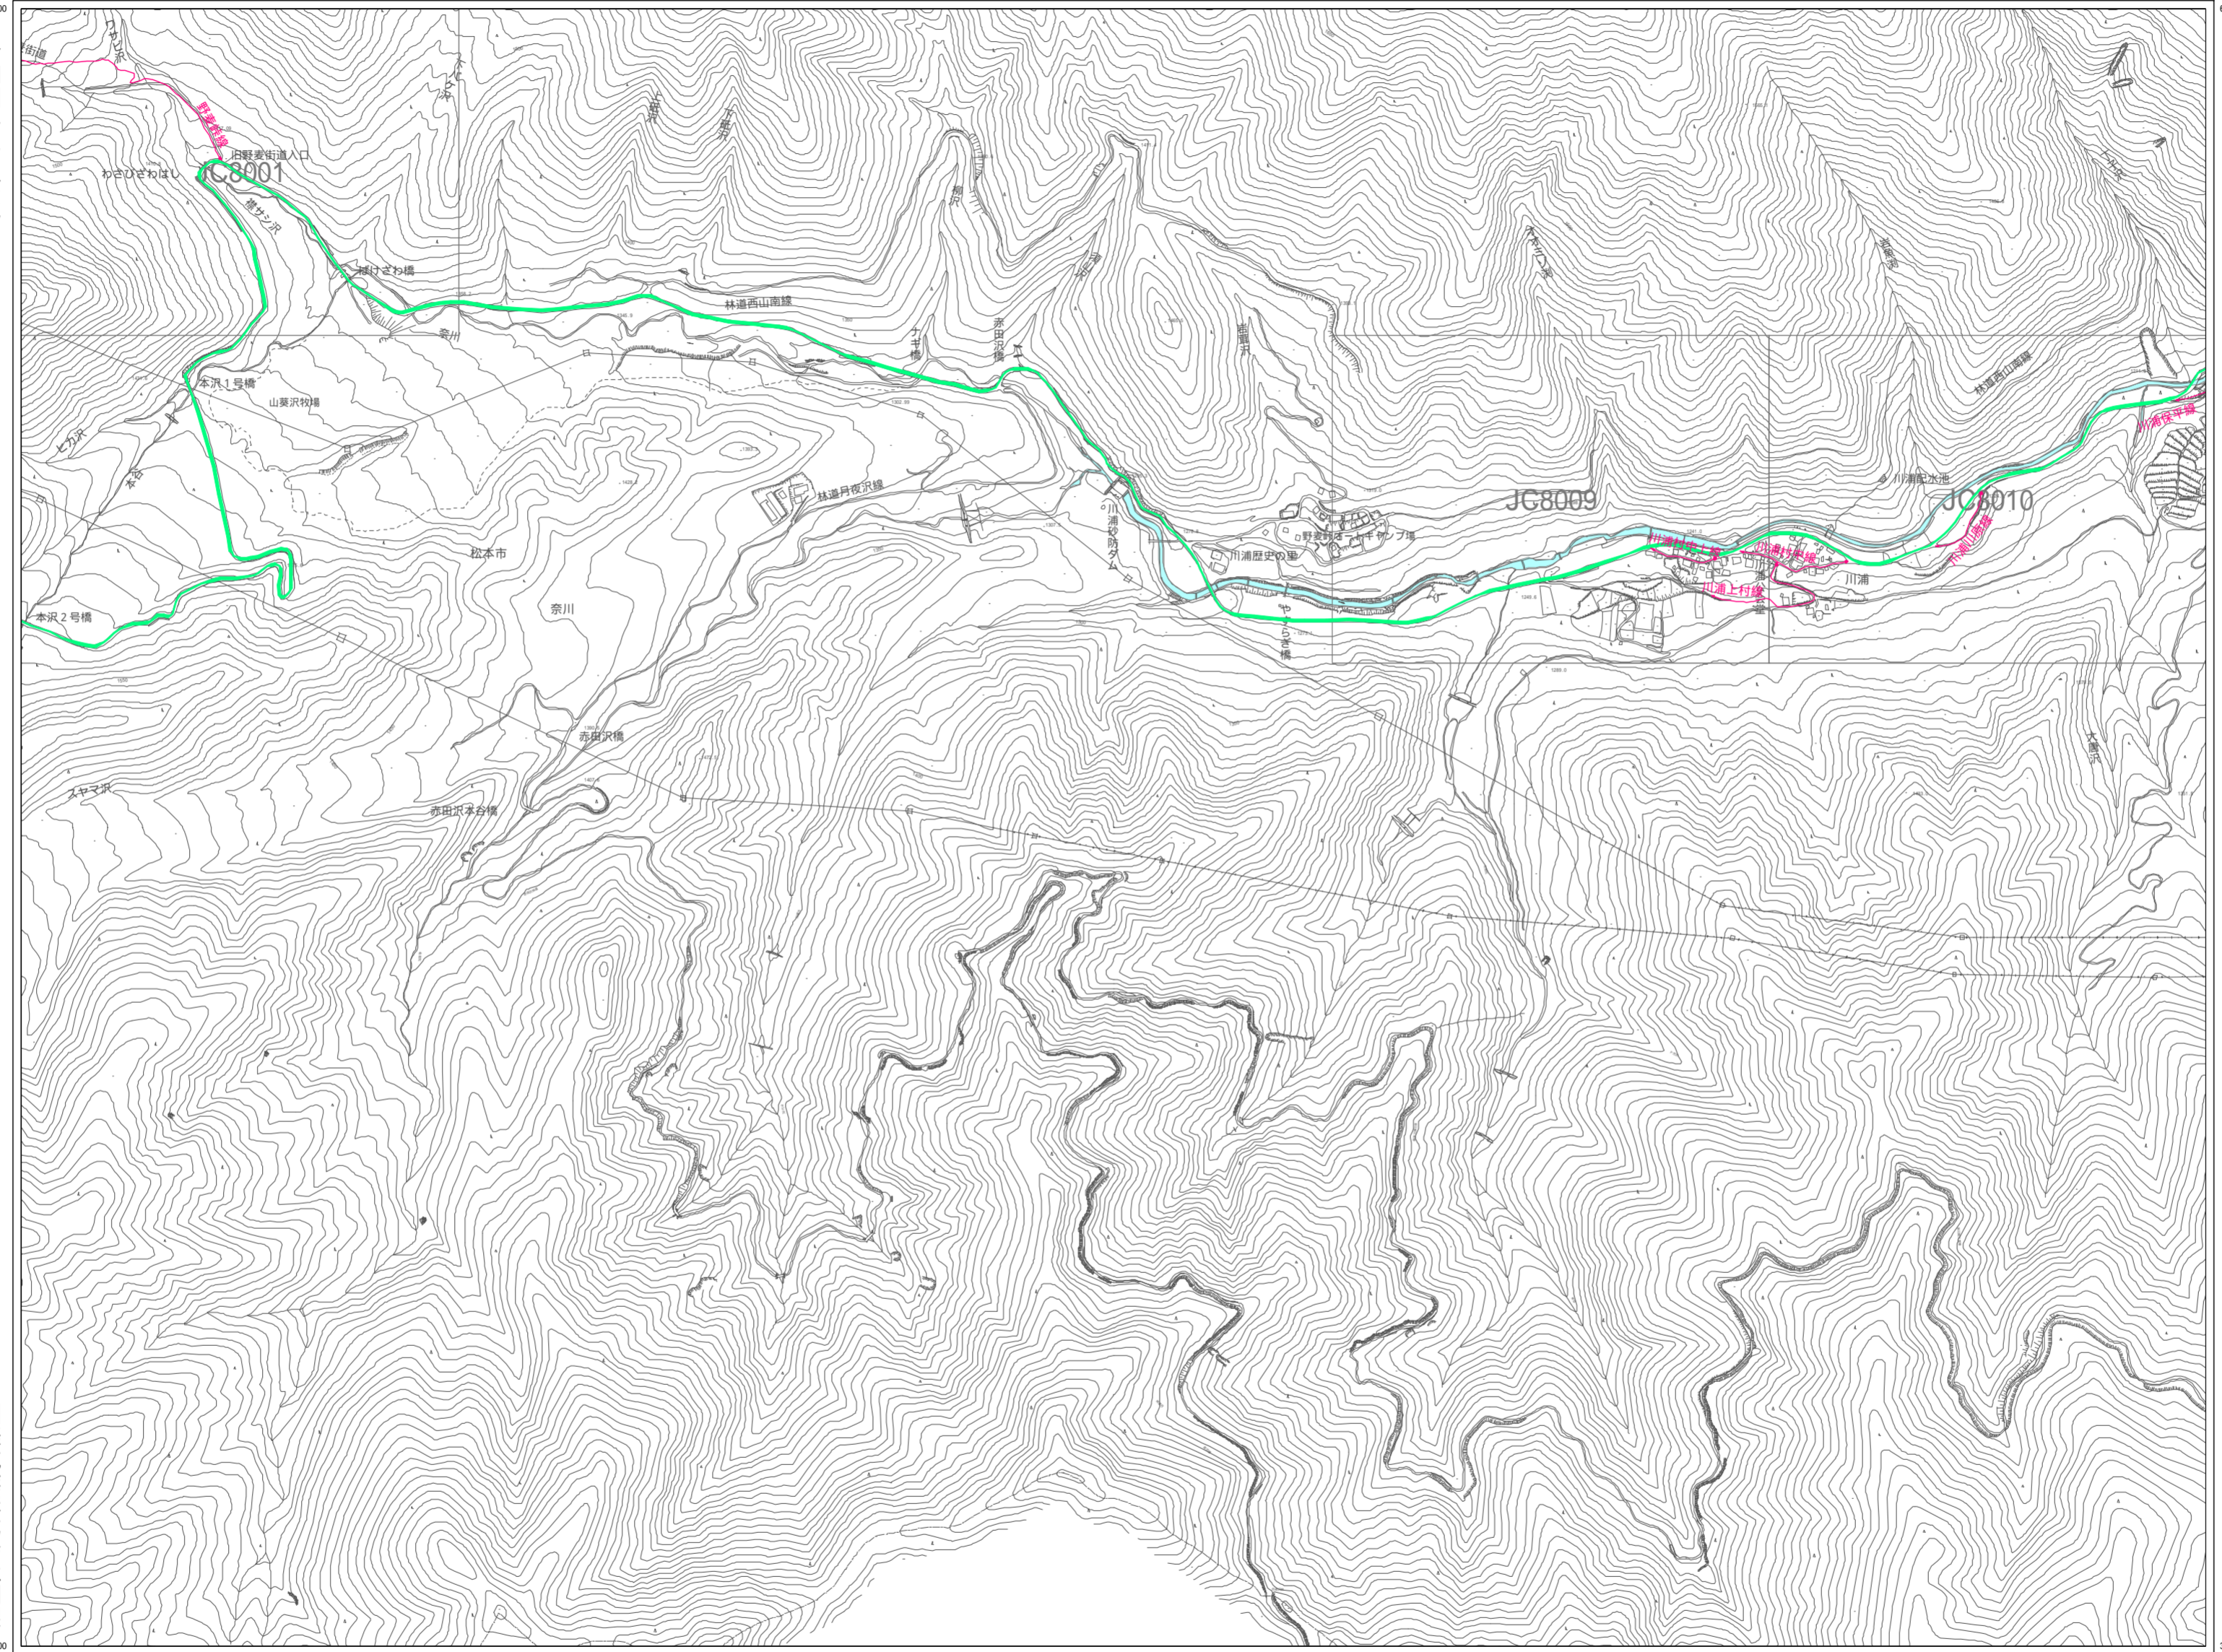

松本市道路認定路線網図

令和四年三月作成

2	8	14
3	9	15

凡例

	1級路線
	1級路線(未供用)
	2級路線
	2級路線(未供用)
	その他路線
	その他路線(未供用)
	高速道路
	国道
	主要地方道
	県道

国際航業株式会社調製