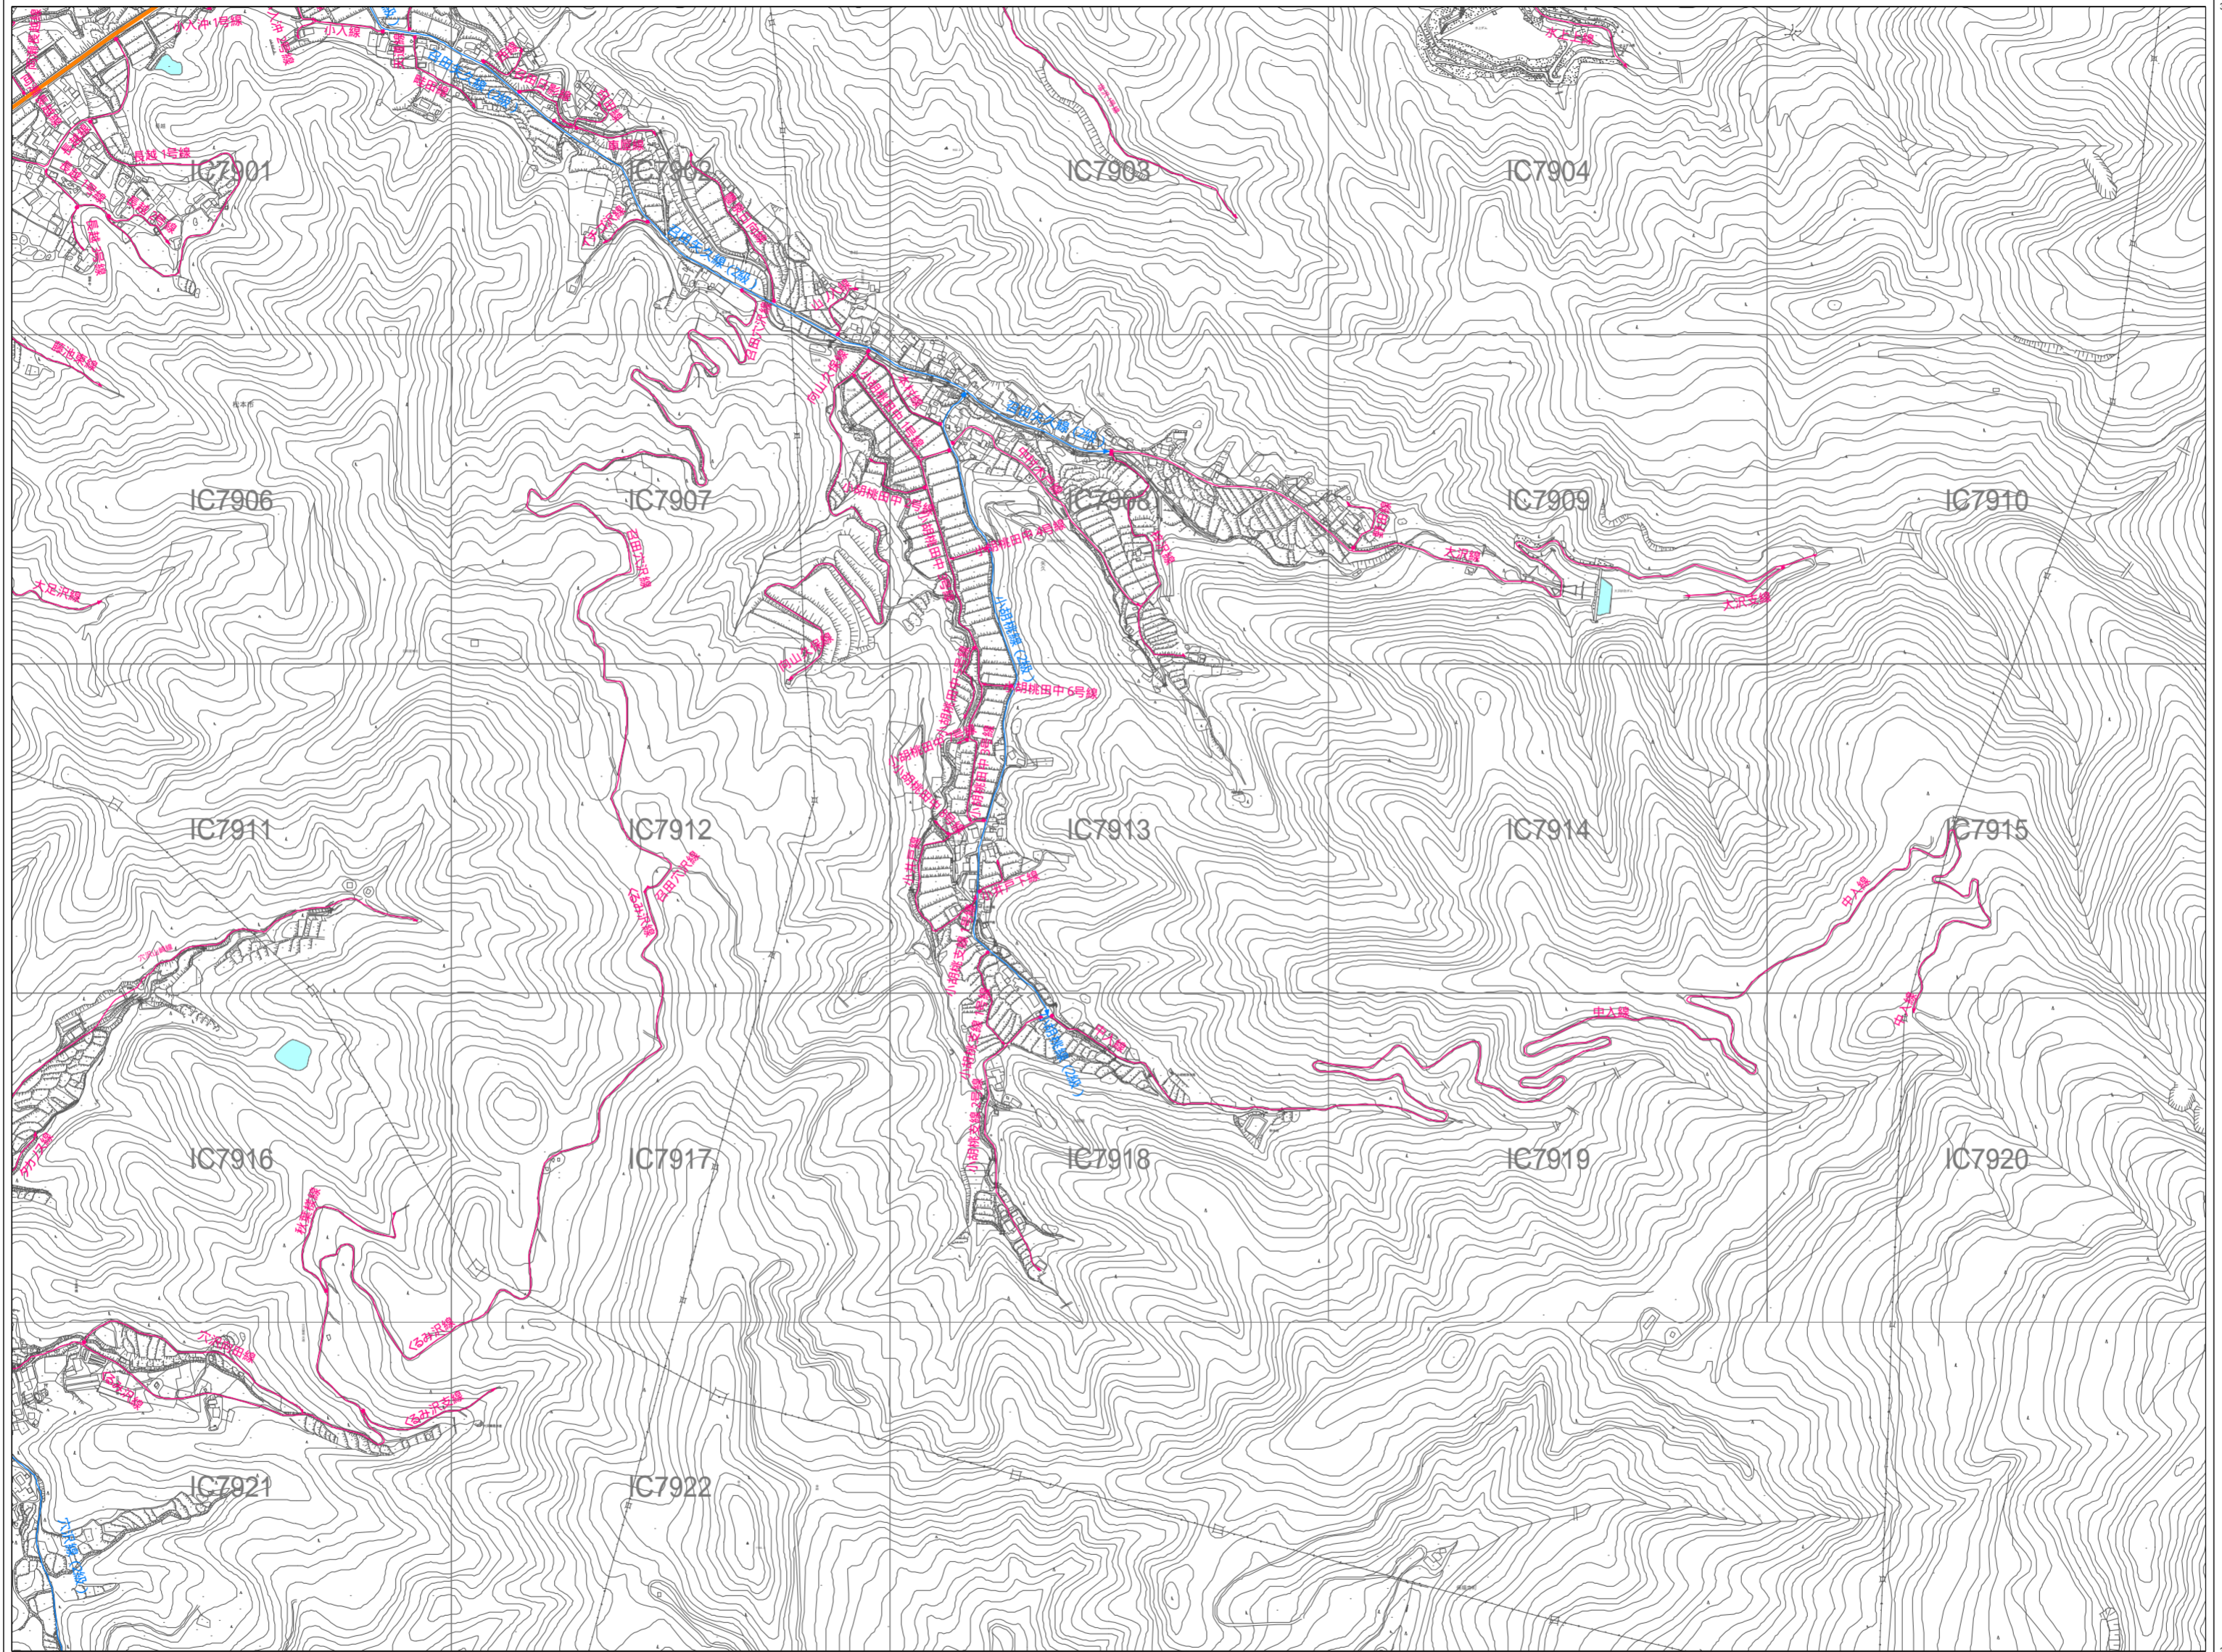

松本市道路認定路線網図

54 (IC79)

令和四年三月作成

44	53	62
45	54	
46	55	63

凡例

	1級路線
	1級路線(未供用)
	2級路線
	2級路線(未供用)
	その他路線
	その他路線(未供用)
	高速道路
	国道
	主要地方道
	県道

国際航業株式会社調製

(IC79) 54