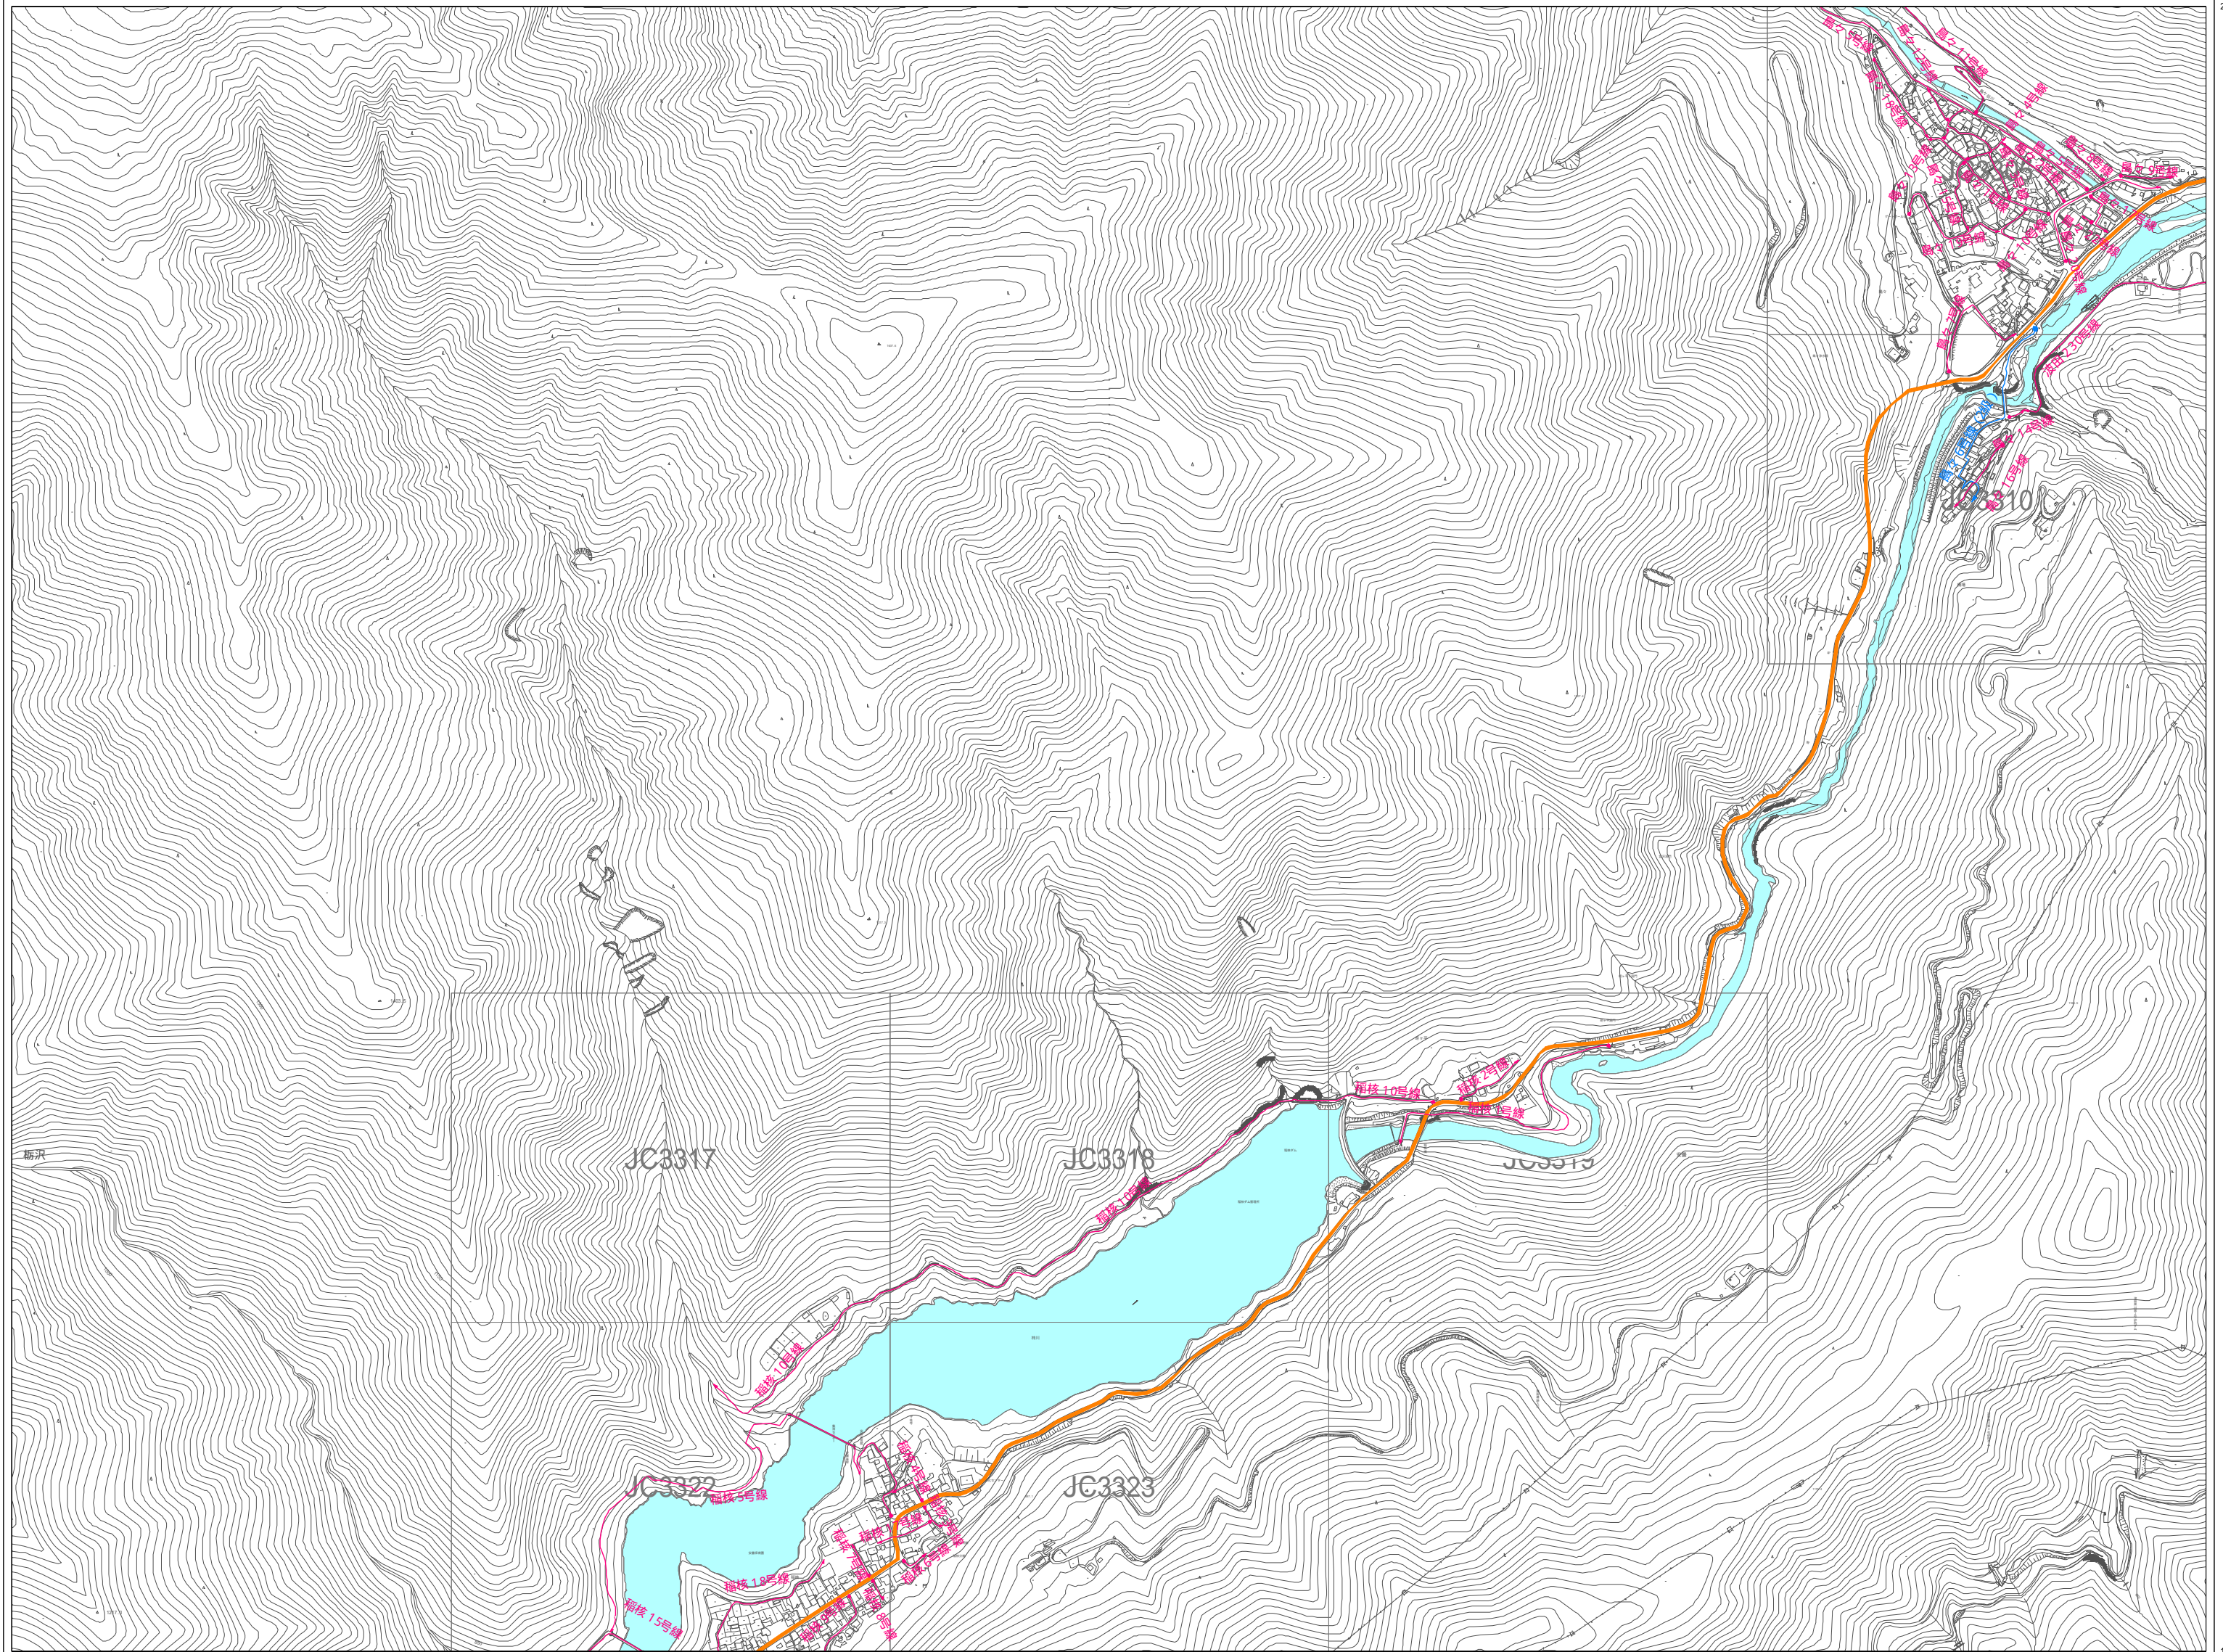

松本市道路認定路線網図

令和四年三月作成

	19	24
	20	25
16	21	

凡例	
	1級路線
	1級路線(未供用)
	2級路線
	2級路線(未供用)
	その他路線
	その他路線(未供用)
	高速道路
	国道
	主要地方道
	県道

国際航業株式会社調製