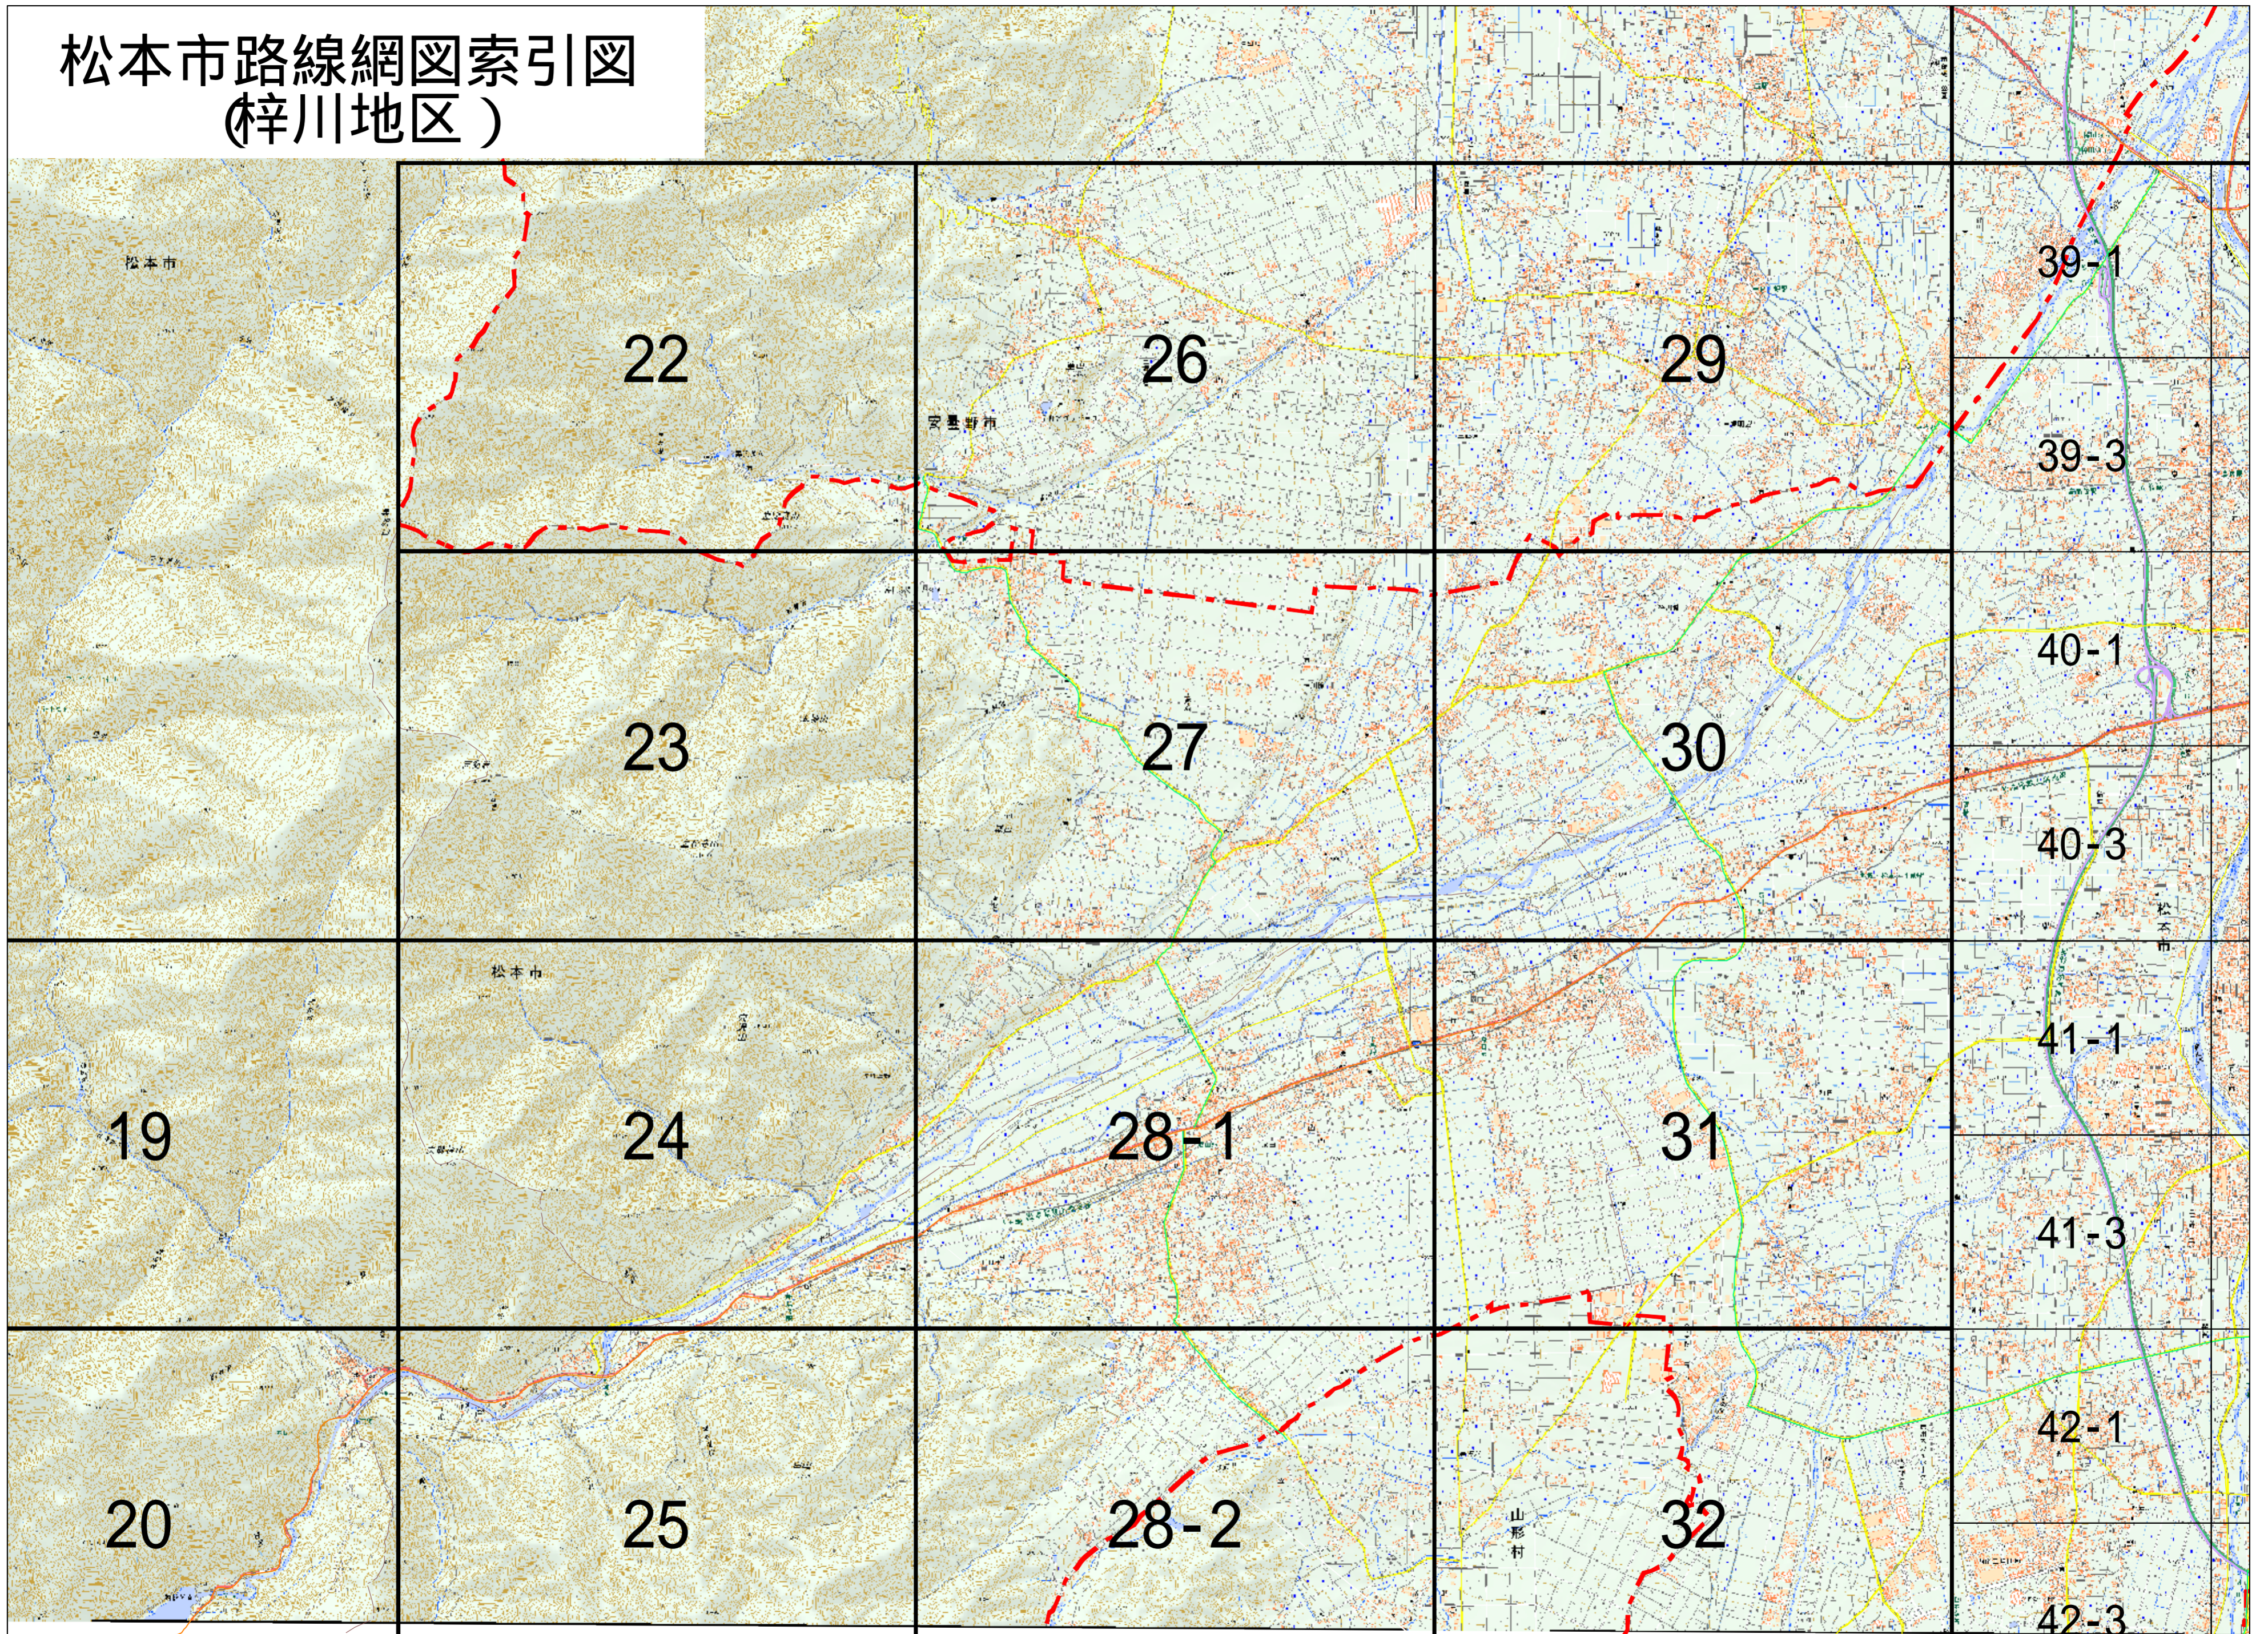

松本市路線網図索引図 (梓川地区)

この図郭割図は、背景に 国土地理院発行の電子地形図25000」を使用しています。