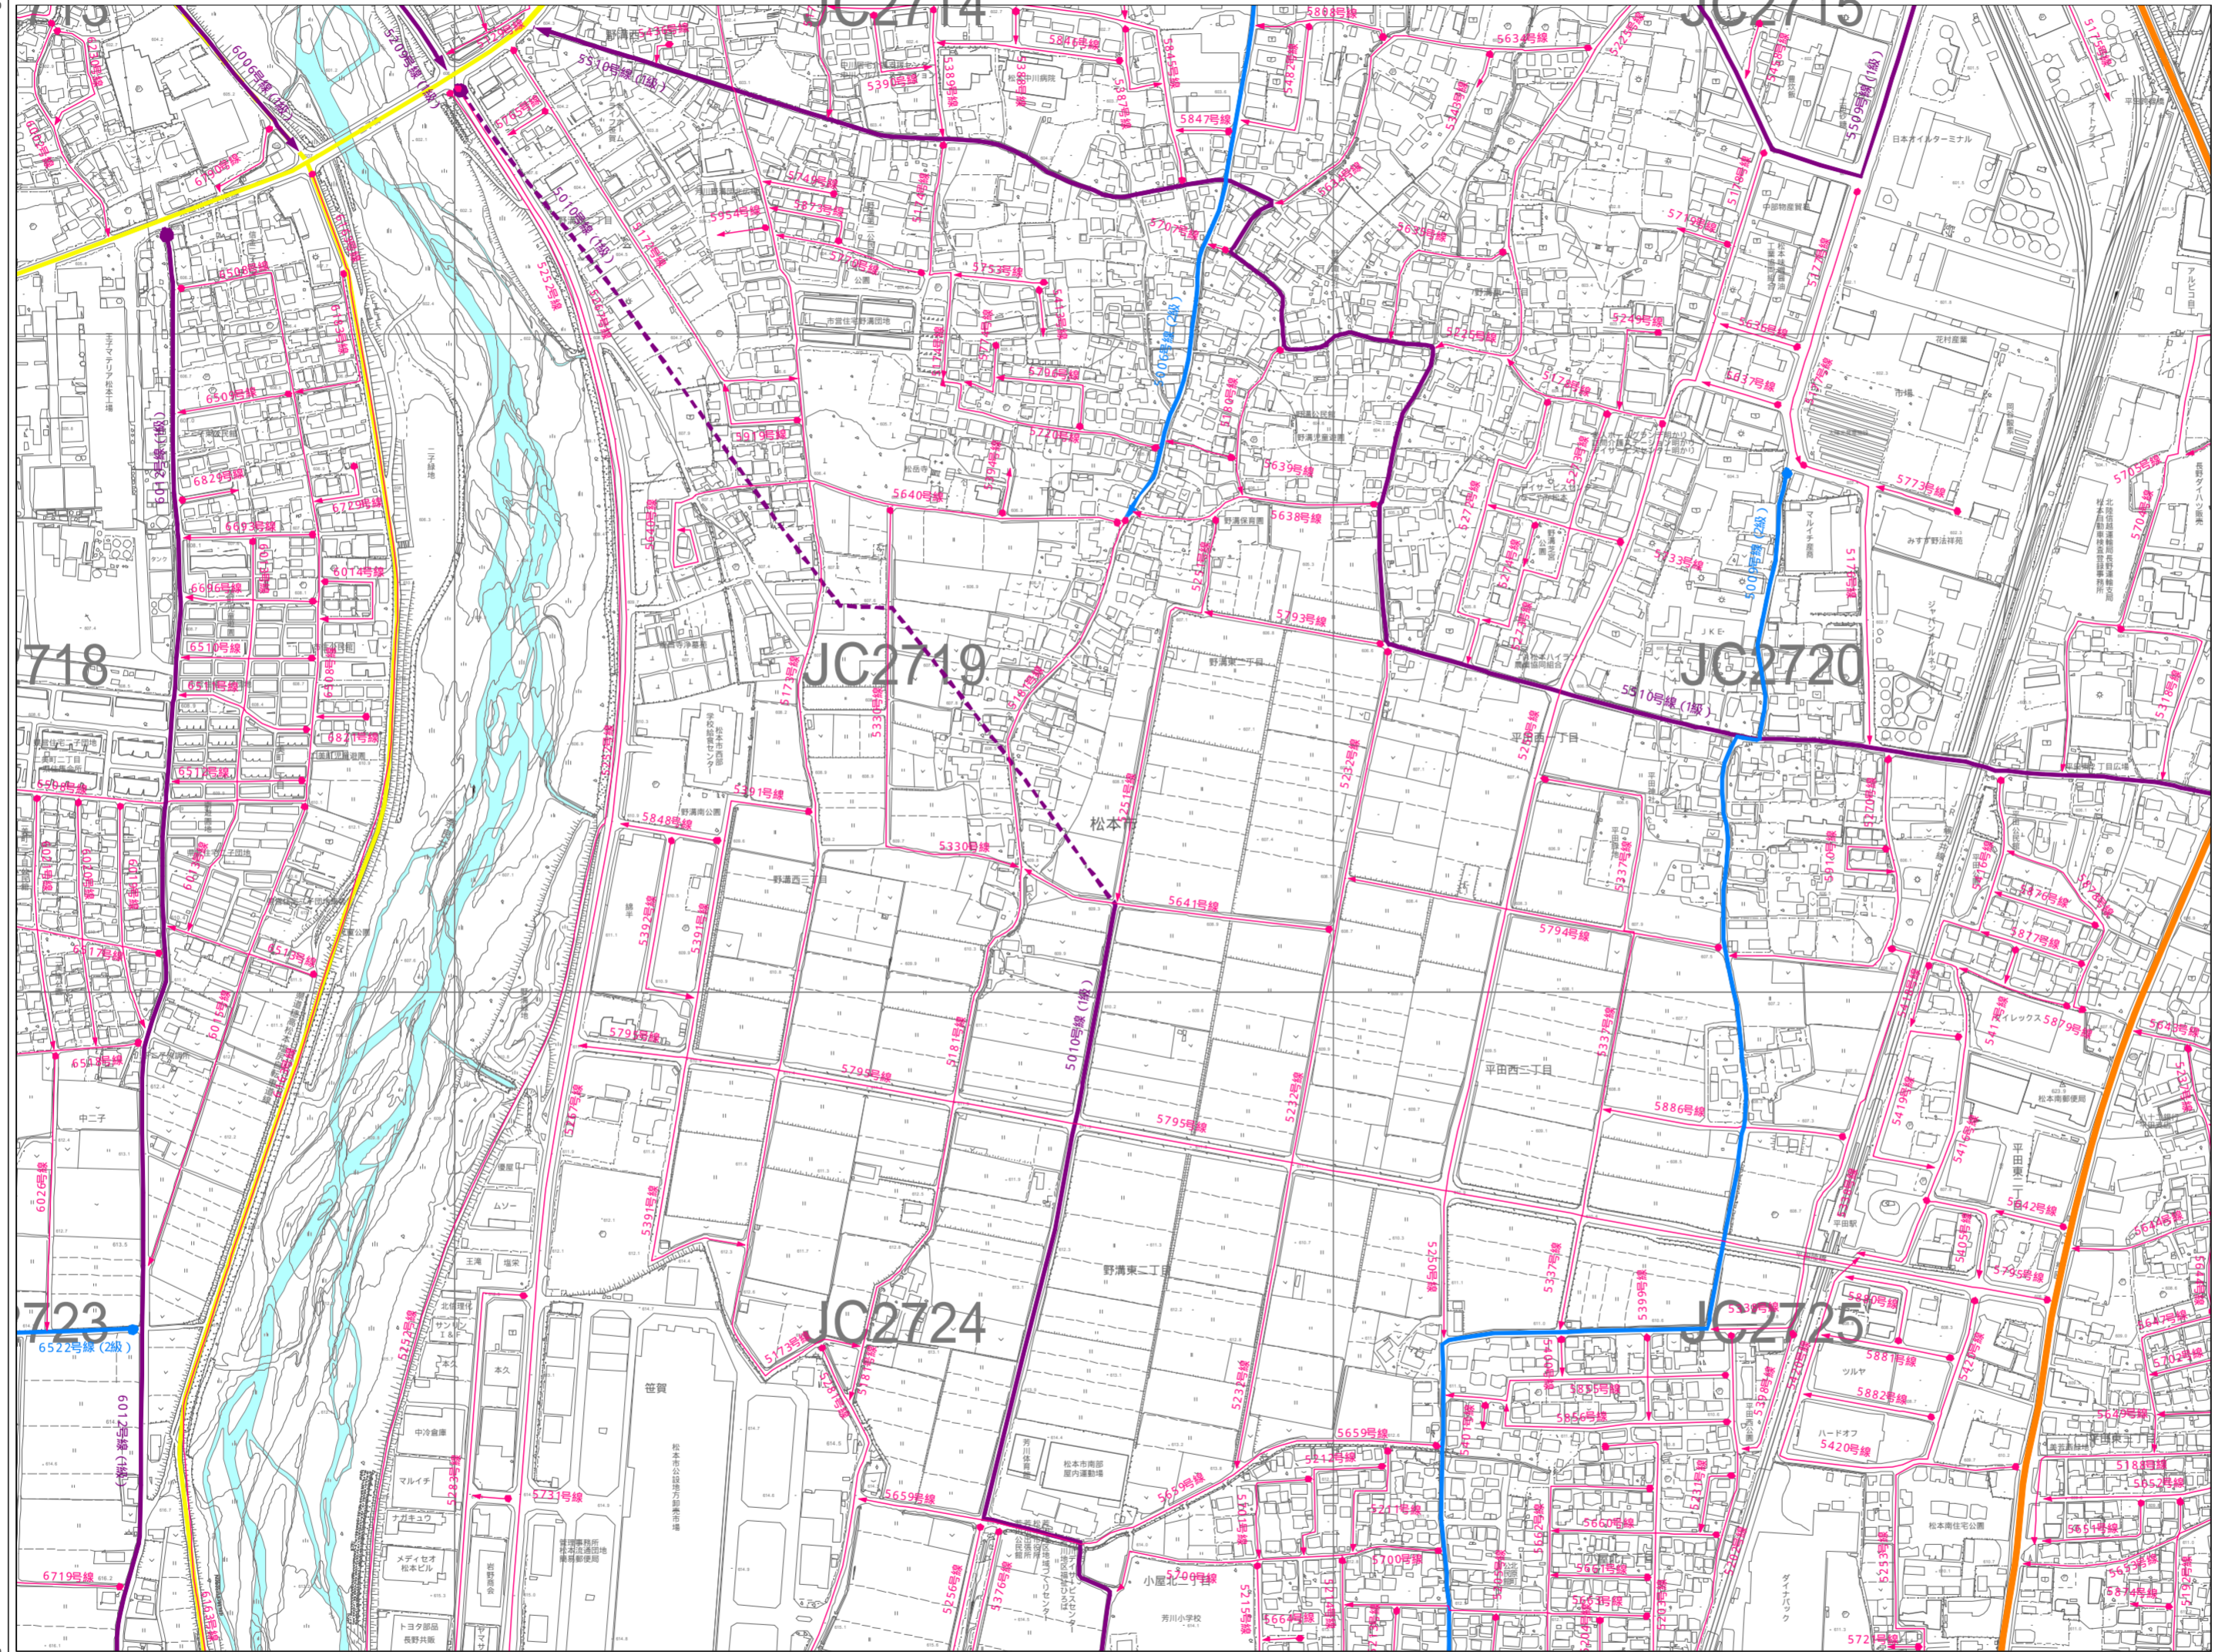

41-4 (JC27-4)

松本市道路認定路線網図

令和四年三月作成

国際航業株式会社製

41-1	41-2	50-1
41-3	41-4	50-3
42-1	42-2	51-1

凡例	
	1級路線
	1級路線(未供用)
	2級路線
	2級路線(未供用)
	その他路線
	その他路線(未供用)
	高速道路
	国道
	主要地方道
	県道

1:5,000

(JC27-4) 41-4