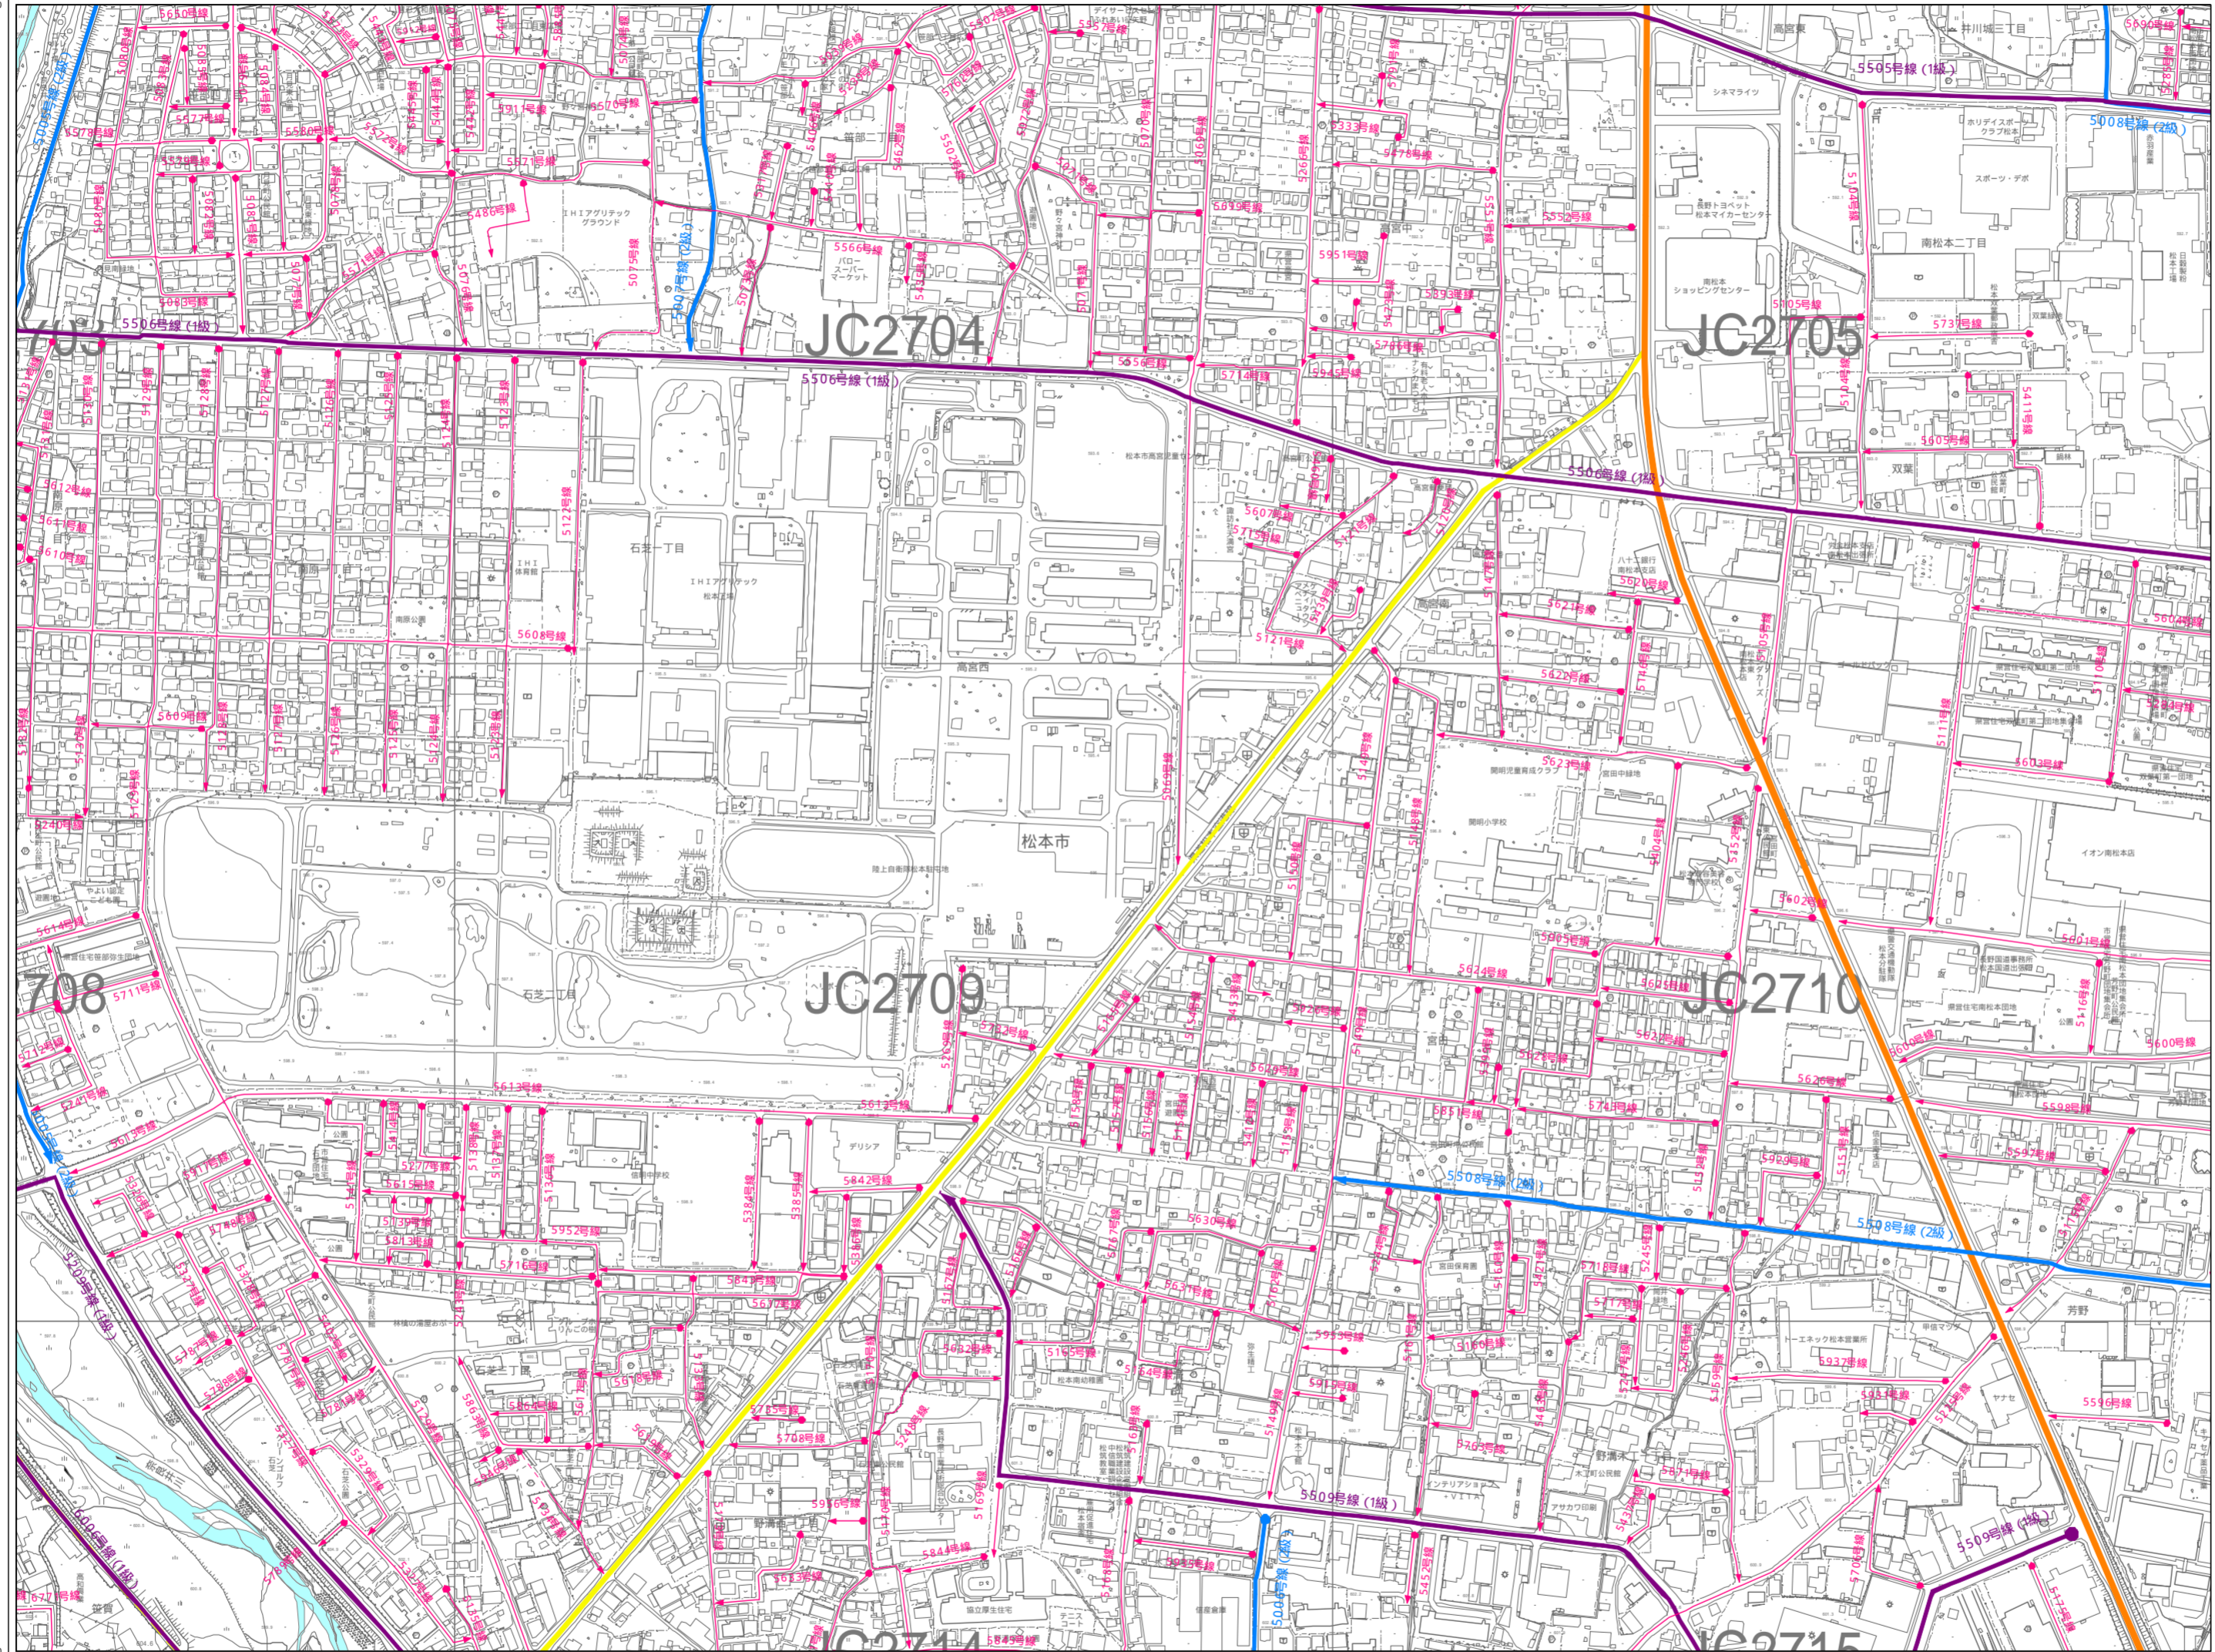

41-2 (JC27-2)

松本市道路認定路線網図

令和四年三月作成

国際航業株式会社調製

40-3	40-4	49-3
41-1	41-2	50-1
41-3	41-4	50-3

凡例

	1級路線
	1級路線(未供用)
	2級路線
	2級路線(未供用)
	その他路線
	その他路線(未供用)
	高速道路
	国道
	主要地方道
	県道

(JC27-2) 41-2