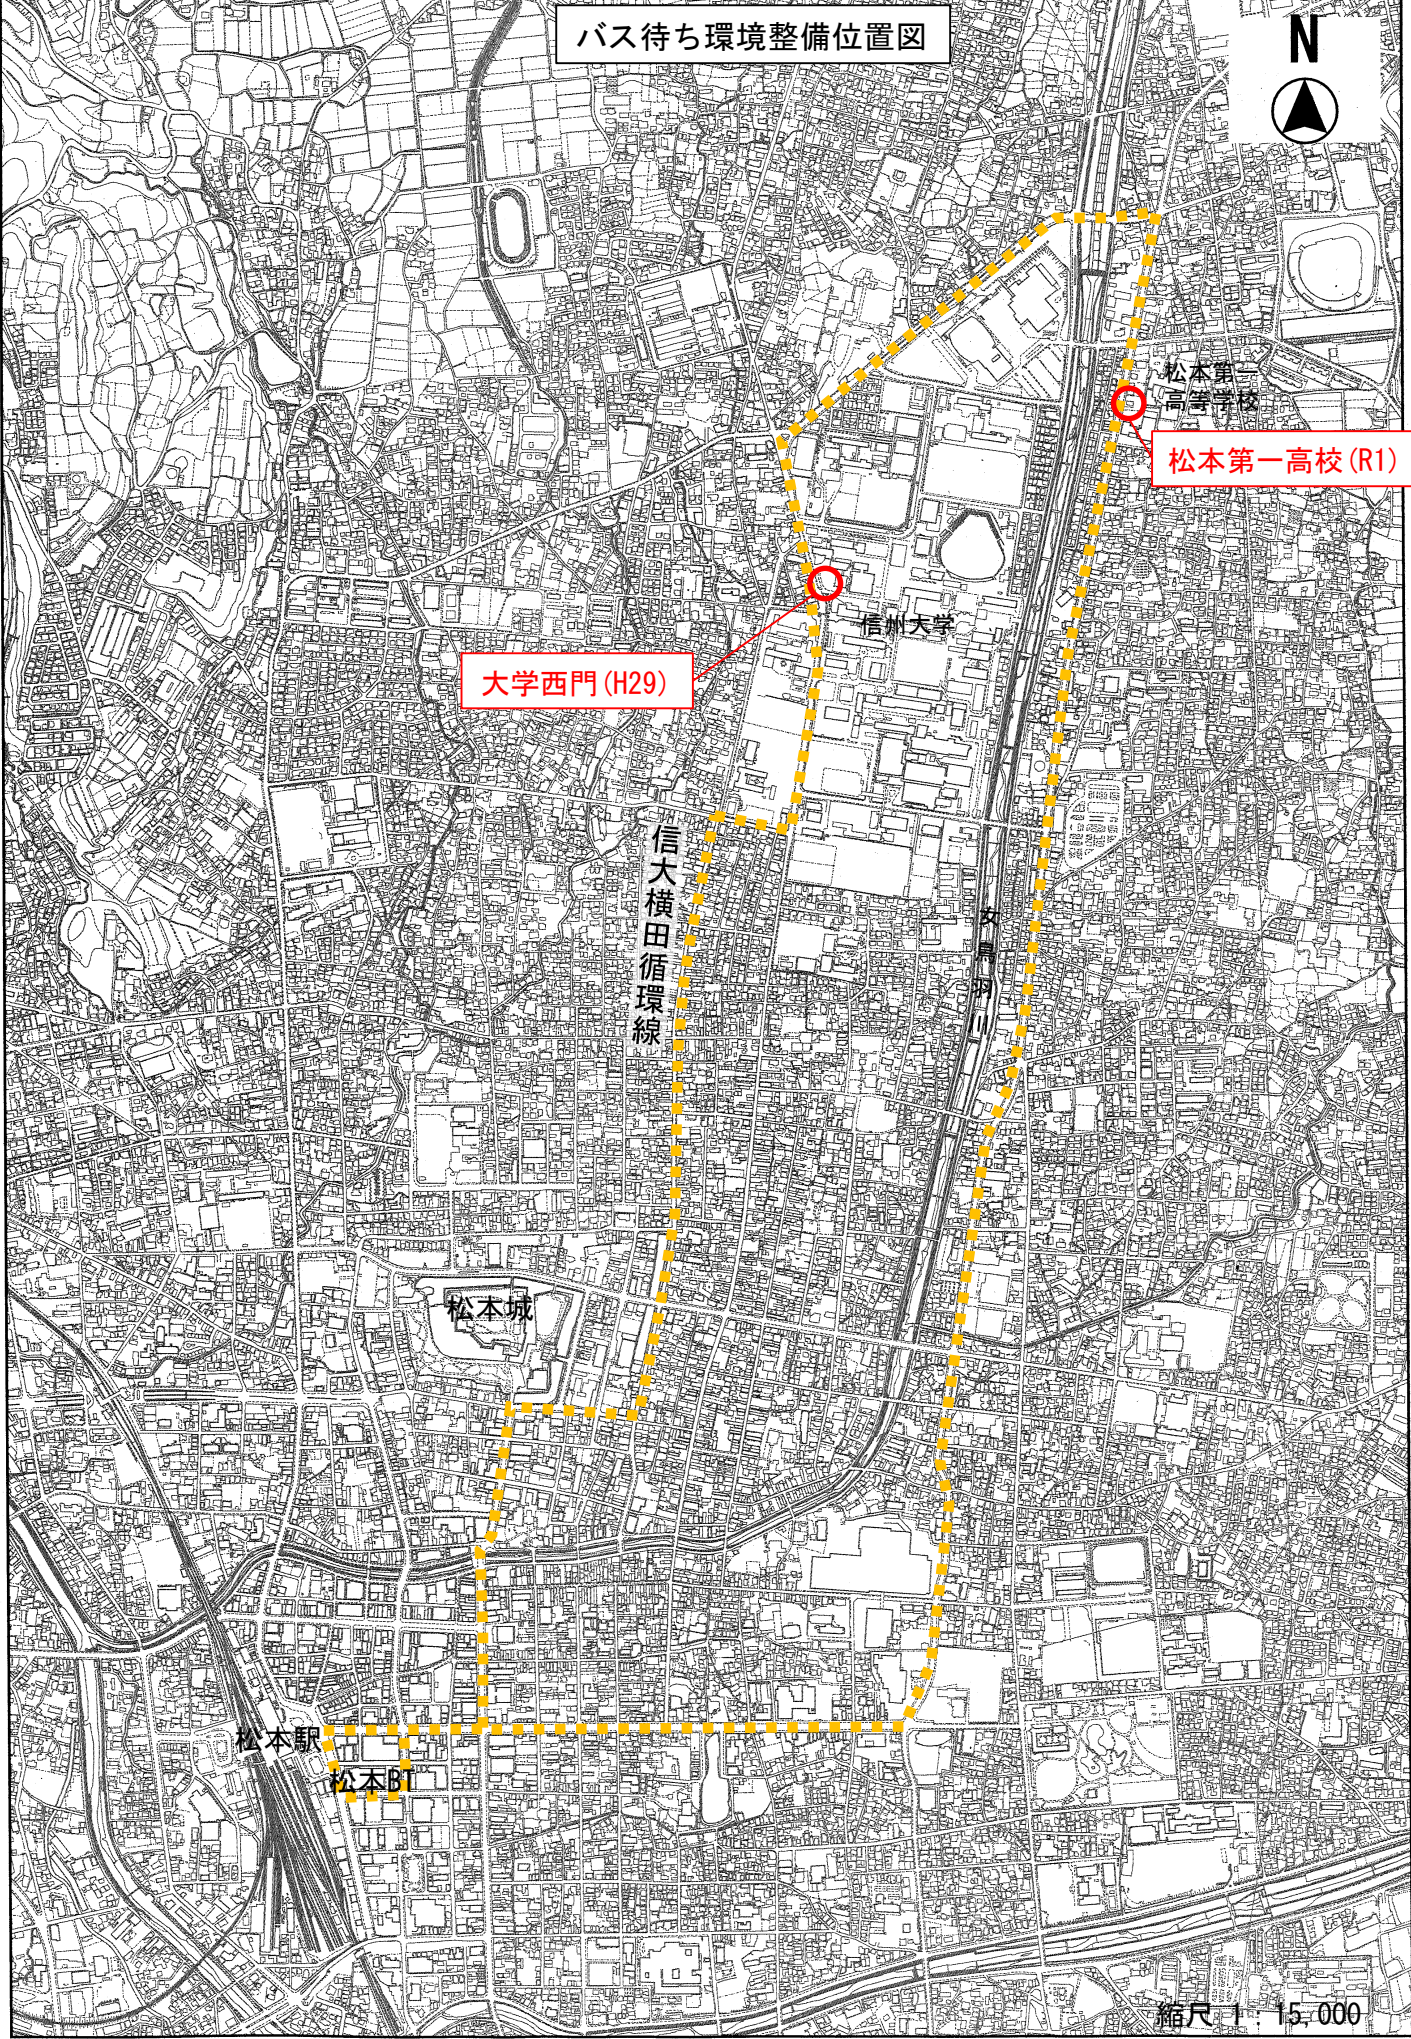

バス待ち環境整備位置図

松本第二高等学校
松本第一高校 (R1)

大学西門 (H29)

信大横田循環線

信州大学

松本城

松本駅

松本BI

松本駅周辺の自転車駐車場位置図