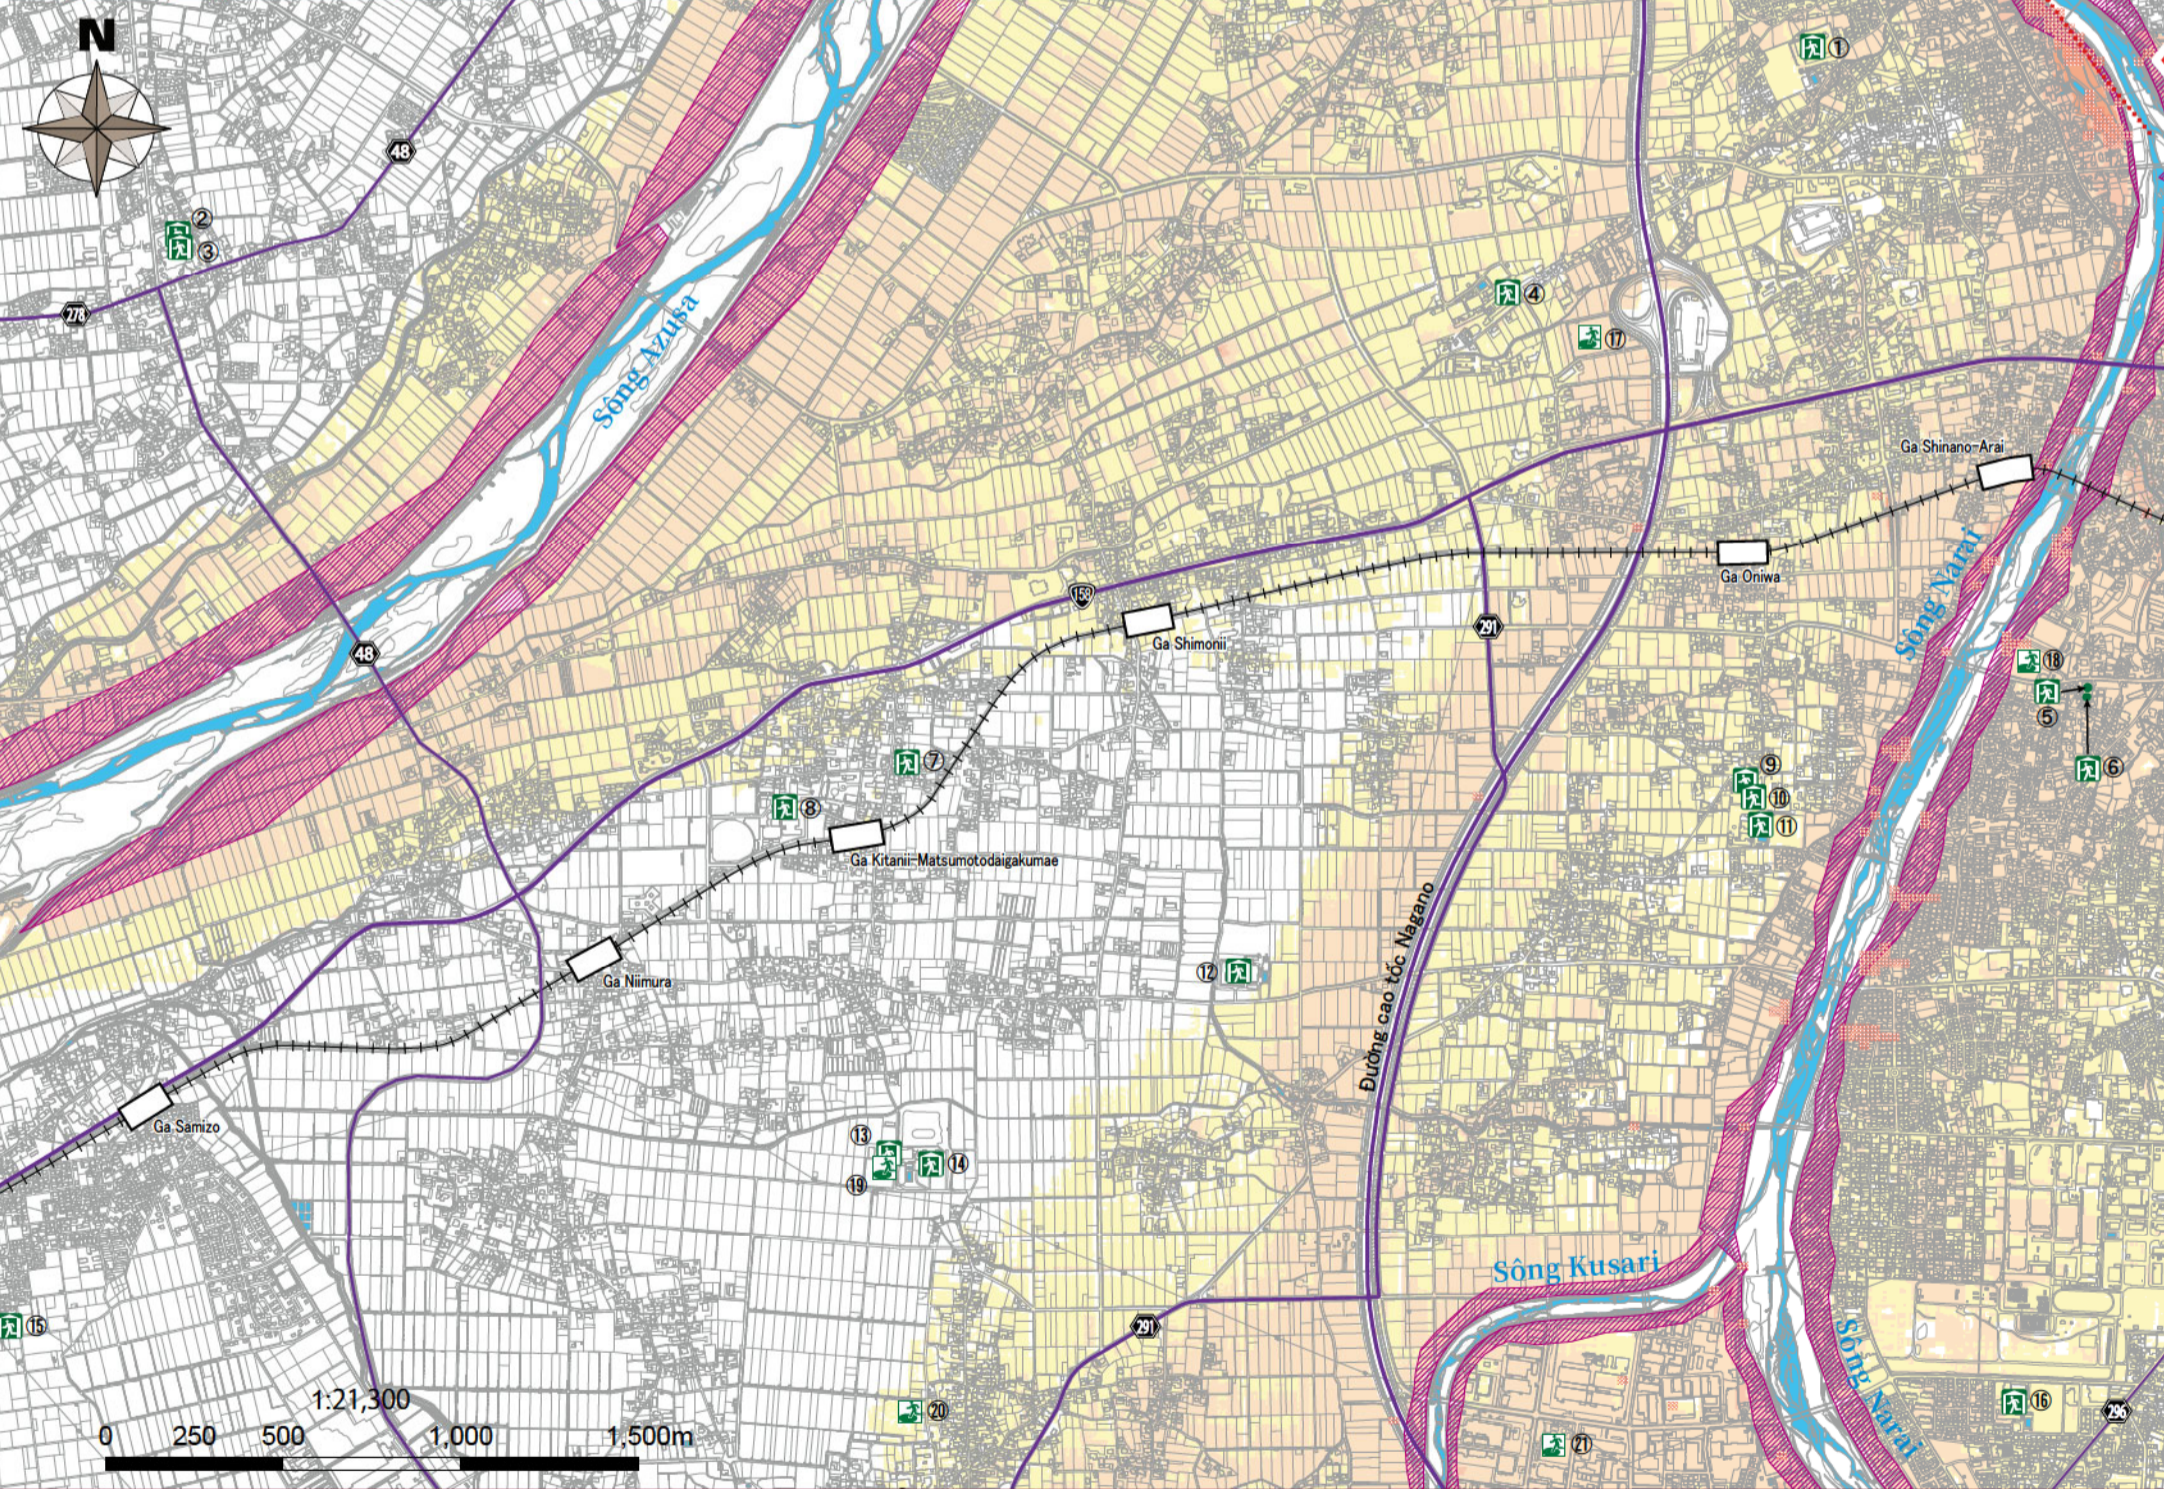

Trong trường hợp mưa lớn xảy ra một lần trong năm 100 (quy mô dự kiến)

# Bản đồ Hiểm họa Thành phố Matsumoto ⑥

Shiraita • Kamada • Tagawa • Shimauchi • Shimadachi • Niimura • Wada • Kambayashi • Sasaga • Azusagawa • Hata

Trong trường hợp mưa lớn xảy ra khoảng 1,000 năm một lần (quy mô dự kiến tối đa)

Thành phố Matsumoto về cơ bản có hệ thống sơ tán dựa trên quy mô lũ lụt dự kiến (hình trên), nhưng tùy thuộc vào tình hình lượng mưa, thành phố có thể chuyển sang hệ thống sơ tán cho trận lũ dự kiến lớn nhất (hình bên trái), vì vậy các nguy cơ vui lòng chú ý thông tin được cung cấp trên bản đồ.

## Chú giải

**Vùng ngập lụt (độ sâu ngập)**

Giả định ngập lụt mới (Sông Narai, Sông Tagawa, Sông Sasaki, Sông Matoba, Sông Ushibuse, Sông Kusari, Sông Mimasawa, Sông Kosobe, Sông Azusa)	Giả định ngập lụt thông thường (Sông Daimonzawa, Sông Nishi-daimonzawa, Sông Yugawa, Sông Izumi, Sông Shiozawa)
10,0 m trở lên	5,0 m trở lên
5,0 m trở lên và nhỏ hơn 10,0 m	2,0 m trở lên và nhỏ hơn 5,0 m
3,0 m trở lên và nhỏ hơn 5,0 m	1,0 m trở lên và nhỏ hơn 2,0 m
0,5 m trở lên và nhỏ hơn 3,0 m	0,5 m trở lên và nhỏ hơn 1,0 m
Dưới 0,5 m	Dưới 0,5 m