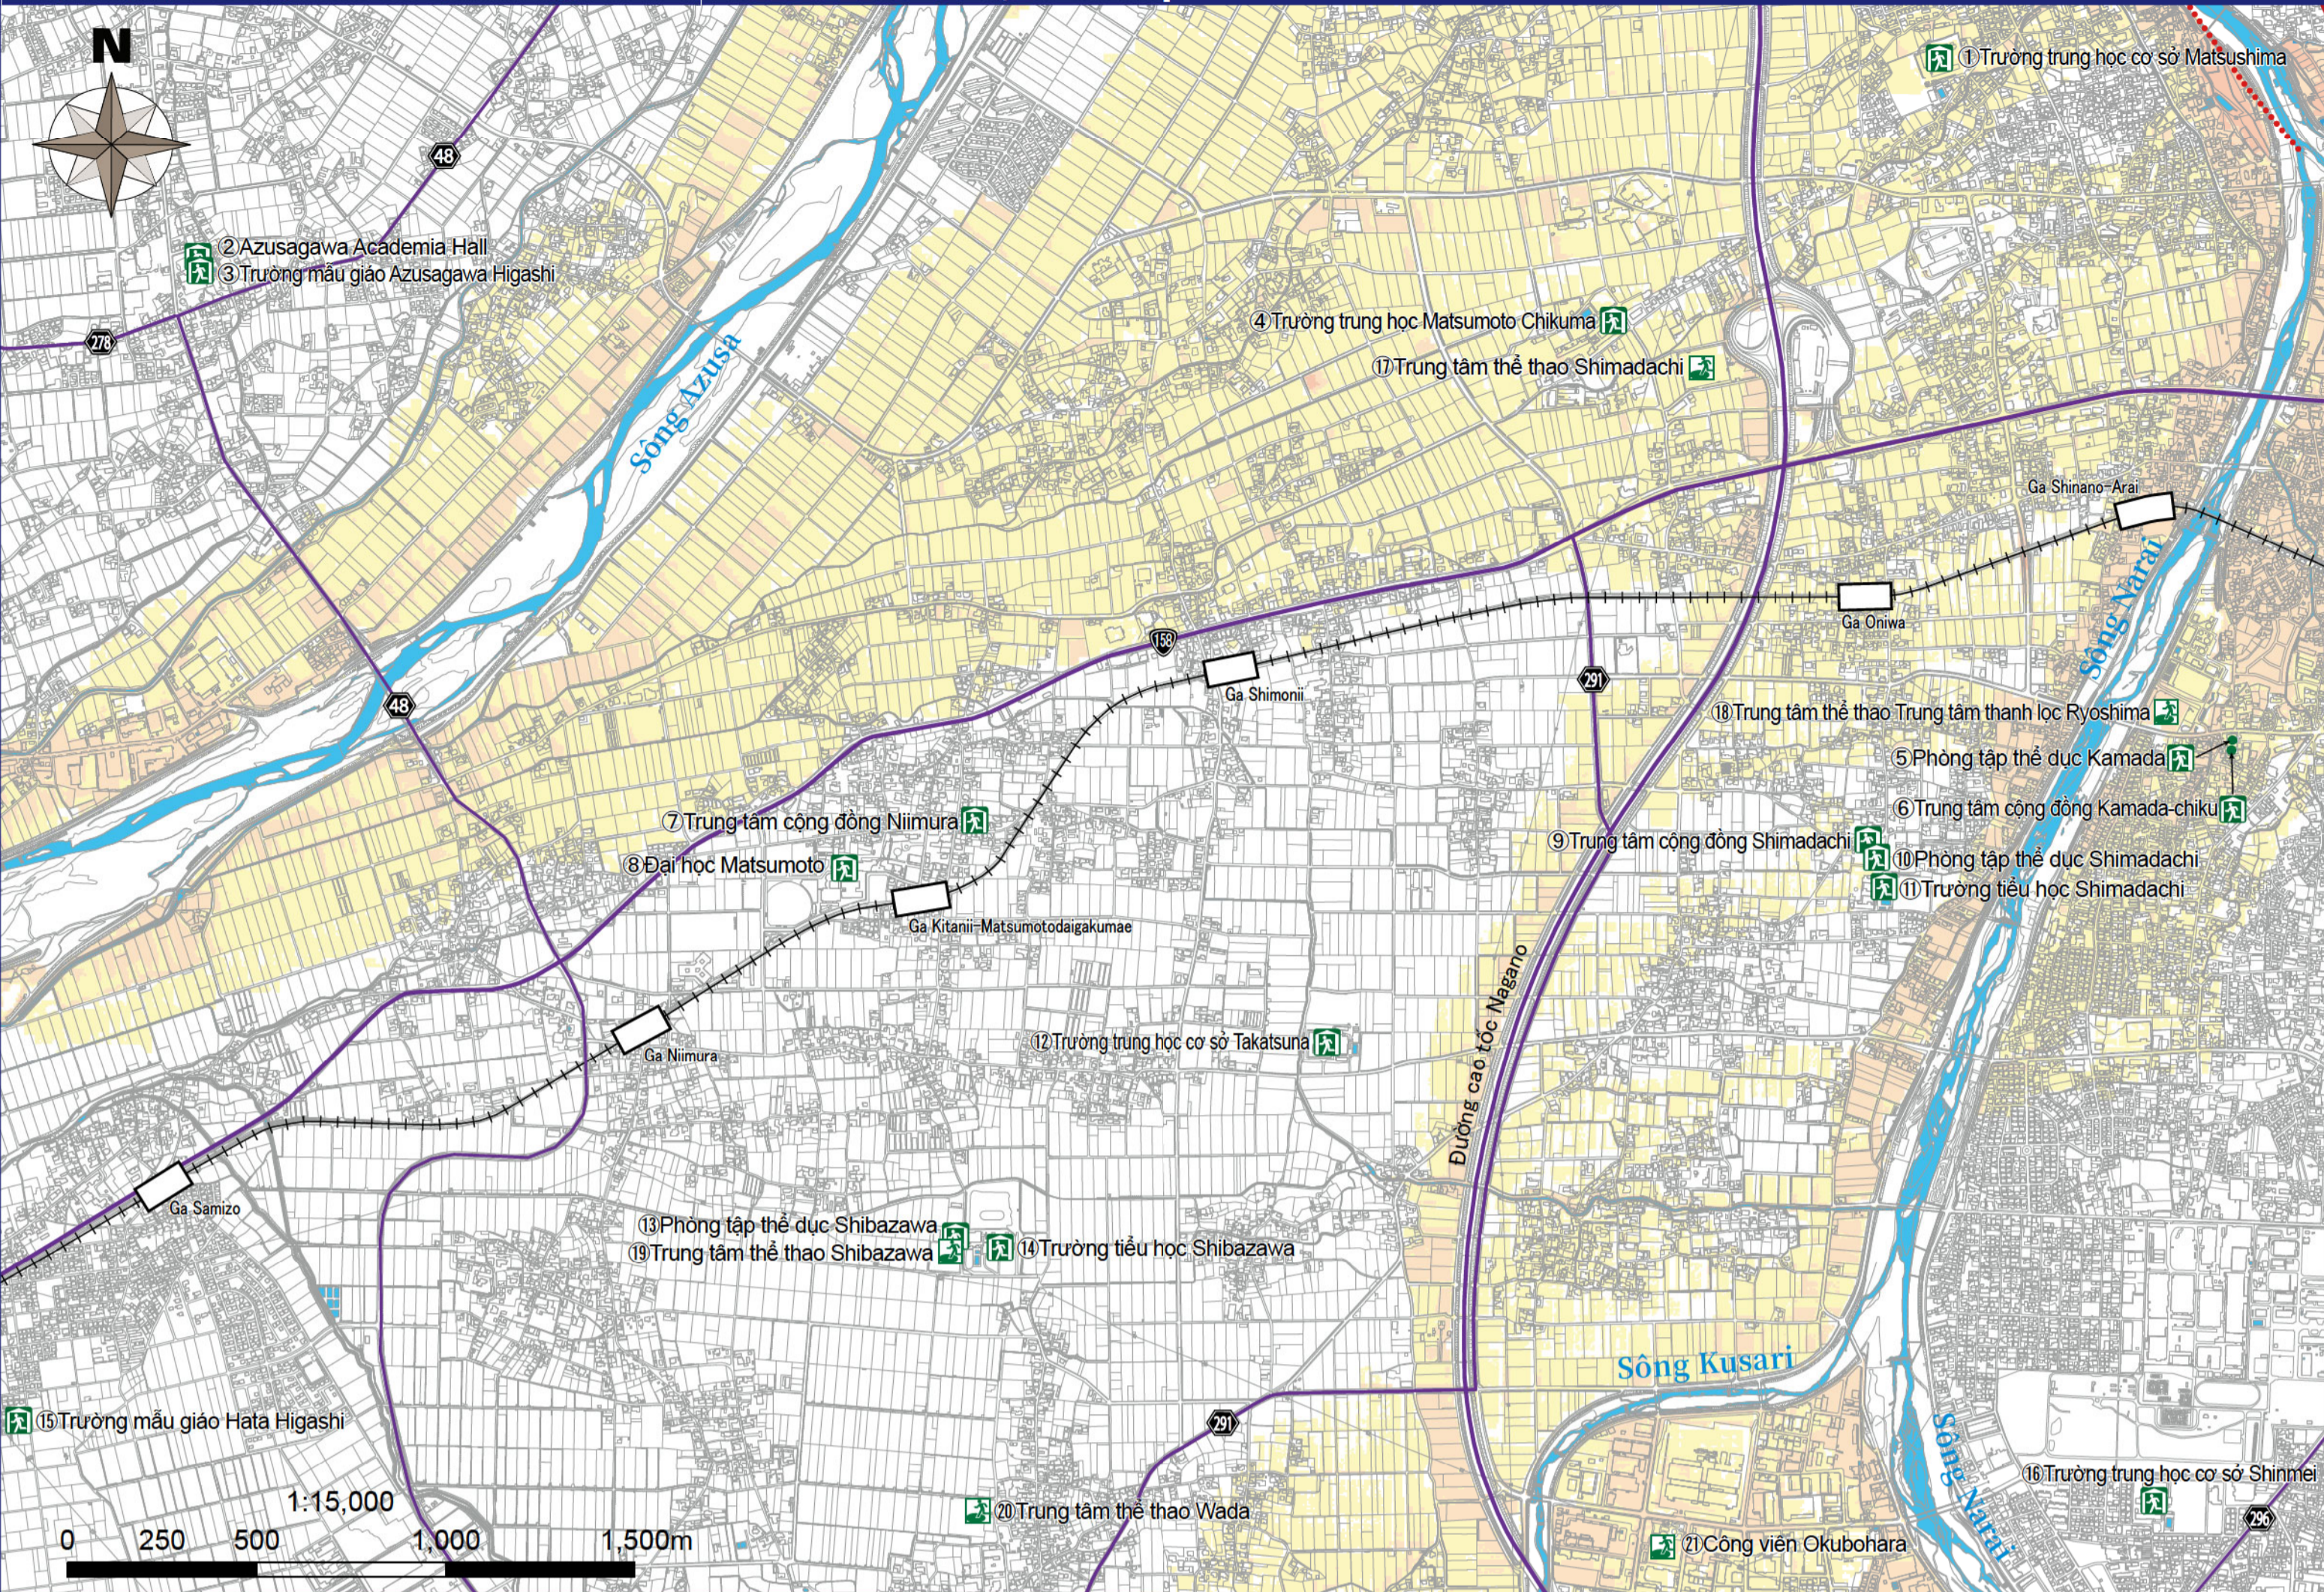

Trong trường hợp mưa lớn xảy ra một lần trong năm 100 (quy mô dự kiến)

# Bản đồ Hiểm họa Thành phố Matsumoto ⑥

Shiraita • Kamada • Tagawa • Shimauchi • Shimadachi • Niimura • Wada • Kambayashi • Sasaga • Azusagawa • Hata

Trong trường hợp mưa lớn xảy ra khoảng 1,000 năm một lần (quy mô dự kiến tối đa)

Thành phố Matsumoto về cơ bản có hệ thống sơ tán dựa trên quy mô lũ lụt dự kiến (hình trên), nhưng tùy thuộc vào tình hình lượng mưa, thành phố có thể chuyển sang hệ thống sơ tán cho trận lũ dự kiến lớn nhất (hình bên trái), vì vậy các nguy cơ vui lòng chú ý thông tin được cung cấp trên bản đồ.

## Chú giải

**Vùng ngập lụt (độ sâu ngập)**

Giả định ngập lụt mới (Sông Narai, Sông Tagawa, Sông Sasaki, Sông Matoba, Sông Ushibuse, Sông Kusari, Sông Mimasawa, Sông Kosobe, Sông Azusa)	Giả định ngập lụt thông thường (Sông Daimonzawa, Sông Nishi-daimonzawa, Sông Yugawa, Sông Izumi, Sông Shiozawa)
10,0 m trở lên	5,0 m trở lên
5,0 m trở lên và nhỏ hơn 10,0 m	2,0 m trở lên và nhỏ hơn 5,0 m
3,0 m trở lên và nhỏ hơn 5,0 m	1,0 m trở lên và nhỏ hơn 2,0 m
0,5 m trở lên và nhỏ hơn 3,0 m	0,5 m trở lên và nhỏ hơn 1,0 m
Dưới 0,5 m	Dưới 0,5 m