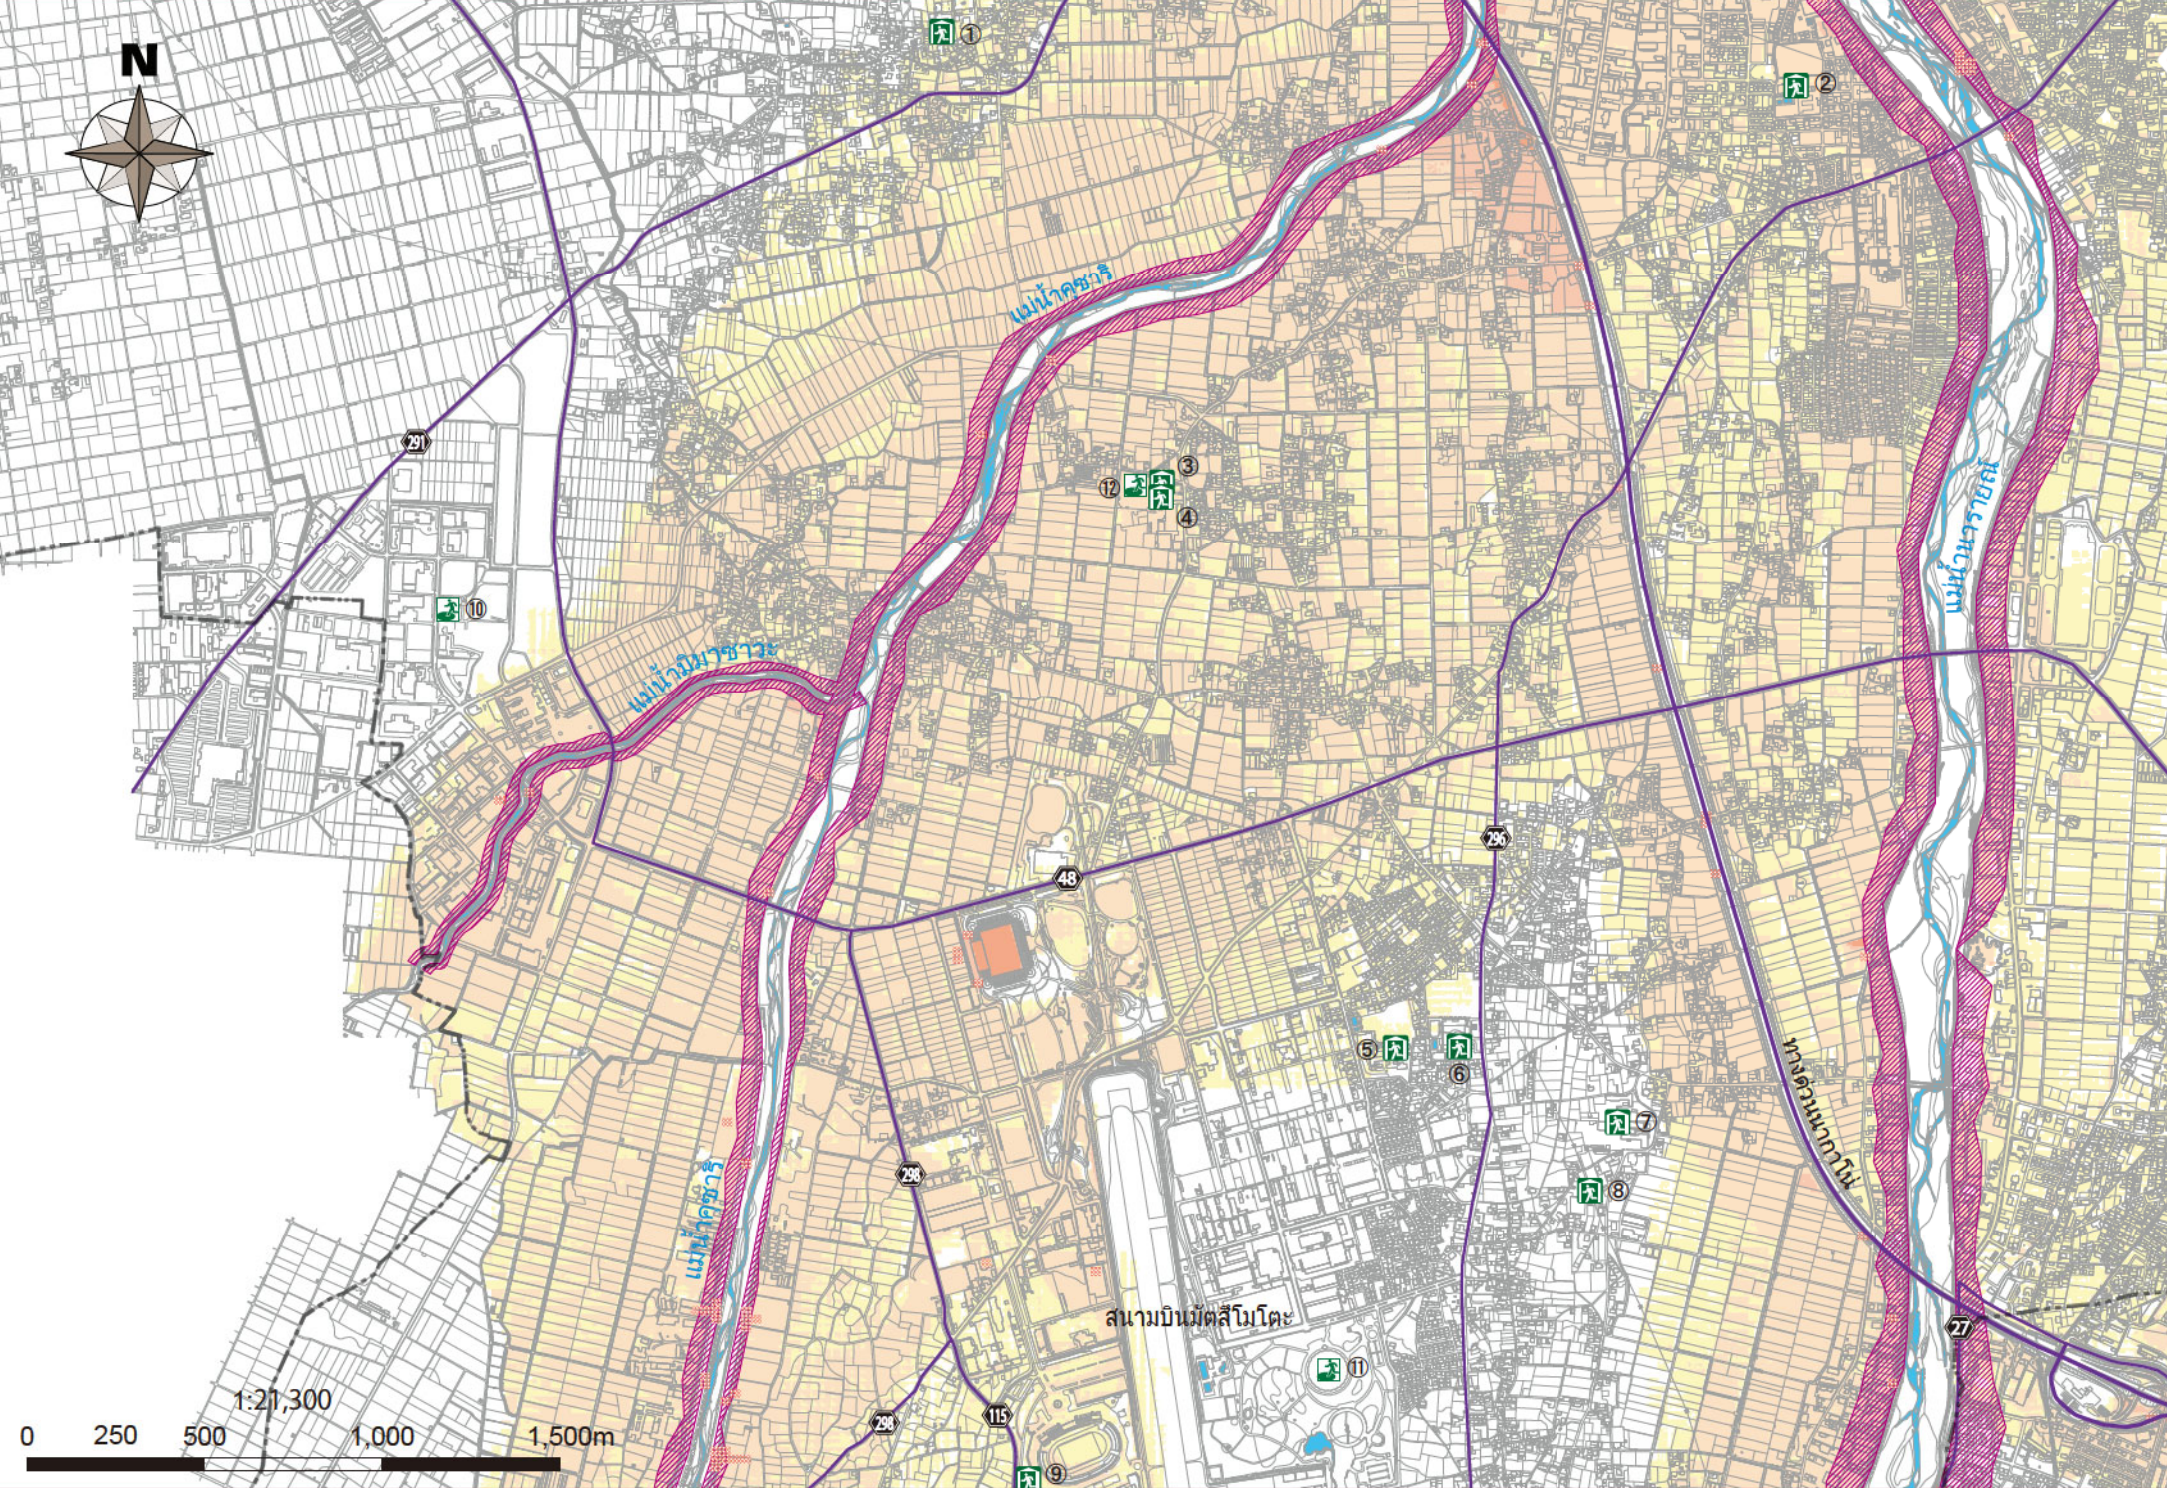

ในกรณีฝนตกหนักที่เกิดขึ้นครั้งเดียวในรอบ 1000 ปี (ระดับสูงสุดที่คาดการณ์ไว้)

เมืองมัตสึโมโตะตั้งอยู่บนระบบการอพยพโดยสมมติว่ามีระดับน้ำท่วมตามแผน (รูปด้านบน) อย่างไรก็ตาม ขึ้นอยู่กับสถานการณ์ฝน เมืองอาจเปลี่ยนไปใช้ระบบอพยพสำหรับระดับน้ำท่วมสูงสุดที่คาดการณ์ไว้ (รูปซ้าย) ดังนั้นโปรดให้ความสนใจเพียงพอกับข้อมูลบนแผนที่อันตราย

คำอธิบายของสัญลักษณ์

ที่หลบภัยที่กำหนด
 สัญลักษณ์ที่แสดงถึงที่หลบภัยที่ปลอดภัยเนื่องจากความเสี่ยงจากภัยพิบัติได้ขออนุญาตให้ใช้ได้ภายใต้เงื่อนไขที่จำเป็นกว่าความเสี่ยงจากภัยพิบัติจะหายไปหรือเมื่ออยู่ภายใต้ที่หลบภัยที่ปลอดภัยเนื่องจากภัยพิบัติได้ชั่วคราว

กำหนดสถานที่อพยพฉุกเฉิน
 สถานที่หลบภัยที่ปลอดภัยที่จัดเตรียมไว้ หากเกิดหรือมีแนวโน้มที่จะเกิดขึ้น

— ทางหลวง — ทางหลวงแผ่นดิน — ถนนฟรีเฟกเตอร์
— ทางรถไฟ (JR) — รถไฟ (รถไฟเอกชน) — แม่น้ำ / พื้นที่น้ำ
— ความผิดพลาดที่ใช้งานอยู่ (ตำแหน่งที่) — ความผิดพลาดที่ใช้งานอยู่ (ตำแหน่งไม่แน่นอน)
— ความผิดพลาดที่ใช้งานอยู่ (ส่วนที่อยู่นอกน้ำ) — ข้อผิดพลาดที่ใช้งานอยู่โดยประมาณ — การเปลี่ยนแปลงจุด

ที่หลบภัยที่กำหนด กำหนดสถานที่อพยพฉุกเฉิน ○ : โซนระมัดระวัง × : ไม่ใช่เพื่ออพยพ - : เปิดขึ้นอยู่กับสถานการณ์ * "พื้นที่อพยพที่กำหนด" ในเมืองมัตสึโมโตะยังทำหน้าที่เป็น "พื้นที่อพยพฉุกเฉินที่กำหนด" ด้วย