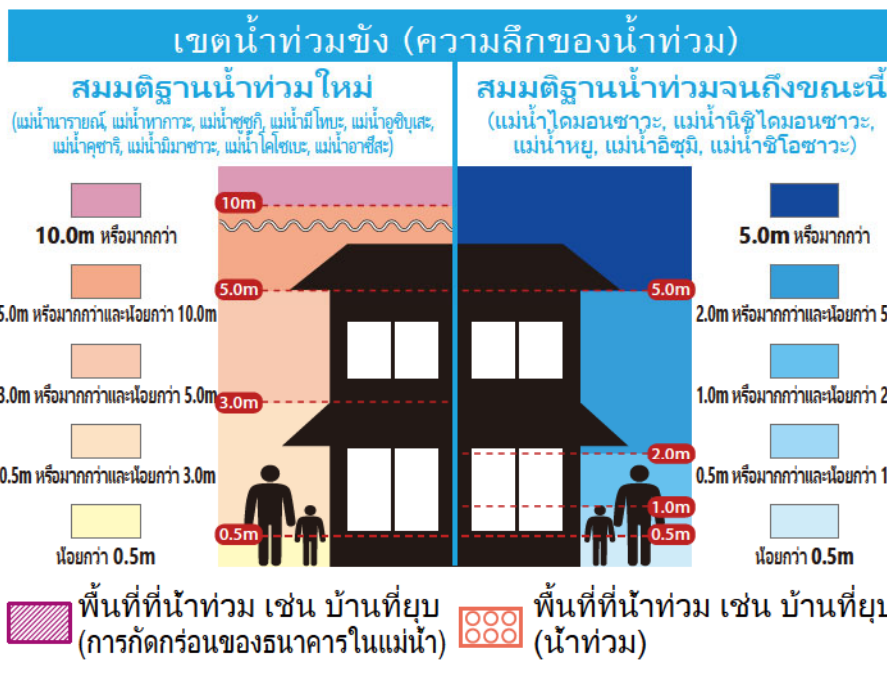

ในกรณีฝนตกหนักที่เกิดขึ้นครั้งเดียวในรอบ 1000 ปี (ระดับสูงสุดที่คาดการณ์ไว้)

เมืองมัตสึโมโตะตั้งอยู่บนระบบการอพยพโดยสมมติว่ามีระดับน้ำท่วมตามแผน (รูปด้านบน) อย่างไรก็ตาม ขึ้นอยู่กับสถานการณ์ฝน เมืองอาจเปลี่ยนไปใช้ระบบอพยพสำหรับระดับน้ำท่วมสูงสุดที่คาดการณ์ไว้ (รูปซ้าย) ดังนั้นโปรดให้ความสนใจเพียงพอกับข้อมูลบนแผนที่อันตราย

คำอธิบายของสัญลักษณ์

ที่หลบภัยที่กำหนด
 สัญลักษณ์ที่แสดงถึงที่หลบภัยที่ปลอดภัยเนื่องจากความเสี่ยงจากภัยพิบัติได้ขออนุญาตให้ใช้ได้ภายใต้เงื่อนไขที่จำเป็นกว่าความเสี่ยงจากภัยพิบัติจะหายไปหรือเมื่ออยู่ภายใต้ที่หลบภัยที่ปลอดภัยเนื่องจากภัยพิบัติได้ชั่วคราว

ที่หลบภัยที่กำหนด กำหนดสถานที่อพยพฉุกเฉิน ○ : โซนระมัดระวัง × : ไม่ใช่เพื่ออพยพ - : เปิดขึ้นอยู่กับสถานการณ์ * "พื้นที่อพยพที่กำหนด" ในเมืองมัตสึโมโตะยังทำหน้าที่เป็น "พื้นที่อพยพฉุกเฉินที่กำหนด" ด้วย