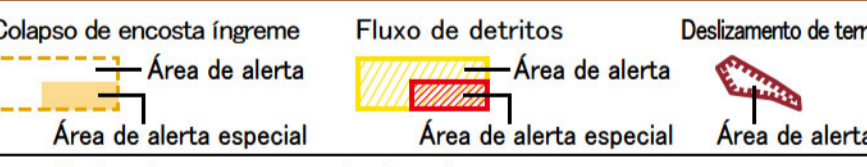

Área de alerta de desastre de sedimentos