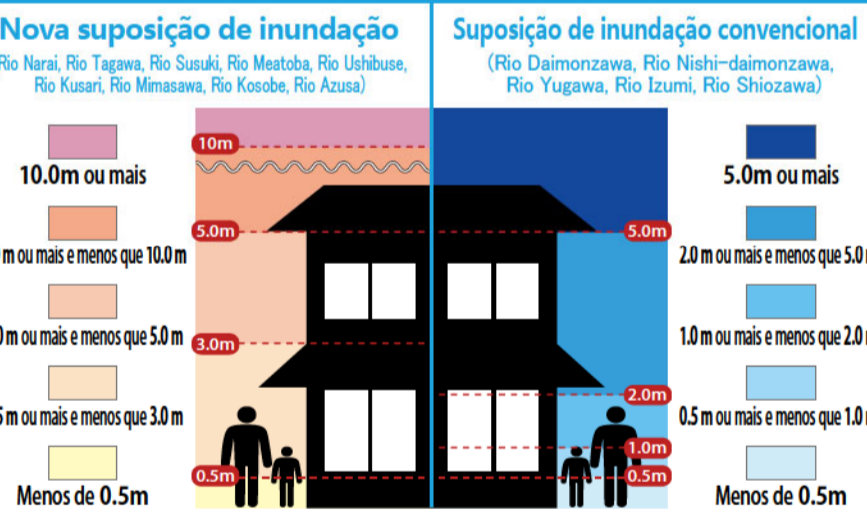

Lenda

Zona de inundação (profundidade de inundação)

Áreas de inundação, como casas desabadas (erosão da margem do rio)   Áreas de inundação, como casas desabadas (fluxo de inundação)

Área de alerta de desastre de sedimentos

Locais designados para evacuação de emergência
Um local de refúgio para escapar do perigo de um desastre, se ocorrer ou tiver probabilidade de ocorrer.

Abrigos de evacuação designados   **Locais designados para evacuação de emergência**   ○: Sim para evacuar   ×: Não para evacuar   -: Aberto, dependendo da situação
*A "área designada para evacuação" na cidade de Matsumoto também serve como "área designada para evacuação de emergência".

Nome	Endereço	Tipos de desastres cobertos		
		Taxa de inundação (de uma vez a cada 100 anos)	Taxa de inundação (de uma vez a cada 1000 anos)	Desastre de sedimentos
① Ginásio Kotobuki	424, Kotobukitoyooka	○	○	○
② Centro Comunitário Kotobuki	424, Kotobukitoyooka	○	○	○
③ Escola Primária Kotobuki	1004, Kotobukitoyooka	○	○	○
④ Centro Comunitário Kotobukidai	649-1, Kotobukitoyooka	○	○	○
⑤ Ginásio Kotobukidai	6-2-1, Kotobukidai	○	○	○
⑥ Centro Comunitário Matsubara-chiku	39-1, Matsubara	○	○	○
⑦ Escola Primária Meizen	813, Kotobukitoyooka	○	○	○
⑧ Escola Ginásial Meizen	812-1, Kotobukitoyooka	○	○	○
⑨ Ginásio Uchida	758-1, Uchida	○	○	○
⑩ Centro Comunitário Uchida	2203-1, Uchida	○	○	○ [Acima do segundo andar]
⑪ Escola Secundária Tagawa	2645, Hirooka-Yoshida, Shiojiri-shi	○	○	○