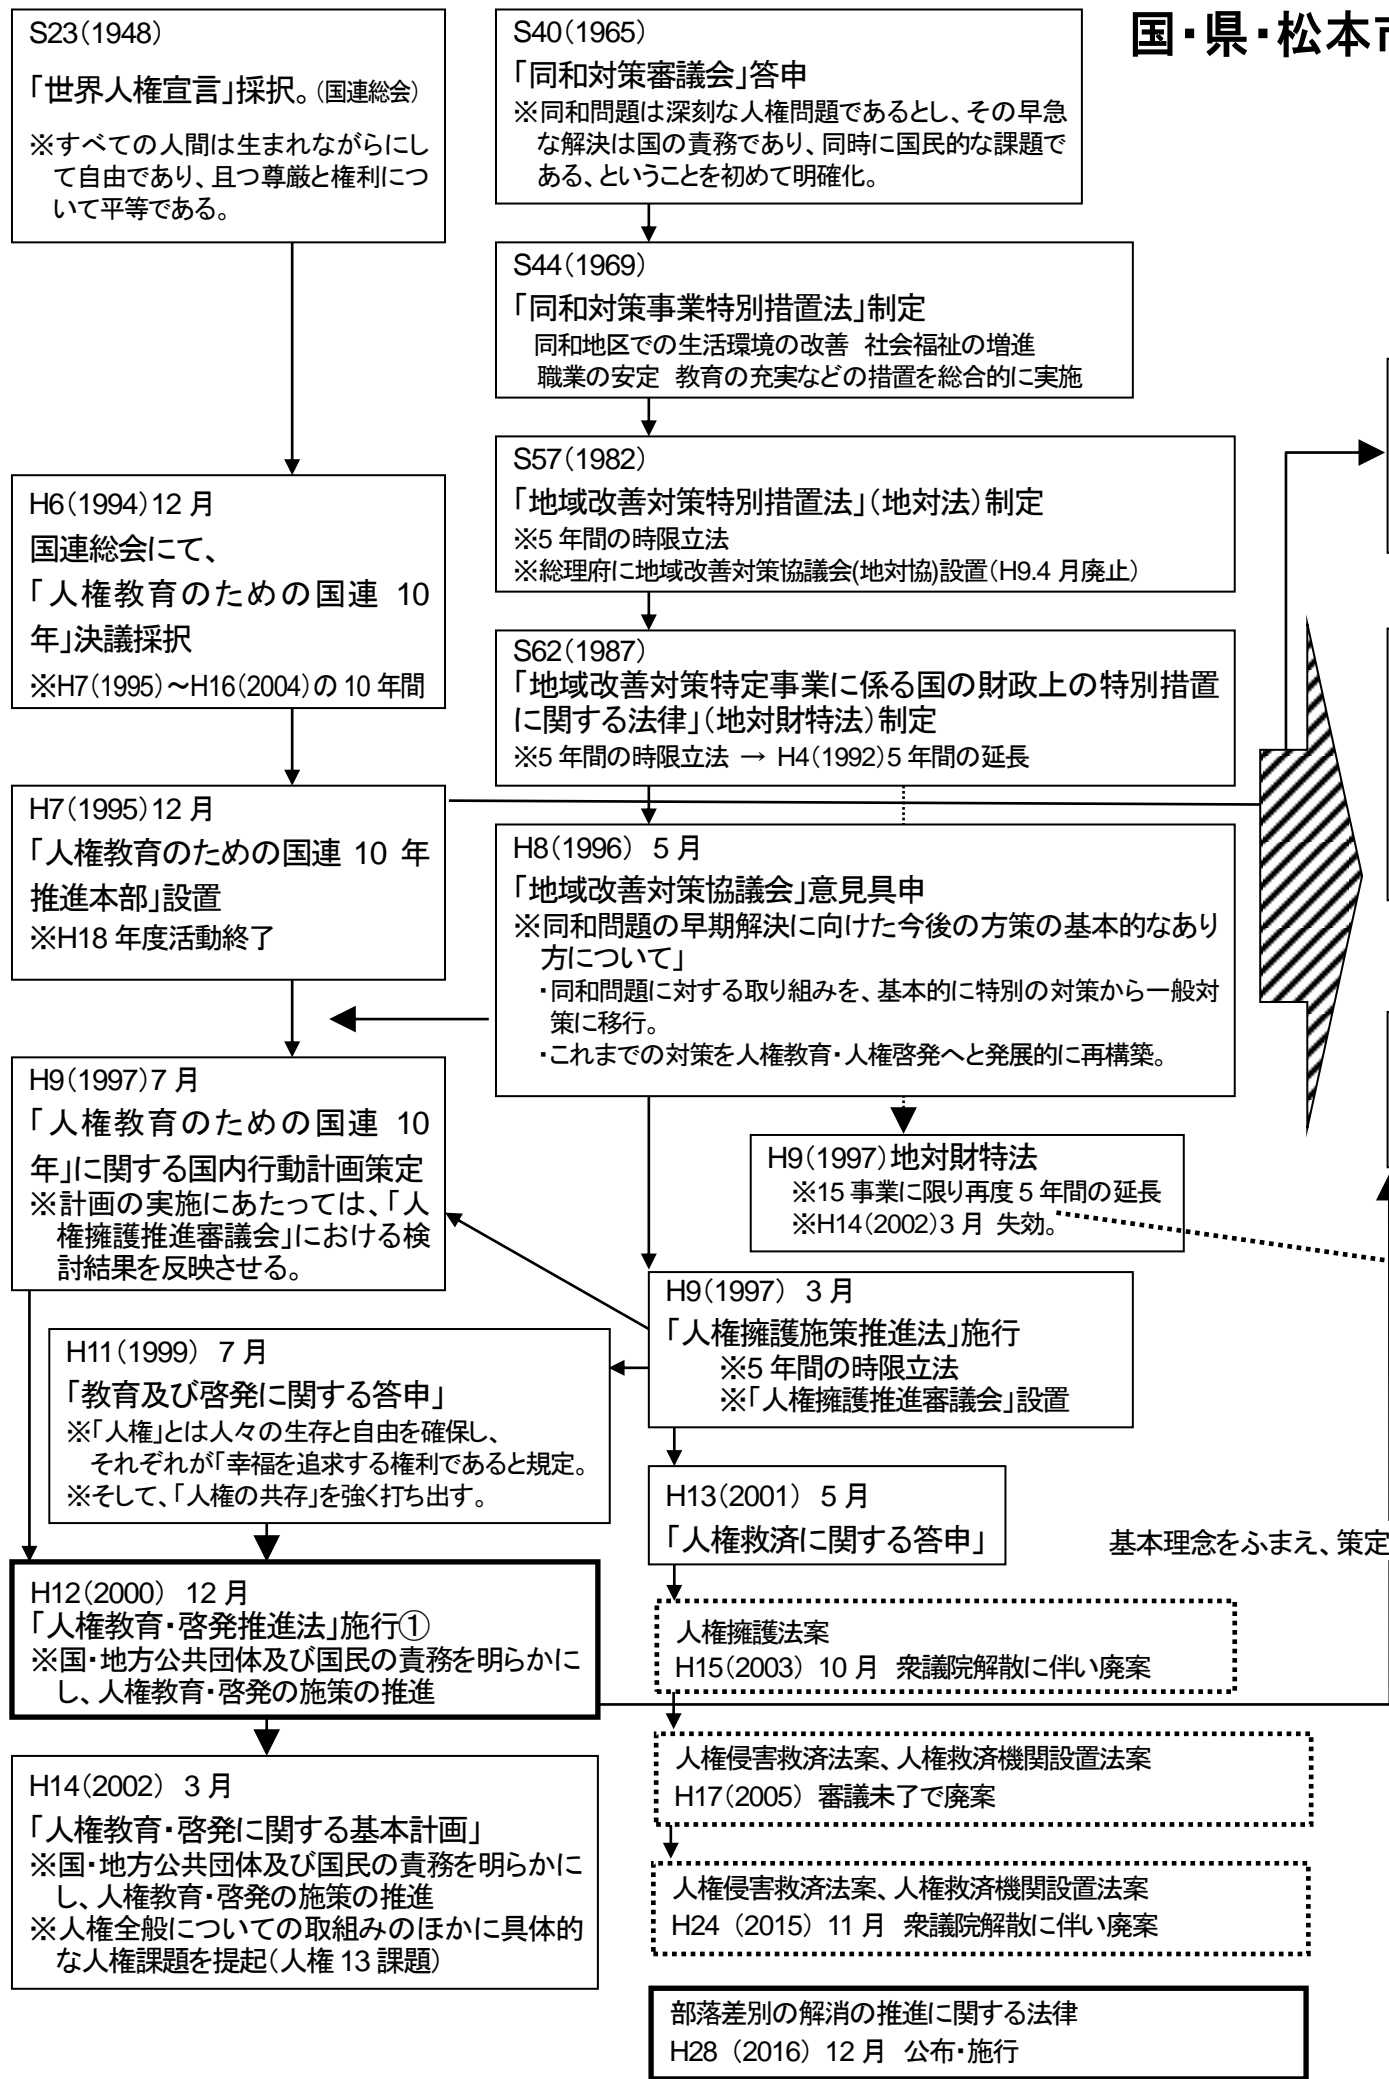

国・県・松本市の人権施策について（概略）

資料1

【国】

【長野県】

【松本市】