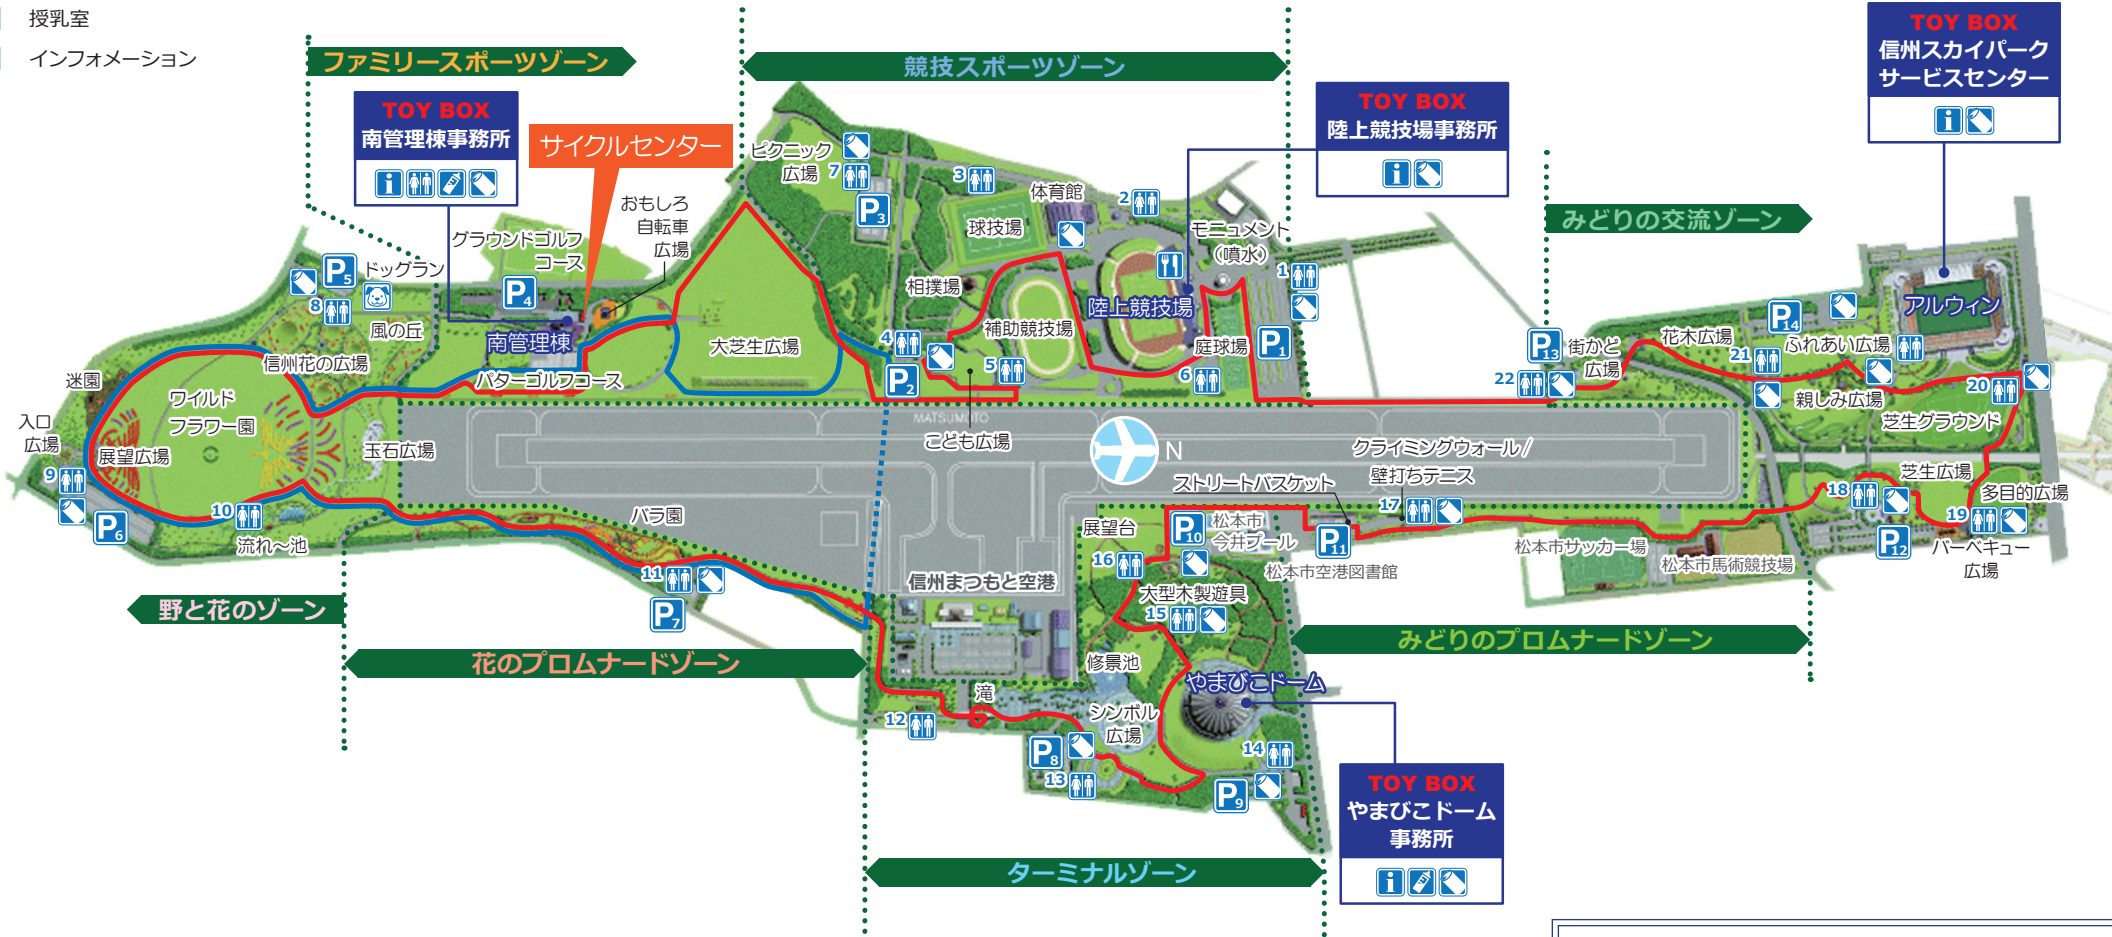

Shinshu Skyroad 10

- 信州スカイロード 10 (10km)
- ハーフコース (4.5km)
-  トイレ
-  駐車場
-  自動販売機
-  授乳室
-  インフォメーション

TOY BOX 信州スカイパークサービスセンター
 〒390-1243 長野県松本市神林 5300
 松本平広域公園総合球技場（アルウィン）内
 TEL 0263-57-2211 FAX 0263-57-0444
 URL <http://shinshu-skypark.net>
 E-mail info@shinshu-skypark.net