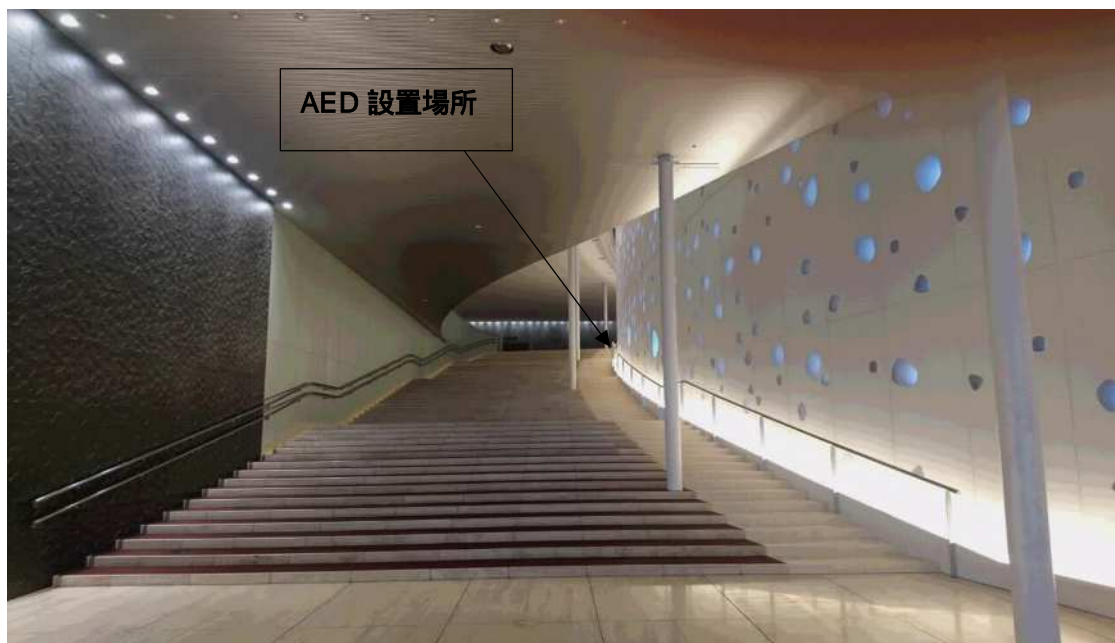

【まつもと市民芸術館】

正面入口大階段

AED 設置場所

A E D 設置場所 (シアターパーク 大階段上った 2 階の正面)