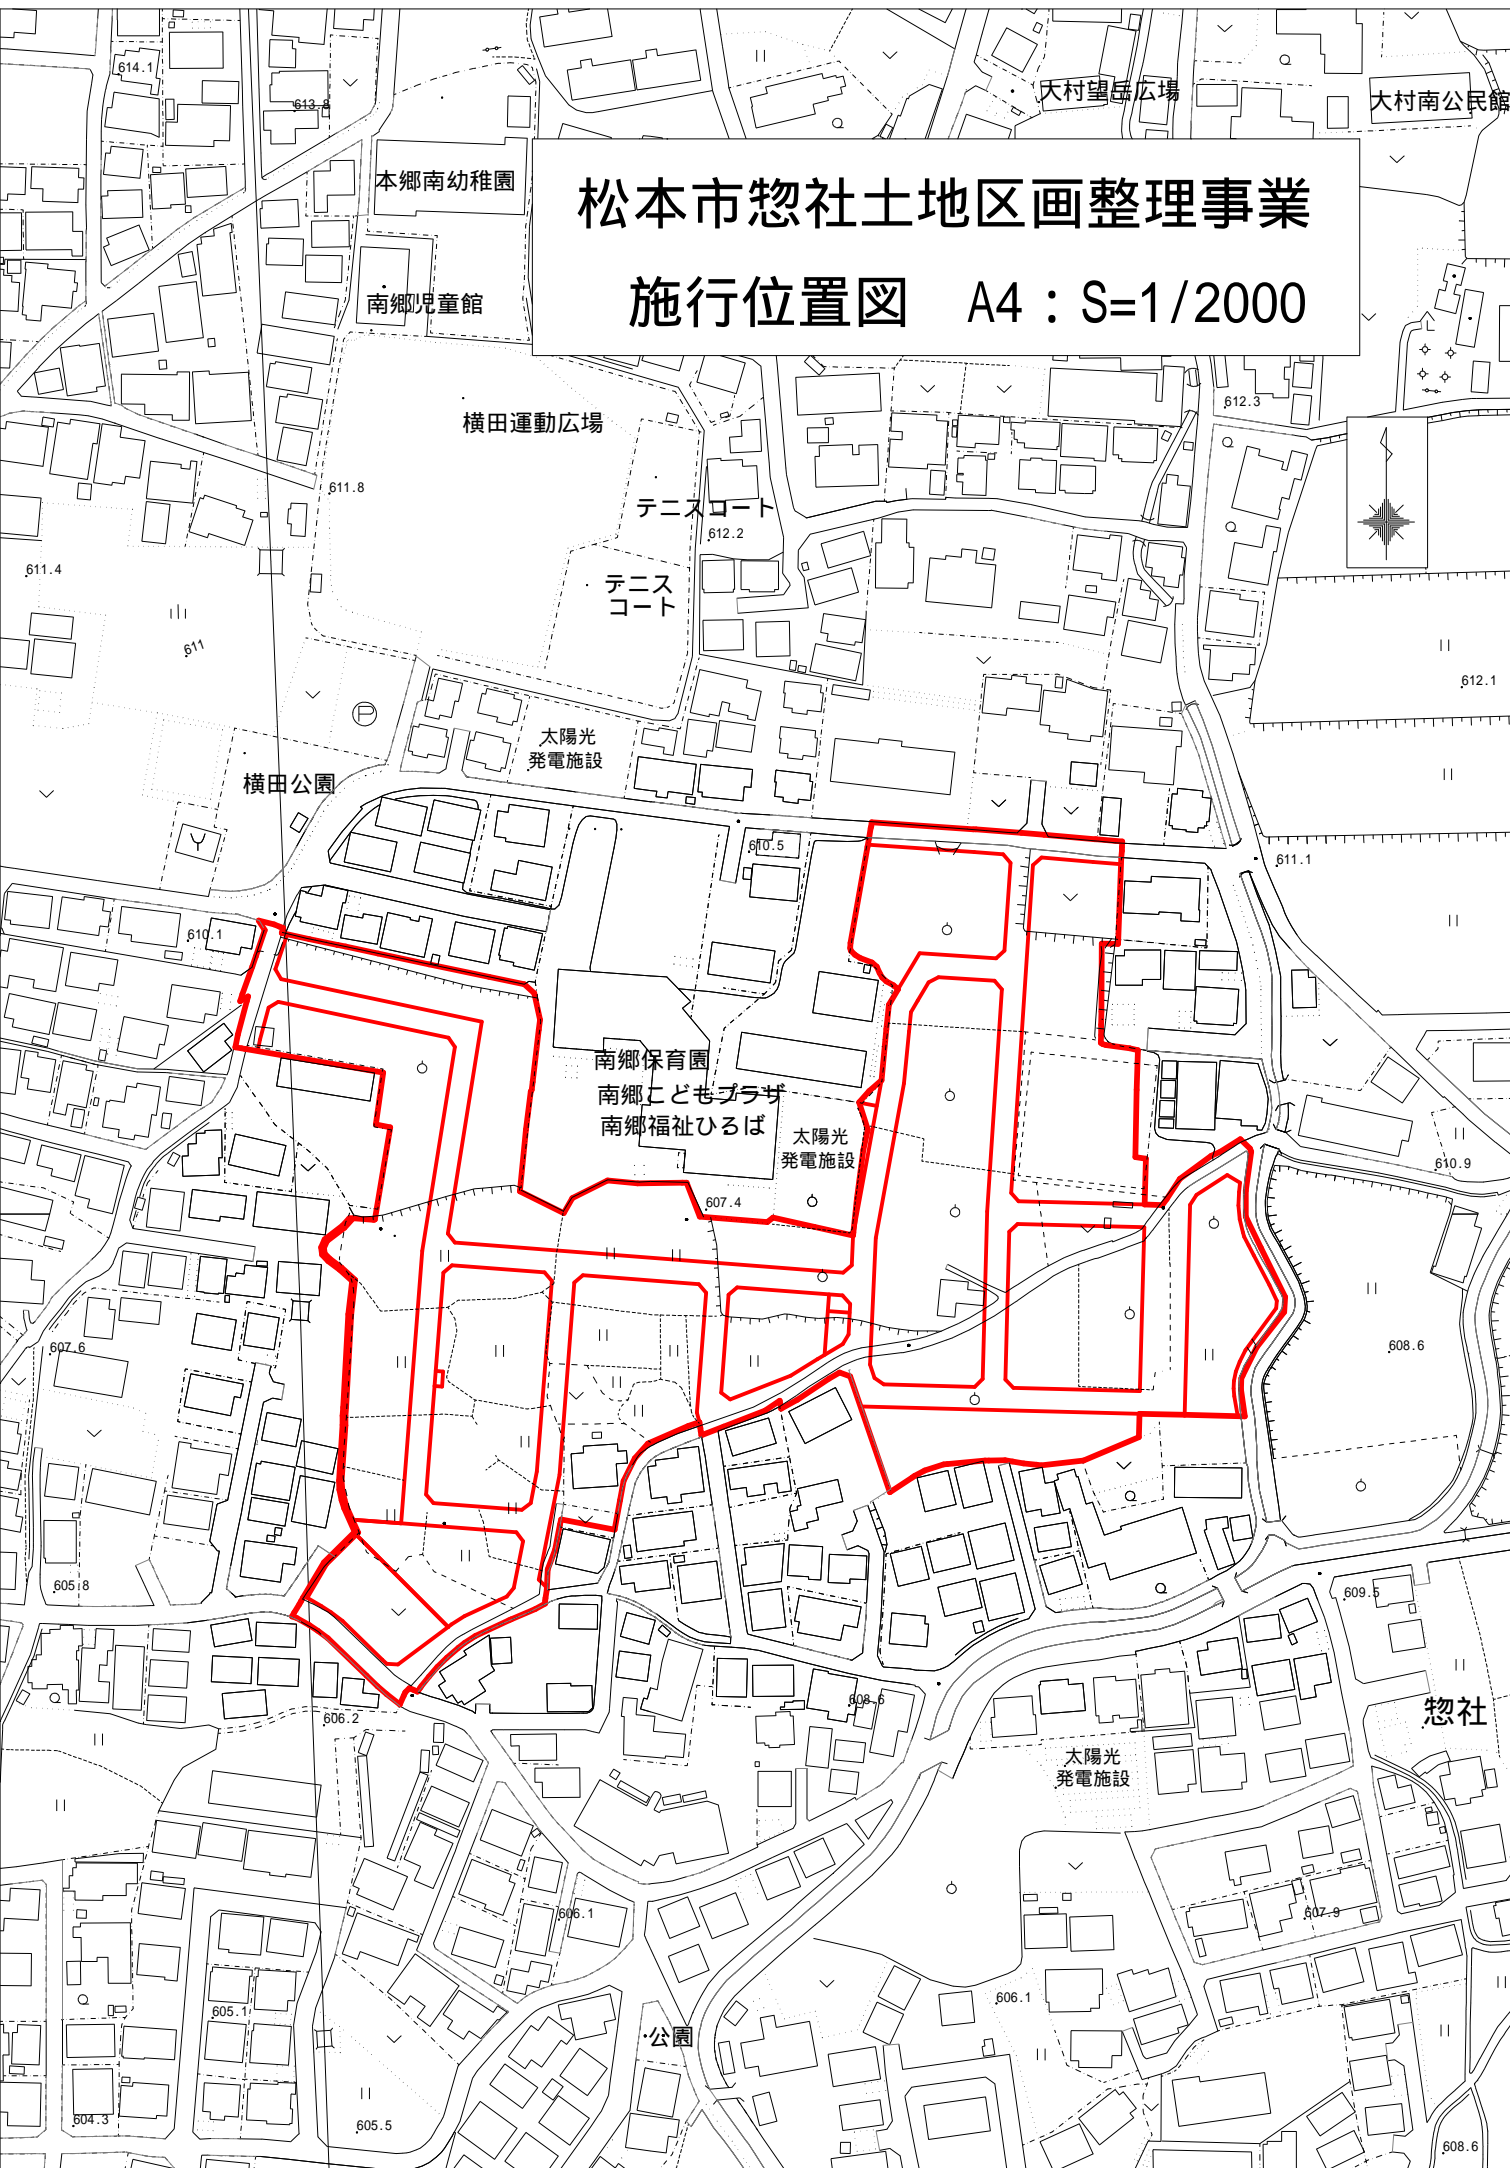

# 松本市惣社土地区画整理事業 施行位置図 A4 : S=1/2000

本郷南幼稚園

南郷児童館

横田運動広場

テニスコート

テニスコート

太陽光  
発電施設

横田公園