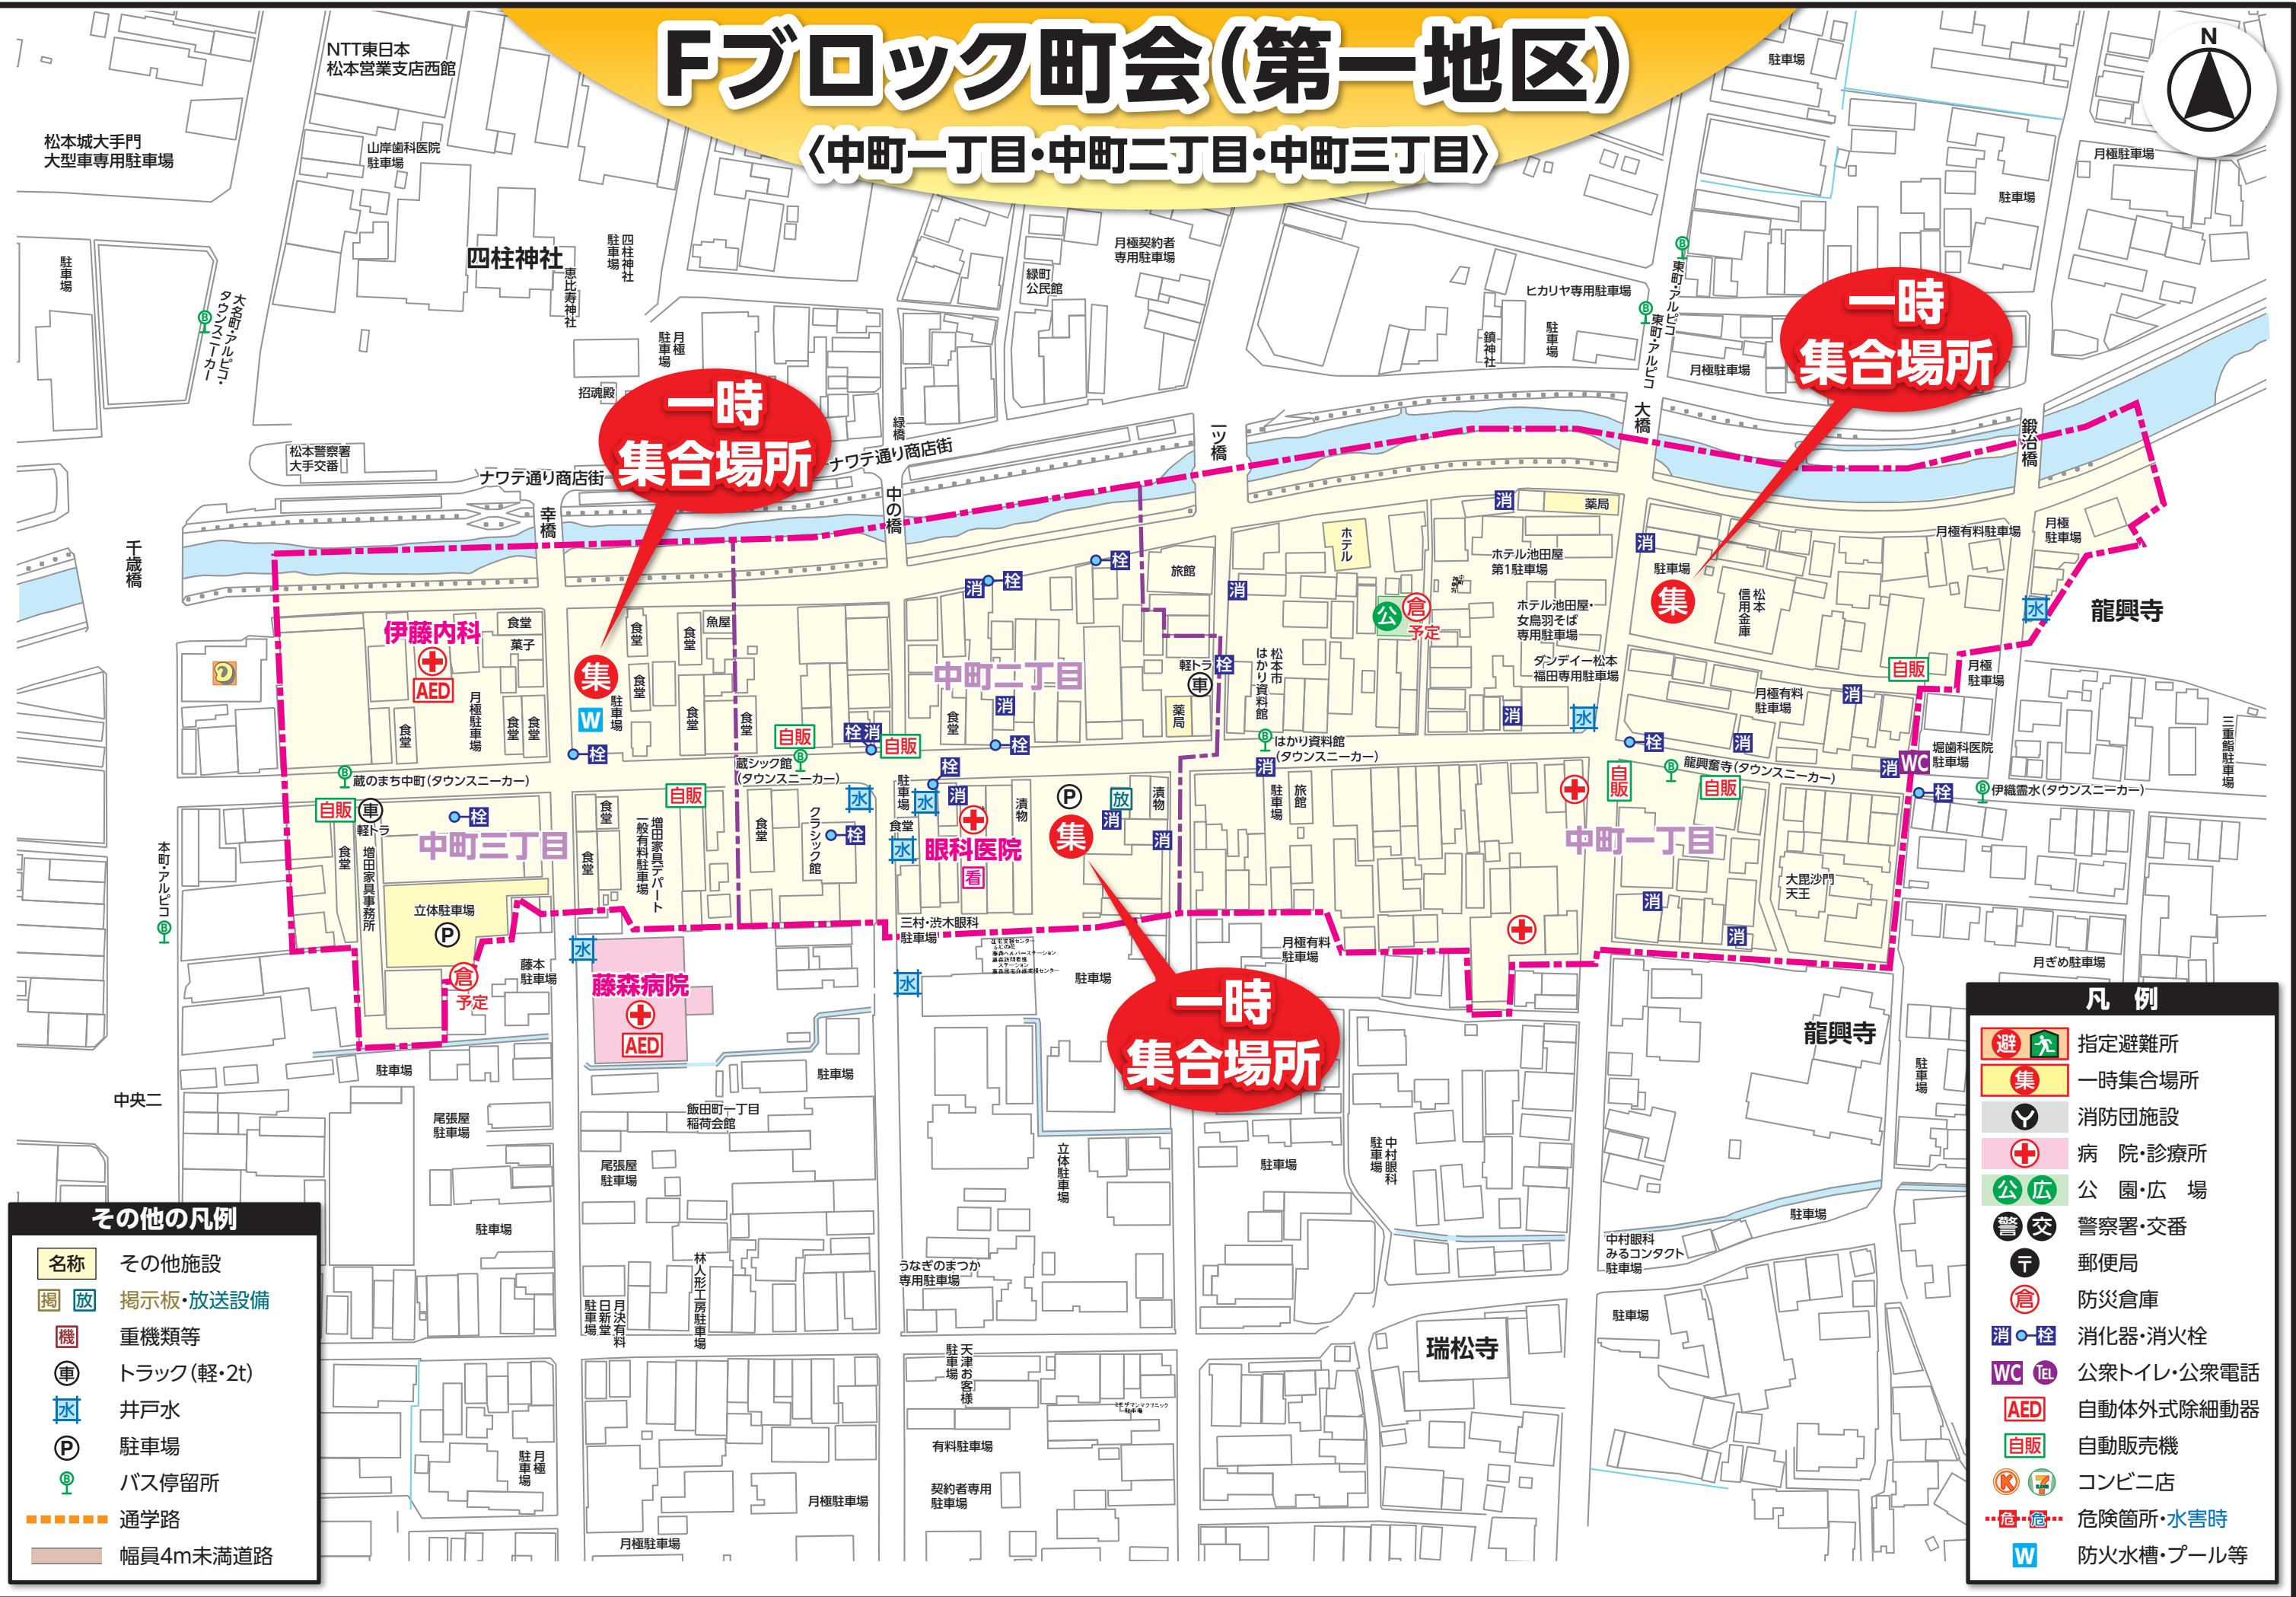

Fブロック町会(第一地区)

〈中町一丁目・中町二丁目・中町三丁目〉

その他の凡例

名称	その他施設
掲 放	掲示板・放送設備
機	重機类等
車	トラック(軽・2t)
水	井戸水
P	駐車場
バス	バス停留所
通学路	通学路
幅員4m未満道路	幅員4m未満道路

凡例

避 人	指定避難所
集	一時集合場所
消防団	消防団施設
+	病院・診療所
公 広	公園・広場
警 交	警察署・交番
〒	郵便局
倉	防災倉庫
消 栓	消火器・消火栓
WC TEL	公衆トイレ・公衆電話
AED	自動体外式除細動器
自販	自動販売機
コンビニ	コンビニ店
危険箇所・水害時	危険箇所・水害時
W	防火水槽・プール等