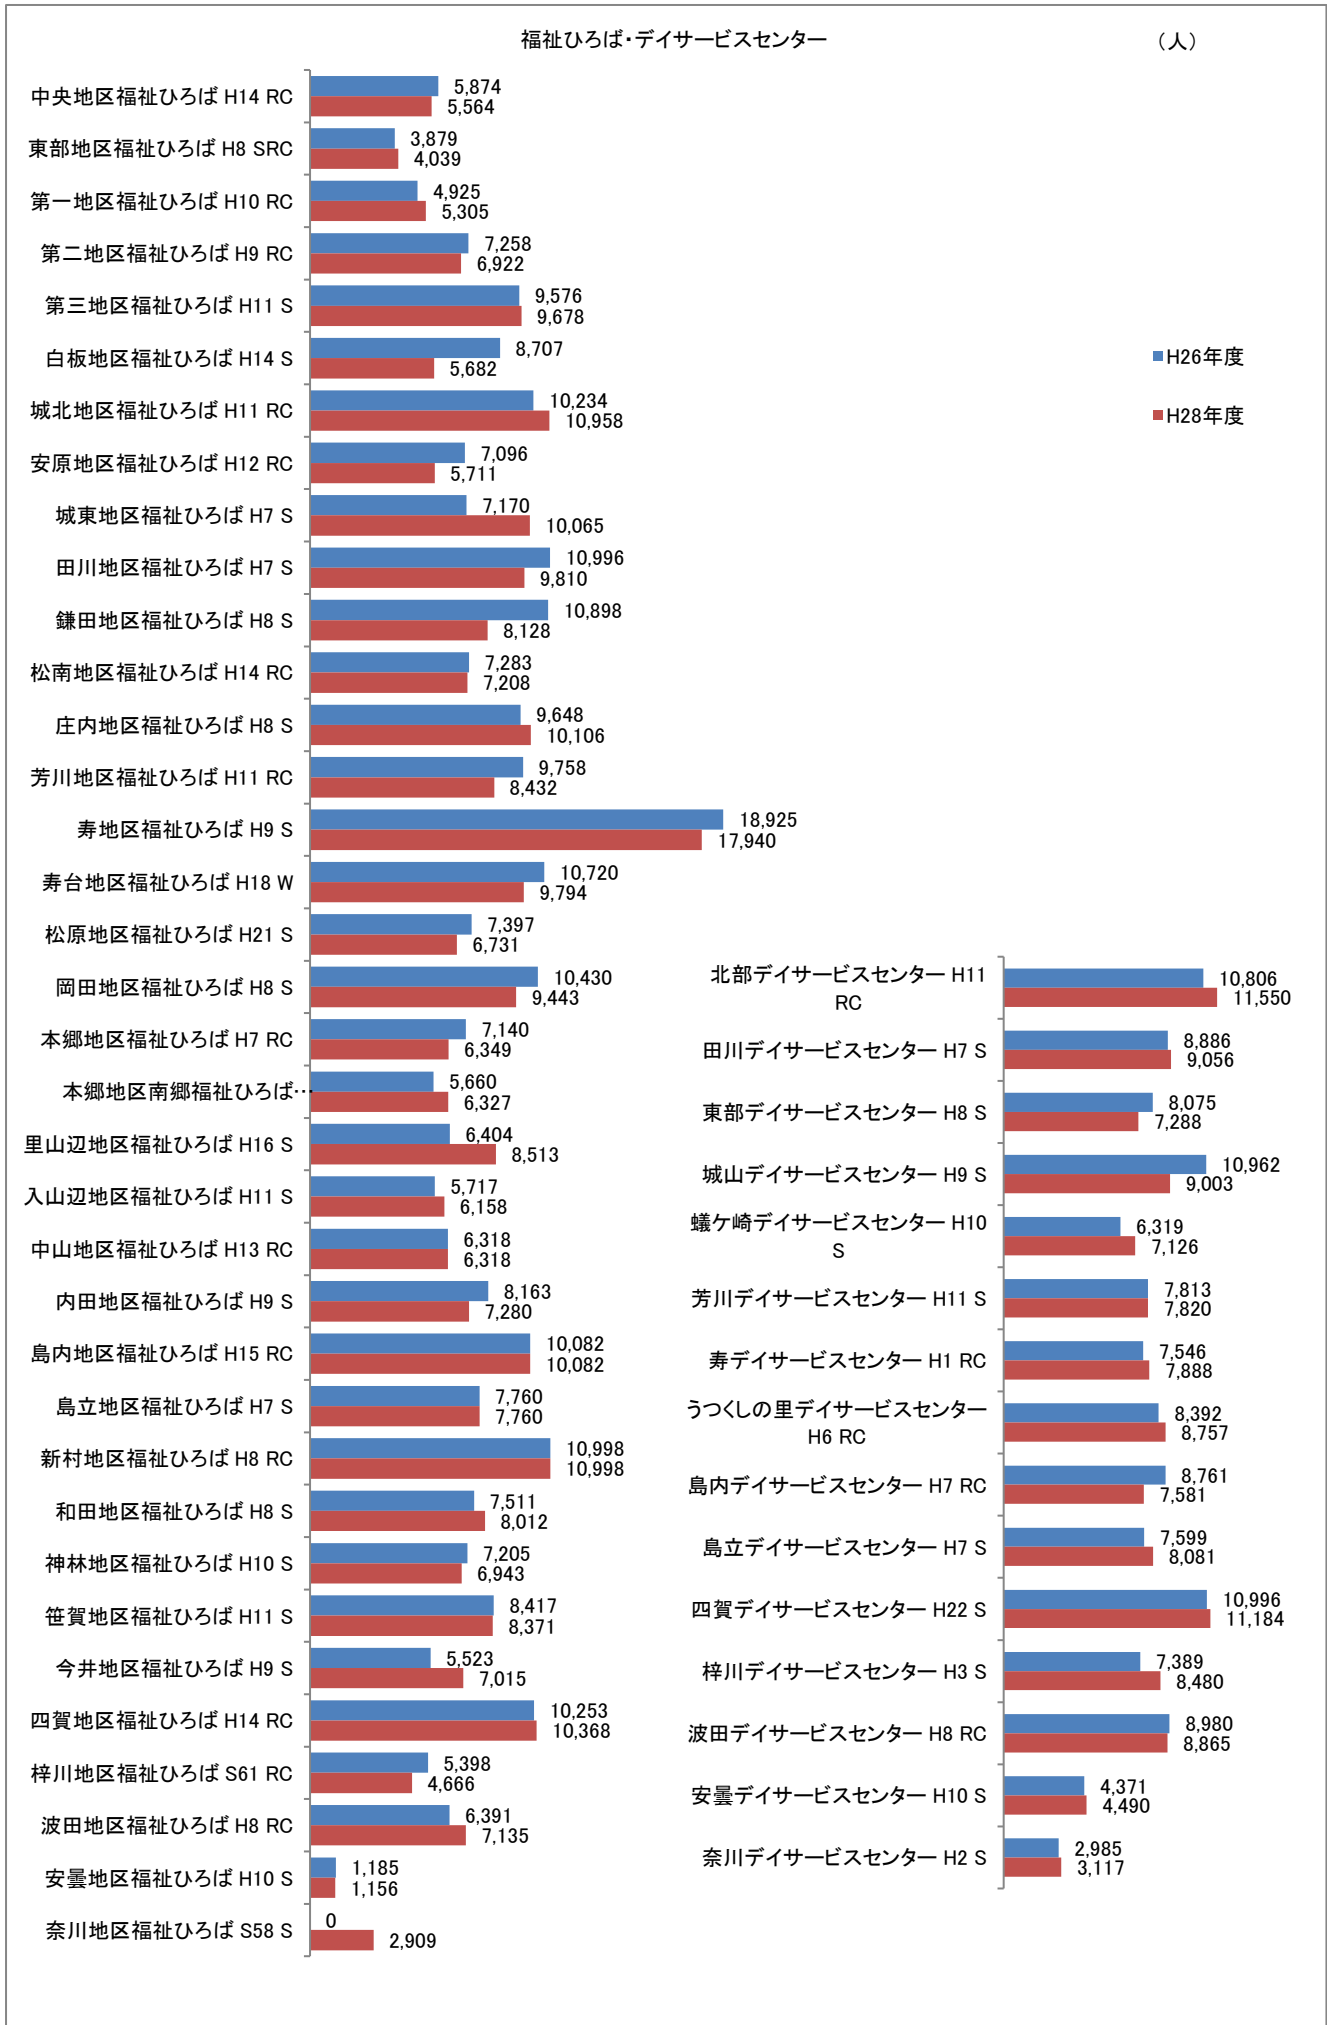

施設利用・地区状況

【利用状況】

- 文化施設、博物・資料館、集会施設、図書館
- 公民館
- 観光・交流施設
- 武道館・体育館・屋内運動場・プール
- 医療保健福祉施設
- 福祉ひろば・デイサービスセンター
- こどもプラザ・児童センター等
- 幼稚園・保育園
- 住宅施設
- 小中学校

【地区状況】

- 人口・一人当たり面積

文化施、博物・資料館、集会施設

(人)

公民館

利用者数

稼働率

(人)

観光・交流施設

(人・台)

武道場・体育館・屋内運動場・プール

(人)

医療・保健・福祉施設

(人)

幼稚園・保育園

住宅施設
入居率(H29年・9月現在)

小中学校
(H29年・5月現在)