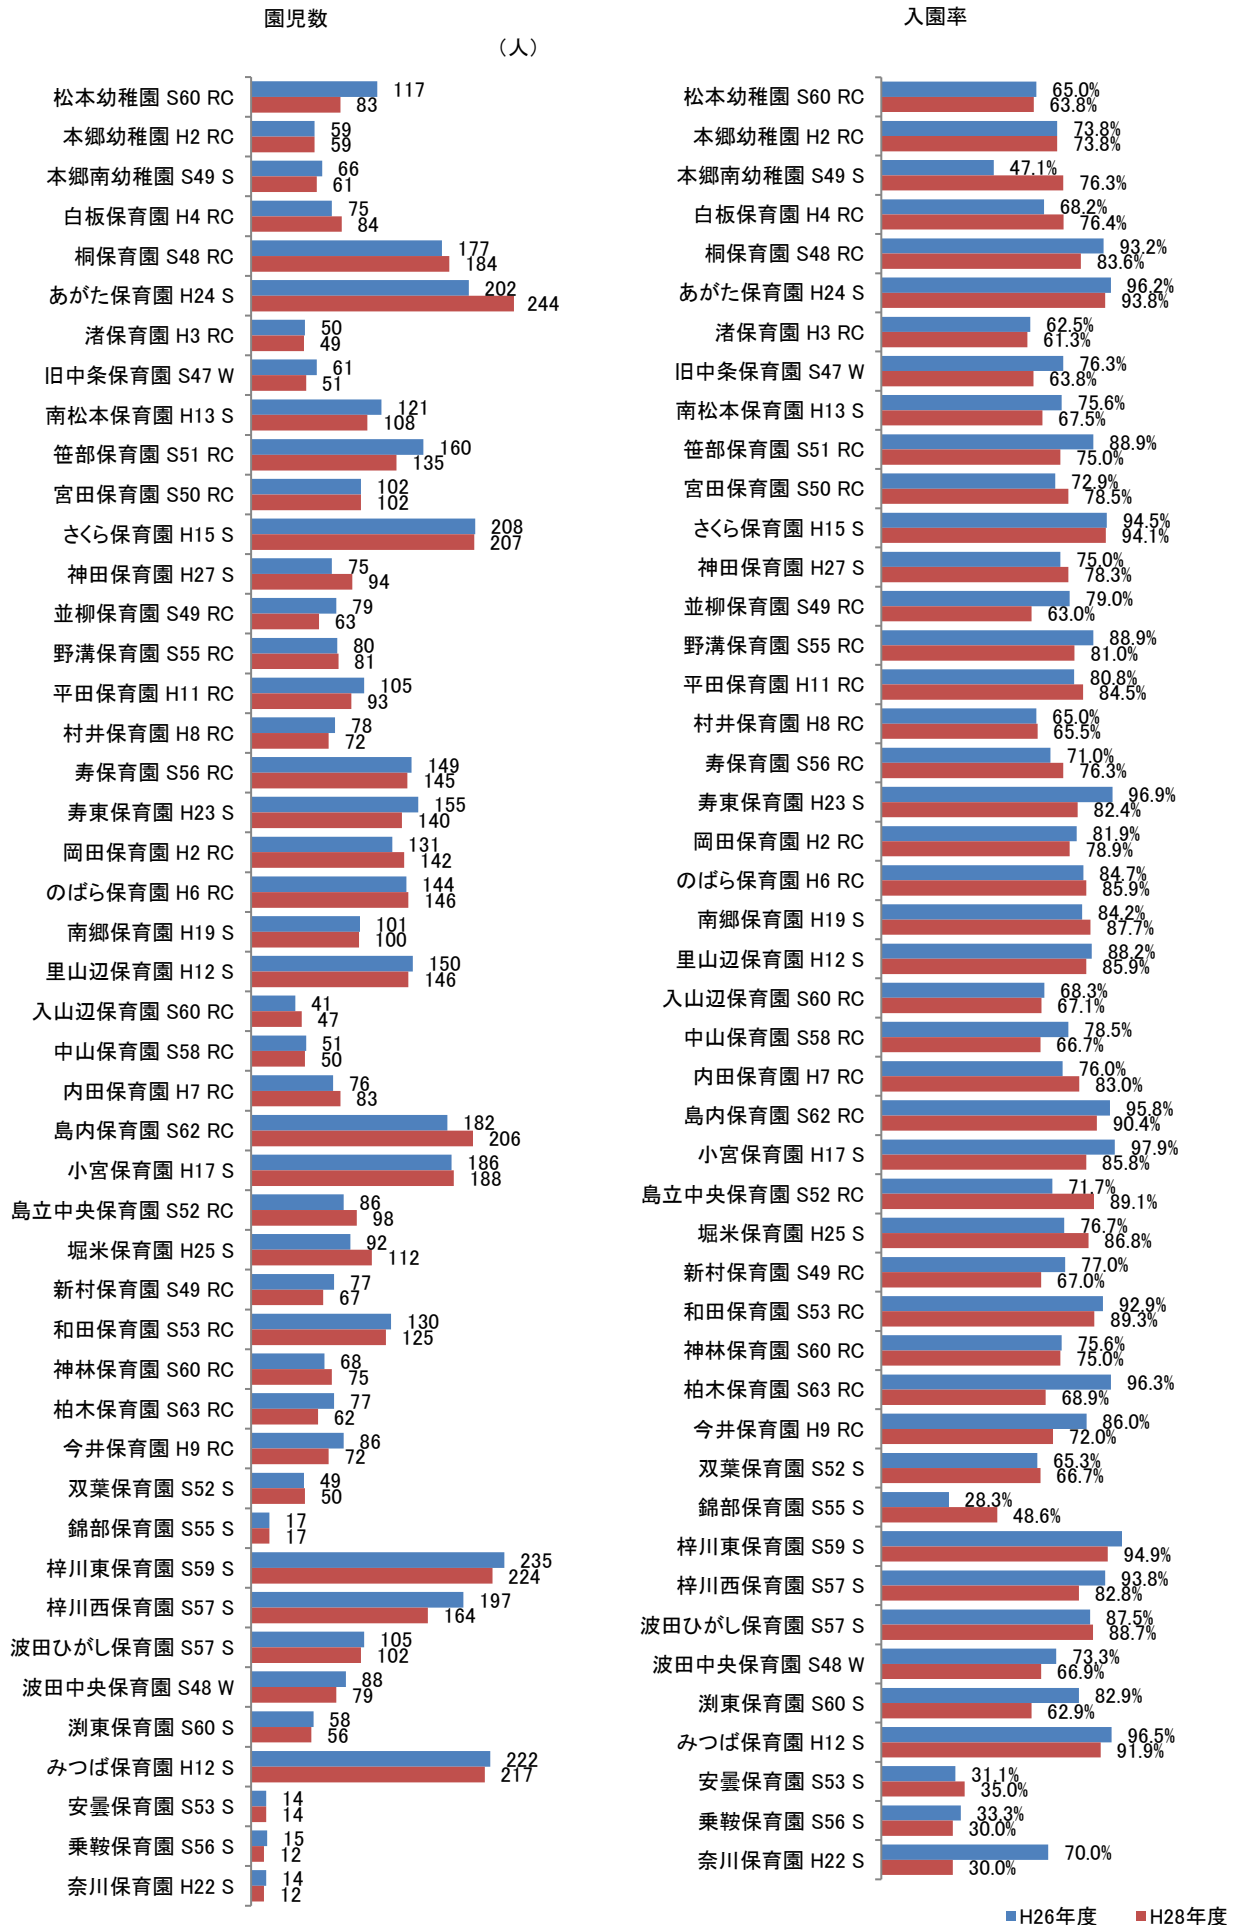

施設利用・地区状況

【利用状況】

- 文化施設、博物・資料館、集会施設、図書館
- 公民館
- 観光・交流施設
- 武道館・体育館・屋内運動場・プール
- 医療保健福祉施設
- 福祉ひろば・デイサービスセンター
- こどもプラザ・児童センター等
- 幼稚園・保育園
- 住宅施設
- 小中学校

【地区状況】

- 人口・一人当たり面積

文化施、博物・資料館、集会施設

(人)

公民館

利用者数

稼働率

(人)

観光・交流施設

(人・台)

武道場・体育館・屋内運動場・プール

(人)

医療・保健・福祉施設

(人)

幼稚園・保育園

住宅施設
入居率(H29年・9月現在)

小中学校
(H29年・5月現在)