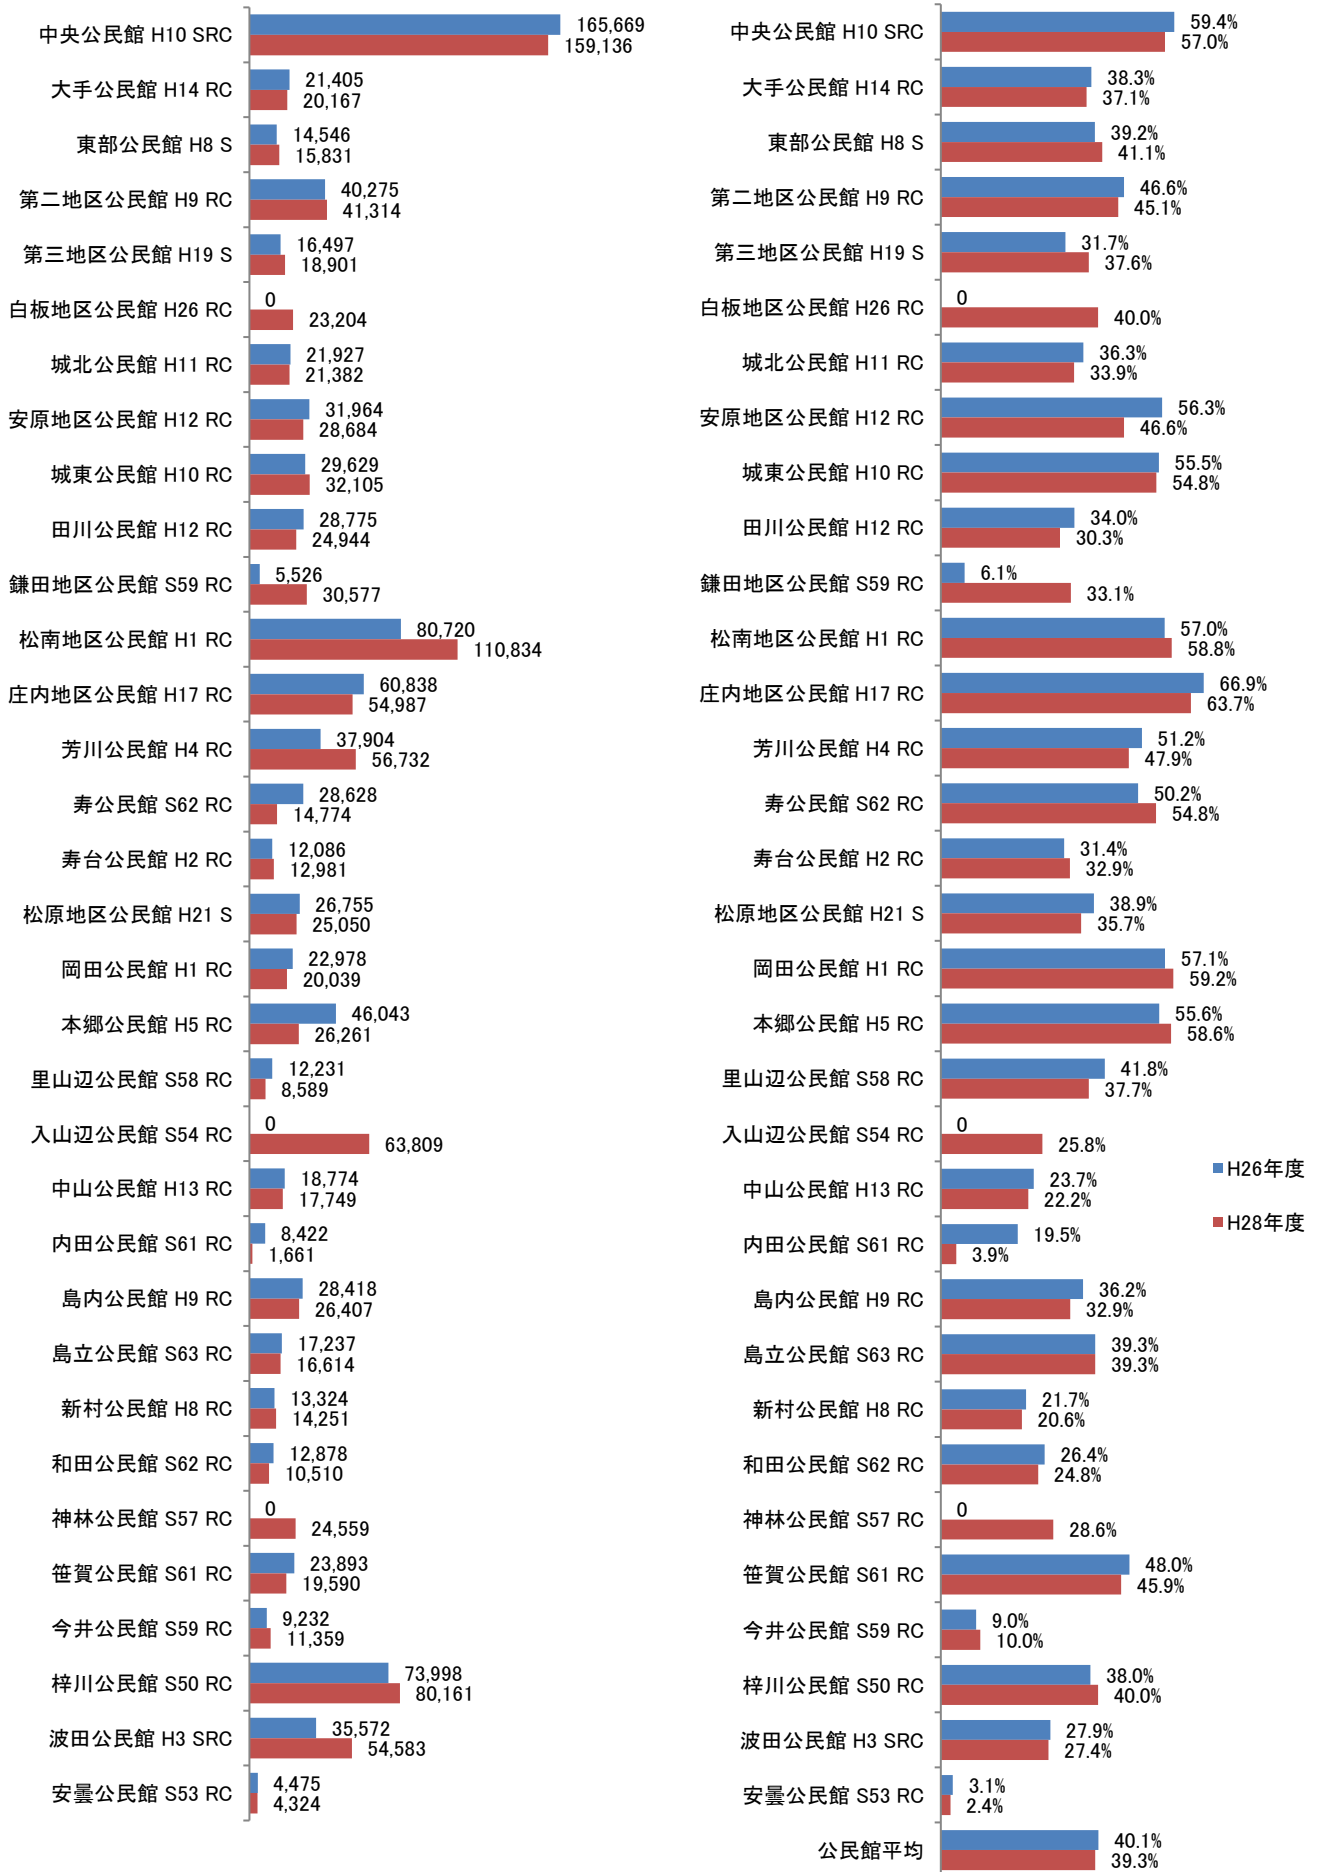

施設利用・地区状況

【利用状況】

- 文化施設、博物・資料館、集会施設、図書館
- 公民館
- 観光・交流施設
- 武道館・体育館・屋内運動場・プール
- 医療保健福祉施設
- 福祉ひろば・デイサービスセンター
- こどもプラザ・児童センター等
- 幼稚園・保育園
- 住宅施設
- 小中学校

【地区状況】

- 人口・一人当たり面積

文化施、博物・資料館、集会施設

(人)

公民館

利用者数

稼働率

(人)

観光・交流施設

(人・台)

武道場・体育館・屋内運動場・プール

(人)

医療・保健・福祉施設