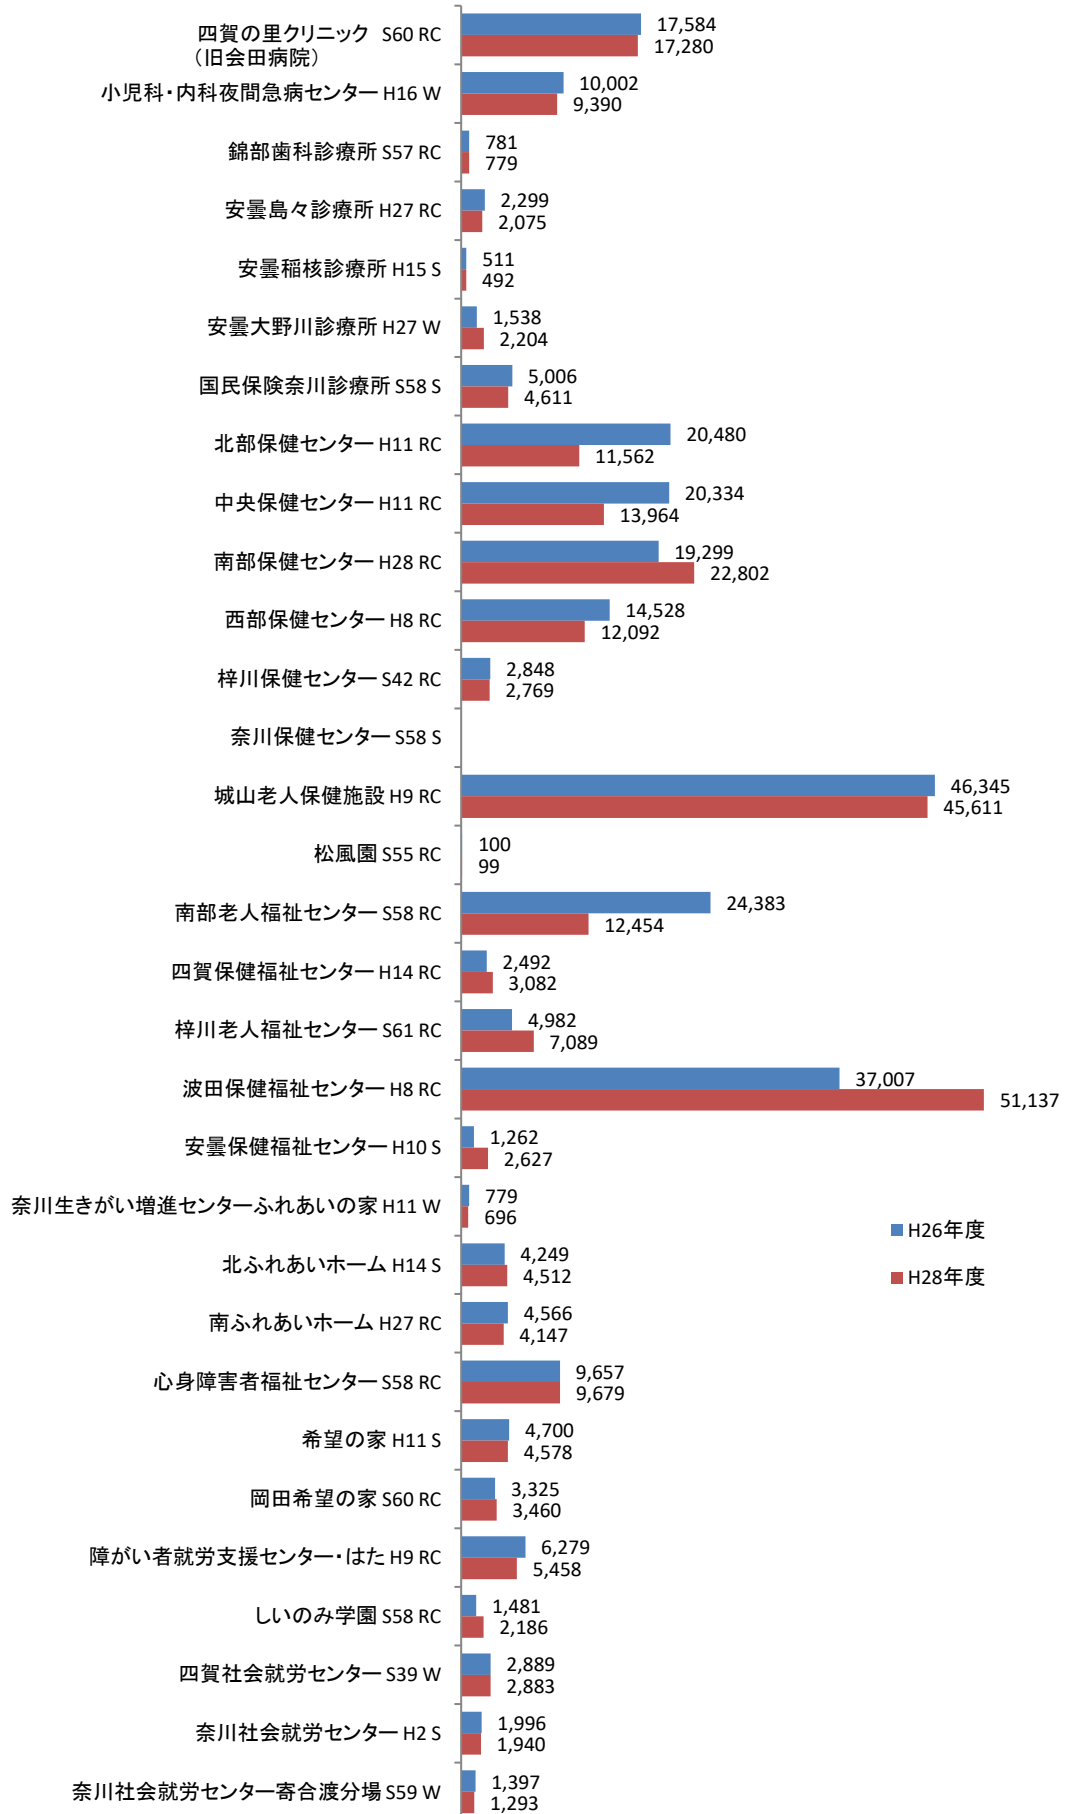

施設利用・地区状況

【利用状況】

- 文化施設、博物・資料館、集会施設、図書館
- 公民館
- 観光・交流施設
- 武道館・体育館・屋内運動場・プール
- 医療保健福祉施設
- 福祉ひろば・デイサービスセンター
- こどもプラザ・児童センター等
- 幼稚園・保育園
- 住宅施設
- 小中学校

【地区状況】

- 人口・一人当たり面積

文化施、博物・資料館、集会施設

(人)

公民館

利用者数

稼働率

(人)

観光・交流施設

(人・台)

武道場・体育館・屋内運動場・プール

(人)

医療・保健・福祉施設

(人)

幼稚園・保育園

住宅施設
入居率(H29年・9月現在)

小中学校
(H29年・5月現在)