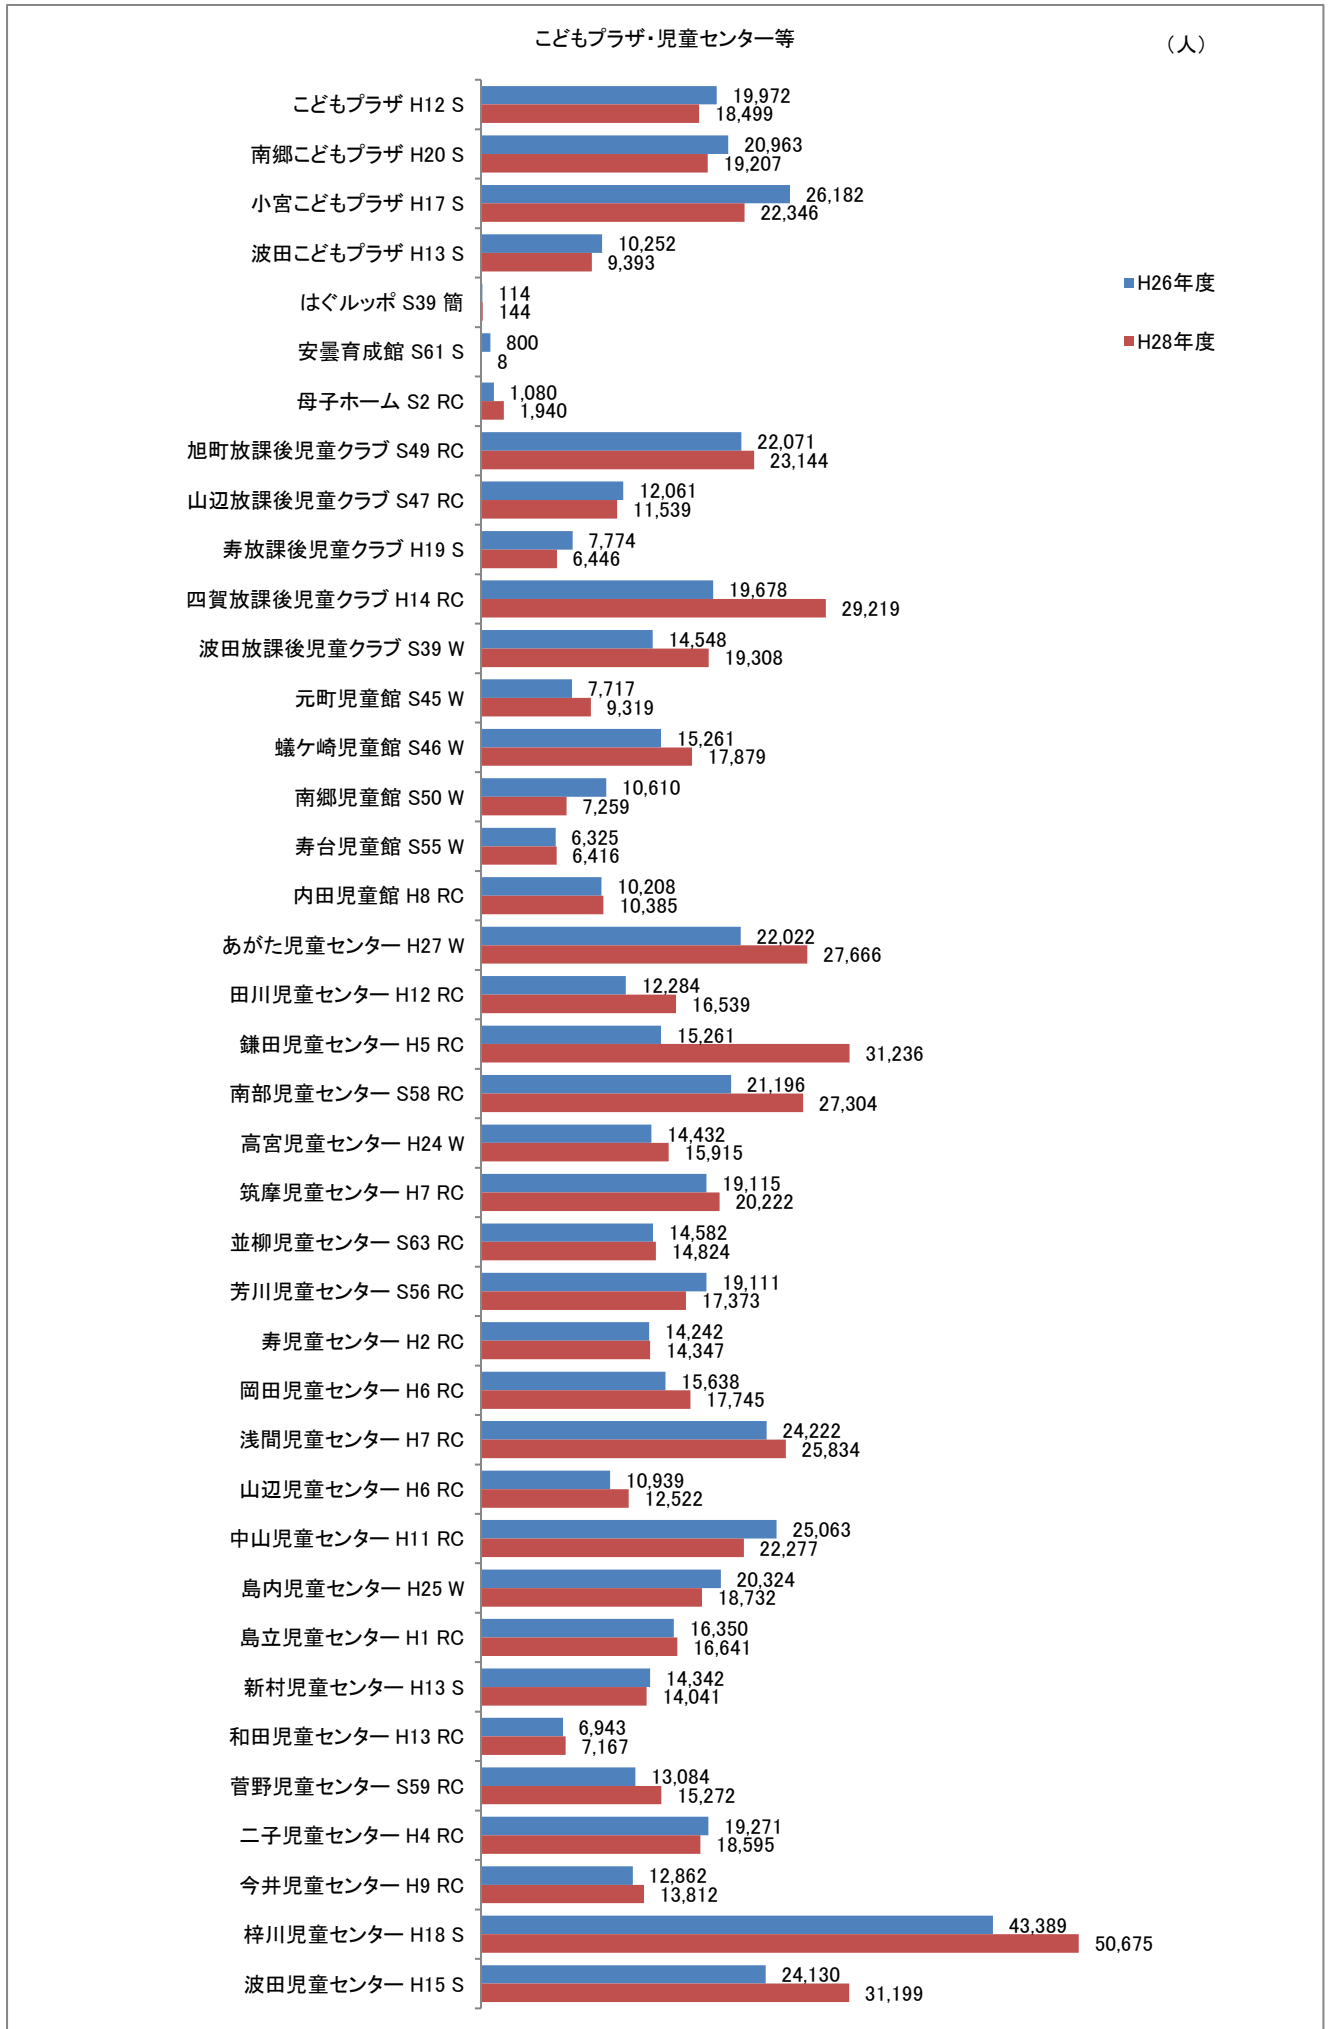

施設利用・地区状況

【利用状況】

- 文化施設、博物・資料館、集会施設、図書館
- 公民館
- 観光・交流施設
- 武道館・体育館・屋内運動場・プール
- 医療保健福祉施設
- 福祉ひろば・デイサービスセンター
- こどもプラザ・児童センター等
- 幼稚園・保育園
- 住宅施設
- 小中学校

【地区状況】

- 人口・一人当たり面積

文化施、博物・資料館、集会施設

(人)

公民館

利用者数

稼働率

(人)

観光・交流施設

(人・台)

武道場・体育館・屋内運動場・プール

(人)

医療・保健・福祉施設

(人)

幼稚園・保育園

住宅施設
入居率(H29年・9月現在)

小中学校
(H29年・5月現在)