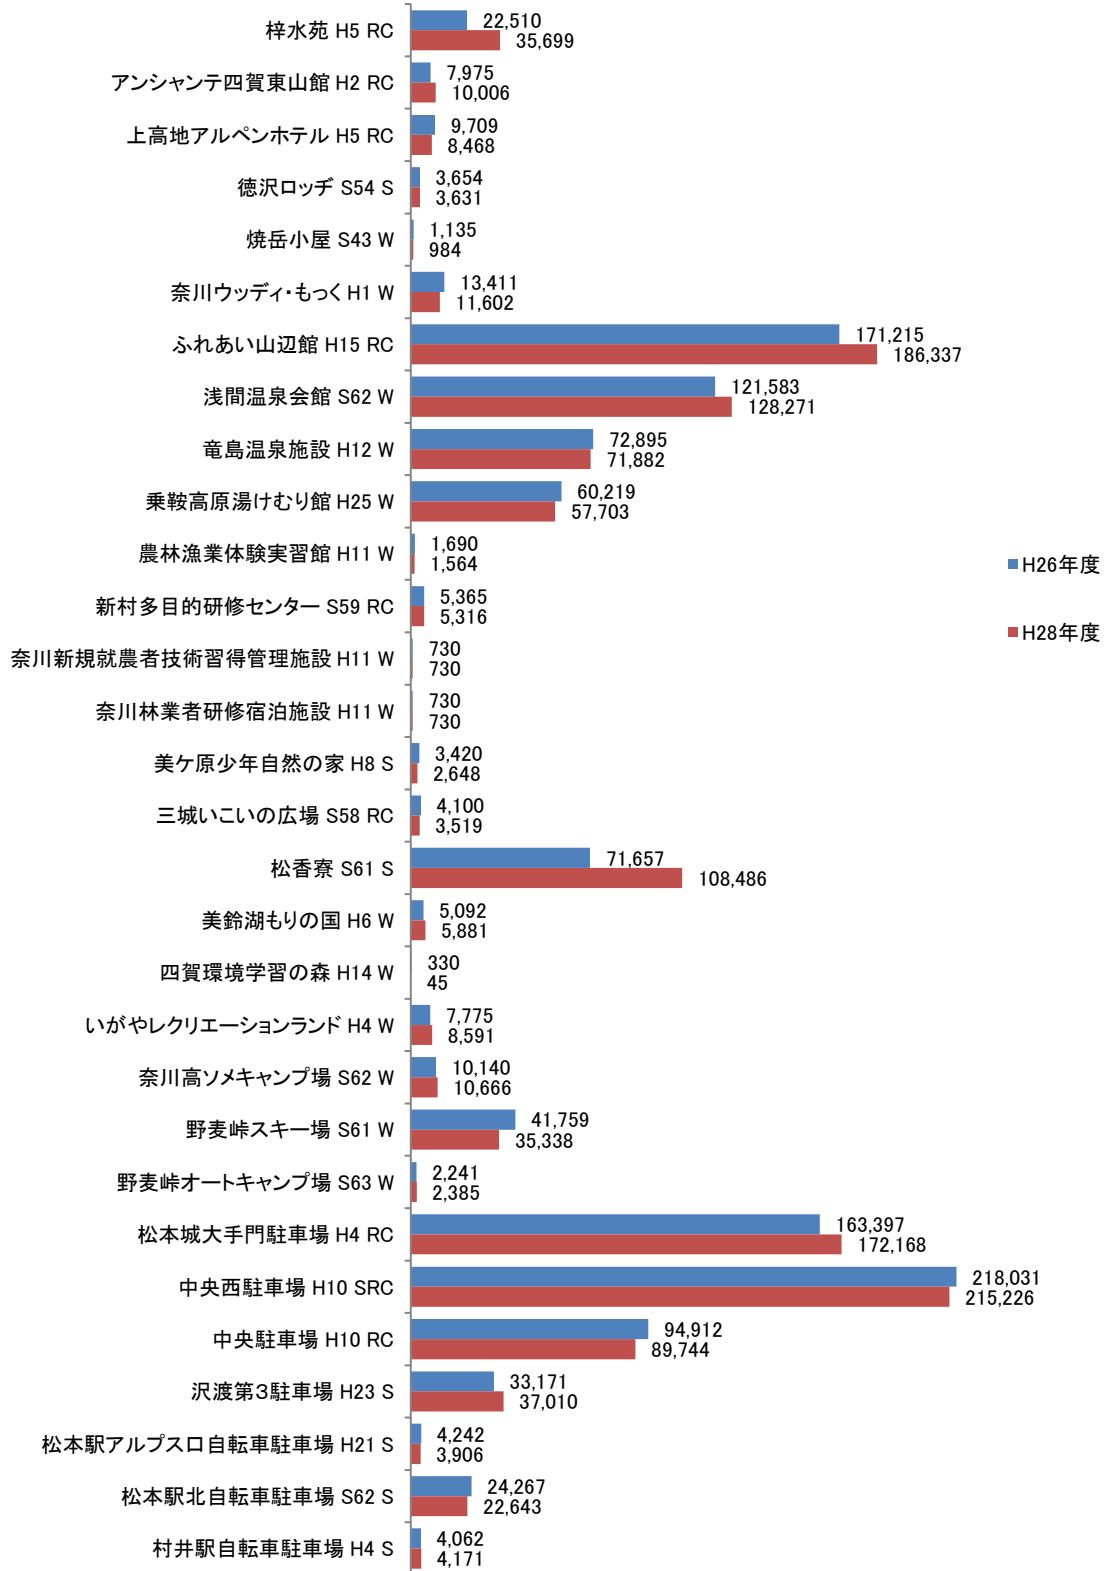

施設利用・地区状況

【利用状況】

- 文化施設、博物・資料館、集会施設、図書館
- 公民館
- 観光・交流施設
- 武道館・体育館・屋内運動場・プール
- 医療保健福祉施設
- 福祉ひろば・デイサービスセンター
- こどもプラザ・児童センター等
- 幼稚園・保育園
- 住宅施設
- 小中学校

【地区状況】

- 人口・一人当たり面積

文化施、博物・資料館、集会施設

(人)

公民館

利用者数

稼働率

(人)

観光・交流施設

(人・台)

武道場・体育館・屋内運動場・プール

(人)

医療・保健・福祉施設

(人)

幼稚園・保育園

住宅施設
入居率(H29年・9月現在)

小中学校
(H29年・5月現在)