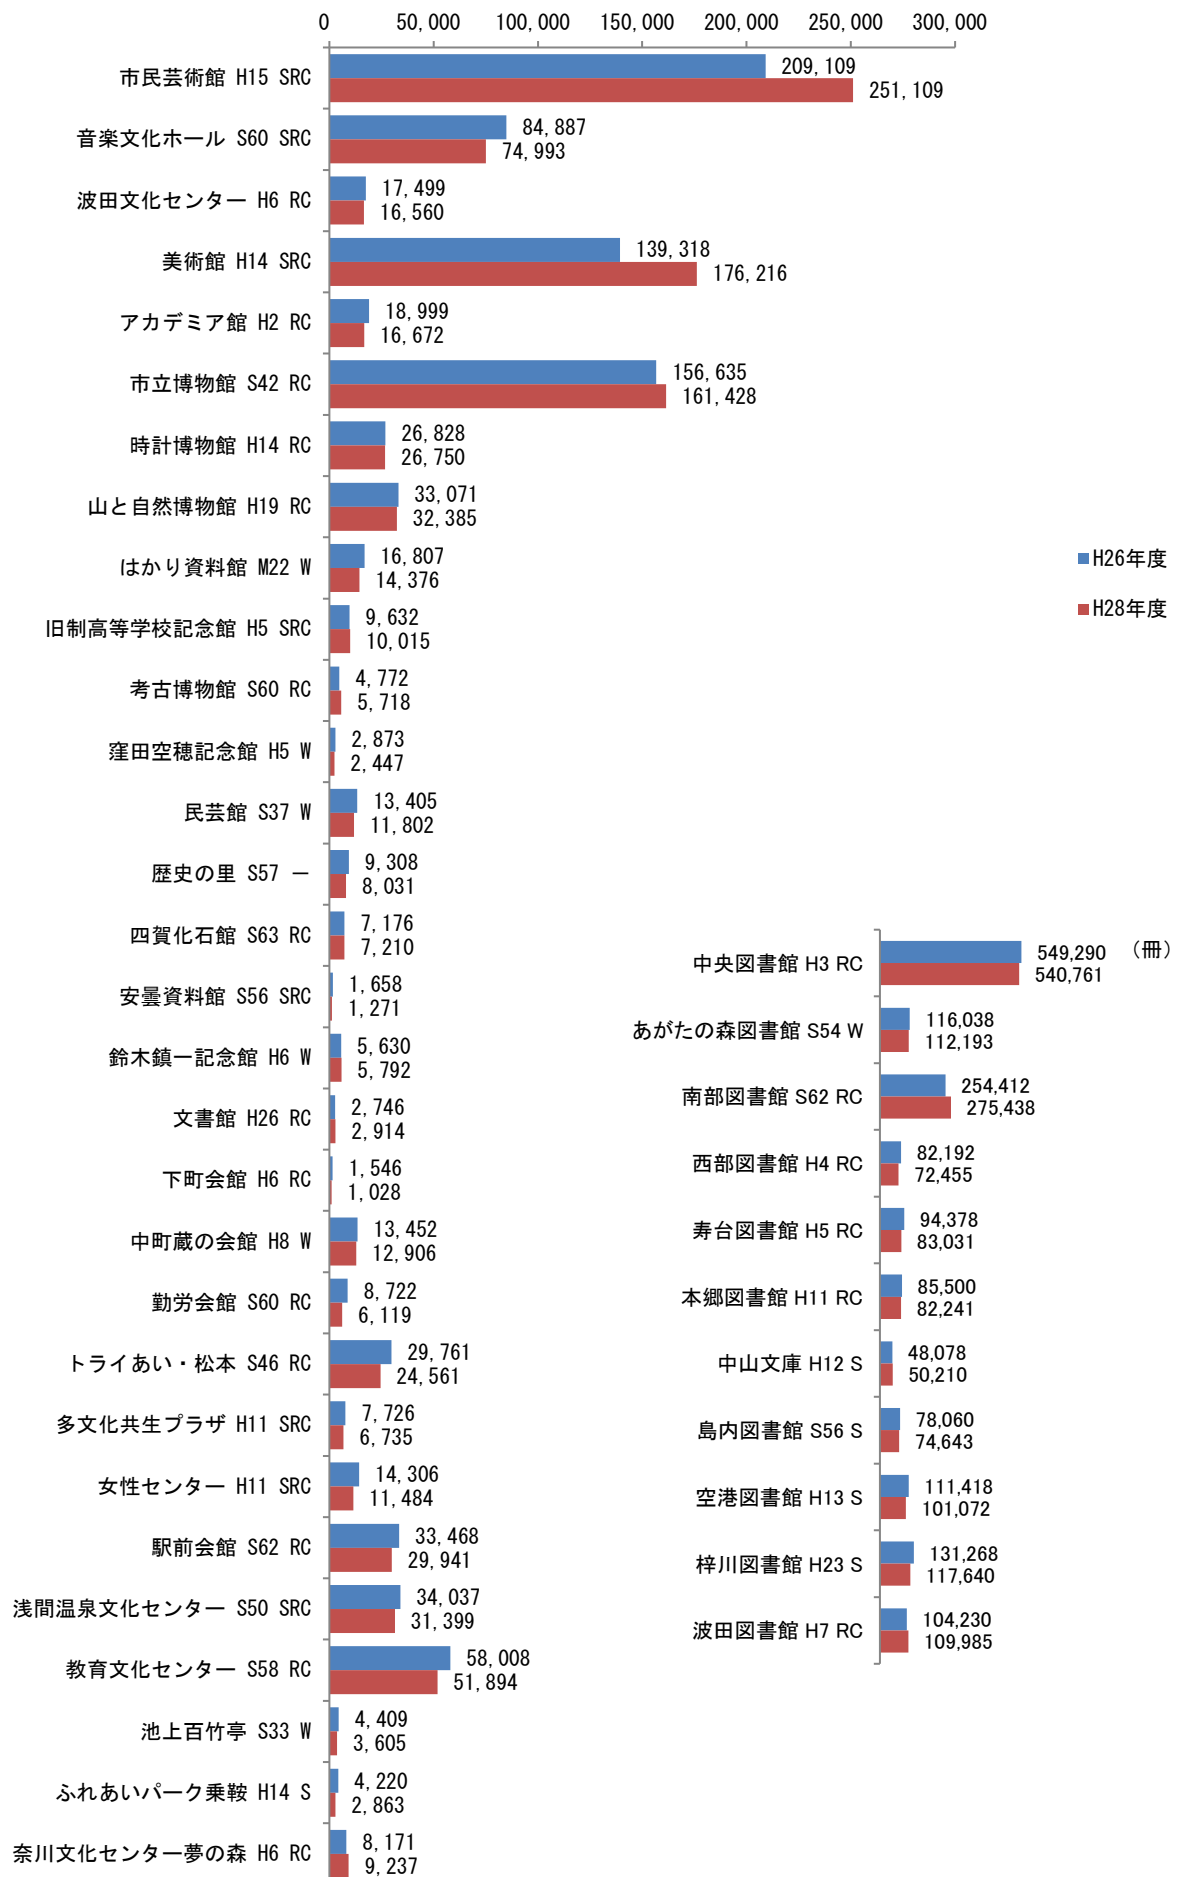

施設利用・地区状況

【利用状況】

- 文化施設、博物・資料館、集会施設、図書館
- 公民館
- 観光・交流施設
- 武道館・体育館・屋内運動場・プール
- 医療保健福祉施設
- 福祉ひろば・デイサービスセンター
- こどもプラザ・児童センター等
- 幼稚園・保育園
- 住宅施設
- 小中学校

【地区状況】

- 人口・一人当たり面積

文化施、博物・資料館、集会施設

(人)

公民館

利用者数

稼働率

(人)

観光・交流施設

(人・台)

武道場・体育館・屋内運動場・プール

(人)

医療・保健・福祉施設