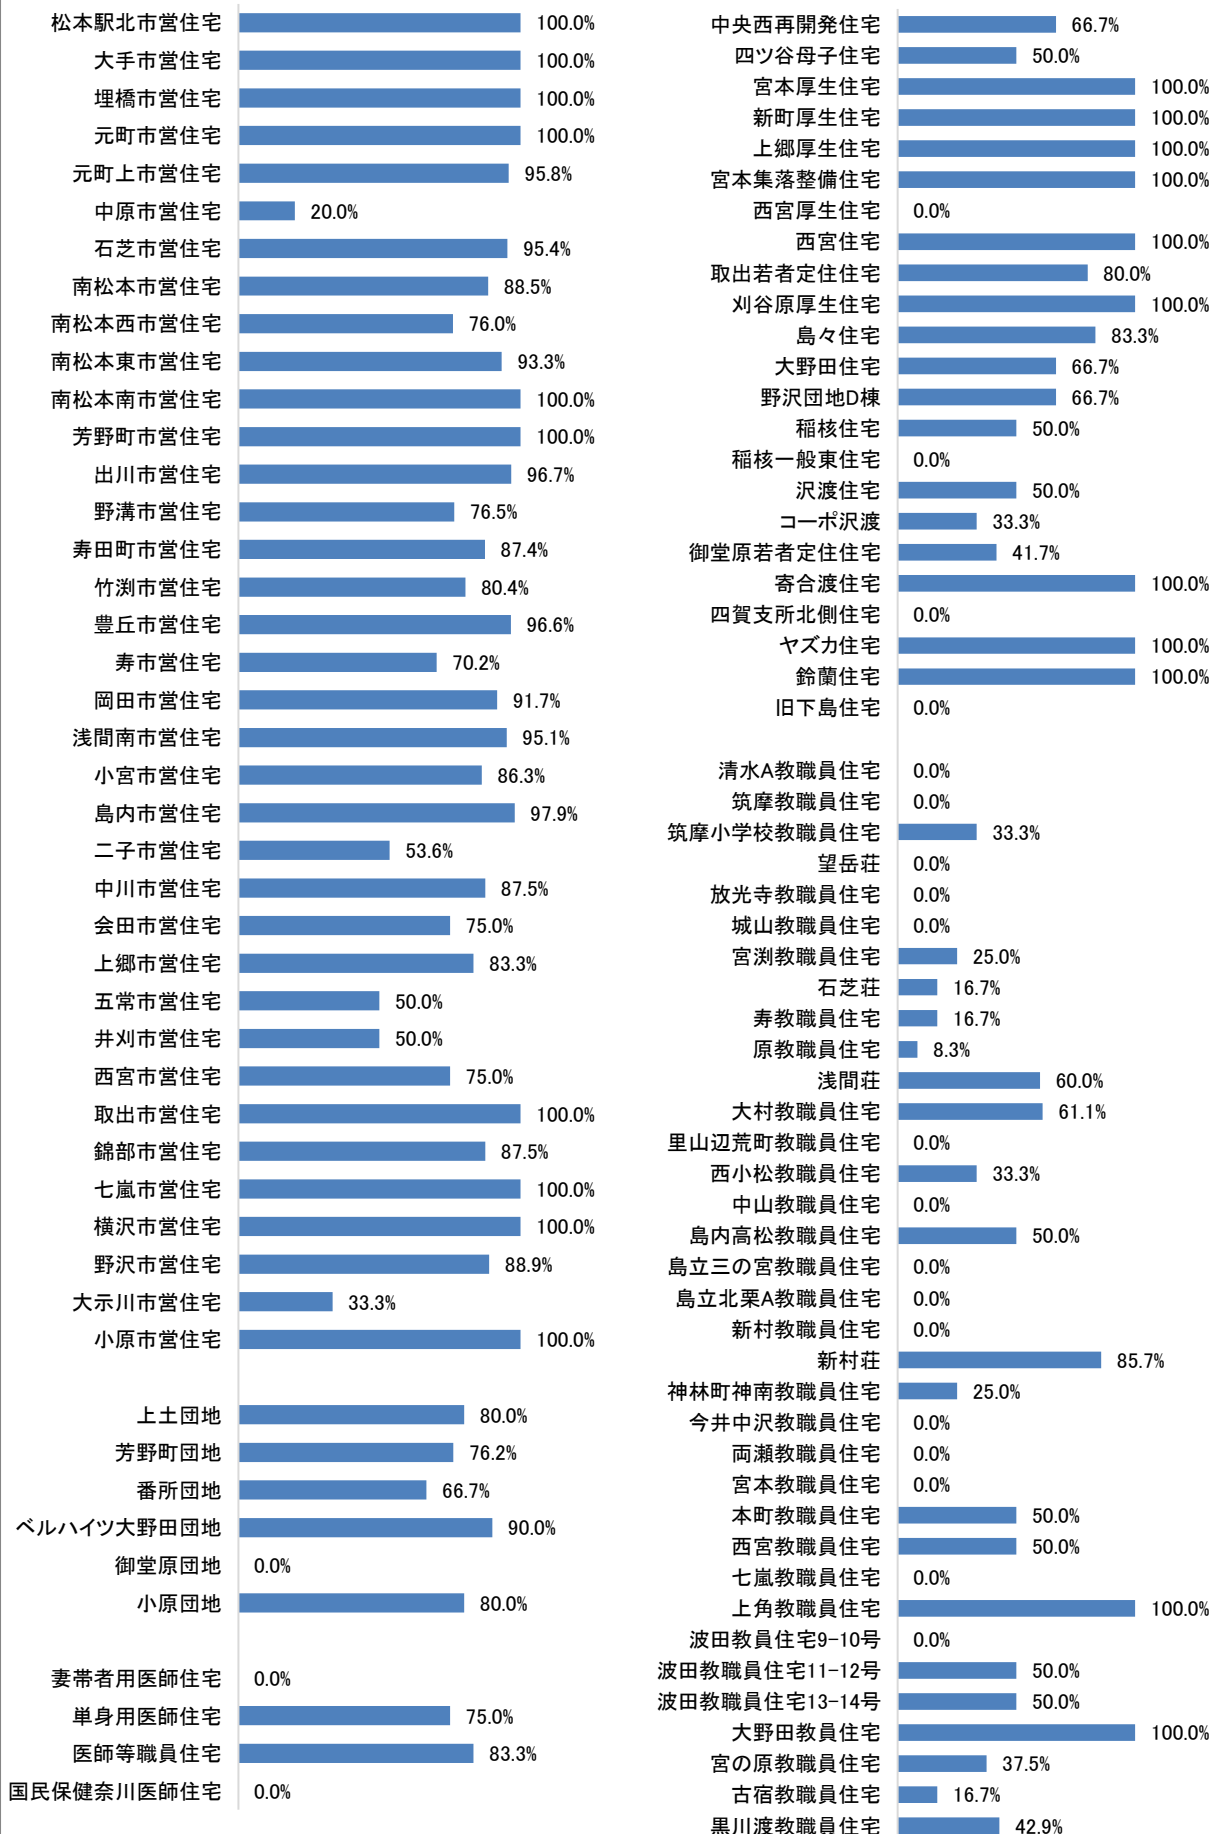

施設利用・地区状況

【利用状況】

- 文化施設、博物・資料館、集会施設、図書館
- 公民館
- 観光・交流施設
- 武道館・体育館・屋内運動場・プール
- 医療保健福祉施設
- 福祉ひろば・デイサービスセンター
- こどもプラザ・児童センター等
- 幼稚園・保育園
- 住宅施設
- 小中学校

【地区状況】

- 人口・一人当たり面積

文化施、博物・資料館、集会施設

(人)

公民館

(人)

幼稚園・保育園

住宅施設
入居率(H29年・9月現在)

小中学校
(H29年・5月現在)