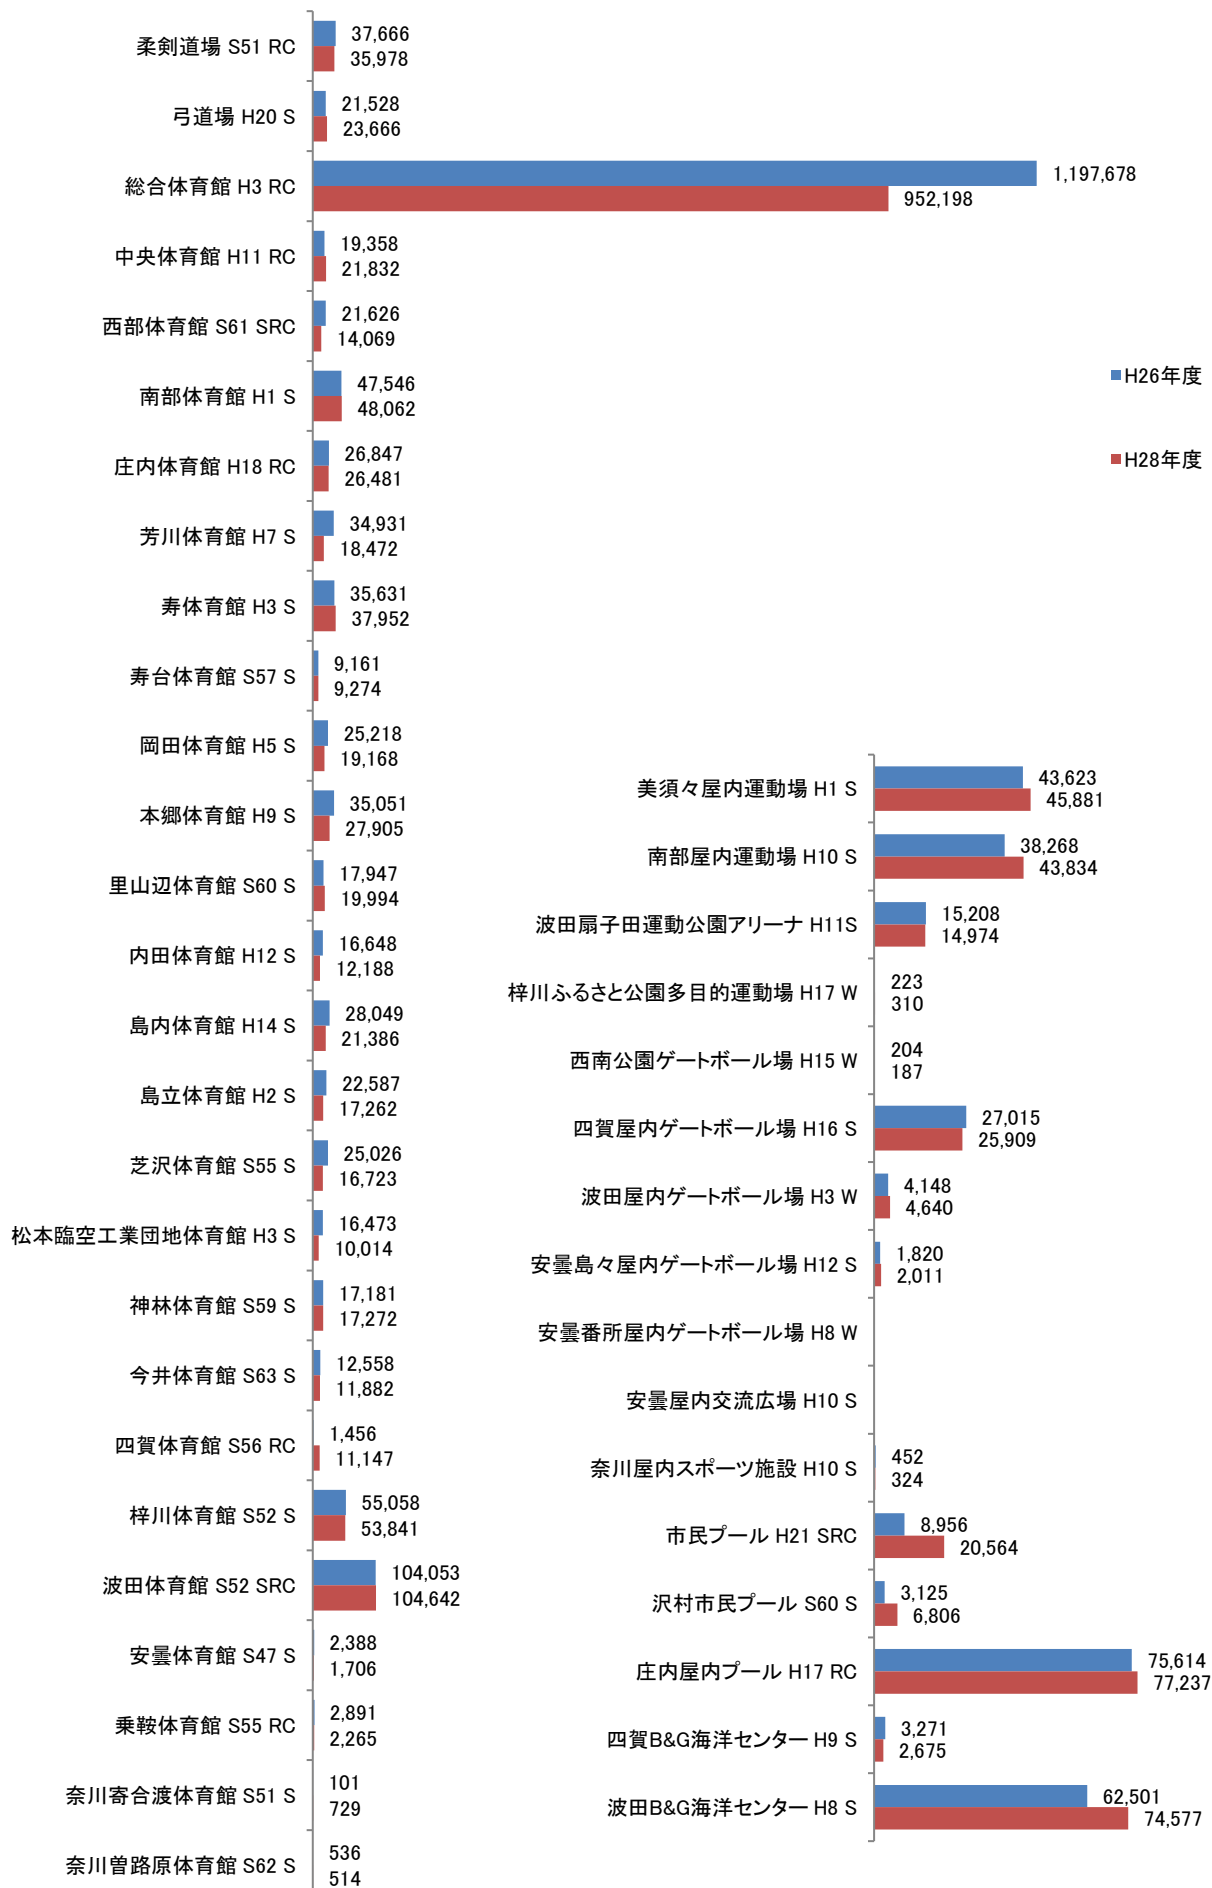

施設利用・地区状況

【利用状況】

- 文化施設、博物・資料館、集会施設、図書館
- 公民館
- 観光・交流施設
- 武道館・体育館・屋内運動場・プール
- 医療保健福祉施設
- 福祉ひろば・デイサービスセンター
- こどもプラザ・児童センター等
- 幼稚園・保育園
- 住宅施設
- 小中学校

【地区状況】

- 人口・一人当たり面積

文化施、博物・資料館、集会施設

(人)

公民館

利用者数

稼働率

(人)

観光・交流施設

(人・台)

武道場・体育館・屋内運動場・プール

(人)

医療・保健・福祉施設

(人)

幼稚園・保育園

住宅施設
入居率(H29年・9月現在)

小中学校
(H29年・5月現在)