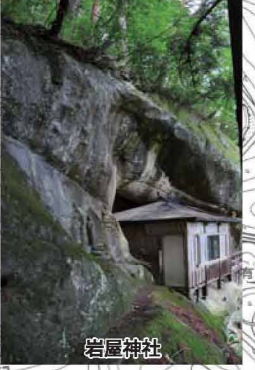

凡例
 中世遺跡
 指定文化財
 その他の文化財
 S=1:12,000
 0 100 200 300 400 500m

殿村遺跡と虚空蔵山麓の文化財