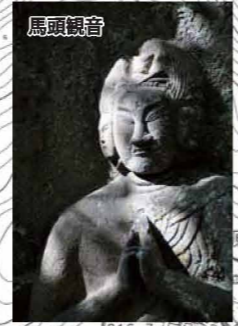

凡例
 中世遺跡
 指定文化財
 その他の文化財
 S=1:12,000
 0 100 200 300 400 500m

殿村遺跡と虚空蔵山麓の文化財