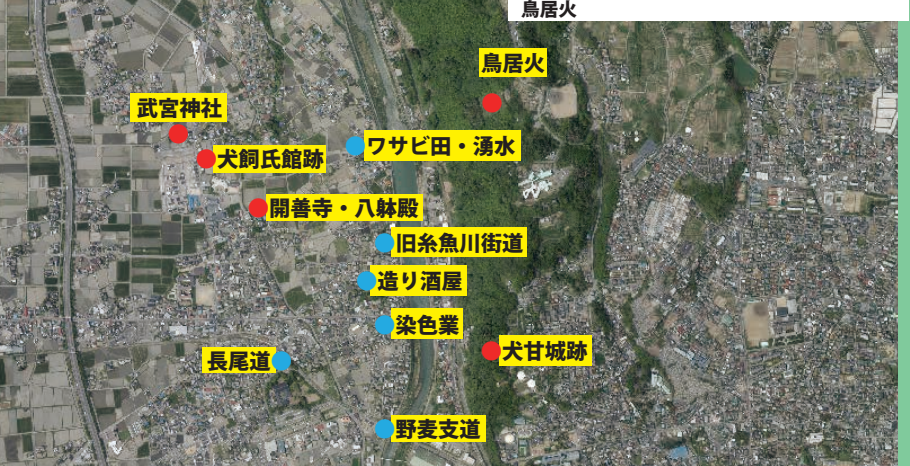

島内地区マップ

嶋之内の成立と発展～平瀬城&犬甘城 街道と水 (●平瀬城&犬甘城 関連、●街道と水 関連)

平瀬城

平瀬城北城からの眺望

安曇野市

加助僧別の岩 (養老坂)

勘左衛門堰

鳥居火

ワサビ田

犬甘城跡 (城山公園)