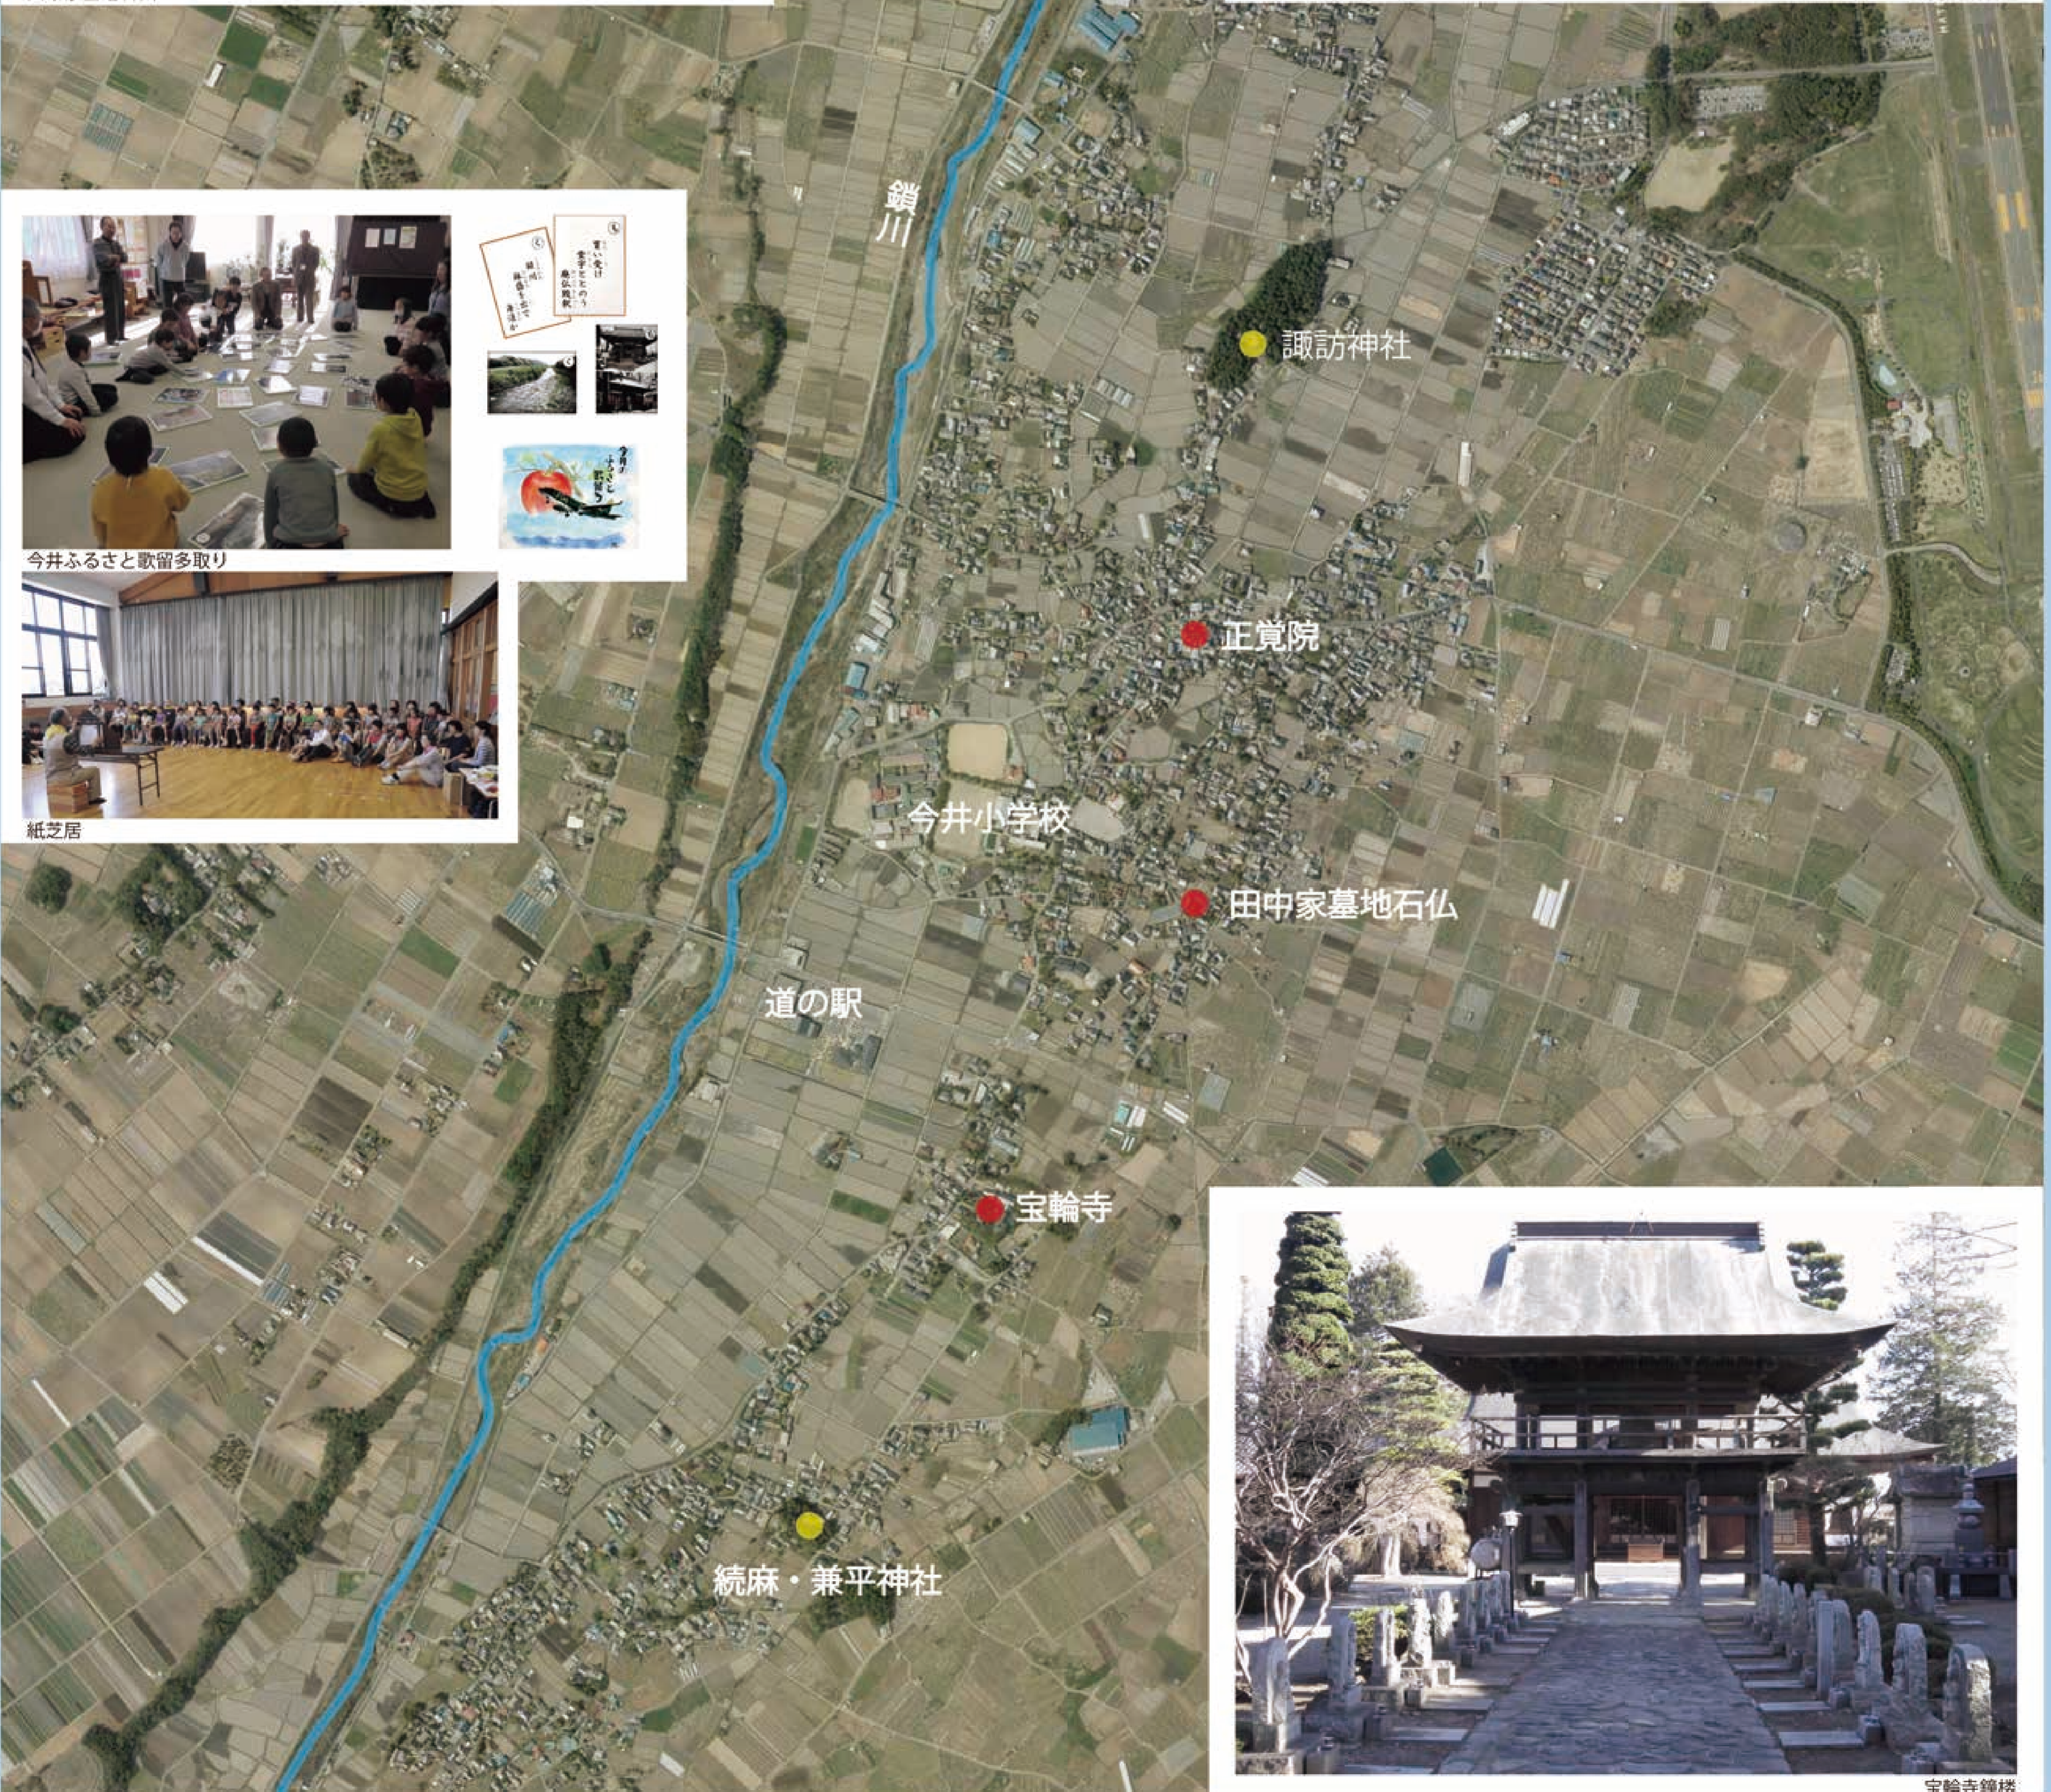

# 今井地区マップ

今井地区の主な文化財や活動 (●まつもと文化遺産の構成文化財、●その他文化財)

田中家墓地石仏

正覚院観音堂

今井ふるさと歌留多取り

紙芝居

宝輪寺鐘楼