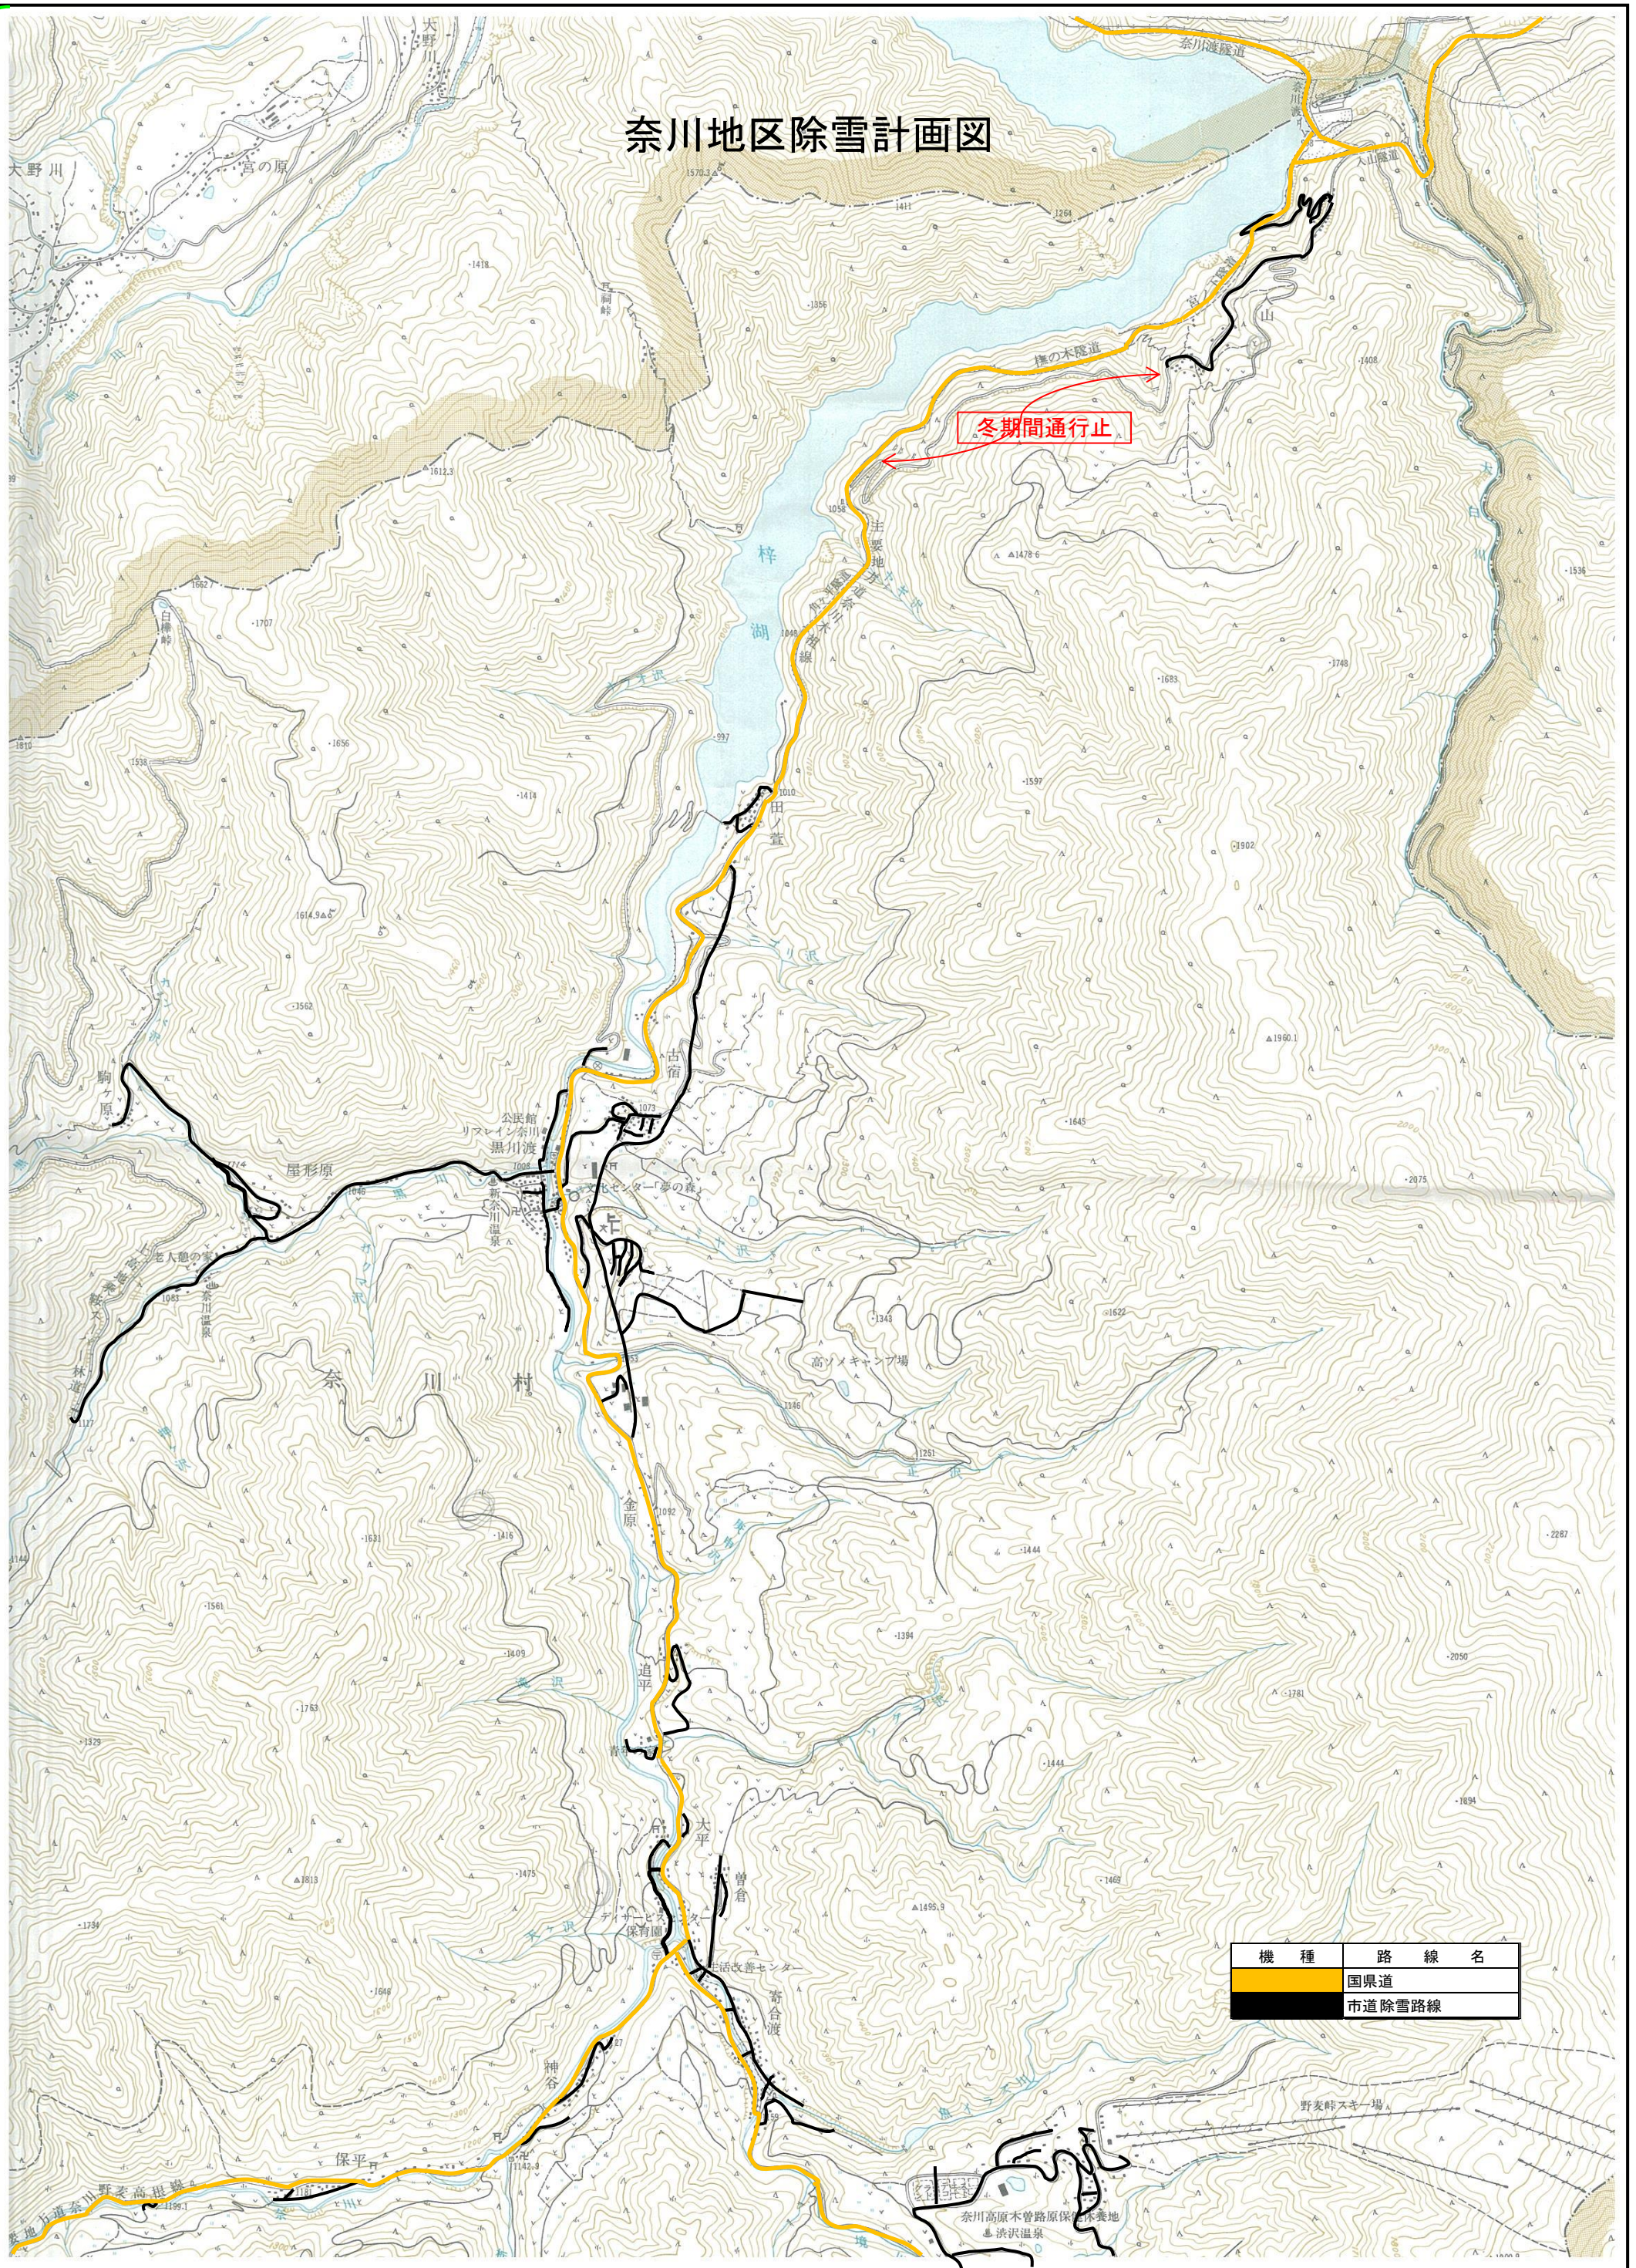

奈川地区除雪計画図

機 種	路 線 名
	国道
	市道除雪路線