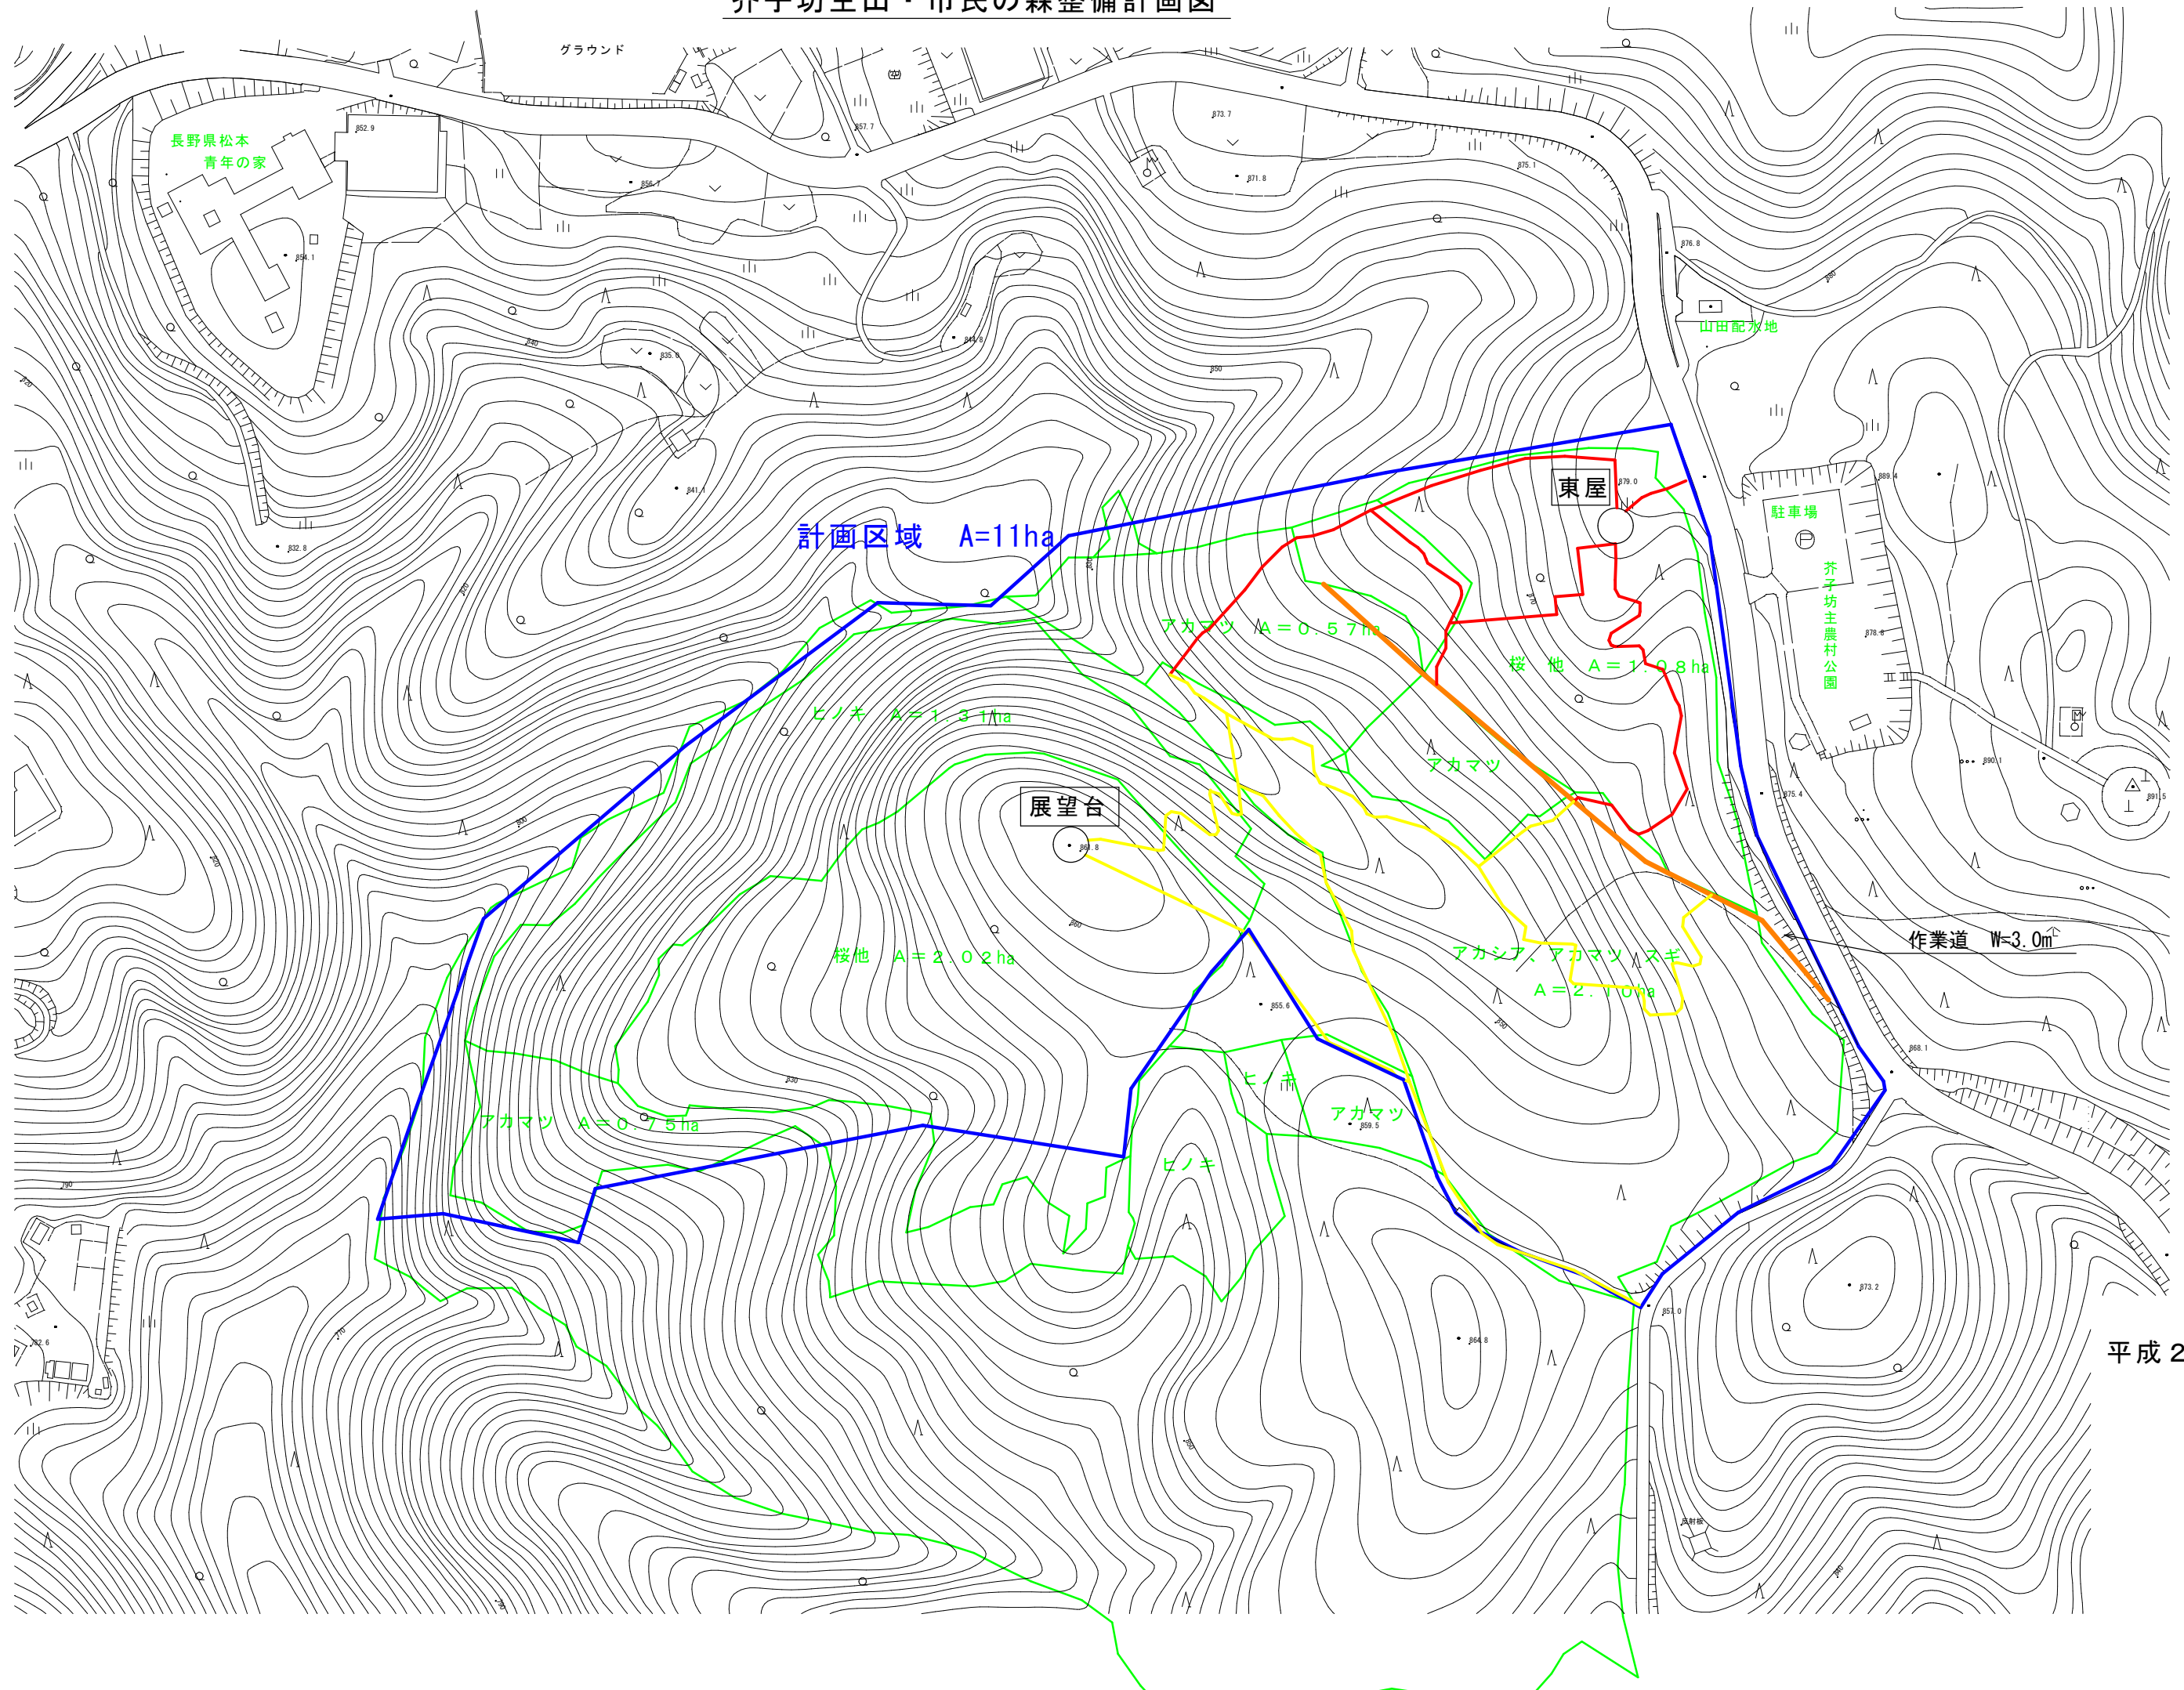

芥子坊主山・市民の森整備計画図

- 計画区域
- 計画施設
- 種裁分布
- 遊歩道 (H24作設)
- 遊歩道 (H25計画)

平成25年3月現在