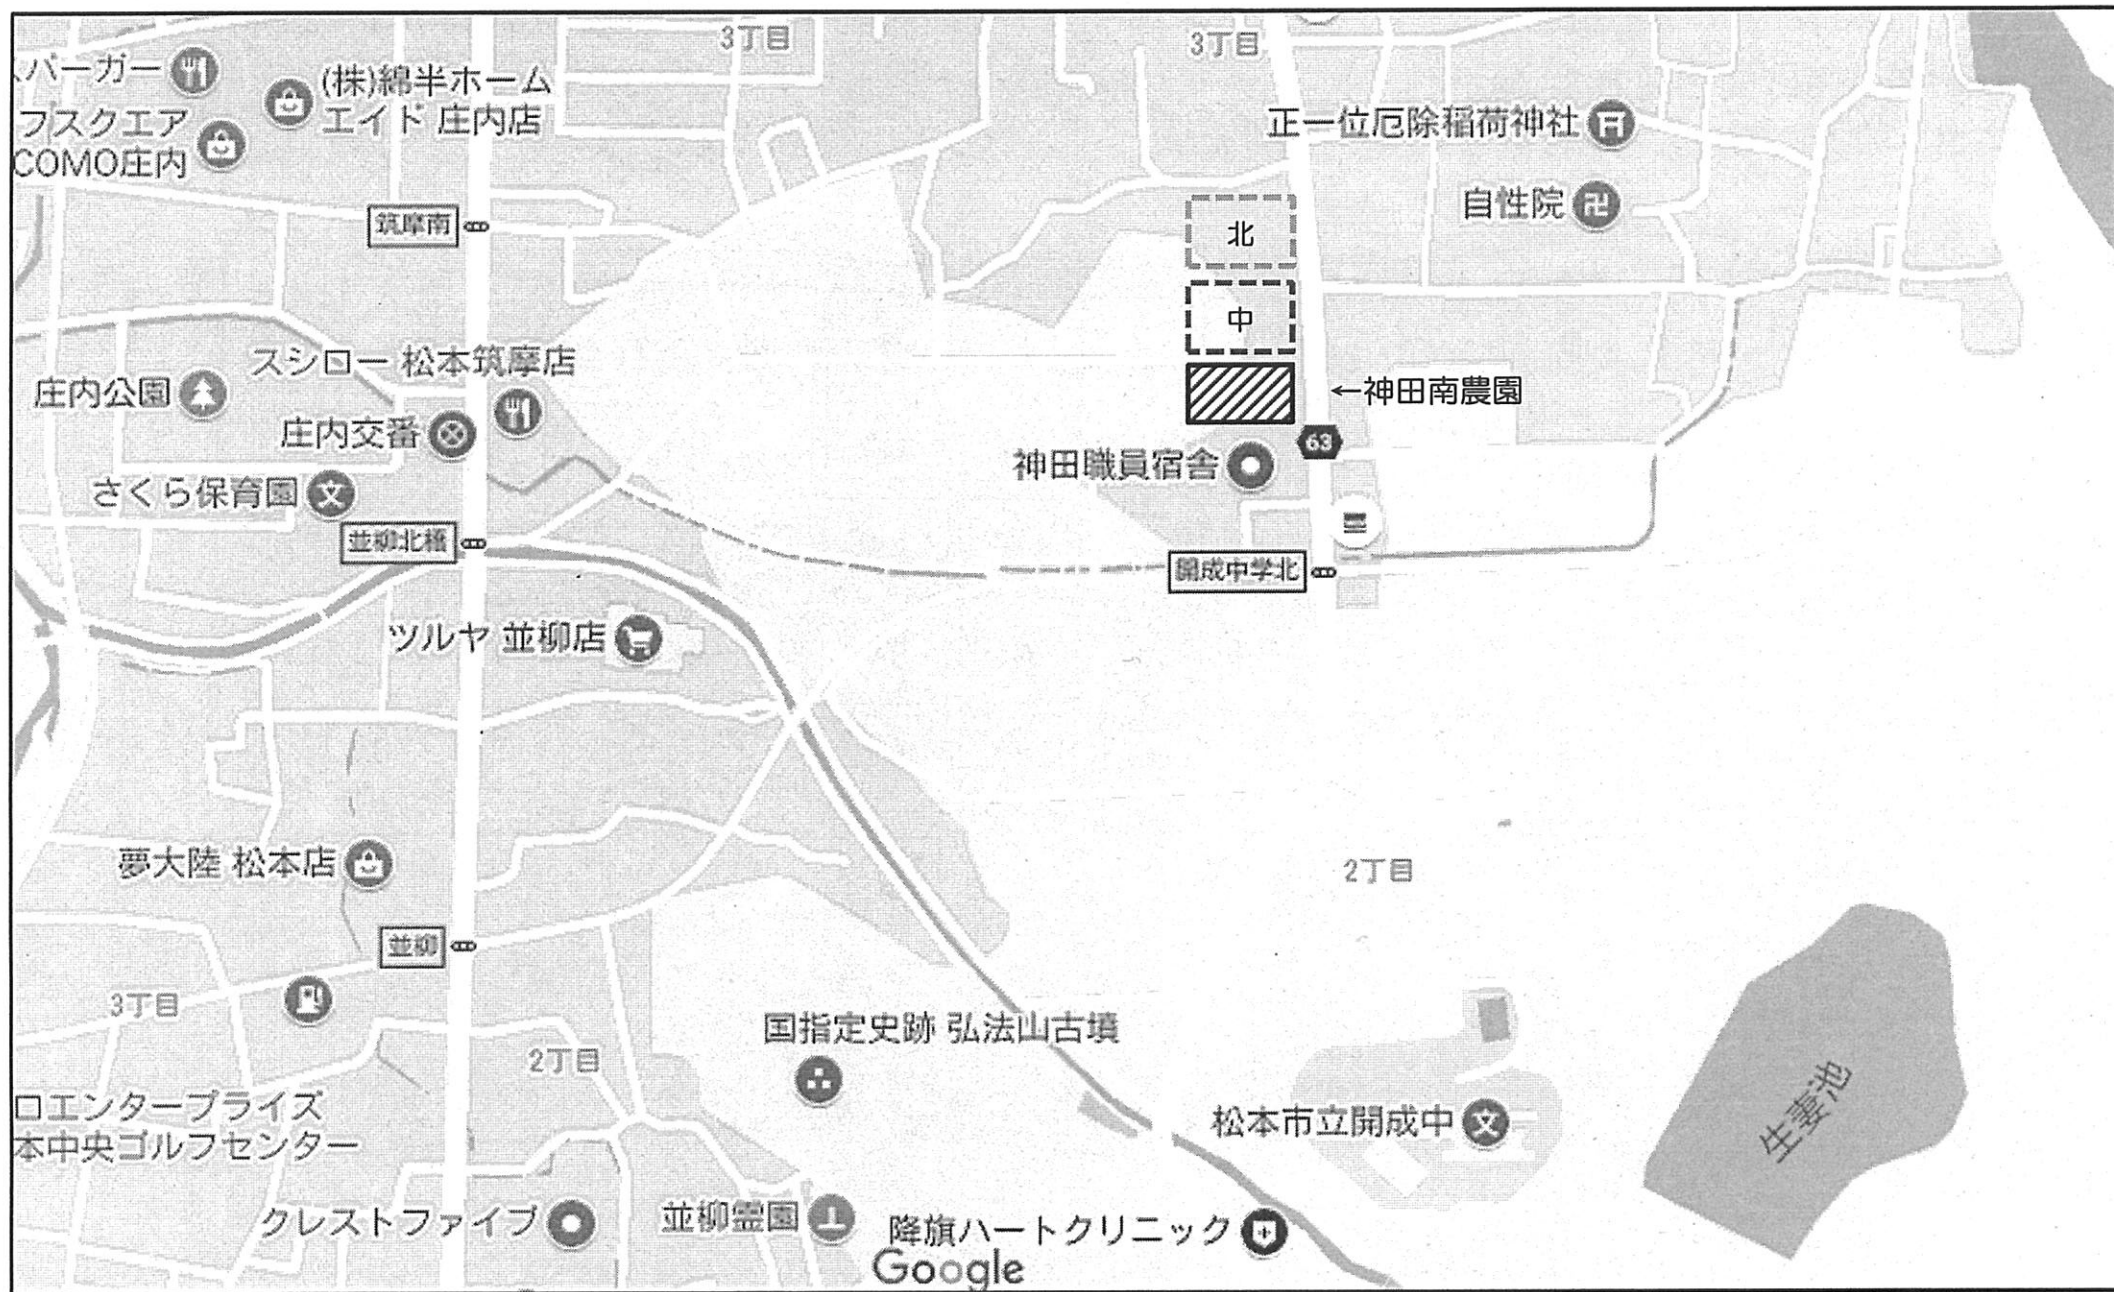

⑪ 神田南農園区画図【70区画】

神田中農園

所在地：松本市神田3丁目399 他3筆