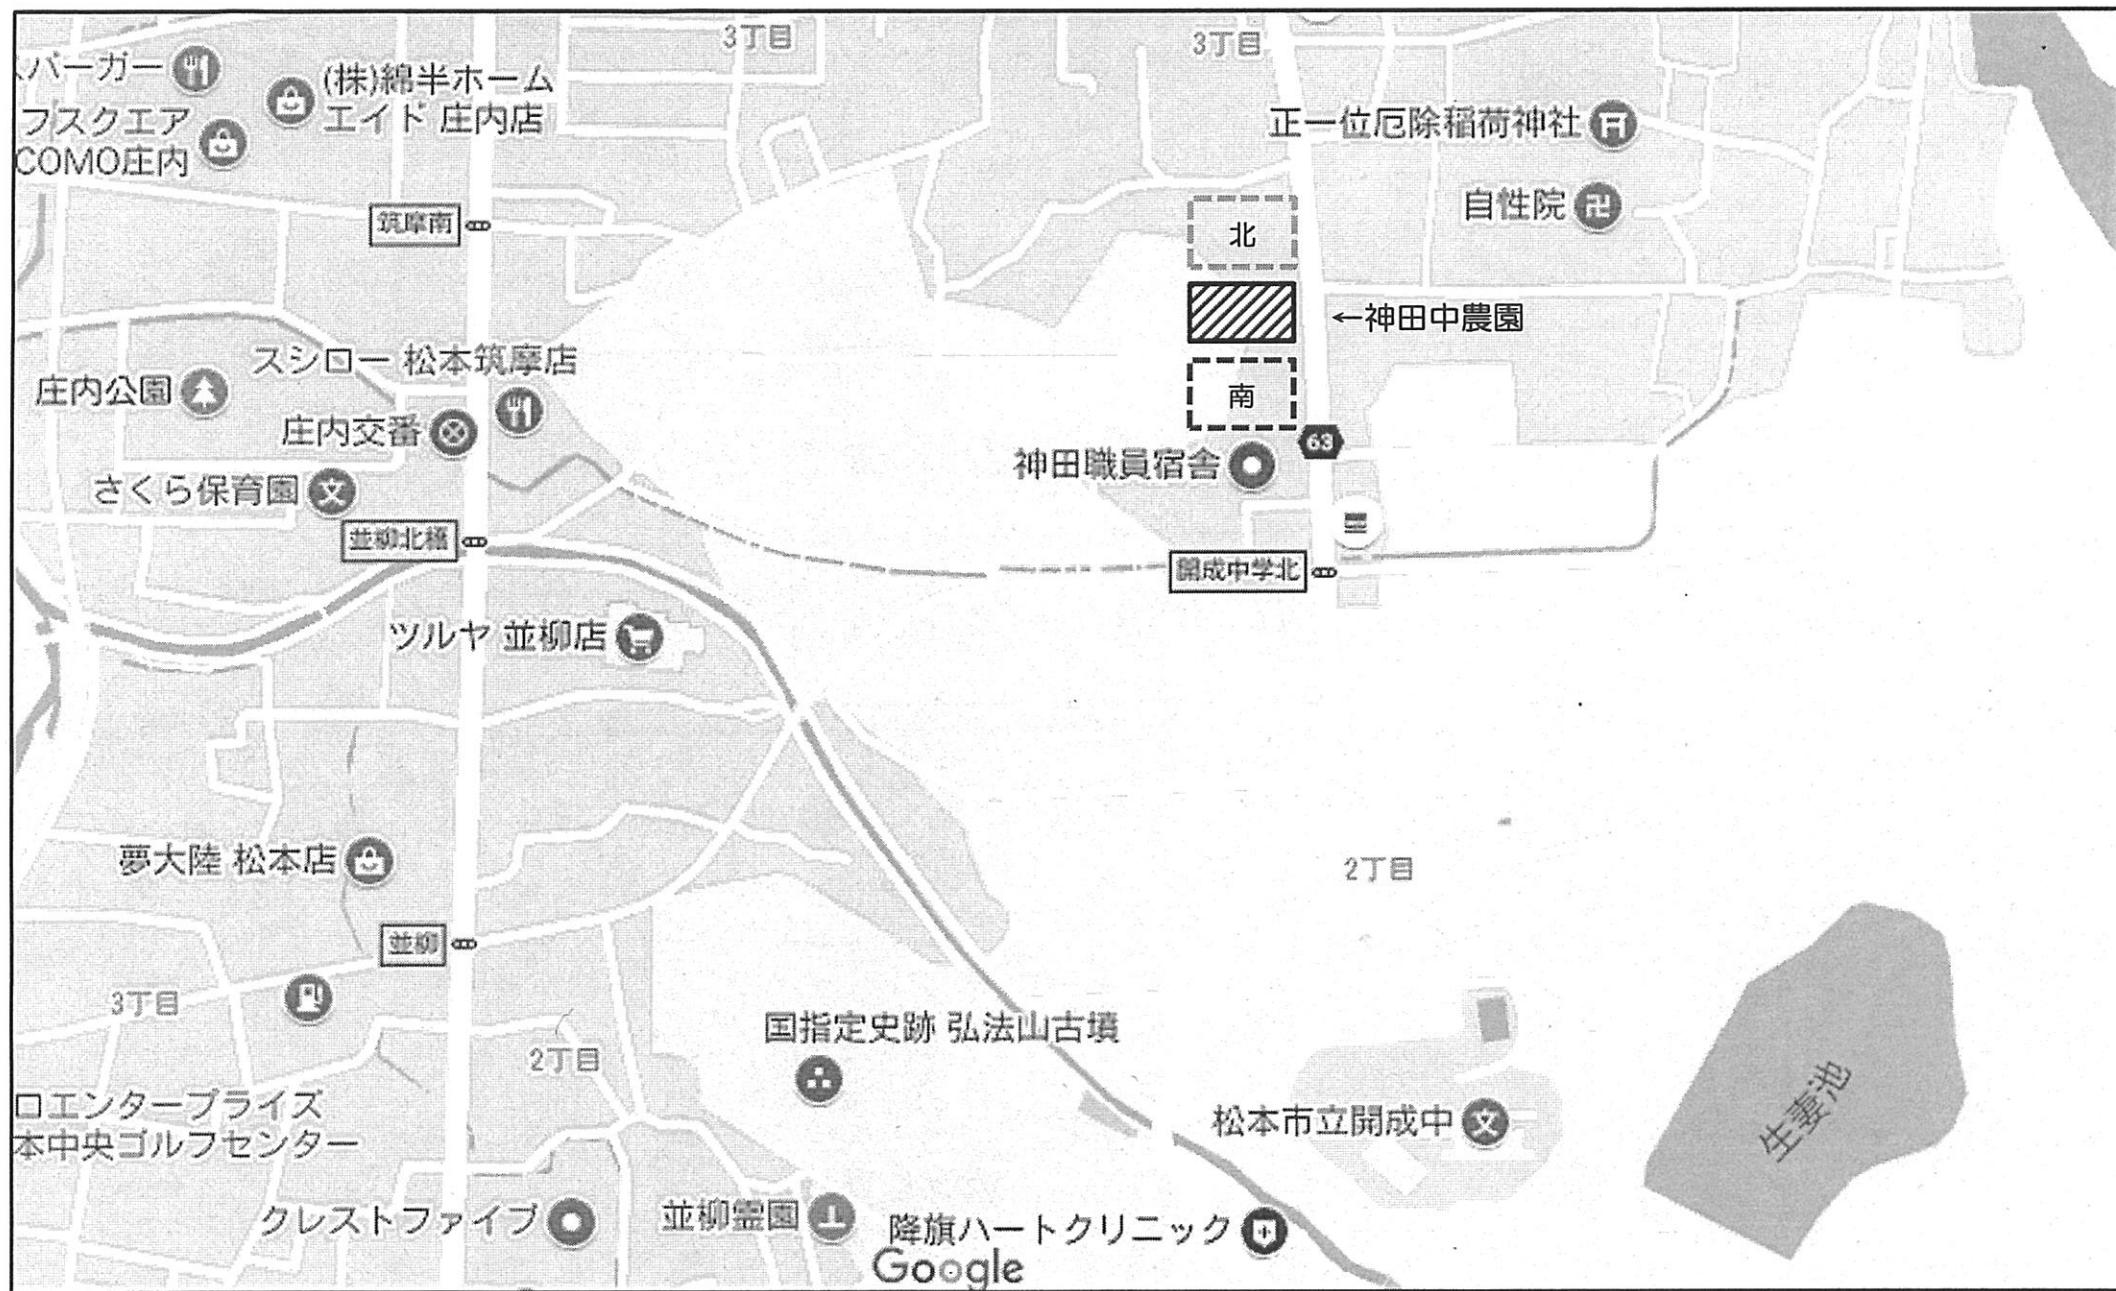

⑩ 神田中農園区画図【34区画】

神田北農園

道路

33

34

神田南農園

所在地：松本市神田3丁目366