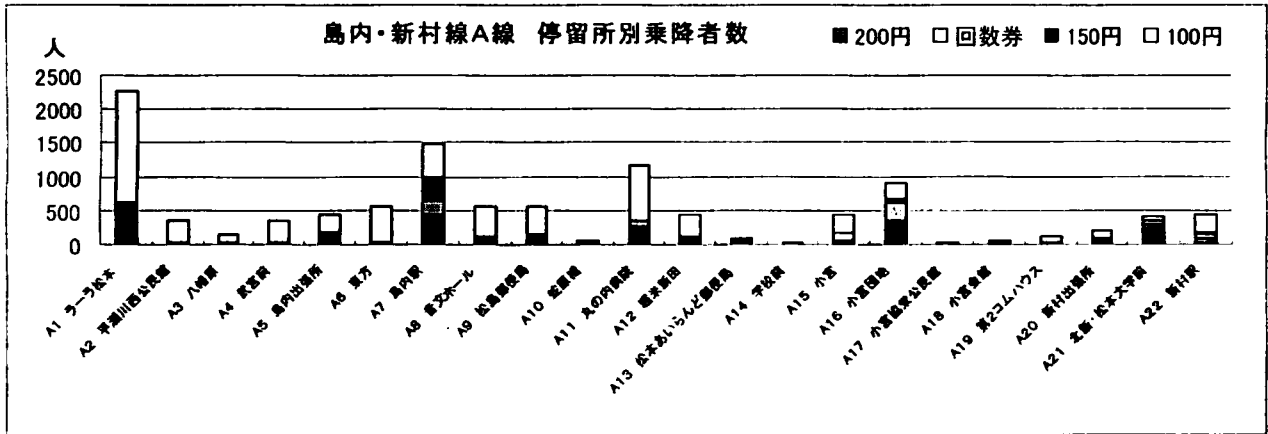

()内の数字は、昨年の実証運行の実績 < >内の数字は、スクール利用を入れた数字

イ サービスの実績

	8月	9月	10月	11月	12月	1月	2月	3月	4月	5月	合計
回数券販売数(冊)	45	35	54	45	38	34	34	38	40	36	399
ポイントカード 交換件数(件)	5	10	12	27	40	48	53	70	45	52	362
内訳	とをしや薬局	5	9	12	17	21	25	28	26	30	205
	アイシティ21	0	0	0	0	2	4	3	1	1	14
	ラーラ松本	0	1	0	0	5	0	0	5	0	11
	梓水苑	0	0	0	10	8	16	5	10	8	70
	今井恵みの里	-	-	-	0	4	3	17	3	31	4

2 月別利用者数

3 路線別利用実績

ア 月別利用者数

島内・新村線A線 月別利用者数

新村・平田線B線 月別利用者数

梓川線C線 月別利用者数(スクールを除く)

新村・村井線D線 月別利用者数

イ 停留所別乗降者数

ウ 便別利用者数

(協議事項)

コミュニティバスの実証運行（案）について

1 運行期間

平成23年8月1日（月）から

平日・土曜日運行（休日及び年末年始12月29日～1月3日は運休）

2 事業主体等

事業主体 松本市西部地域公共交通協議会（事務局：松本市政策部交通政策課）