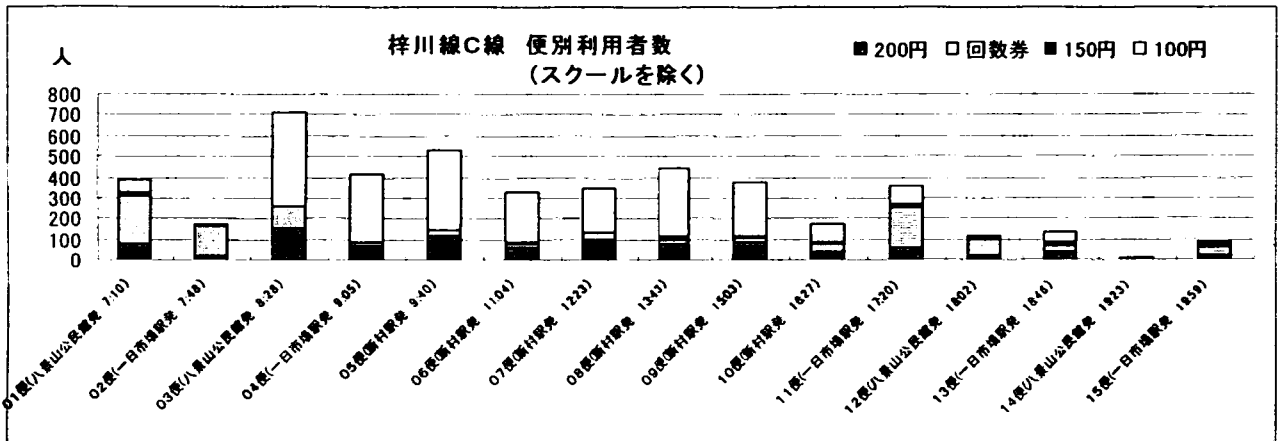

()内の数字は、昨年の実証運行の実績 < >内の数字は、スクール利用を入れた数字

イ サービスの実績

	8月	9月	10月	11月	12月	1月	2月	3月	4月	5月	合計
回数券販売数(冊)	45	35	54	45	38	34	34	38	40	36	399
ポイントカード 交換件数(件)	5	10	12	27	40	48	53	70	45	52	362
内訳	とをしや薬局	5	9	12	17	21	25	28	26	30	205
	アイシティ21	0	0	0	0	2	4	3	1	1	14
	ラーラ松本	0	1	0	0	5	0	0	5	0	11
	梓水苑	0	0	0	10	8	16	5	10	8	70
	今井恵みの里	-	-	-	0	4	3	17	3	31	4

2 月別利用者数

3 路線別利用実績

ア 月別利用者数

島内・新村線A線 月別利用者数

新村・平田線B線 月別利用者数

梓川線C線 月別利用者数(スクールを除く)

新村・村井線D線 月別利用者数

イ 停留所別乗降者数

ウ 便別利用者数

(協議事項)

コミュニティバスの実証運行（案）について

1 運行期間

平成23年8月1日（月）から

平日・土曜日運行（休日及び年末年始12月29日～1月3日は運休）

2 事業主体等

事業主体 松本市西部地域公共交通協議会（事務局：松本市政策部交通政策課）