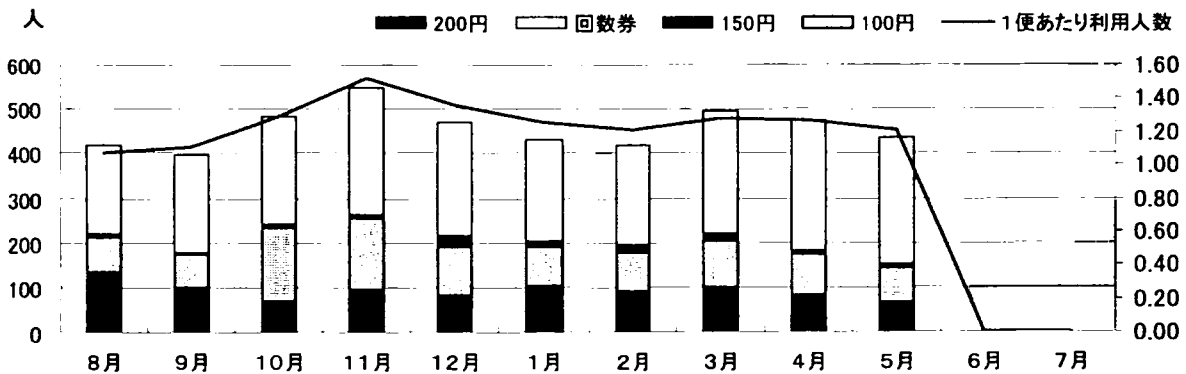

()内の数字は、昨年の実証運行の実績 < >内の数字は、スクール利用を入れた数字

イ サービスの実績

	8月	9月	10月	11月	12月	1月	2月	3月	4月	5月	合計
回数券販売数(冊)	45	35	54	45	38	34	34	38	40	36	399
ポイントカード 交換件数(件)	5	10	12	27	40	48	53	70	45	52	362
内訳	とをしや薬局	5	9	12	17	21	25	28	26	30	205
	アイシティ21	0	0	0	0	2	4	3	1	1	14
	ラーラ松本	0	1	0	0	5	0	0	5	0	11
	梓水苑	0	0	0	10	8	16	5	10	8	70
	今井恵みの里	-	-	-	0	4	3	17	3	31	4

2 月別利用者数

3 路線別利用実績

ア 月別利用者数

島内・新村線A線 月別利用者数

新村・平田線B線 月別利用者数

梓川線C線 月別利用者数(スクールを除く)

新村・村井線D線 月別利用者数

イ 停留所別乗降者数

ウ 便別利用者数

(協議事項)

コミュニティバスの実証運行（案）について

1 運行期間

平成23年8月1日（月）から

平日・土曜日運行（休日及び年末年始12月29日～1月3日は運休）

2 事業主体等

事業主体 松本市西部地域公共交通協議会（事務局：松本市政策部交通政策課）