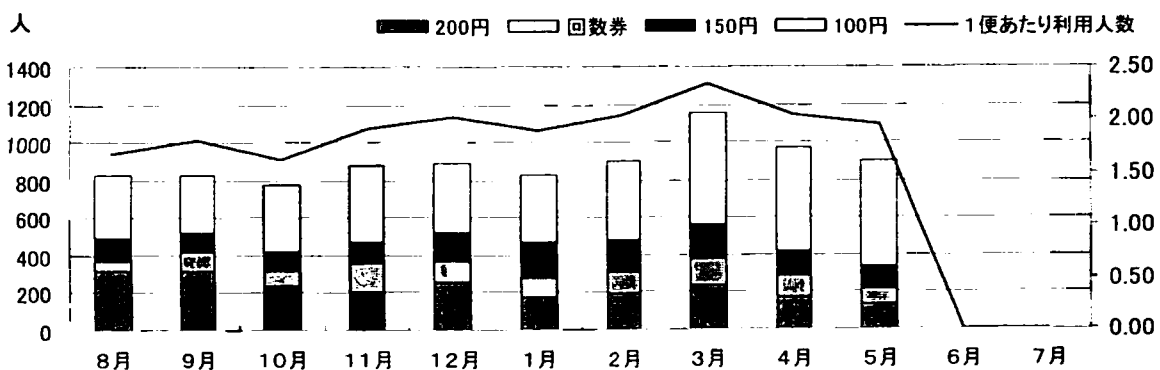

()内の数字は、昨年の実証運行の実績 < >内の数字は、スクール利用を入れた数字

イ サービスの実績

	8月	9月	10月	11月	12月	1月	2月	3月	4月	5月	合計
回数券販売数(冊)	45	35	54	45	38	34	34	38	40	36	399
ポイントカード 交換件数(件)	5	10	12	27	40	48	53	70	45	52	362
内訳	とをしや薬局	5	9	12	17	21	25	28	26	30	205
	アイシティ21	0	0	0	0	2	4	3	1	1	14
	ラーラ松本	0	1	0	0	5	0	0	5	0	11
	梓水苑	0	0	0	10	8	16	5	10	8	70
	今井恵みの里	-	-	-	0	4	3	17	3	31	4

2 月別利用者数

3 路線別利用実績

ア 月別利用者数

島内・新村線A線 月別利用者数

新村・平田線B線 月別利用者数

梓川線C線 月別利用者数(スクールを除く)

新村・村井線D線 月別利用者数

イ 停留所別乗降者数

ウ 便別利用者数

(協議事項)

コミュニティバスの実証運行（案）について

1 運行期間

平成23年8月1日（月）から

平日・土曜日運行（休日及び年末年始12月29日～1月3日は運休）

2 事業主体等

事業主体 松本市西部地域公共交通協議会（事務局：松本市政策部交通政策課）