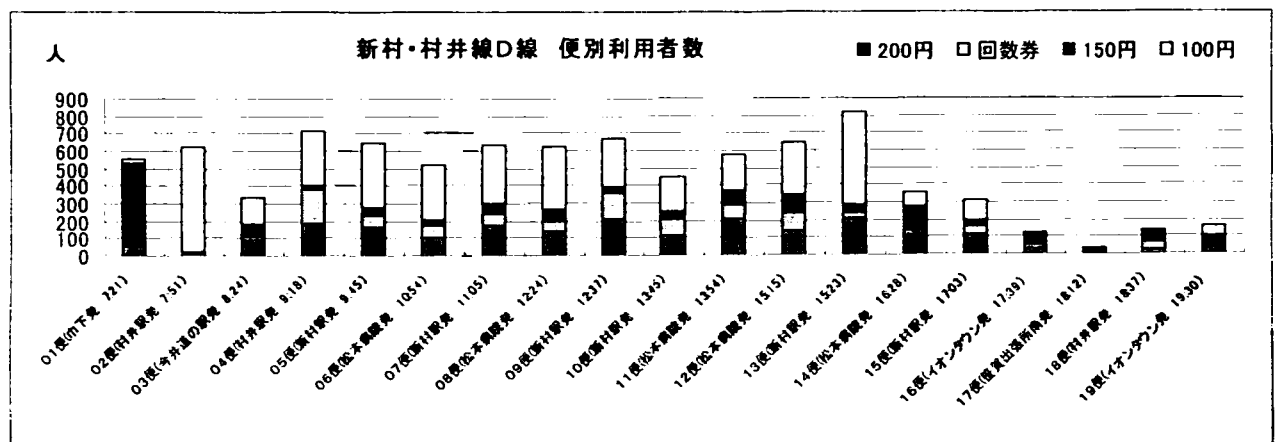

()内の数字は、昨年の実証運行の実績 < >内の数字は、スクール利用を入れた数字

イ サービスの実績

	8月	9月	10月	11月	12月	1月	2月	3月	4月	5月	合計
回数券販売数(冊)	45	35	54	45	38	34	34	38	40	36	399
ポイントカード 交換件数(件)	5	10	12	27	40	48	53	70	45	52	362
内訳	とをしや薬局	5	9	12	17	21	25	28	26	30	205
	アイシティ21	0	0	0	0	2	4	3	1	1	14
	ラーラ松本	0	1	0	0	5	0	0	5	0	11
	梓水苑	0	0	0	10	8	16	5	10	8	70
	今井恵みの里	-	-	-	0	4	3	17	3	31	4

2 月別利用者数

3 路線別利用実績

ア 月別利用者数

島内・新村線A線 月別利用者数

新村・平田線B線 月別利用者数

梓川線C線 月別利用者数(スクールを除く)

新村・村井線D線 月別利用者数

イ 停留所別乗降者数

ウ 便別利用者数

(協議事項)

コミュニティバスの実証運行（案）について

1 運行期間

平成23年8月1日（月）から

平日・土曜日運行（休日及び年末年始12月29日～1月3日は運休）

2 事業主体等

事業主体 松本市西部地域公共交通協議会（事務局：松本市政策部交通政策課）