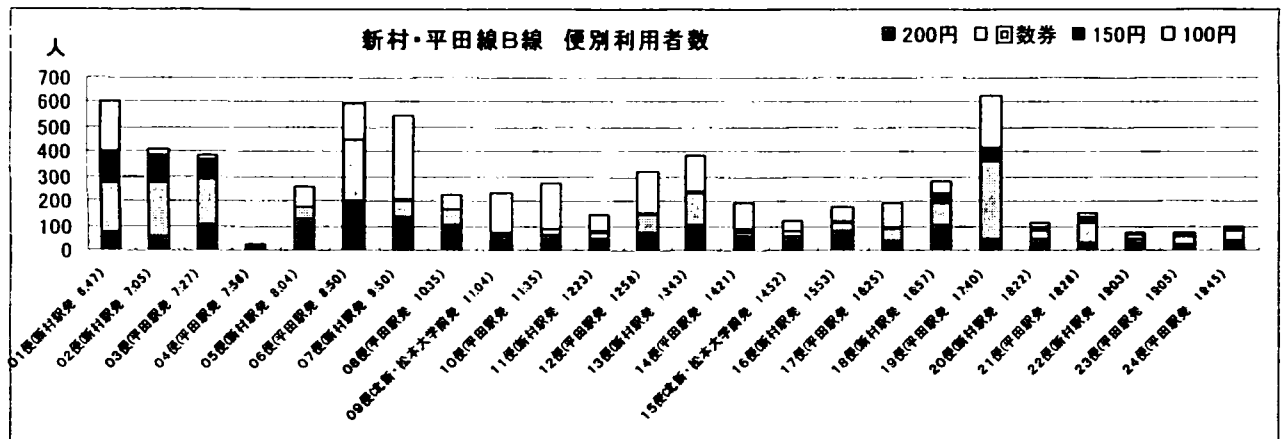

()内の数字は、昨年の実証運行の実績 < >内の数字は、スクール利用を入れた数字

イ サービスの実績

	8月	9月	10月	11月	12月	1月	2月	3月	4月	5月	合計
回数券販売数(冊)	45	35	54	45	38	34	34	38	40	36	399
ポイントカード 交換件数(件)	5	10	12	27	40	48	53	70	45	52	362
内訳	とをしや薬局	5	9	12	17	21	25	28	26	30	205
	アイシティ21	0	0	0	0	2	4	3	1	1	14
	ラーラ松本	0	1	0	0	5	0	0	5	0	11
	梓水苑	0	0	0	10	8	16	5	10	8	70
	今井恵みの里	-	-	-	0	4	3	17	3	31	4

2 月別利用者数

3 路線別利用実績

ア 月別利用者数

島内・新村線A線 月別利用者数

新村・平田線B線 月別利用者数

梓川線C線 月別利用者数(スクールを除く)

新村・村井線D線 月別利用者数

イ 停留所別乗降者数

ウ 便別利用者数

(協議事項)

コミュニティバスの実証運行（案）について

1 運行期間

平成23年8月1日（月）から

平日・土曜日運行（休日及び年末年始12月29日～1月3日は運休）

2 事業主体等

事業主体 松本市西部地域公共交通協議会（事務局：松本市政策部交通政策課）