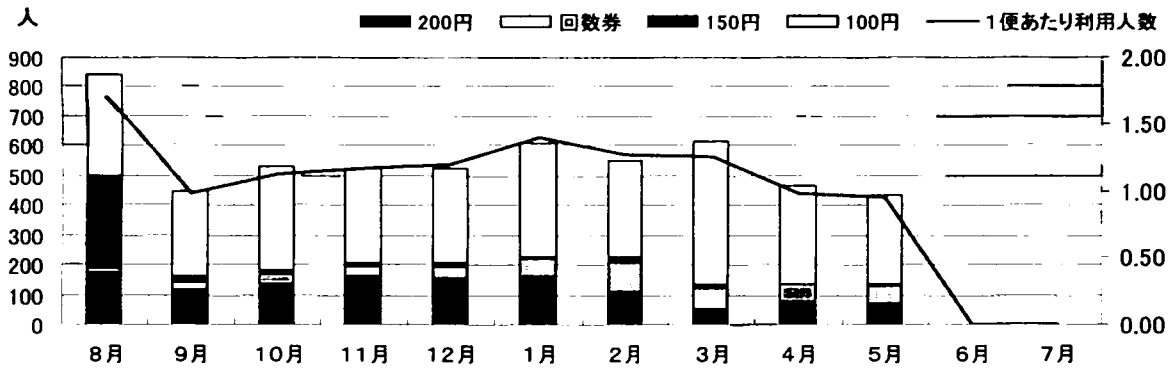

3 路線別利用実績

ア 月別利用者数

島内・新村線A線 月別利用者数