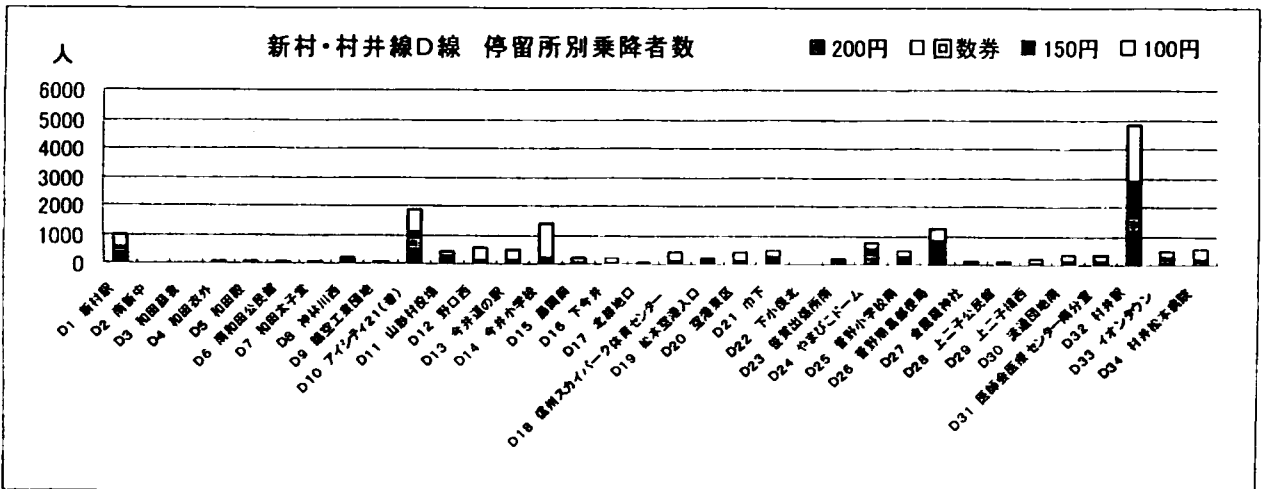

()内の数字は、昨年の実証運行の実績 < >内の数字は、スクール利用を入れた数字

イ サービスの実績

	8月	9月	10月	11月	12月	1月	2月	3月	4月	5月	合計
回数券販売数(冊)	45	35	54	45	38	34	34	38	40	36	399
ポイントカード 交換件数(件)	5	10	12	27	40	48	53	70	45	52	362
内訳	とをしや薬局	5	9	12	17	21	25	28	26	30	205
	アイシティ21	0	0	0	0	2	4	3	1	1	14
	ラーラ松本	0	1	0	0	5	0	0	5	0	11
	梓水苑	0	0	0	10	8	16	5	10	8	70
	今井恵みの里	-	-	-	0	4	3	17	3	31	4

2 月別利用者数

3 路線別利用実績

ア 月別利用者数

島内・新村線A線 月別利用者数

新村・平田線B線 月別利用者数

梓川線C線 月別利用者数(スクールを除く)

新村・村井線D線 月別利用者数

イ 停留所別乗降者数