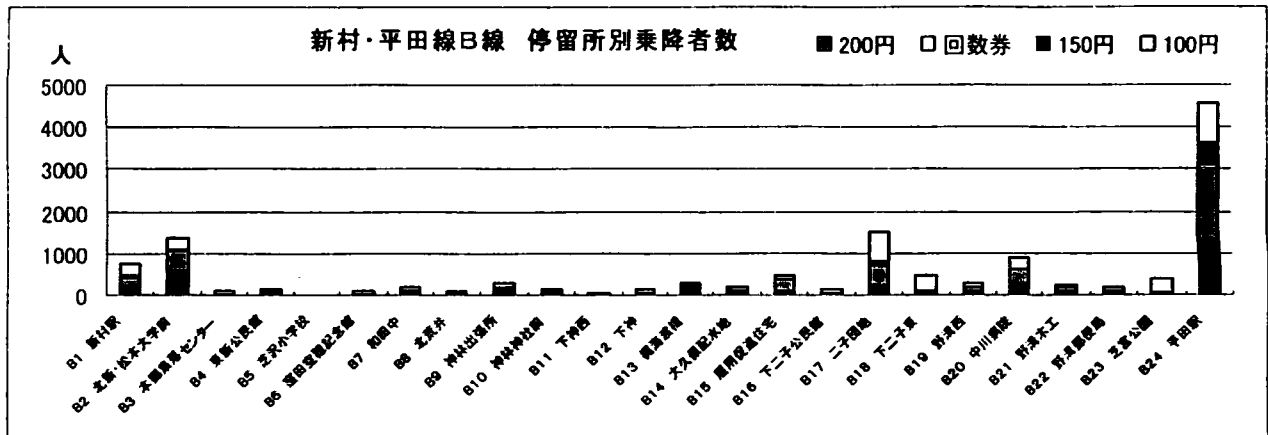

()内の数字は、昨年の実証運行の実績 < >内の数字は、スクール利用を入れた数字

イ サービスの実績

	8月	9月	10月	11月	12月	1月	2月	3月	4月	5月	合計
回数券販売数(冊)	45	35	54	45	38	34	34	38	40	36	399
ポイントカード 交換件数(件)	5	10	12	27	40	48	53	70	45	52	362
内訳	とをしや薬局	5	9	12	17	21	25	28	26	30	205
	アイシティ21	0	0	0	0	2	4	3	1	1	14
	ラーラ松本	0	1	0	0	5	0	0	5	0	11
	梓水苑	0	0	0	10	8	16	5	10	8	70
	今井恵みの里	-	-	-	0	4	3	17	3	31	4

2 月別利用者数

3 路線別利用実績

ア 月別利用者数

島内・新村線A線 月別利用者数

新村・平田線B線 月別利用者数

梓川線C線 月別利用者数(スクールを除く)

新村・村井線D線 月別利用者数

イ 停留所別乗降者数

ウ 便別利用者数

(協議事項)

コミュニティバスの実証運行（案）について

1 運行期間

平成23年8月1日（月）から

平日・土曜日運行（休日及び年末年始12月29日～1月3日は運休）

2 事業主体等

事業主体 松本市西部地域公共交通協議会（事務局：松本市政策部交通政策課）