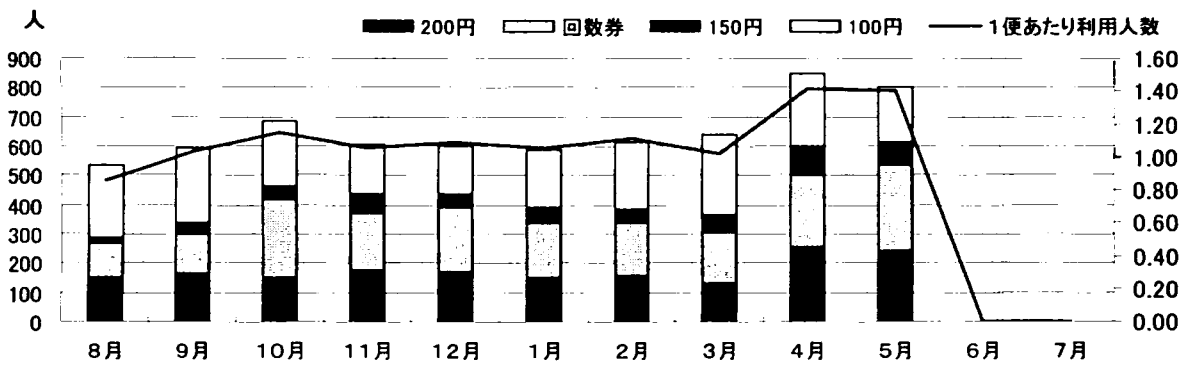

()内の数字は、昨年の実証運行の実績 < >内の数字は、スクール利用を入れた数字

イ サービスの実績

	8月	9月	10月	11月	12月	1月	2月	3月	4月	5月	合計
回数券販売数(冊)	45	35	54	45	38	34	34	38	40	36	399
ポイントカード 交換件数(件)	5	10	12	27	40	48	53	70	45	52	362
内訳	とをしや薬局	5	9	12	17	21	25	28	26	30	205
	アイシティ21	0	0	0	0	2	4	3	1	1	14
	ラーラ松本	0	1	0	0	5	0	0	5	0	11
	梓水苑	0	0	0	10	8	16	5	10	8	70
	今井恵みの里	-	-	-	0	4	3	17	3	31	4

2 月別利用者数

3 路線別利用実績

ア 月別利用者数

島内・新村線A線 月別利用者数

新村・平田線B線 月別利用者数

梓川線C線 月別利用者数(スクールを除く)

新村・村井線D線 月別利用者数

イ 停留所別乗降者数

ウ 便別利用者数

(協議事項)

コミュニティバスの実証運行（案）について

1 運行期間

平成23年8月1日（月）から

平日・土曜日運行（休日及び年末年始12月29日～1月3日は運休）

2 事業主体等

事業主体 松本市西部地域公共交通協議会（事務局：松本市政策部交通政策課）