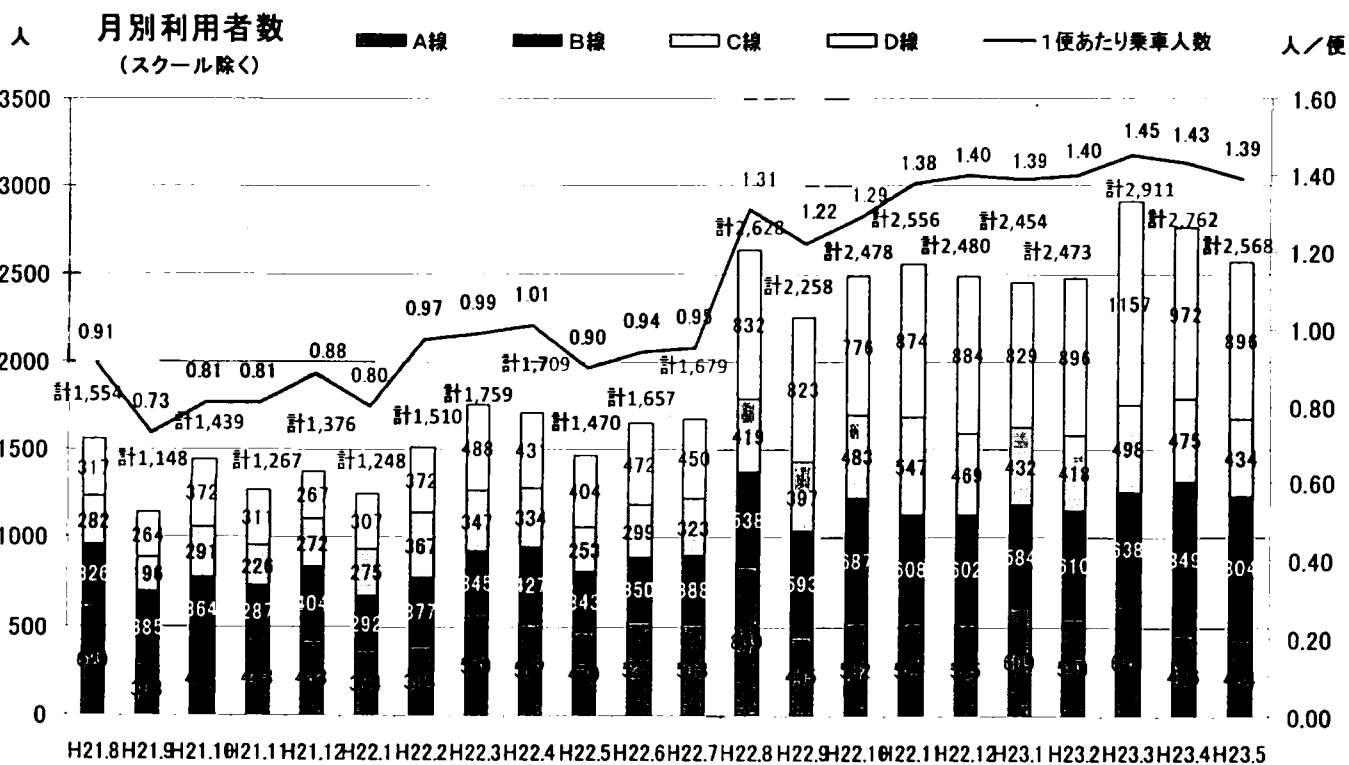

イ サービスの実績

	8月	9月	10月	11月	12月	1月	2月	3月	4月	5月	合計	
回数券販売数(冊)	45	35	54	45	38	34	34	38	40	36	399	
ポイントカード 交換件数(件)	5	10	12	27	40	48	53	70	45	52	362	
内訳	とをしや薬局	5	9	12	17	21	25	28	26	30	205	
	アイシティ21	0	0	0	0	2	4	3	1	1	14	
	ラーラ松本	0	1	0	0	5	0	0	5	0	11	
	梓水苑	0	0	0	10	8	16	5	10	8	70	
	今井恵みの里	-	-	-	0	4	3	17	3	31	4	62

2 月別利用者数