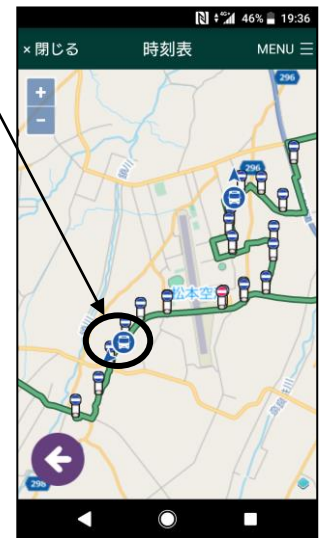

【画面イメージ】

アプリ画面トップ

ルート検索

検索結果 (地図)

検索結果 (詳細)

時刻表画面

路線図画面

バスの位置

- ・経路検索結果やトップ画面の「時刻表」より、選択したバス停からのバス位置を確認できます。
- ・また、検索した経路を走行中のバスの位置を確認することもできます。