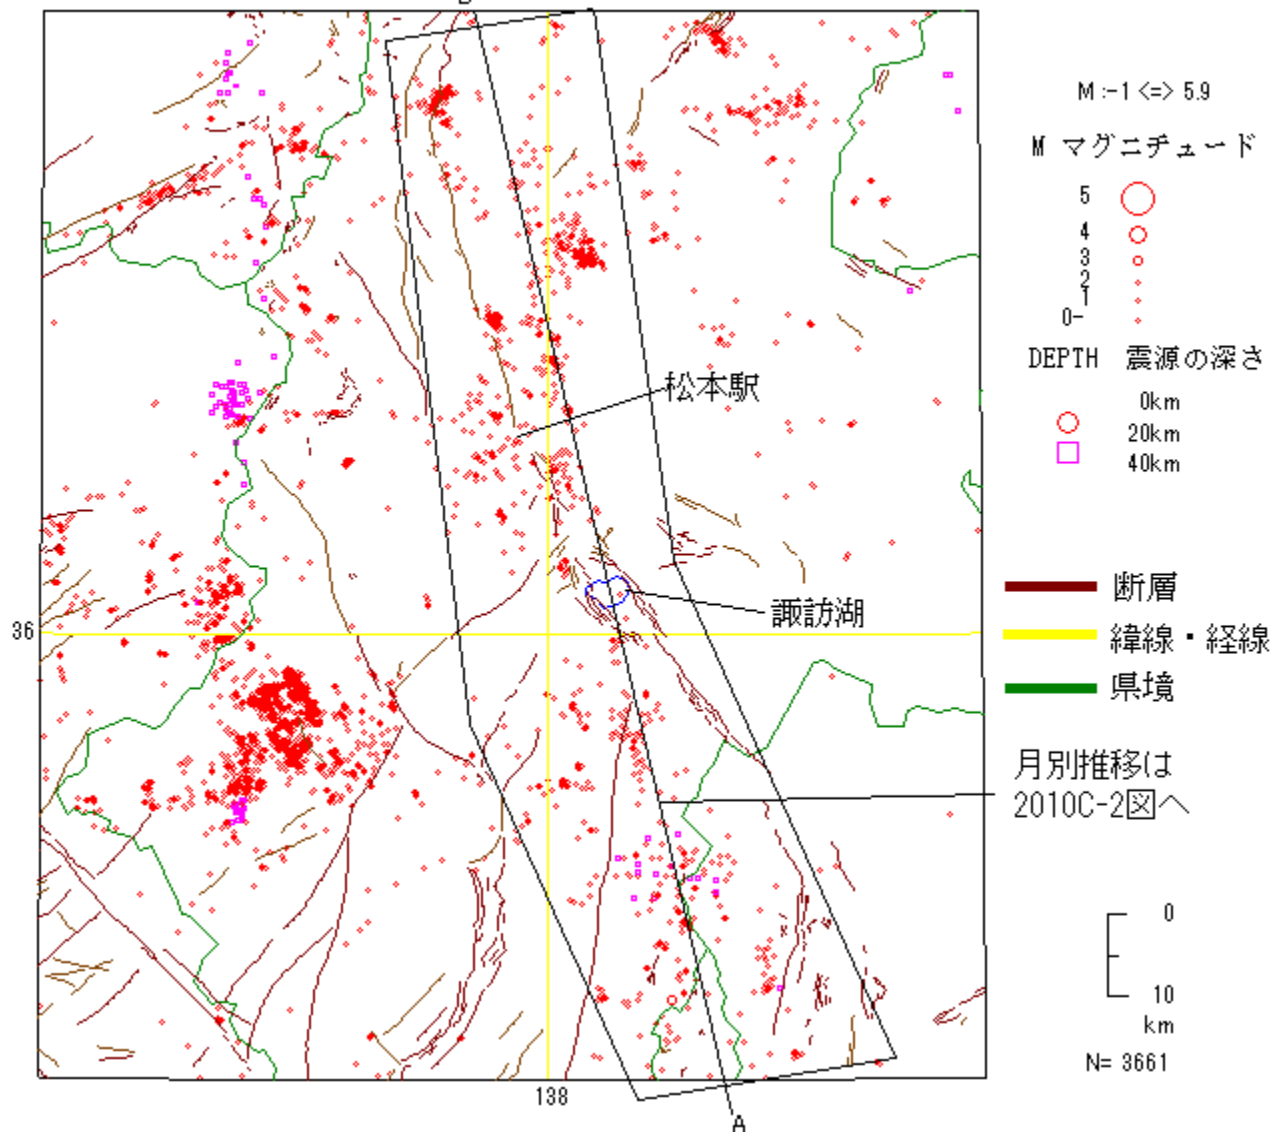

2010 1/1 0:0 -- 2010 12/31 23:59

2010C-1

2010 1/1 0:0 -- 2010 12/31 23:59 : M -1.0 <=> 5.9 : Dep 0.0 - 40.0km : NN= 1076 /N= 3661

B

大町市

松本市

伊那市

10
km

飯田市

A

1月 2月 3月 4月 5月 6月 7月 8月 9月 10月 11月 12月