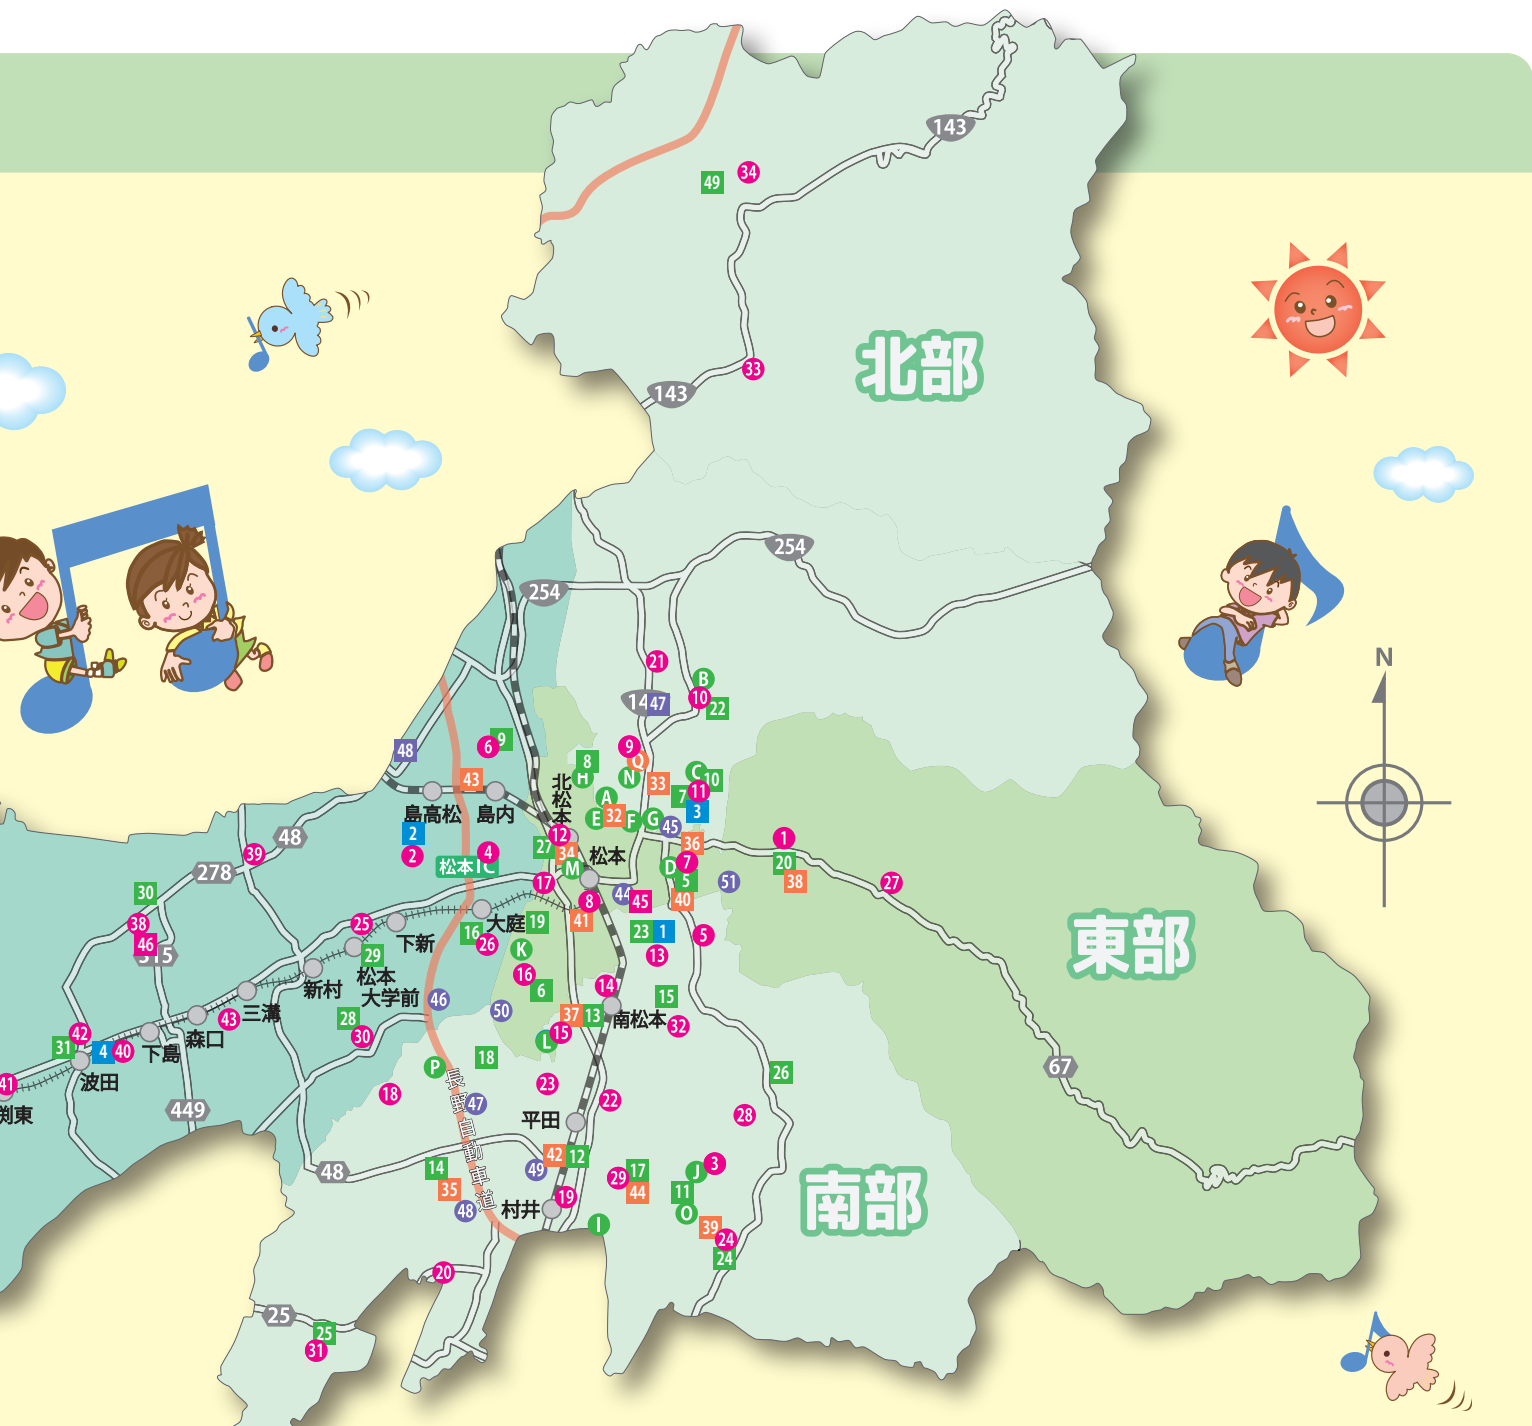

私立保育園

- 44 深志保育園
- 45 ドン・ボスコ保育園
- 46 和敬保育園
- 47 二子保育園
- 48 松本保育園
- 49 松本やまびこ保育園
- 50 やよい保育園
- 51 山の子保育園

一時預かり

は一時預かり事業実施施設

※ 平成27年3月現在

西部

新島々

こどもプラザ

- 1 松本市こどもプラザ
- 2 松本市小宮こどもプラザ
- 3 松本市南郷こどもプラザ
- 4 松本市波田こどもプラザ

児童館・児童センター

- 5 あがた児童センター
- 6 高宮児童センター
- 7 元町児童館
- 8 蟻ヶ崎児童館
- 9 島内児童センター
- 10 南郷児童館
- 11 寿台児童館
- 12 芳川児童センター
(なんぶすくすく)
- 13 南部児童センター

- 14 菅野児童センター
- 15 並柳児童センター
- 16 島立児童センター
- 17 寿児童センター
- 18 二子児童センター
- 19 鎌田児童センター
- 20 山辺児童センター
- 21 岡田児童センター
- 22 浅間児童センター
- 23 筑摩児童センター
- 24 内田児童館
- 25 今井児童センター
- 26 中山児童センター
- 27 田川児童センター
- 28 和田児童センター
- 29 新村児童センター