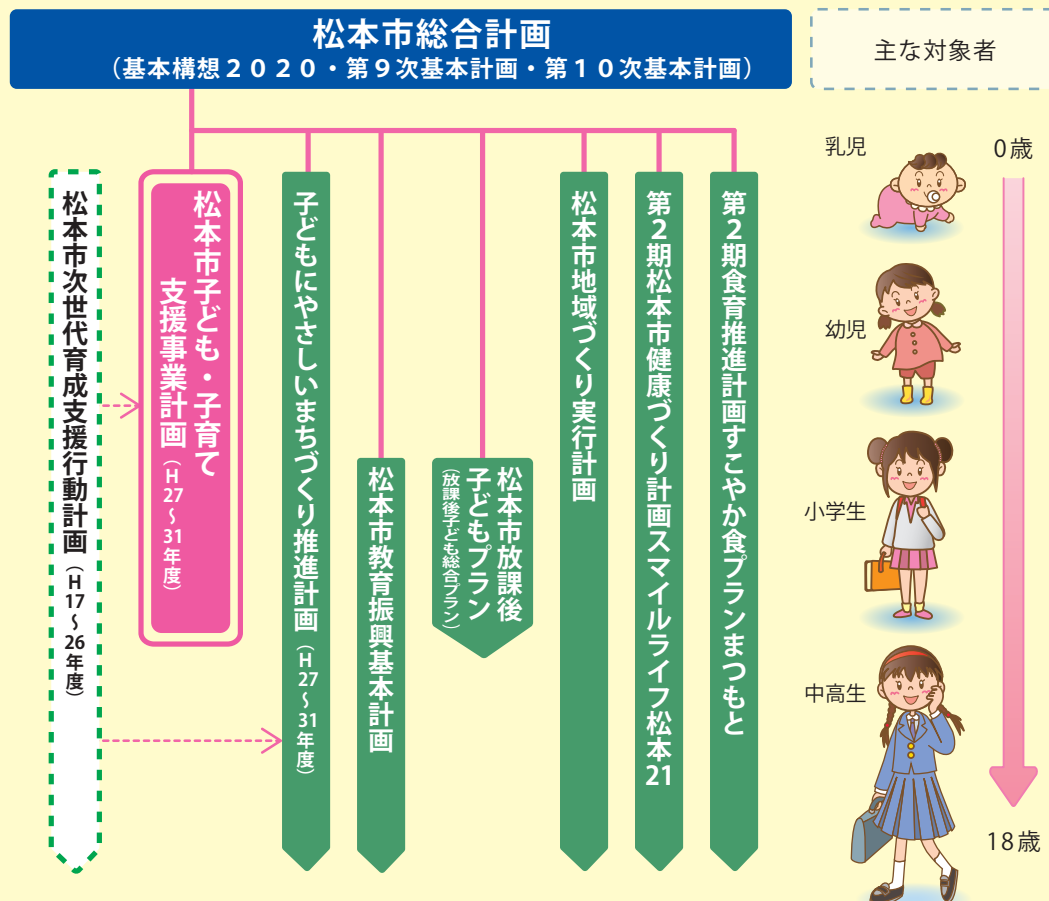

関連計画における「子ども・子育て支援事業計画」の位置付け